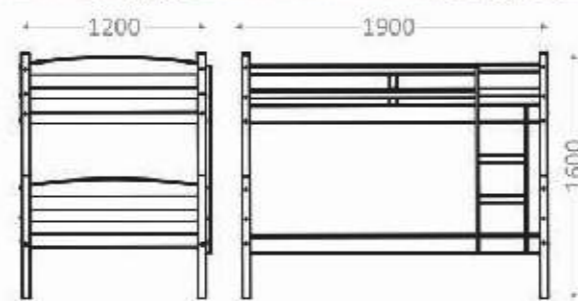

3630 | Cama Solteiro

3630 - Pés 69 x 69 mm

3730 - Pés 69 x 69 mm

3640 | Beliche

3640 - Pés 53 x 53 mm

3740 - Pés 53 x 53 mm

Imbuia Fosco

3650 | Cama Beliche