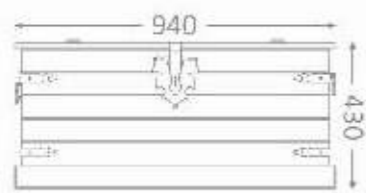

RUSTIC — LINE —

Madeira Maciça

Dobradiças Metálicas

Acabamento em Cera

Puxadores Metálicos

8180 | Baú 8000 | Rack Pequeno

8010 | Mesa de Centro com Gaveta 8031 | Rack 2 Portas 1 Gaveta 8032 | Painei TV LCD 1600