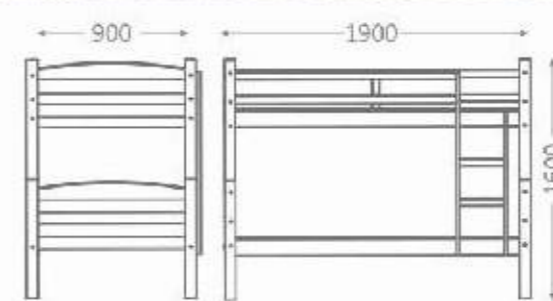

3630 | Cama Solteiro

3630 - Pés 69 x 69 mm

3730 - Pés 69 x 69 mm

3640 | Beliche

3640 - Pés 53 x 53 mm

3740 - Pés 53 x 53 mm

Imbuia Fosco

3650 | Cama Beliche