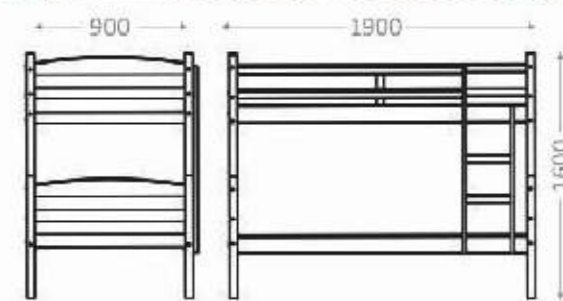

3630 | Cama Solteiro

3630 - Pés 69 x 69 mm

3730 - Pés 69 x 69 mm

3640 | Beliche

3640 - Pés 53 x 53 mm

3740 - Pés 53 x 53 mm

Imbuia Fosco

3650 | Cama Beliche