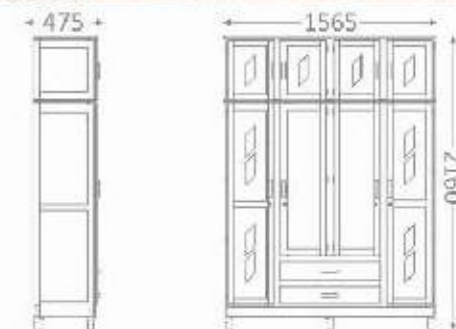

linha
Evidence

Evidence
linha