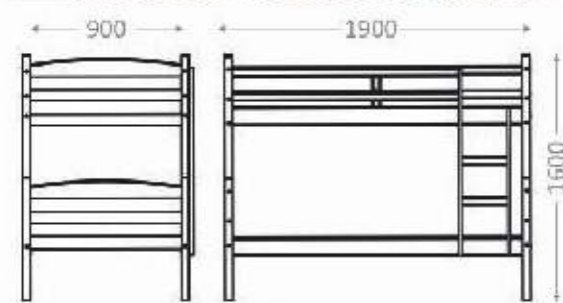

Carvalho Fosco

LINHA CLÁSSICA

Pés Torneados

Cabideiros em Madeira

Puxadores em Madeira

Corrediças Metálicas

Roupeiros com Chave

3640 | Beliche