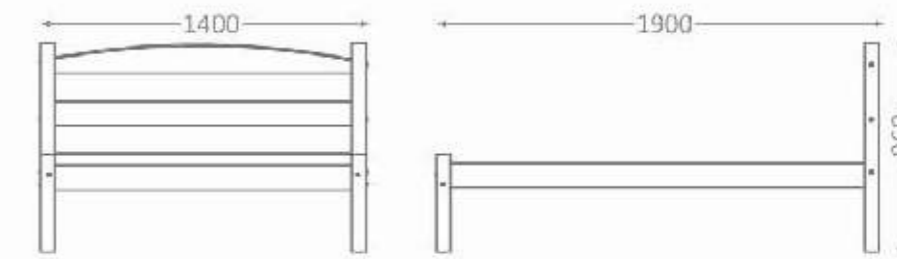

Pés 53 x 53 mm

Imbuia Fosco

3610 | Cama Casal

Imbuia Fosco

Pés 69 x 69 mm

3620 | Cama Solteiro

3620 - Pés 53 x 53 mm

3720 - Pés 53 x 53 mm