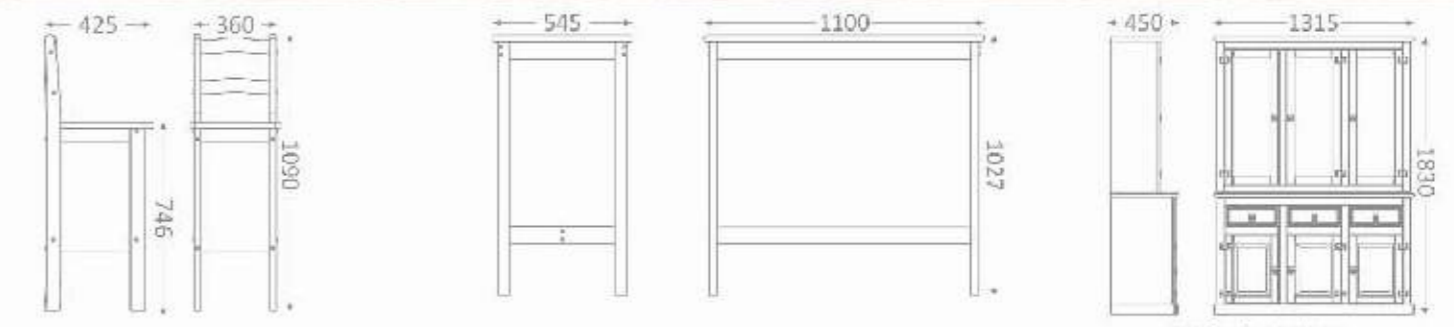

*Pés não inclusos

Vista Interna

9022 | Quadro Espelho 9290 | Balcão 3 Gavetas

Vista Interna

9370 | Jogo 2 Cadeiras Bistrô 9380 | Bancada Bistrô 9292 | Cristaleira 6 Portas

Vista Interna

*Pés não inclusos

9220 | **Jogo 2 Cadeiras**

9210 | **Mesa 1600**

9200 | **Mesa 2000**

9000 - Rack Pequeno

9010 - Mesa de Centro c/ Gaveta

9020 - Aparador 2 Gavetas

9021 - Aparador 1 Gaveta

9022 - Quadro C/ Espelho

9160 - Mesa de Cabeceira