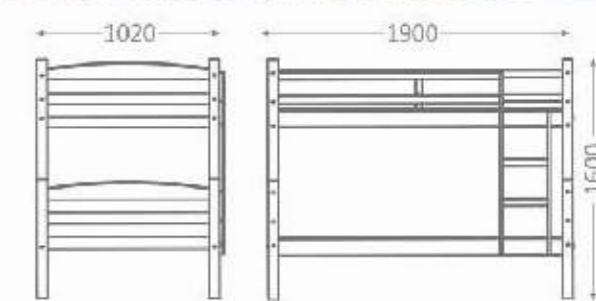

3750 - Pés 69 x 69 mm