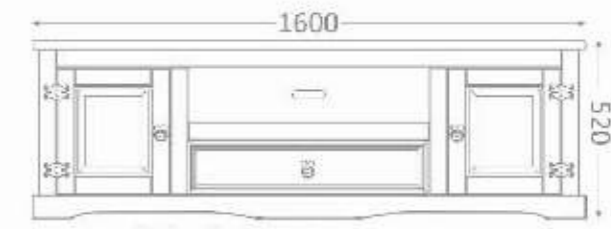

RUSTIC — LINE —

Madeira Maciça

Dobradiças Metálicas

Acabamento em Cera

Puxadores Metálicos

8180 | Baú 8000 | Rack Pequeno

8010 | Mesa de Centro com Gaveta 8031 | Rack 2 Portas 1 Gaveta 8032 | Painei TV LCD 1600