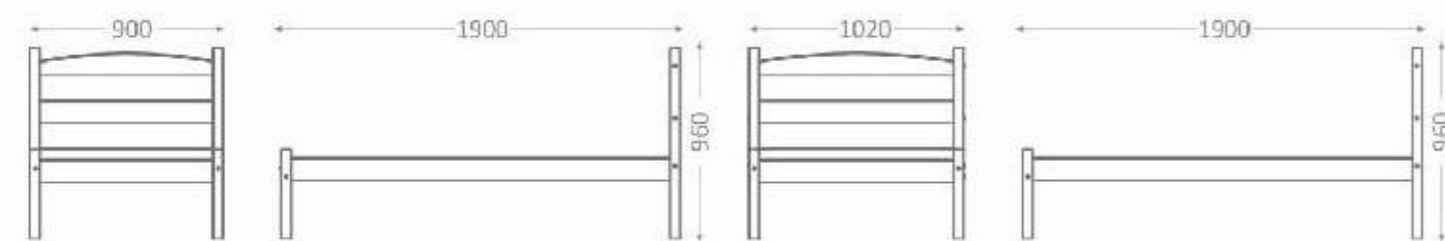

Pés 53 x 53 mm

Imbuia Fosco

3610 | Cama Casal

Imbuia Fosco

Pés 69 x 69 mm

3620 | Cama Solteiro

3620 - Pés 53 x 53 mm

3720 - Pés 53 x 53 mm