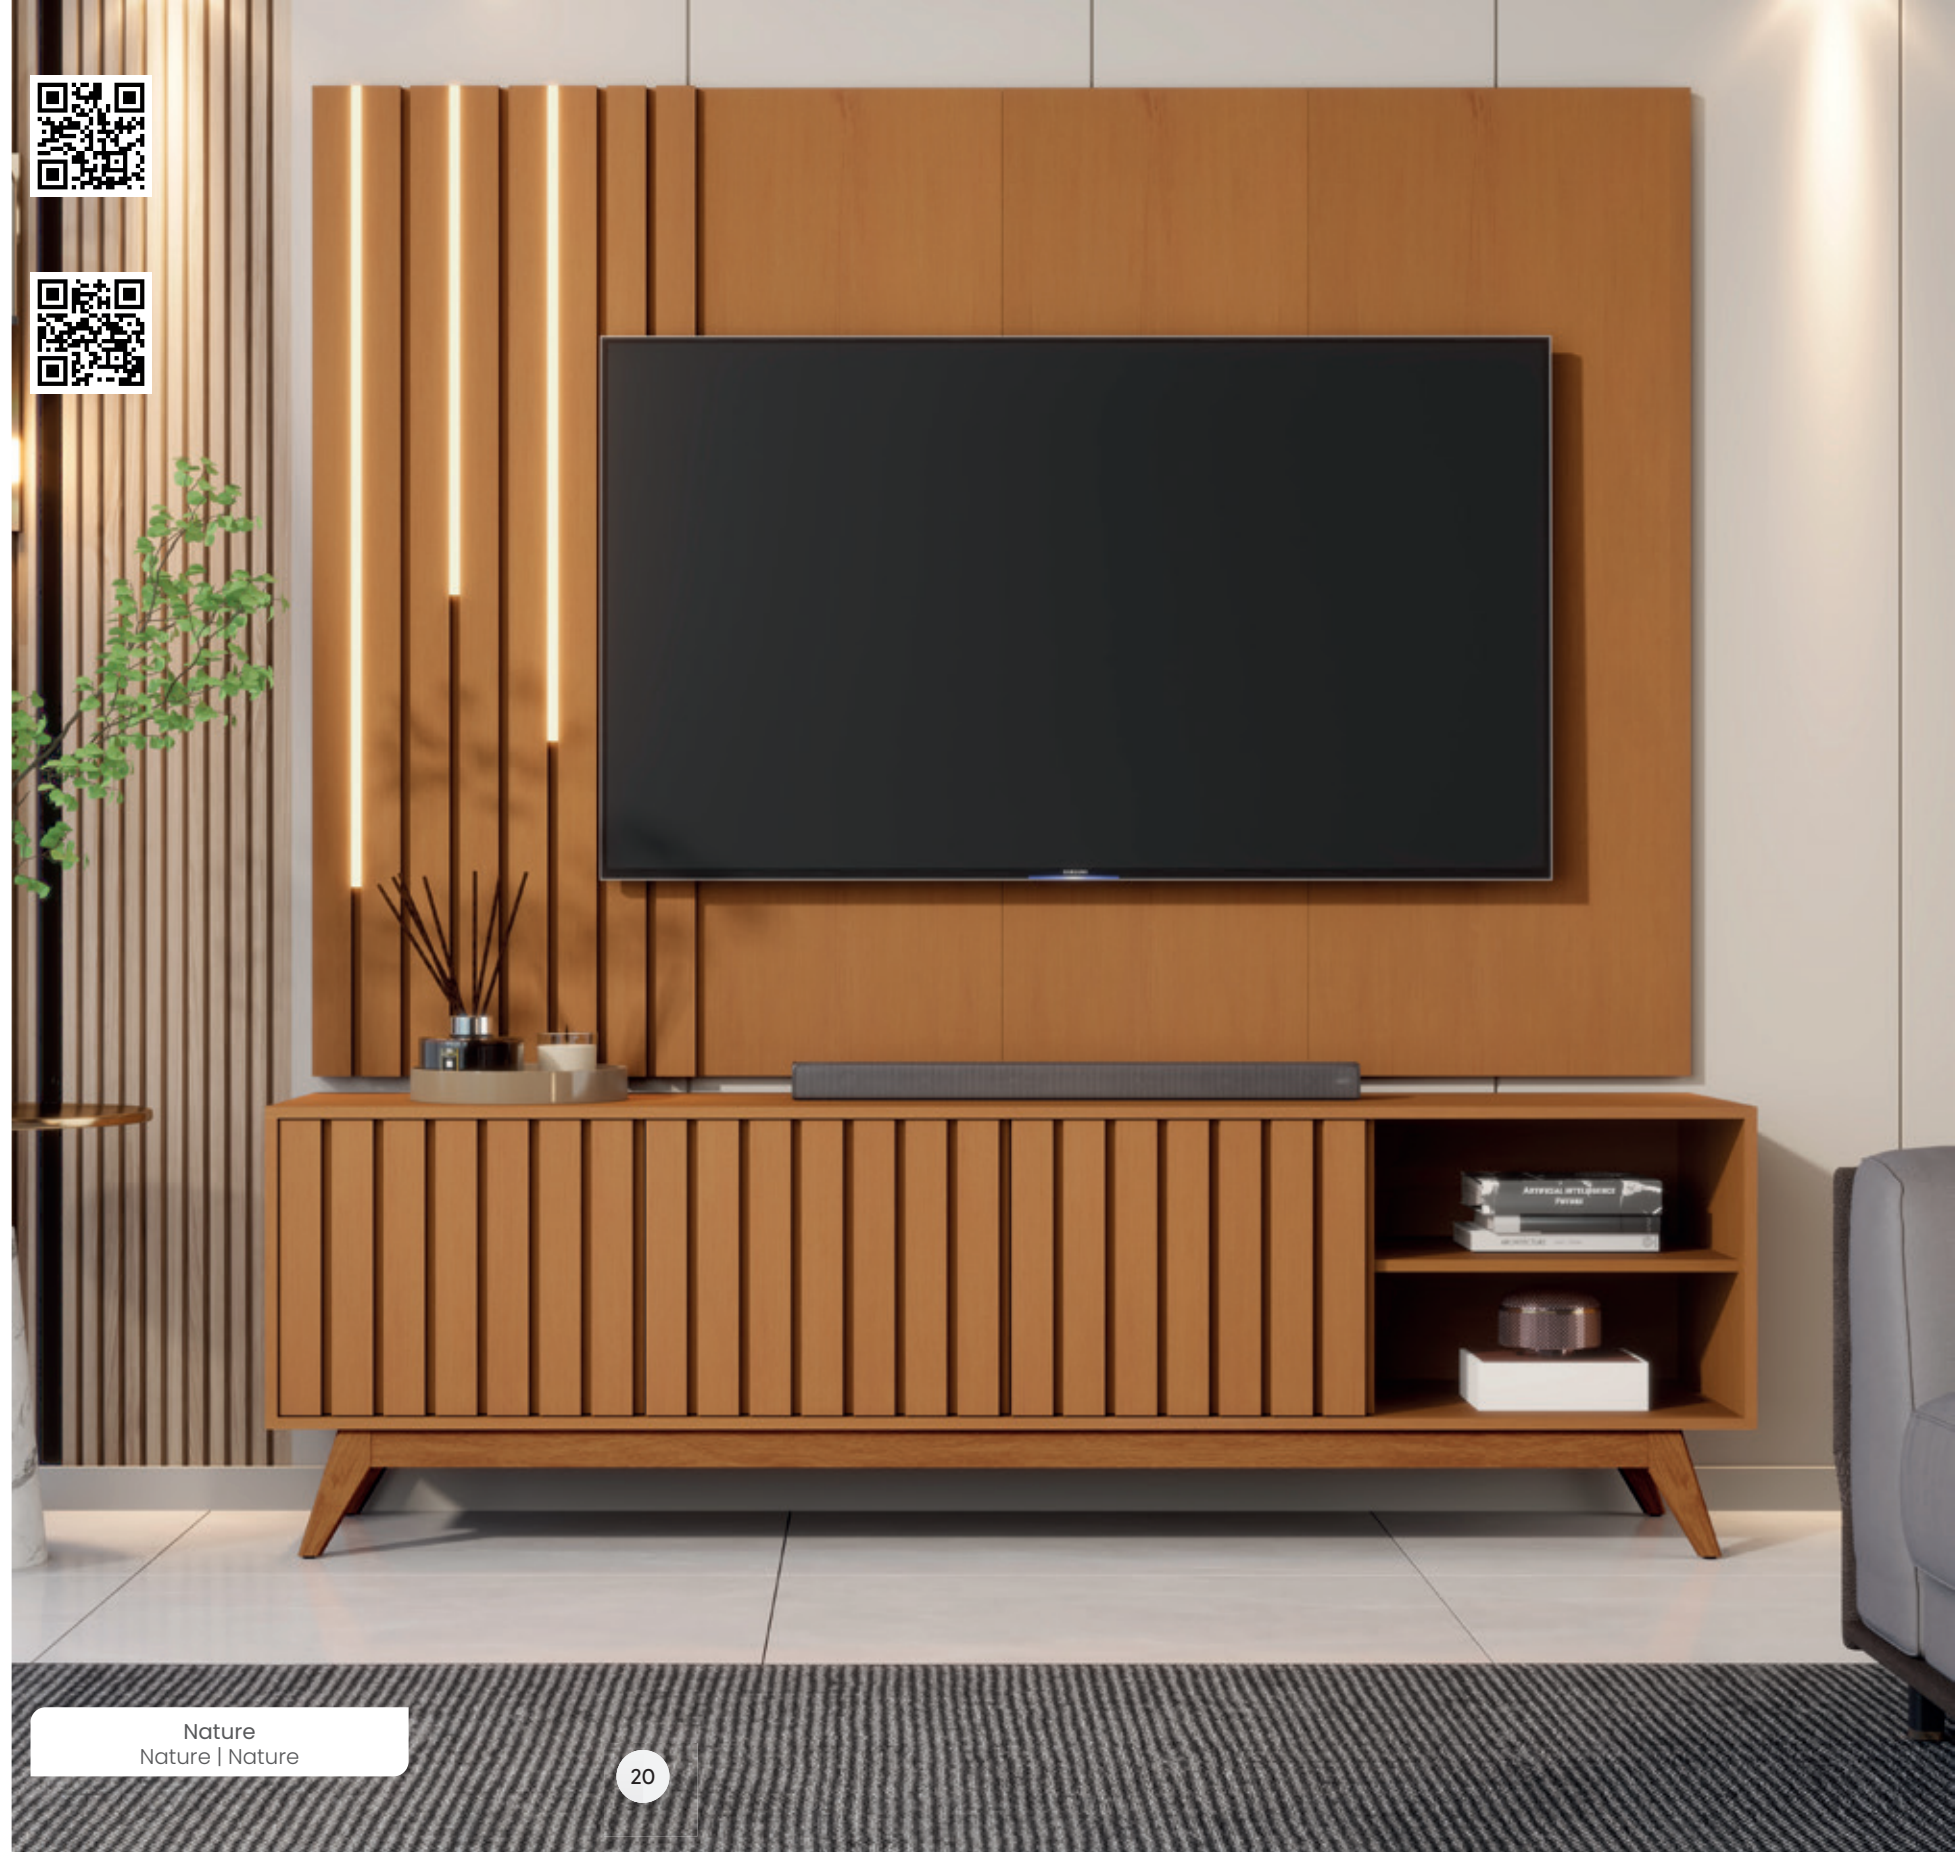

Nature
Nature | Nature