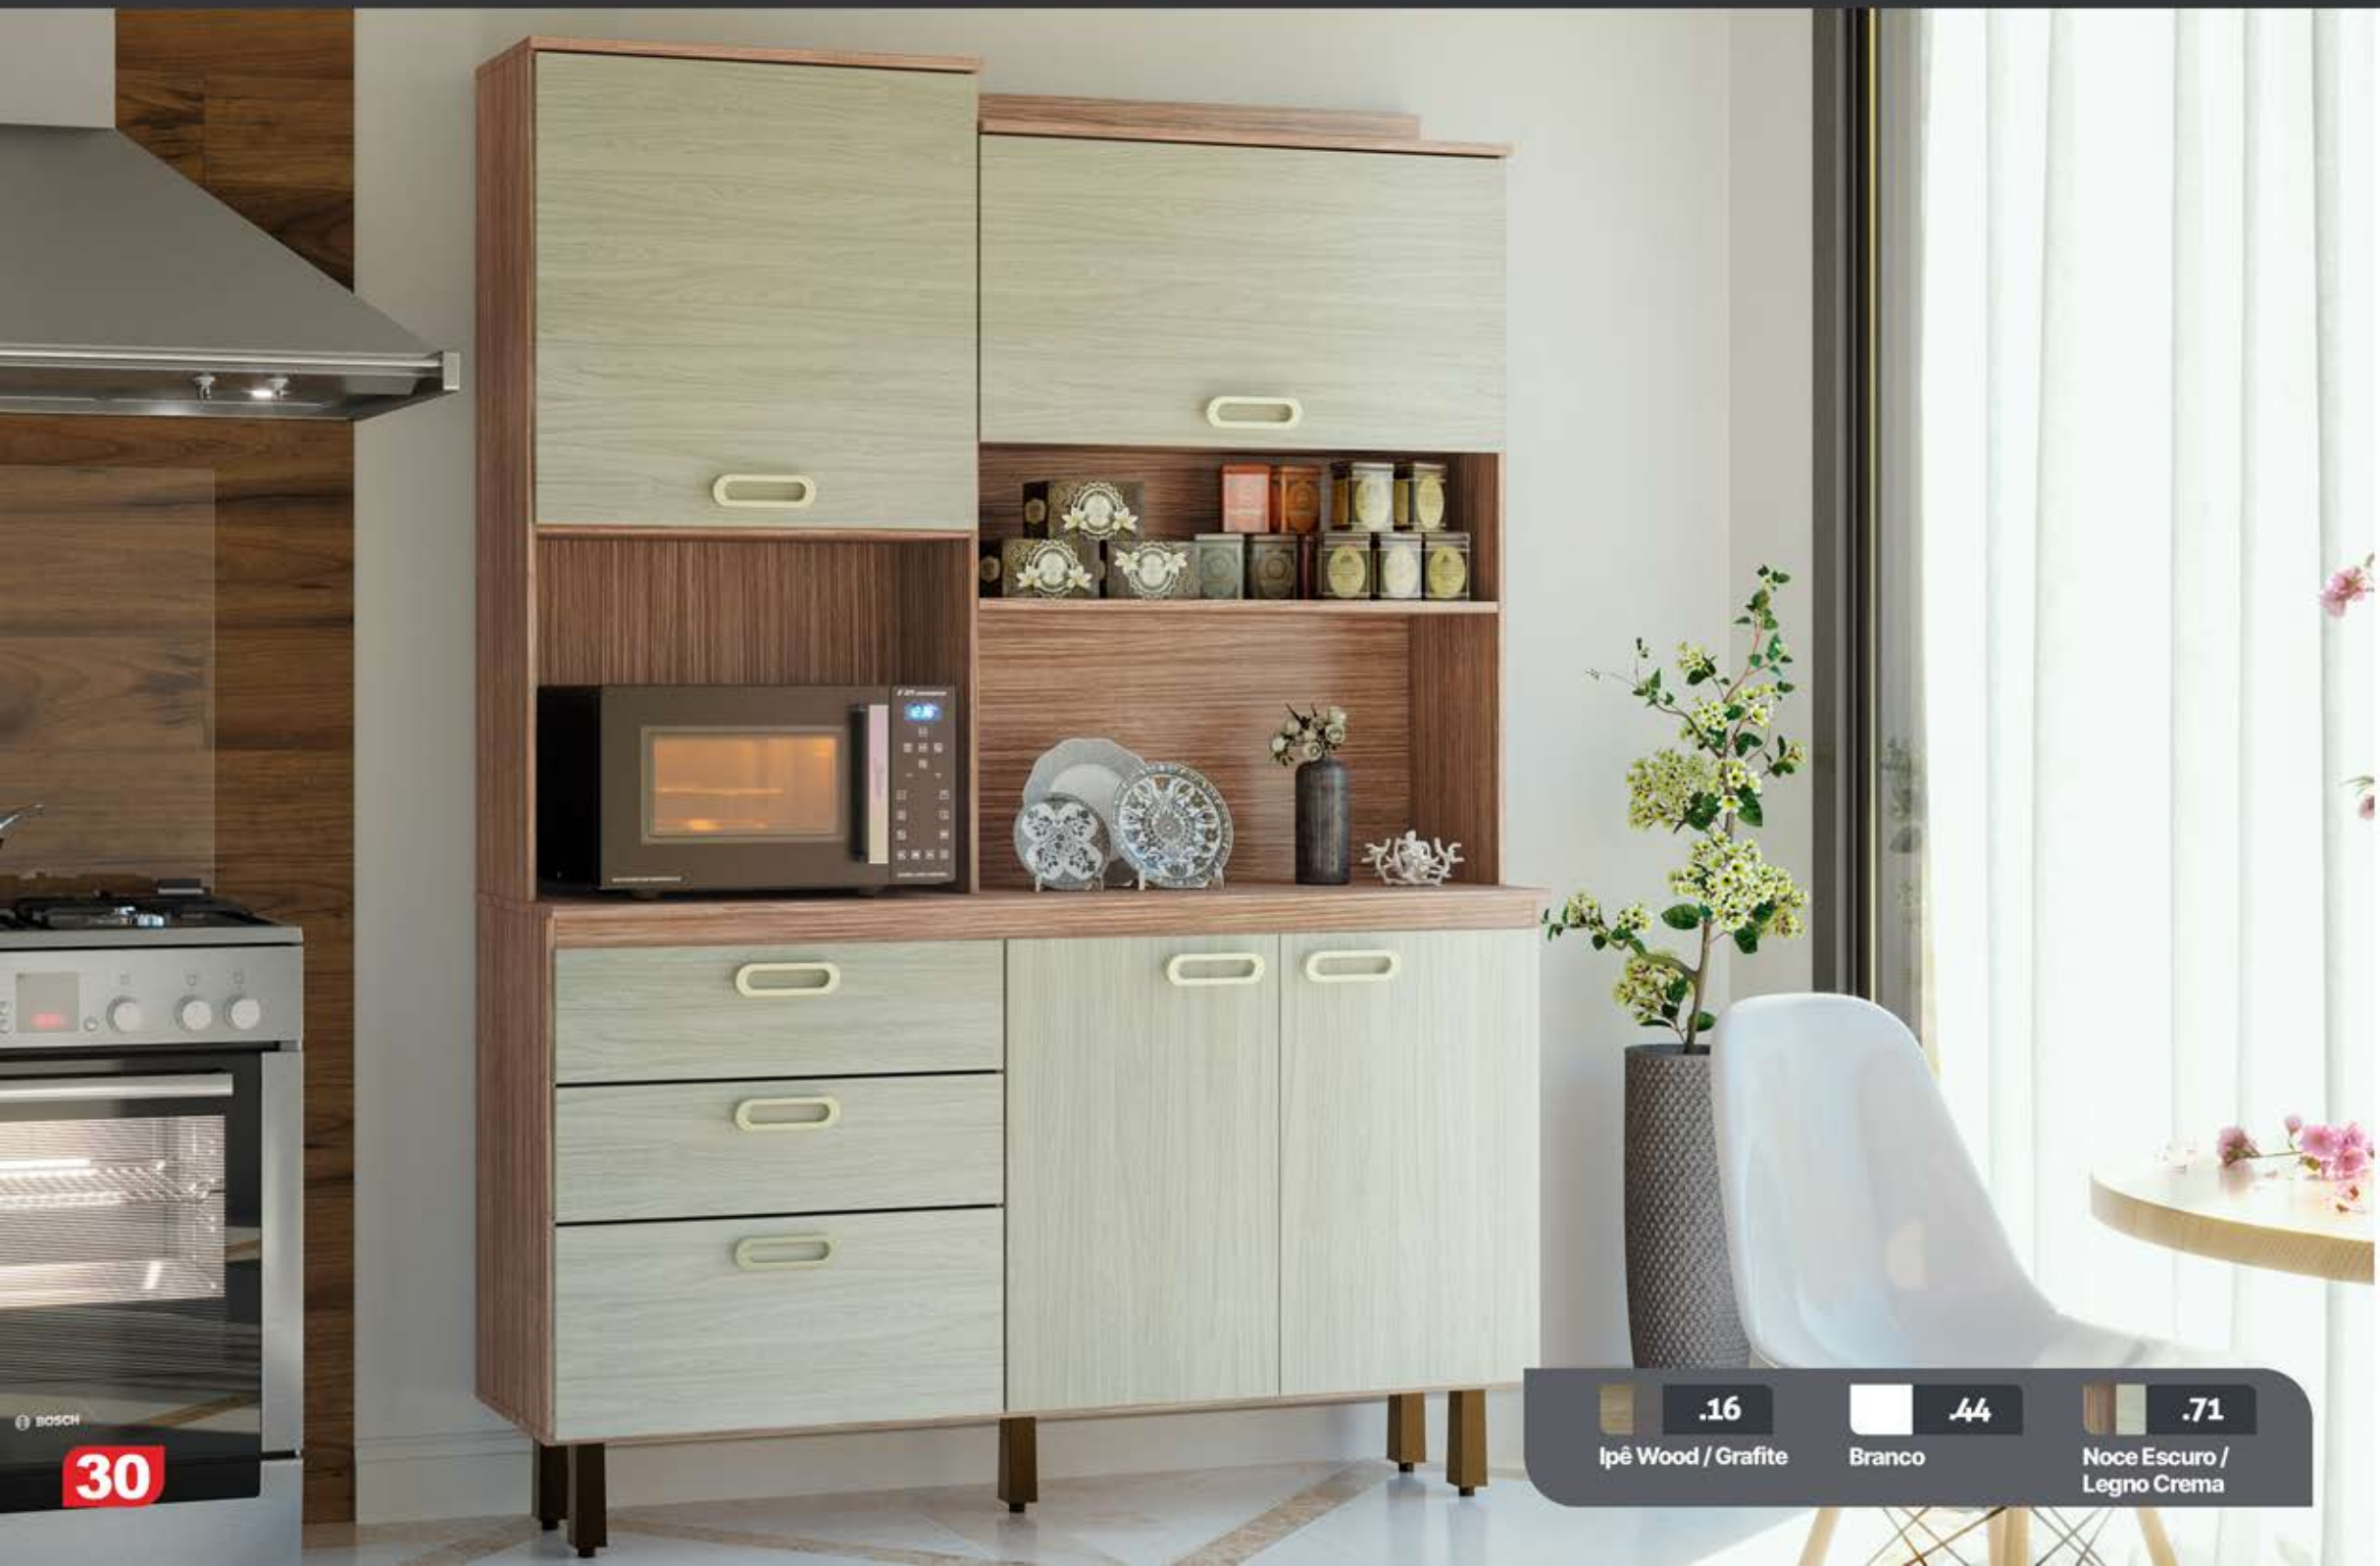

RAVENA KIT COZINHA

BOSCH

30

.16
Ipê Wood / Grafite

.44
Branco

.71
Noce Escuro /
Legno Crema