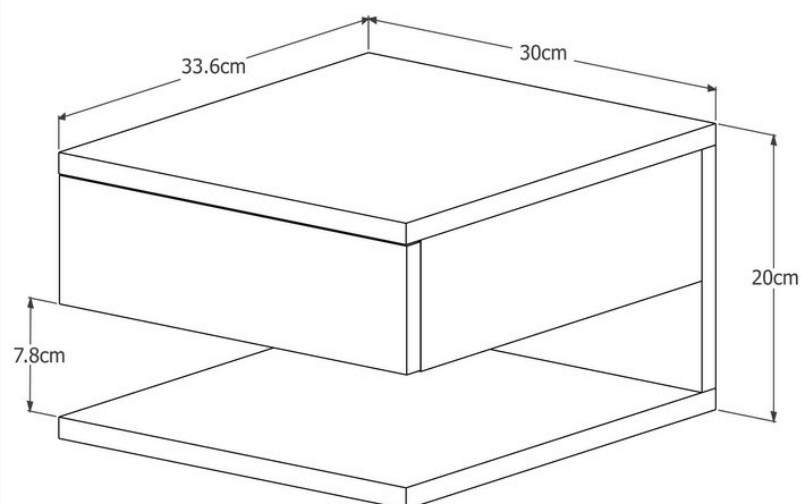

Catálogo de produtos - 2025

Exportação

Mesa de cabeceira suspensa Decor

Mesa de cabeceira 2 Gavetas Candy

Mesa de cabeceira Charme

Altura 66cm

Mesa de cabeceira Madero

Mesa de cabeceira Perola

Mesa de cabeceira Bella

Mesa de cabeceira Fantasy

Painel p/ TV 32 Polegadas SUN

Painel p/ TV 48 Polegadas NICE

Painel p/ TV 55 Polegadas BERLIM

Painel p/ TV 32 Polegadas ONIX

Profundidade: 25 cm.

Painel p/ TV 50 Polegadas MILÃO