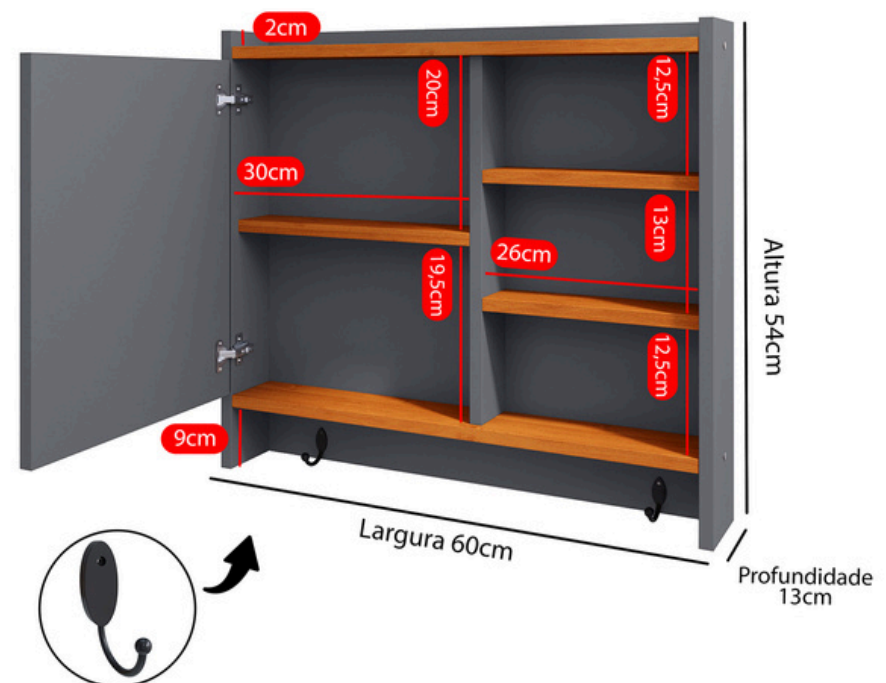

Catálogo de produtos - 2025

Exportação

Mesa de cabeceira suspensa Decor

Mesa de cabeceira 2 Gavetas Candy

Mesa de cabeceira Charme

Altura 66cm

Mesa de cabeceira Madero

Mesa de cabeceira Perola

Mesa de cabeceira Bella

Mesa de cabeceira Fantasy

Painel p/ TV 32 Polegadas SUN

Painel p/ TV 48 Polegadas NICE

Painel p/ TV 55 Polegadas BERLIM

Painel p/ TV 32 Polegadas ONIX

Profundidade: 25 cm.

Painel p/ TV 50 Polegadas MILÃO

Escrevaninha mesa p/ computador Vitória

Multiuso Imperial

Mesa de apoio lateral