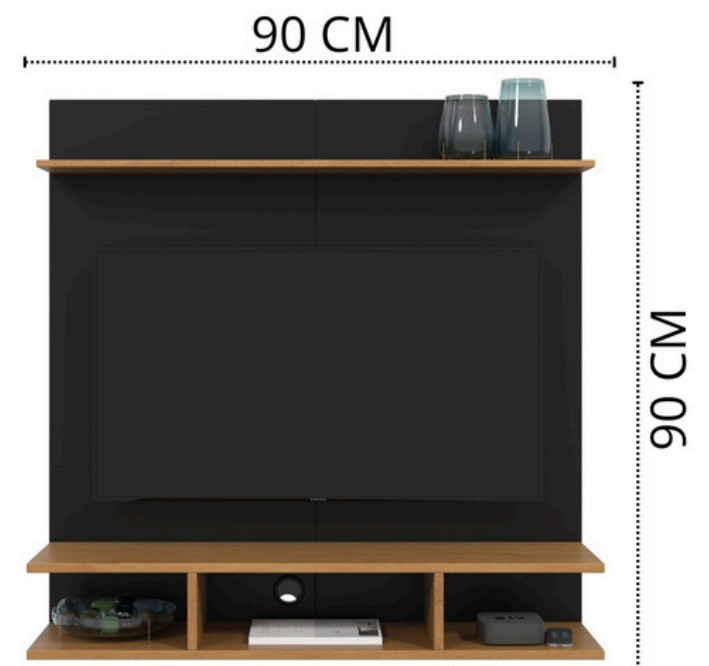

Catálogo de produtos - 2025

Exportação

Mesa de cabeceira suspensa Decor

Mesa de cabeceira 2 Gavetas Candy

Mesa de cabeceira Charme

Altura 66cm

Mesa de cabeceira Madero

Mesa de cabeceira Perola

Mesa de cabeceira Bella

Mesa de cabeceira Fantasy

Painel p/ TV 32 Polegadas SUN

Painel p/ TV 48 Polegadas NICE

Painel p/ TV 55 Polegadas BERLIM

Painel p/ TV 32 Polegadas ONIX

Profundidade: 25 cm.

Painel p/ TV 50 Polegadas MILÃO