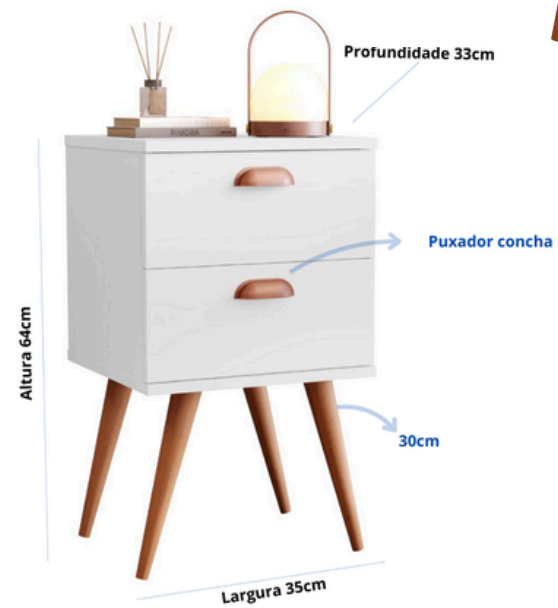

Catálogo de produtos - 2025

Exportação

Mesa de cabeceira suspensa Decor

Mesa de cabeceira 2 Gavetas Candy

Mesa de cabeceira Charme

Altura 66cm

Mesa de cabeceira Madero

Mesa de cabeceira Perola

Mesa de cabeceira Bella

Mesa de cabeceira Fantasy

Painel p/ TV 32 Polegadas SUN

Painel p/ TV 48 Polegadas NICE

Painel p/ TV 55 Polegadas BERLIM

Painel p/ TV 32 Polegadas ONIX

Profundidade: 25 cm.

Painel p/ TV 50 Polegadas MILÃO