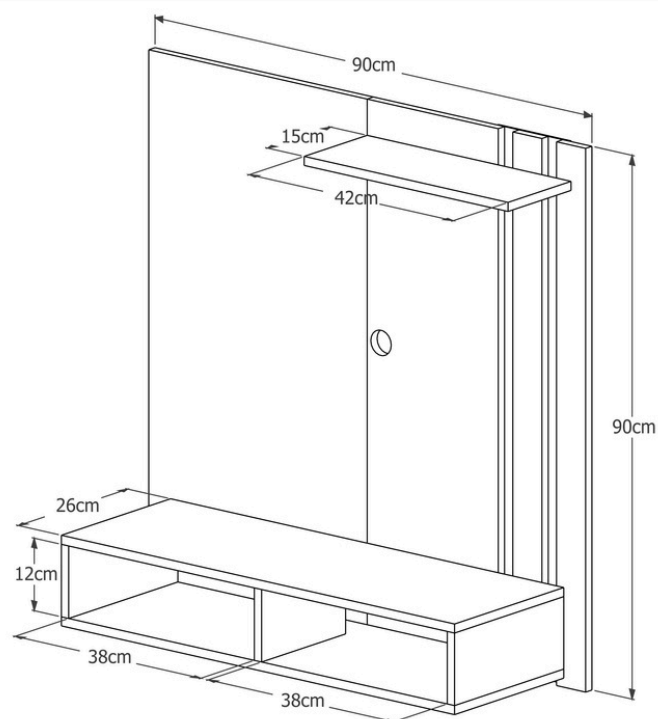

Catálogo de produtos - 2025

Exportação

Mesa de cabeceira suspensa Decor

Mesa de cabeceira 2 Gavetas Candy

Mesa de cabeceira Charme

Altura 66cm

Mesa de cabeceira Madero

Mesa de cabeceira Perola

Mesa de cabeceira Bella

Mesa de cabeceira Fantasy

Painel p/ TV 32 Polegadas SUN

Painel p/ TV 48 Polegadas NICE

Painel p/ TV 55 Polegadas BERLIM

Painel p/ TV 32 Polegadas ONIX

Profundidade: 25 cm.

Painel p/ TV 50 Polegadas MILÃO