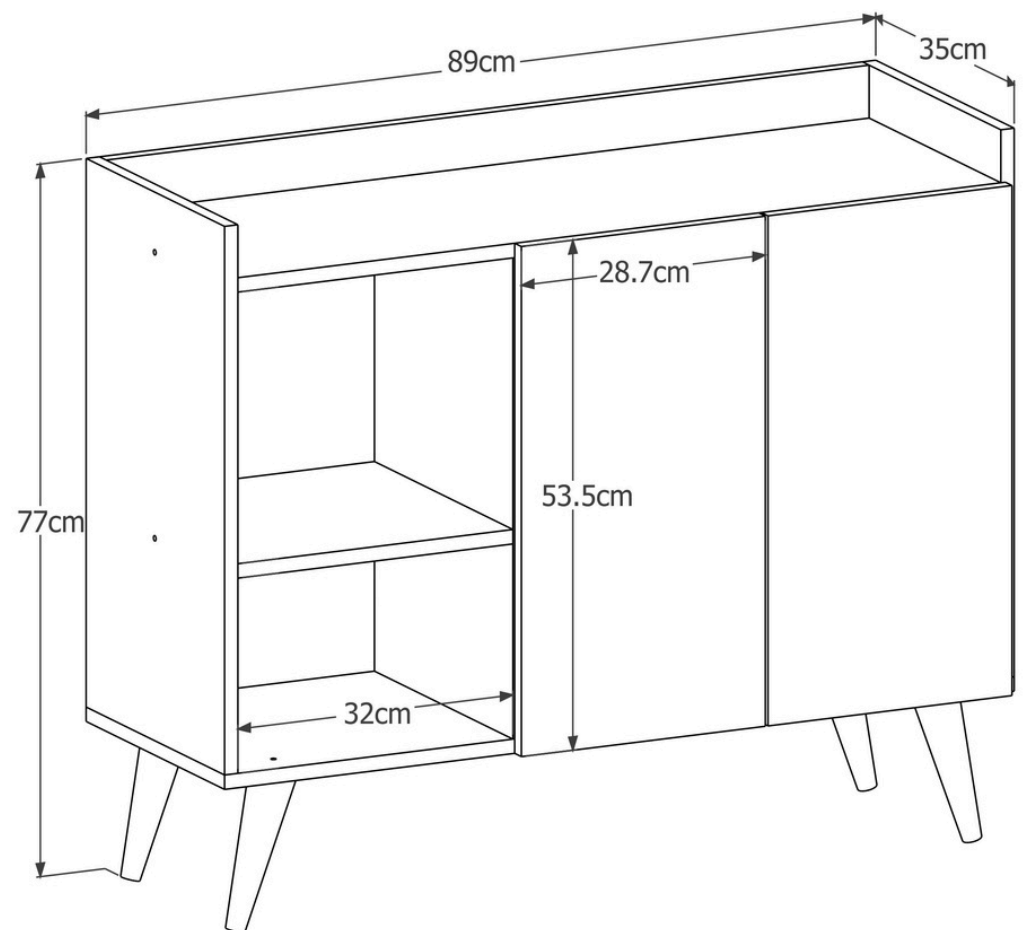

Aparador Gourmet