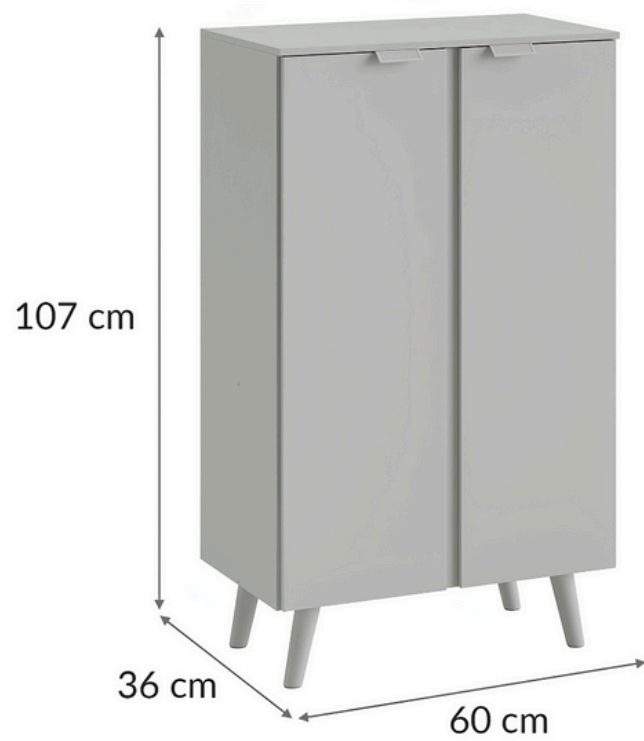

Multiuso Imperial