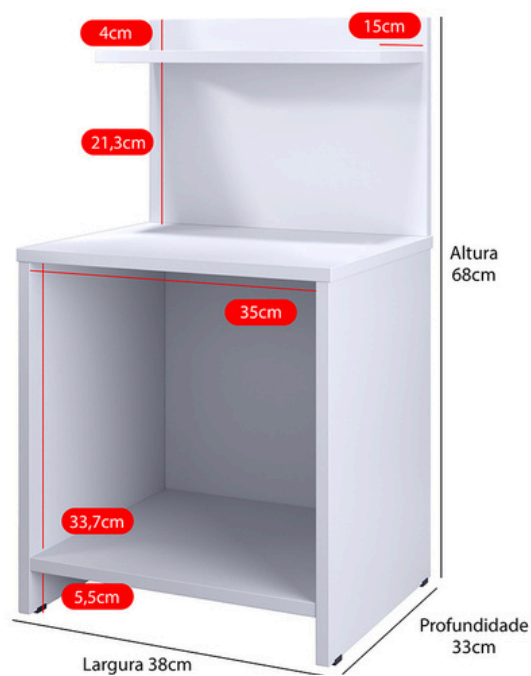

Catálogo de produtos - 2025

Exportação

Mesa de cabeceira suspensa Decor

Mesa de cabeceira 2 Gavetas Candy

Mesa de cabeceira Charme

Altura 66cm

Mesa de cabeceira Madero

Mesa de cabeceira Perola

Mesa de cabeceira Bella

Mesa de cabeceira Fantasy

Painel p/ TV 32 Polegadas SUN

Painel p/ TV 48 Polegadas NICE

Painel p/ TV 55 Polegadas BERLIM

Painel p/ TV 32 Polegadas ONIX

Profundidade: 25 cm.

Painel p/ TV 50 Polegadas MILÃO

Escrevaninha mesa p/ computador Vitória

Multiuso Imperial

Mesa de apoio lateral