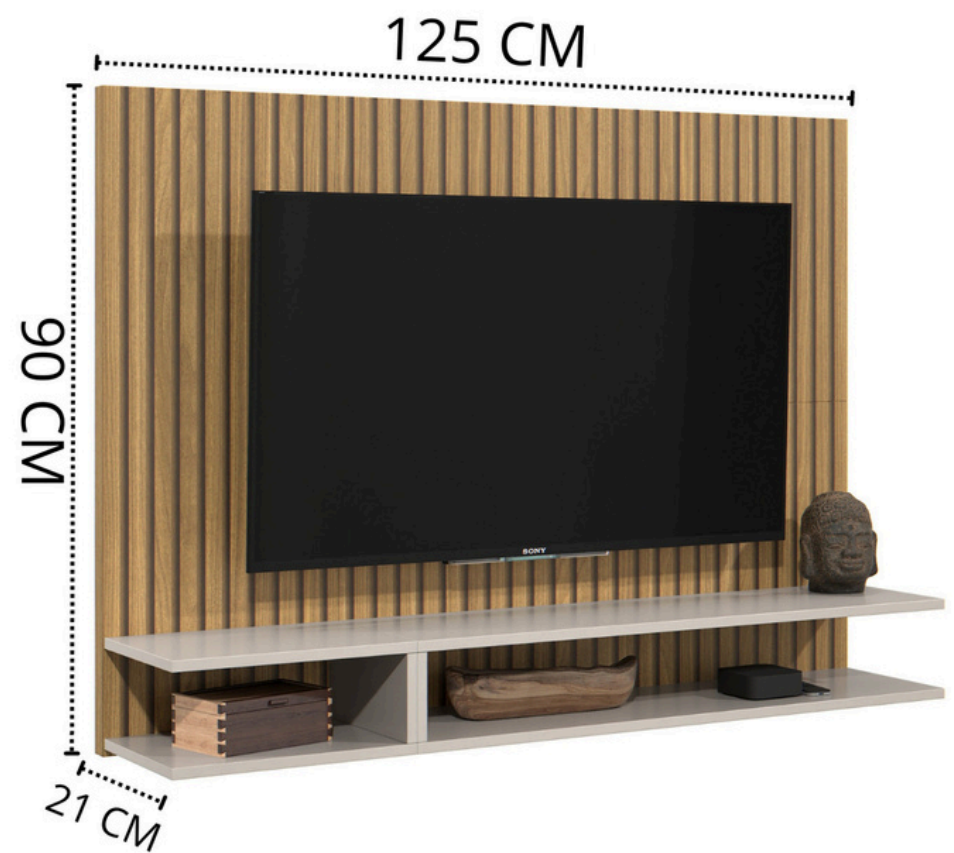

Catálogo de produtos - 2025

Exportação

Mesa de cabeceira suspensa Decor

Mesa de cabeceira 2 Gavetas Candy

Mesa de cabeceira Charme

Altura 66cm

Mesa de cabeceira Madero

Mesa de cabeceira Perola

Mesa de cabeceira Bella

Mesa de cabeceira Fantasy

Painel p/ TV 32 Polegadas SUN

Painel p/ TV 48 Polegadas NICE

Painel p/ TV 55 Polegadas BERLIM

Painel p/ TV 32 Polegadas ONIX

Profundidade: 25 cm.

Painel p/ TV 50 Polegadas MILÃO