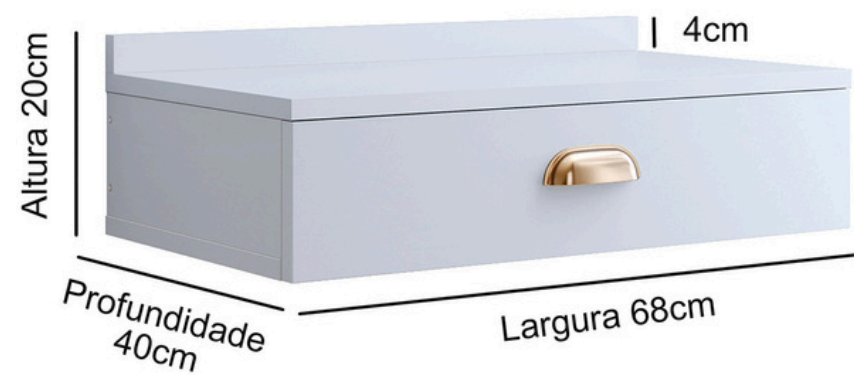

Penteadeira Aparador Gloss