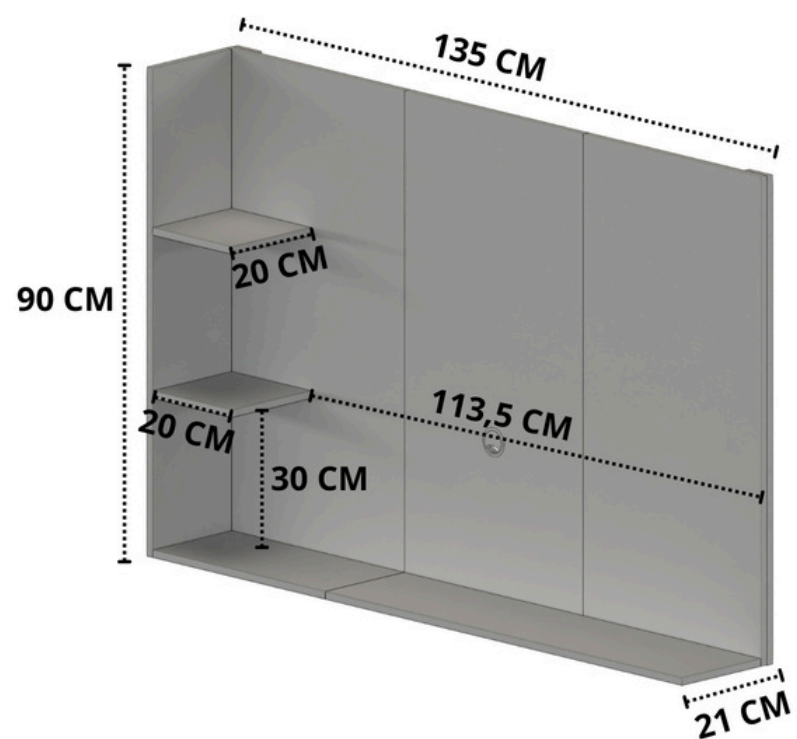

Catálogo de produtos - 2025

Exportação

Mesa de cabeceira suspensa Decor

Mesa de cabeceira 2 Gavetas Candy

Mesa de cabeceira Charme

Altura 66cm

Mesa de cabeceira Madero

Mesa de cabeceira Perola

Mesa de cabeceira Bella

Mesa de cabeceira Fantasy

Painel p/ TV 32 Polegadas SUN

Painel p/ TV 48 Polegadas NICE

Painel p/ TV 55 Polegadas BERLIM

Painel p/ TV 32 Polegadas ONIX

Profundidade: 25 cm.

Painel p/ TV 50 Polegadas MILÃO