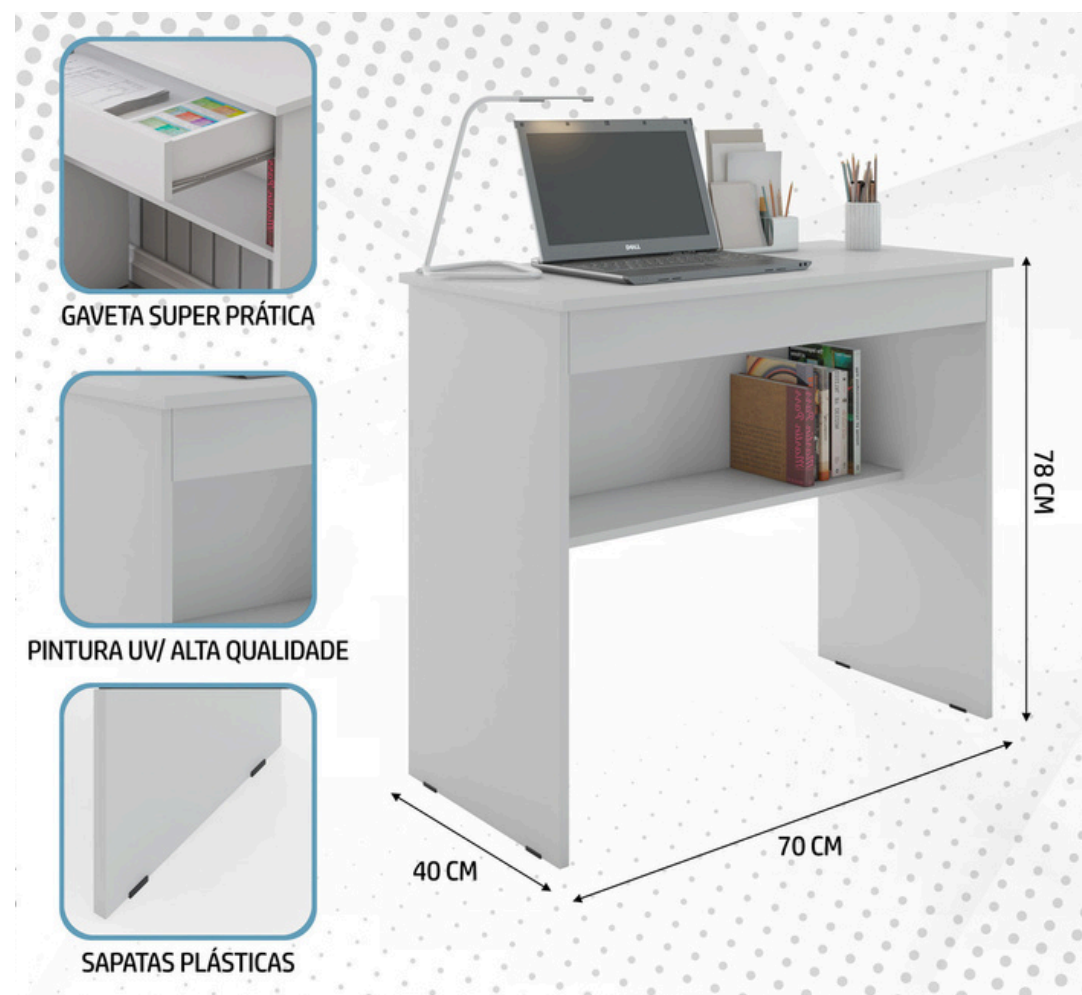

Catálogo de produtos - 2025

Exportação

Mesa de cabeceira suspensa Decor

Mesa de cabeceira 2 Gavetas Candy

Mesa de cabeceira Charme

Altura 66cm

Mesa de cabeceira Madero

Mesa de cabeceira Perola

Mesa de cabeceira Bella

Mesa de cabeceira Fantasy

Painel p/ TV 32 Polegadas SUN

Painel p/ TV 48 Polegadas NICE

Painel p/ TV 55 Polegadas BERLIM

Painel p/ TV 32 Polegadas ONIX

Profundidade: 25 cm.

Painel p/ TV 50 Polegadas MILÃO

Armário Gabinete Banheiro Bath

Aparador Gourmet

Sapateira Anabella

Sapateira Mel

Sapateira Milano

Penteadeira Aparador Gloss

PUXADOR CONCHA

Armário Espelheira Genova

Escrevaninha mesa p/ computador Vitória

Multiuso Imperial

Mesa de apoio lateral