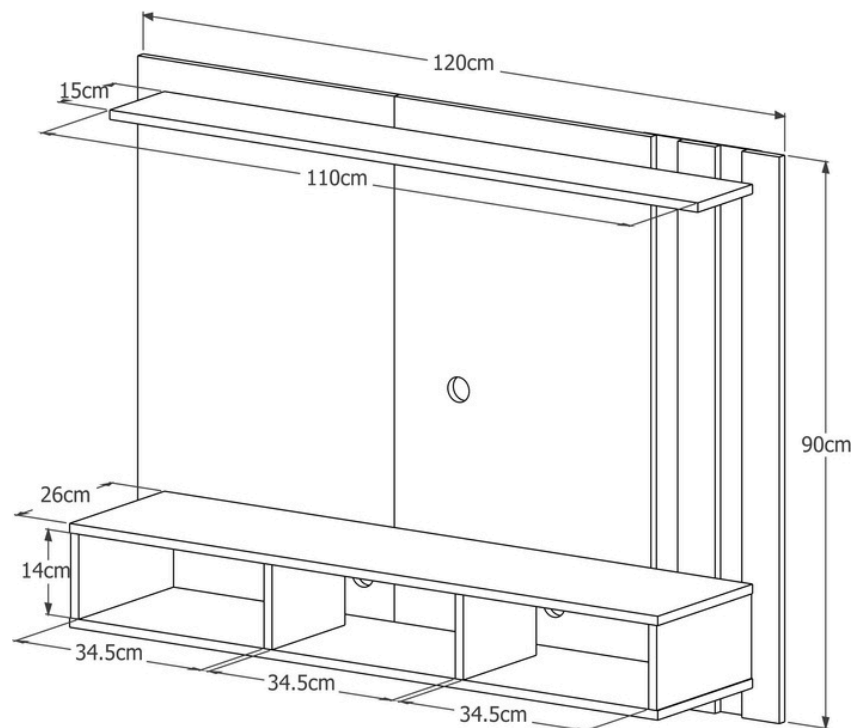

Catálogo de produtos - 2025

Exportação

Mesa de cabeceira suspensa Decor

Mesa de cabeceira 2 Gavetas Candy

Mesa de cabeceira Charme

Altura 66cm

Mesa de cabeceira Madero

Mesa de cabeceira Perola

Mesa de cabeceira Bella

Mesa de cabeceira Fantasy

Painel p/ TV 32 Polegadas SUN

Painel p/ TV 48 Polegadas NICE

Painel p/ TV 55 Polegadas BERLIM

Painel p/ TV 32 Polegadas ONIX

Profundidade: 25 cm.

Painel p/ TV 50 Polegadas MILÃO