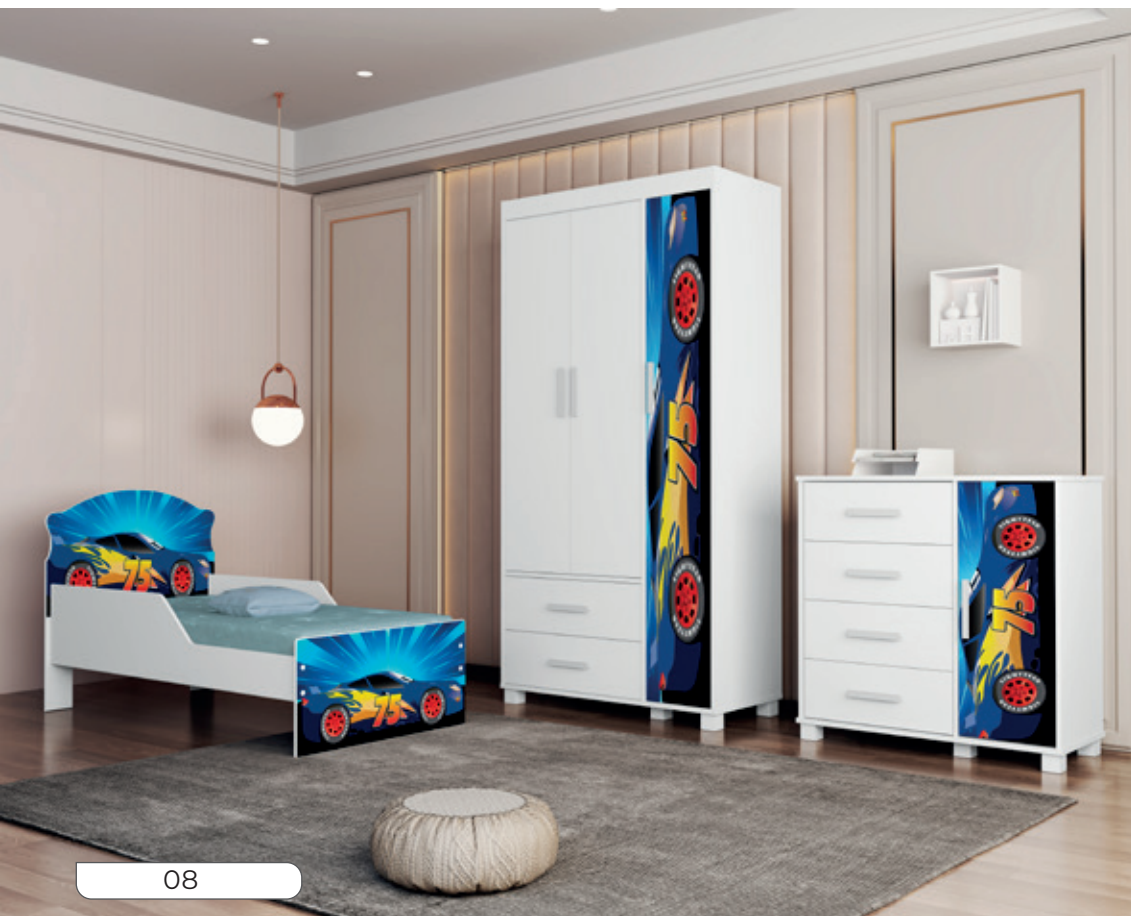

Aplique reversível Castanho / Off White

Aplique reversível Nature / Off White

60"

Alt.: 1230mm  
Larg.: 1700mm  
Prof.: 280mm  
Peso: 45 kg  
M<sup>3</sup>: 0,0828m<sup>3</sup>

Nature / Off White

Conjunto  
**Livia**