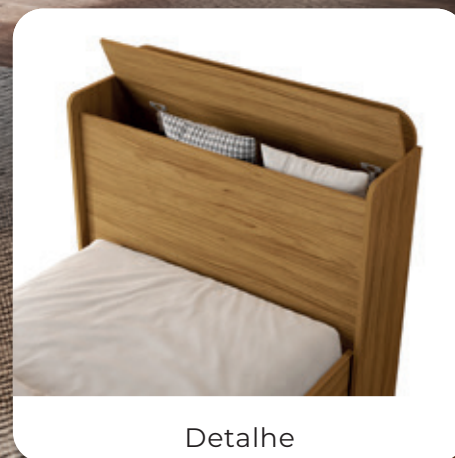

Castanho

Branco / Bege

Branco

**Cama Auxiliar Mili opcional**

**Baú**  
Alt.: 1055mm  
Larg.: 980mm  
Prof.: 2195mm  
Peso: 47,7 kg  
M³: 0,1030m³

**Baú com Estofado**  
Alt.: 1055mm  
Larg.: 980mm  
Prof.: 2195mm  
Peso: 49,1 kg  
M³: 0,1234m³