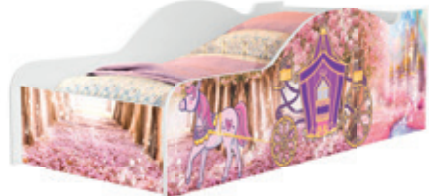

cama

Carro

08

14

18

19

Solteiro
Alt.: 455mm
Larg.: 915mm
Prof.: 1970mm
Peso: 26,3 kg
M³: 0,066m³

Juvenil
Alt.: 455mm
Larg.: 725mm
Prof.: 1575mm
Peso: 22,5 kg
M³: 0,0623m³

07