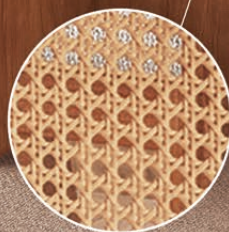

CADEIRA DESMONTADA
100% MADEIRA