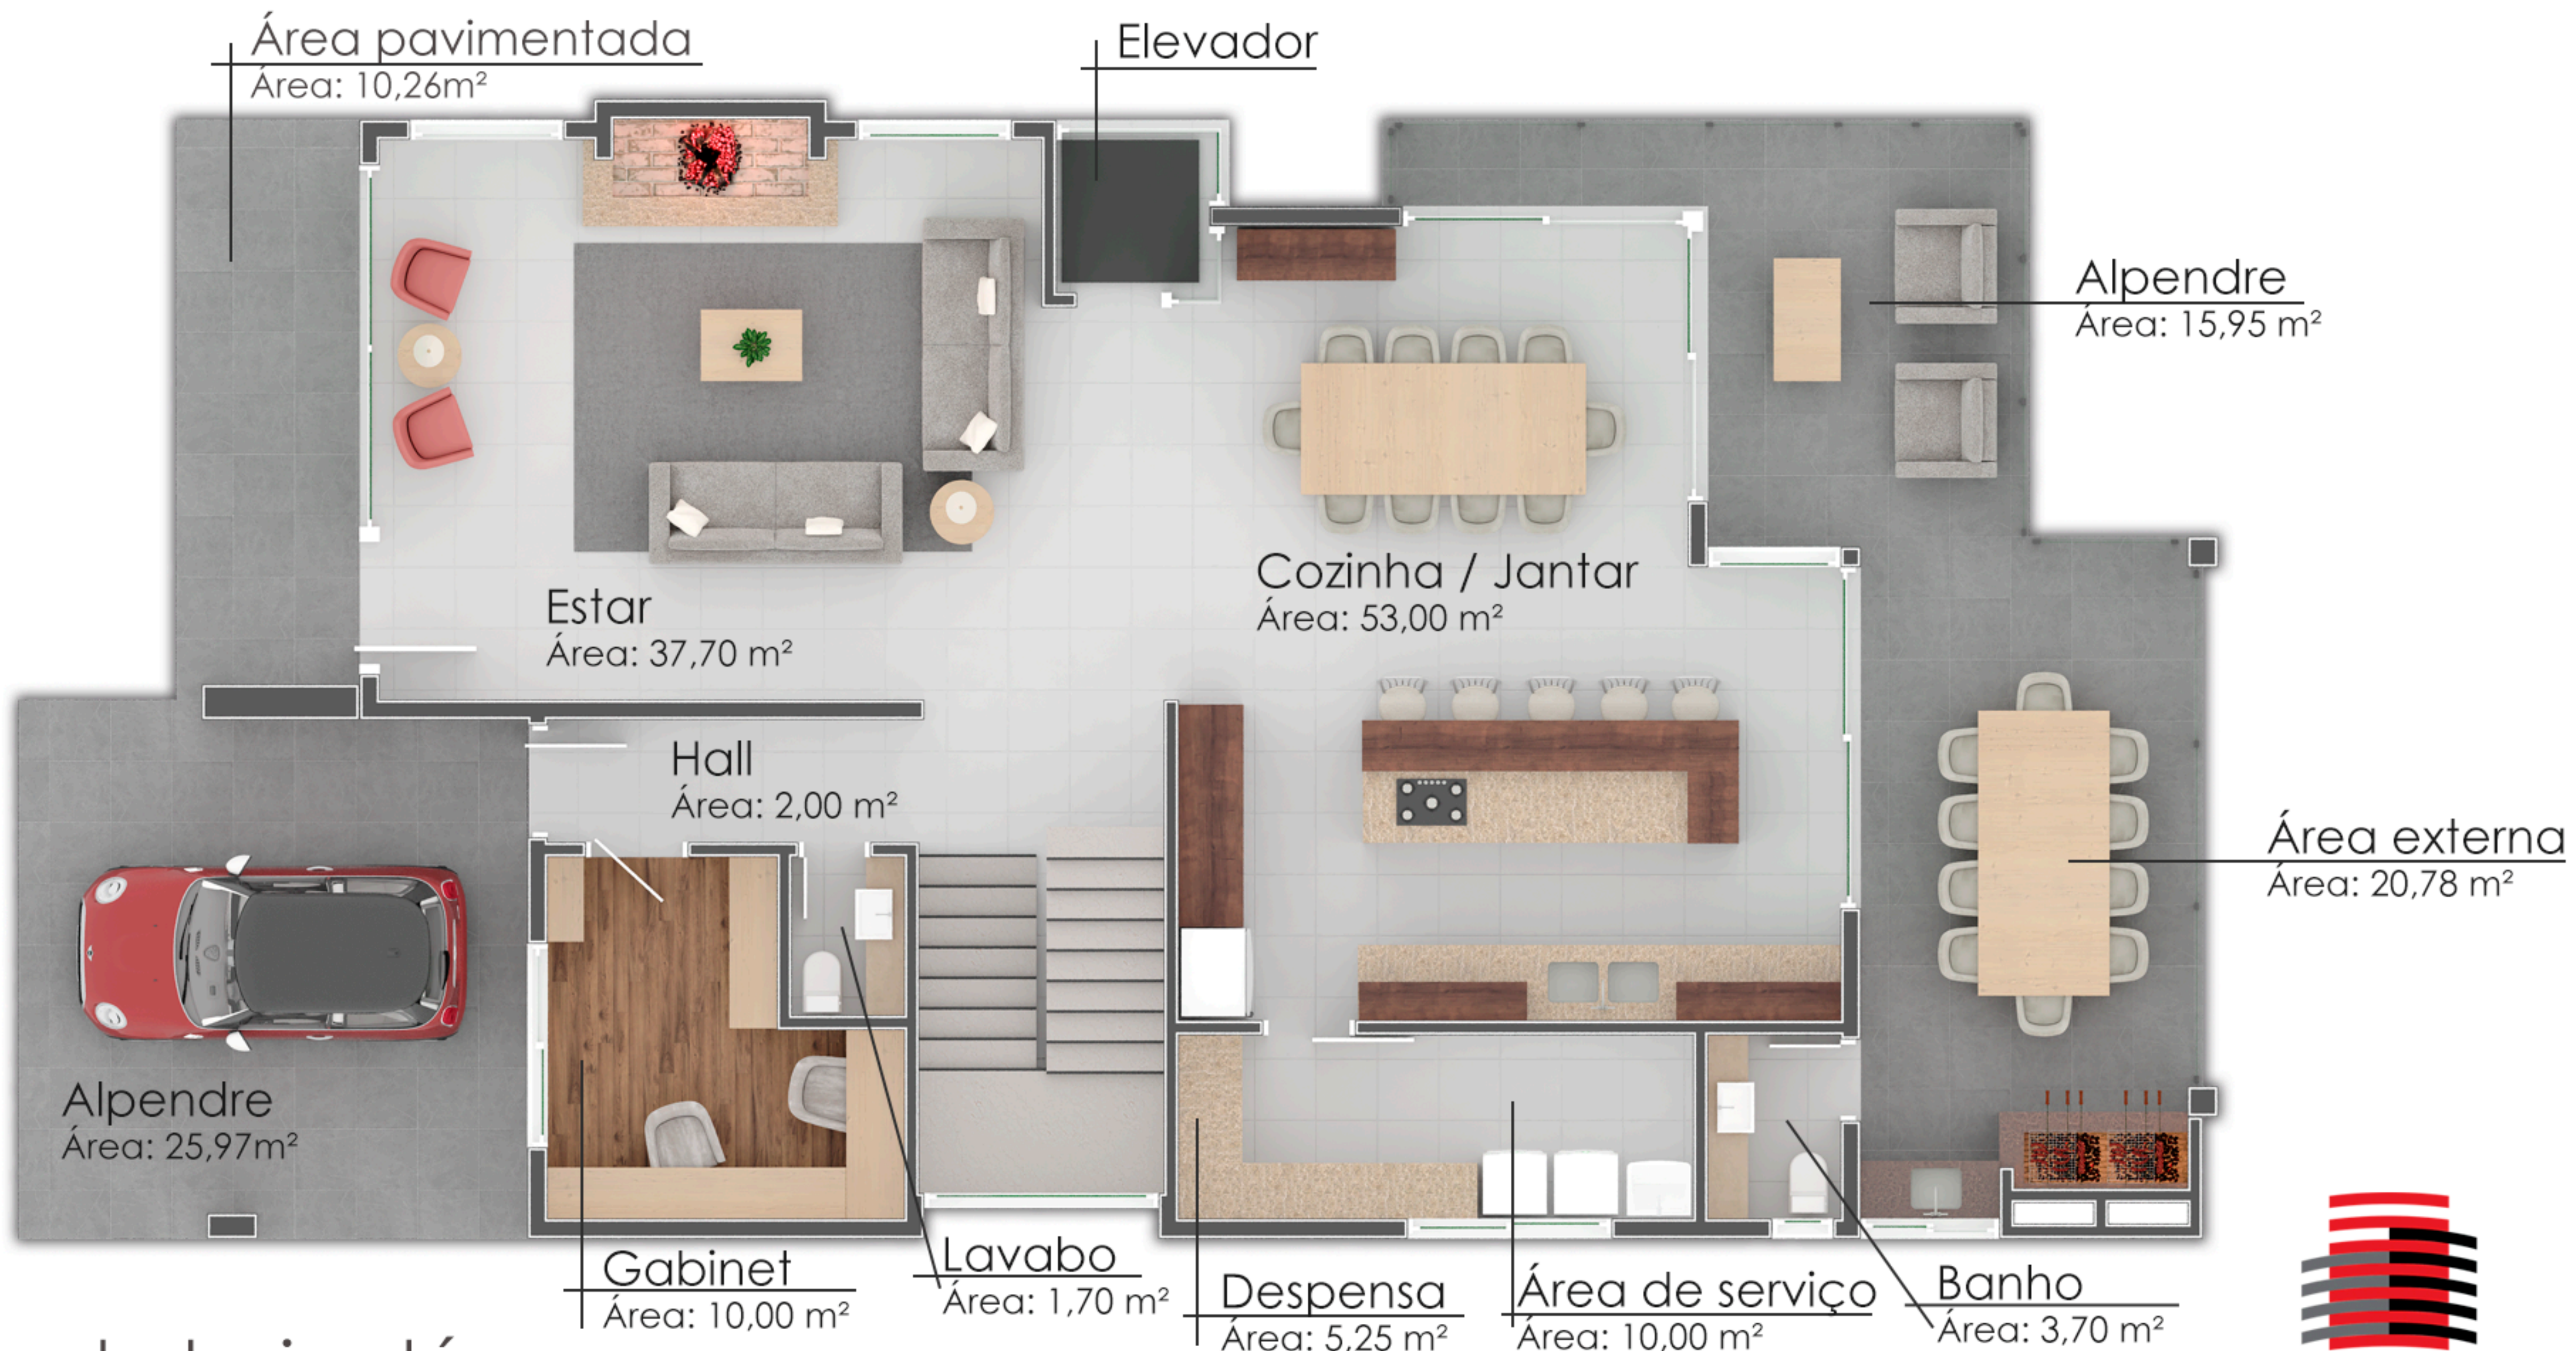

CASA ELEGANCE

Altos Pinheiros
Residencial

Planta baixa térreo
 Área: 208,10m²

Sala de estar

Sala de estar

Cozinha e Jantar

Cozinha e Jantar

Gabinet

Planta 1º pavimento
Área: 116,53m²

Suíte master

Suíte master

Suíte master

Suíte 1

Suíte 1

Suíte 2

Suíte 2

Planta Subsolo
Área: 149,59m²

CASA ELEGANCE

Altos Pinheiros
Residencial
CANELA/RS

PROJETO
PROJETA
ARQUITETURA + ENGENHARIA

MAQUETES ELETRÔNICAS
LUCIANO PIZONI | STUDIO 3D