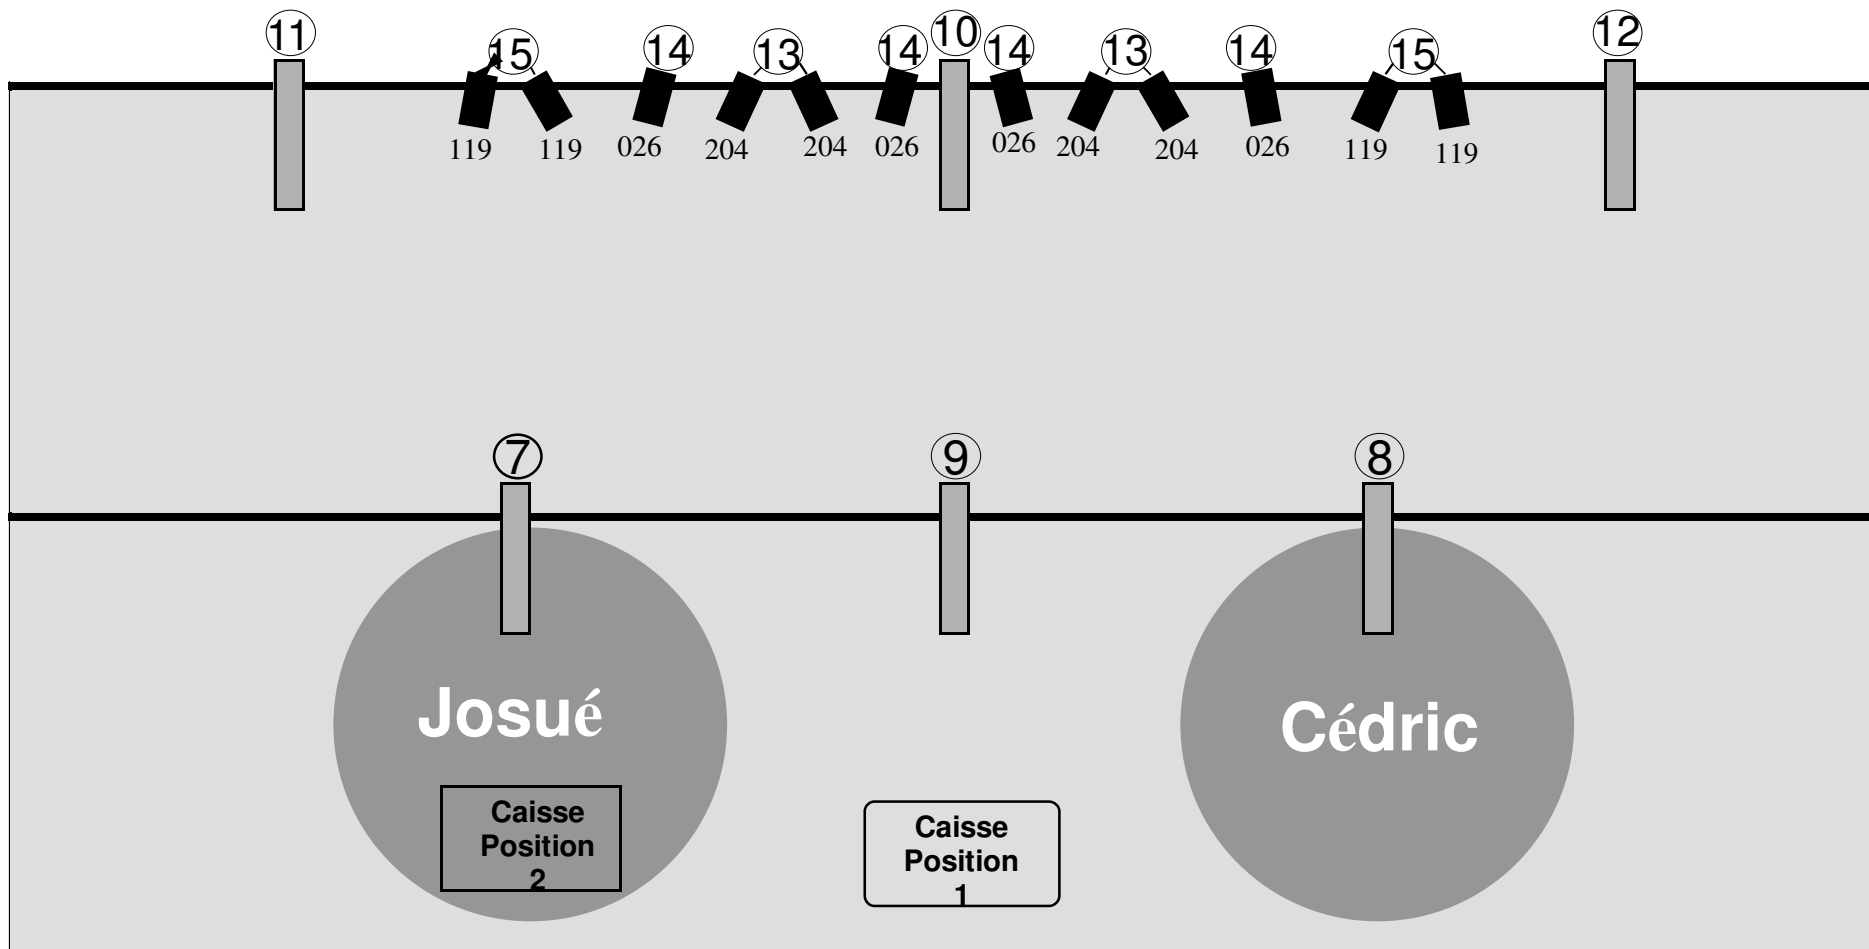

Nos jeux ont des oreilles

Nos jeux ont des oreilles

	6 x découpes type 614
	7 x PC 1 Kw
	12 x par 64 CP62
	1 x par 64 CP61

1	PC 1 kw	W	Face générale
2	PC 1 kw	W	Face générale
3	PC 1 kw	W	Face Josué
4	PC 1 kw	W	Face Cédric
5	PC 1 kw	W	Face large caisse position 1
6	PAR CP61	W	Ponctuel caisse position 2
7	Découpe 614	W	Douche Josué
8	Découpe 614	W	Douche Cédric
9	Découpe 614	W	Douche large caisse position 1
10	Découpe 614	W	Contre large et net caisse position 1
11	Découpe 614	W	Douche Josué rappel
12	Découpe 614	W	Douche Cédric rappel
13	4 x PAR CP62	204	Couvrir au max le plateau en privilégiant l'avant-scène
14	4 x PAR CP62	026	Couvrir au max le plateau en privilégiant l'avant-scène
15	4 x PAR CP62	119	Couvrir au max le plateau en privilégiant l'avant-scène