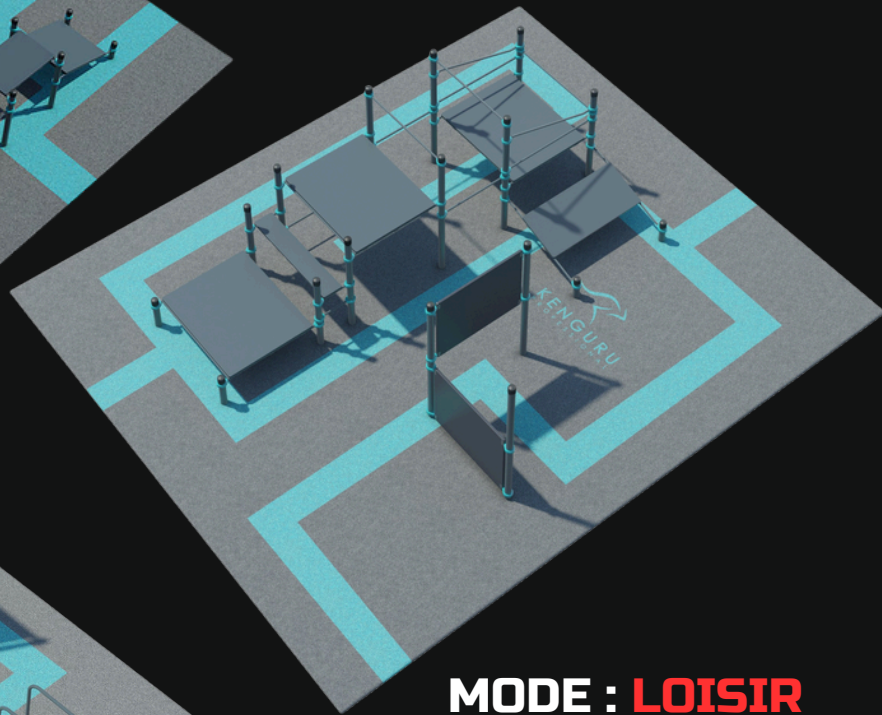

**KENGURU
PRO**

ARÈNES TAG

Nos configurations permettent de créer des espaces Competitive Tag adaptés à différents publics, surfaces et niveaux d'intensité.

MODE : **COMPÉTITION**

12m x 13 m (156 m²)

MODE : **LOISIR**