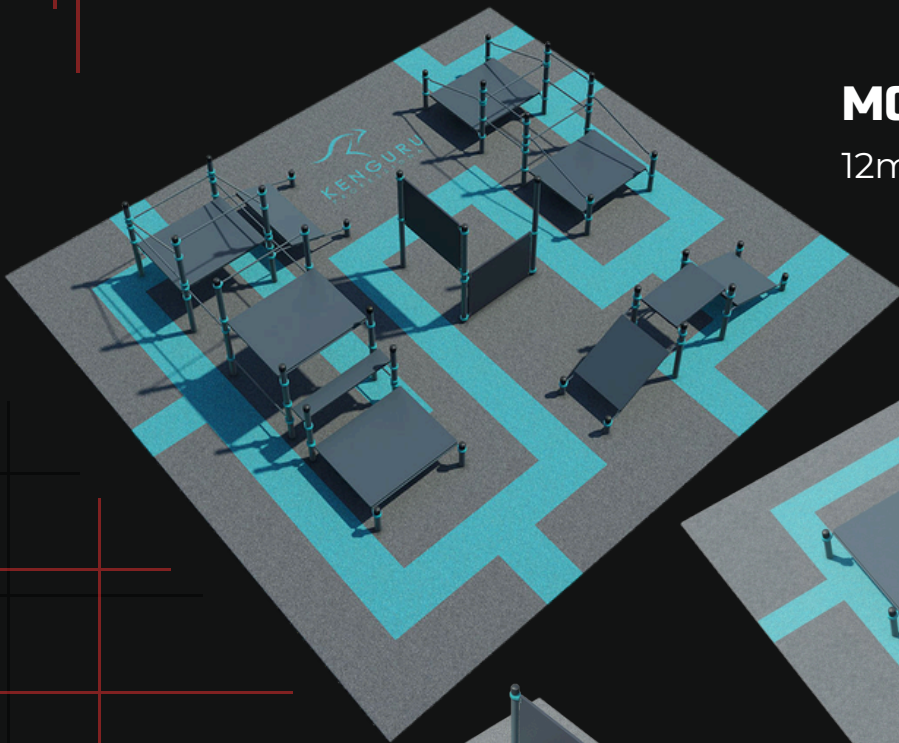

**KENGURU
PRO**

ARÈNES TAG

Nos configurations permettent de créer des espaces Competitive Tag adaptés à différents publics, surfaces et niveaux d'intensité.

MODE : **COMPÉTITION**

12m x 13 m (156 m²)

MODE : **LOISIR**

9m x 11 m (99 m²)

MODE : **DÉCOUVERTE**

9m x 9 m (81m²)

contact@kengurupro.fr
www.kengurupro.fr
Tel : +33(0)6 61 34 65 15

**KENGURU
PRO**

**KENGURU
PRO**

**VOUS VOULEZ MOINS D'ÉCRANS
ET PLUS DE VRAI JEU POUR LES ADOS ?**