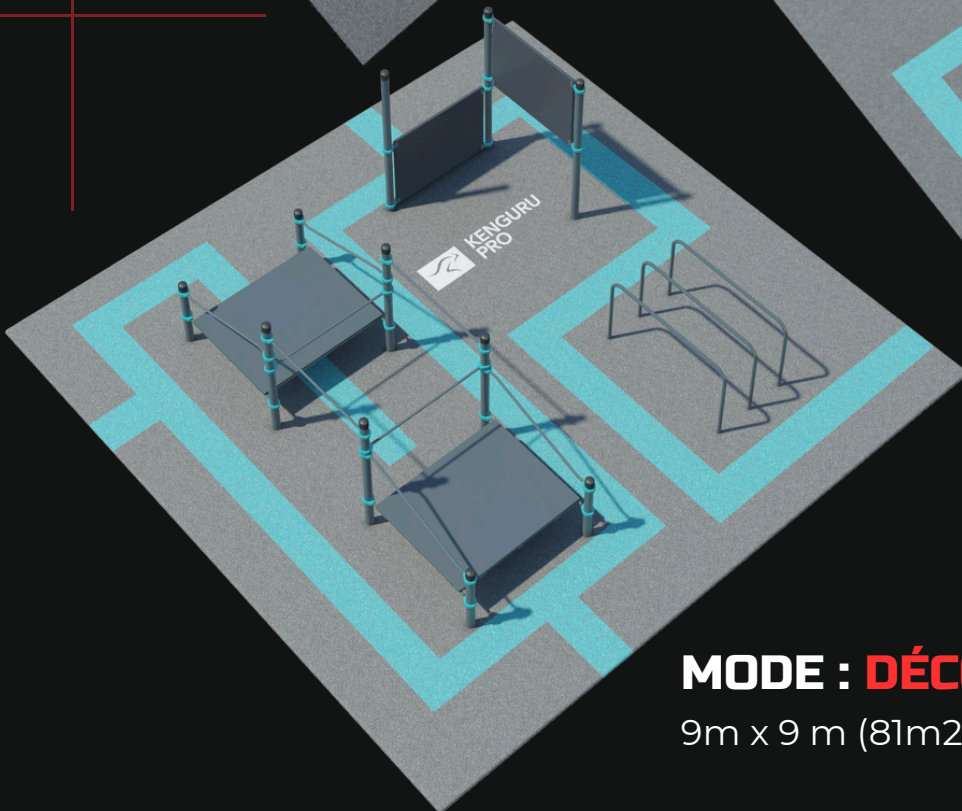

MODE : **DÉCOUVERTE**

9m x 9 m (81m²)

contact@kengurupro.fr
www.kengurupro.fr
Tel : +33(0)6 61 34 65 15