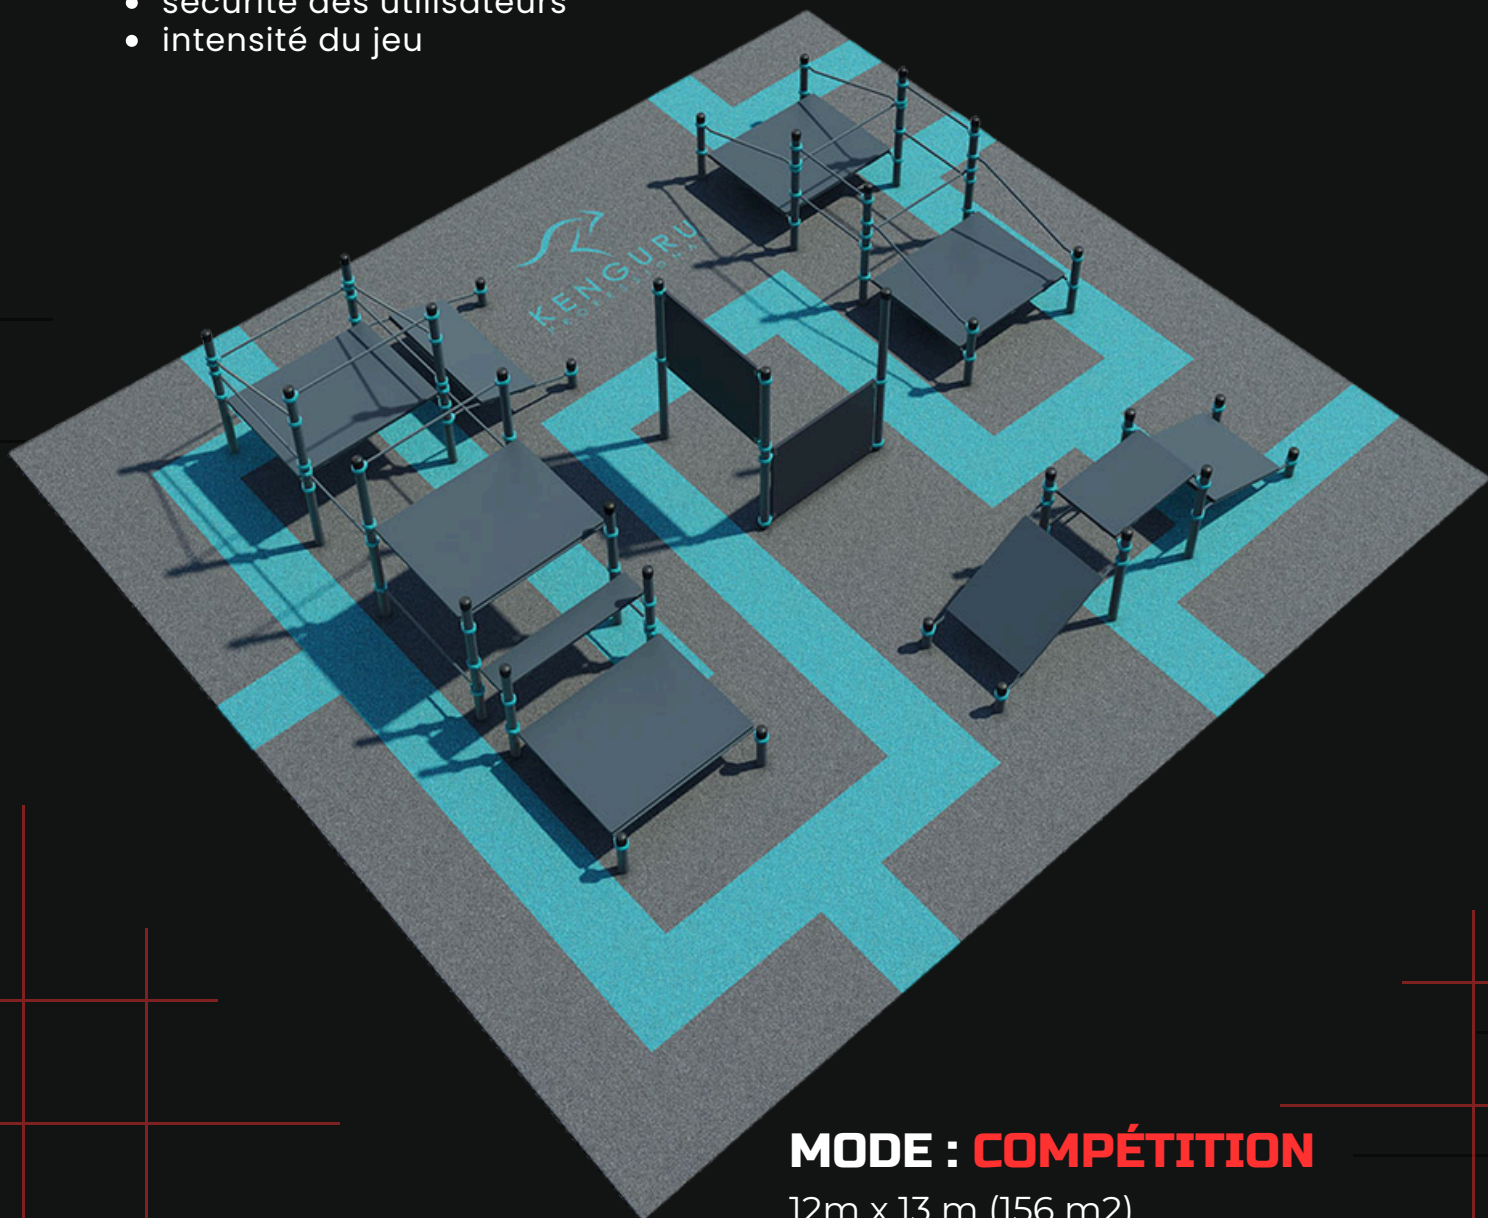

**KENGURU
PRO**

**KENGURU
PRO**

ARÈNE TAG

Développée en collaboration avec des pratiquants et inspirée des standards internationaux de la discipline, la Tag Arena Kenguru Pro a été pensée pour maximiser :

- fluidité des déplacements
- diversité des trajectoires
- rapidité des enchaînements
- sécurité des utilisateurs
- intensité du jeu

MODE : COMPÉTITION

12m x 13 m (156 m²)

contact@kengurupro.fr
www.kengurupro.fr
Tel : +33(0)6 61 34 65 15