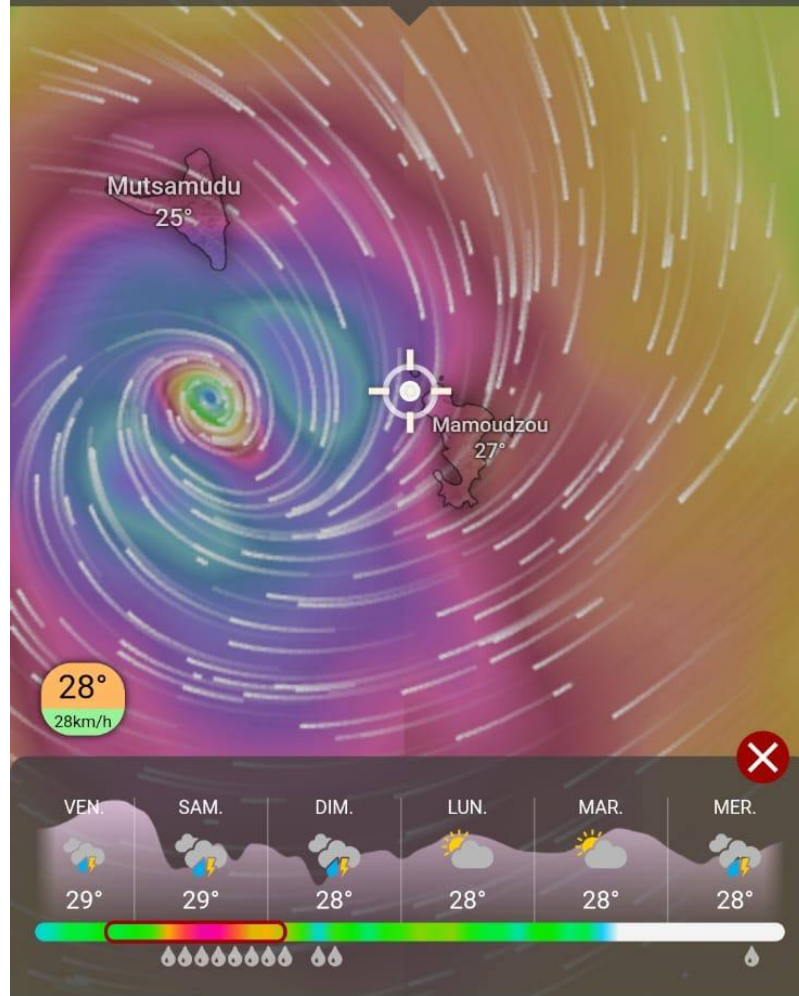

# M'Tsangadoua

	13	SAMEDI 14						DIMANCHE 15			
☀	21	0	3	6	9	12	15	18	21	0	3
☁	☀	☀	☁	☀	☀	☀	☀	☀	☁	☁	☁
°C	29°	29°	29°	27°	27°	27°	28°	27°	28°	28°	27°
mm				6	10	7	28	23	8	0.6	0.1
km/h	21	24	27	37	56	119	76	51	35	35	37
km/h	31	30	34	49	74	184	198	106	70	52	47