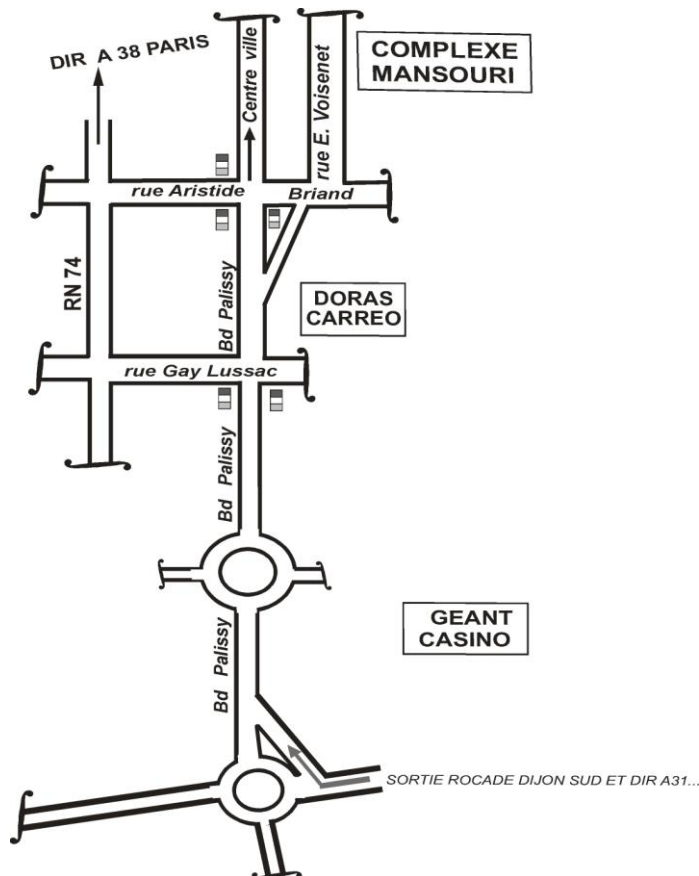

*tarifs Pratique pour stagiaire si règlement à l'inscription. ■

chèque espèces TOTAL

Règlement à l'ordre de l'école de danse MANSOURI

Plan d'accès

Accès par la route

→ Depuis Lyon par A31 = Sortie Dijon-Sud puis dir. Chenôve - Géant Casino.