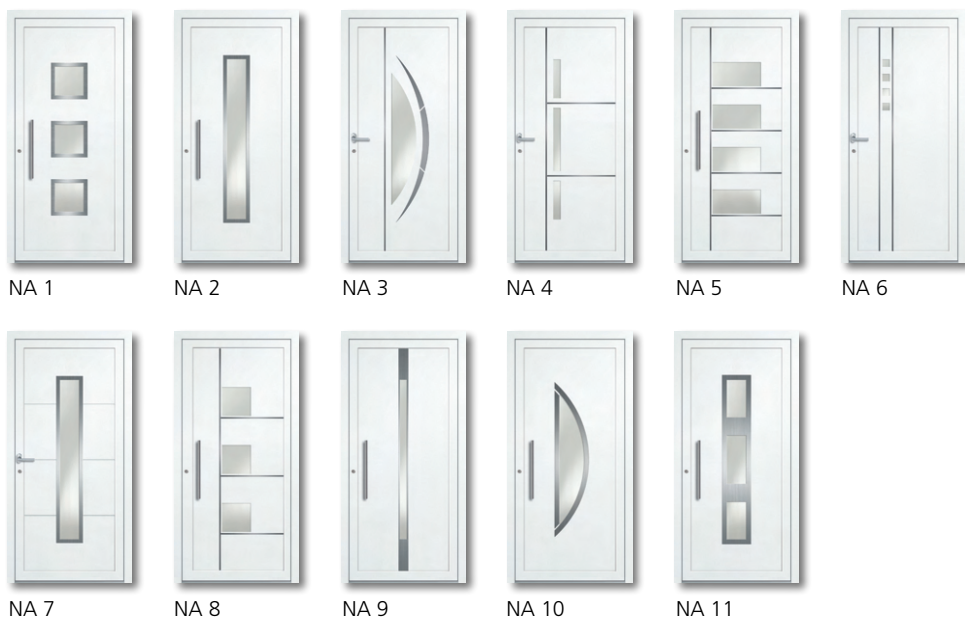

Se tem elevados padrões, os painéis de porta de entrada de qualidade da GHP360 podem facilmente os cumprir.

Um alto nível de segurança, eficiência energética, longevidade, facilidade de manutenção e, claro, um estilo certo para a sua casa - o que espera é natural para nós.

A elevada qualidade dos materiais utilizados, a atenção ao detalhe nos projetos, bem como a perfeição técnica de execução, forma a base para todos os modelos da GHP360.

ENGLISH If you have high standards, GHP360's aluminium entrance door panels will easily achieve them.

The high security level, energy efficiency, durability, easy maintenance and undeniably, the right look for your house - your expectations are second nature to us.

GERMAN Wenn Sie hohe Ansprüche haben, werden diese mit den Aluminium-Eingangstüren von GHP360 problemlos erfüllt.

Das hohe Sicherheitsniveau, die Energieeffizienz, die Langlebigkeit, die einfache Wartung und zweifellos das richtige Aussehen für Ihr Haus - Ihre Erwartungen sind für uns selbstverständlich.

☒ Vidro ☒ Inox-design

Série NA - page 4-7