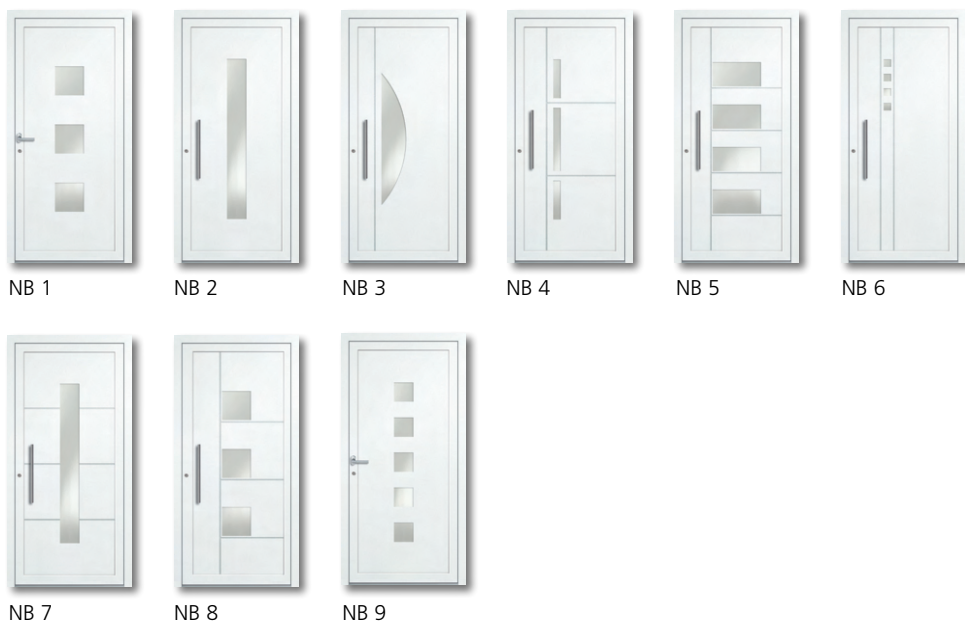

☒ Vidro ☐ Inox-design

Série NB - page 8-11