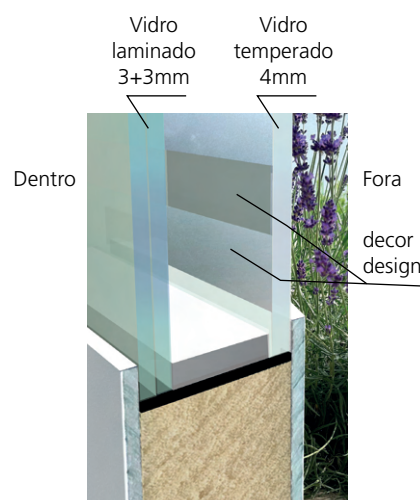

Inox-design sobreposto e fresagem

NE 1
Vidro fosco
Inox-design
Fresagem

NE 2
Vidro fosco
Inox-design

NE 3
Vidro fosco
Inox-design
Fresagem

NE 4
Vidro fosco
Inox-design
Fresagem

NE 5
Vidro fosco
Inox-design
Fresagem

NE 6
Vidro fosco
Inox-design
Fresagem

NE 3
Vidro fosco
Inox-design
Fresagem

NG 1
Vidro decor design

Série NG

Painéis de Vidro
Glass panels
Ganzglasfüllungen

NG 1
Vidro decor design

NG 2
Vidro decor design

NG 3
Vidro decor design

Painéis para portas com aro oculto

Produção e aplicação de painel para porta de aro oculto

ENGLISH – Hidden frame panels 2 sides

Manufacturing and assembly of panels for hidden frame doors

GERMAN – Beidseitig flügelüberdeckendes Türblatt

Filme pvc "renolit" - cores standard

RAL 7016

carvalho escuro
walnut / nussbaum

carvalho dourado
golden oak

ENGLISH

Technical data

- Aluminum panel with polyurethane. Plate thickness varies between 1.5 and 1.8 mm according to the series.
- Standard Dimensions/Thicknesses: 2000x800x24, 2100x900x24, others upon request.
- Colors: White, RAL range upon request.
- Standard glass: double frosted glass. Other glass or composition upon request.
- Other finishes: anodized, lacquered wood effect and "renolit" film (pvc foil).