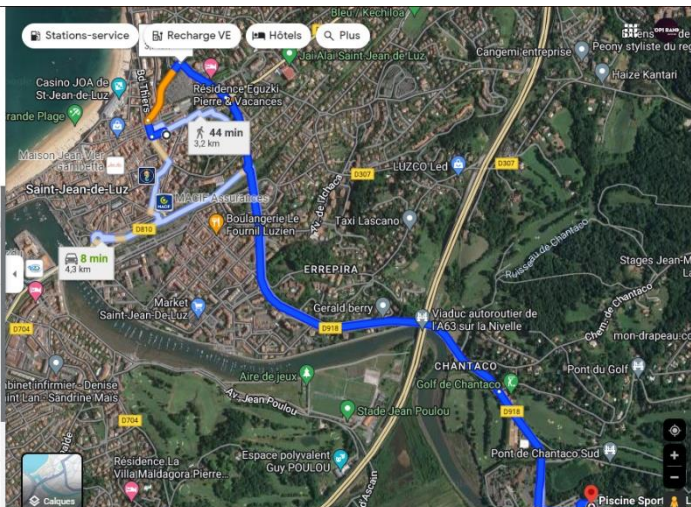

via Rte de Saint-Jean-de-Luz/D918 et D918	12 min	9,7 km
Le plus rapide selon l'état actuel de la circulation		
Détails		
via Vieille Route de Saint-Pée	13 min	10,2 km
07:33 (lundi) – 07:55	22 min	

SAINT PEE SUR NIVELLE - PISTE

Recom. 7 min 44 min 44 min 14 min

100 Rue Léon Gambetta, 64500 Saint-Jean-de-Luz

Piscine Sports et Loisirs de Saint Jean de Luz

Ajouter une destination

Partir maintenant Options

Envoyer l'itinéraire vers votre téléphone Copier le lien

via D918	7 min	3,7 km
Le plus rapide selon l'état actuel de la circulation		
Détails		
via D810 et D918	8 min	4,3 km
via D918	44 min	3,2 km

SAINT JEAN DE LUZ - PISTE

Recom. 6 min 47 min 47 min 13 min

4 Imp. Okineta, 64500 Ciboure

Piscine Sports et Loisirs de Saint Jean de Luz

Ajouter une destination

Partir maintenant Options

Envoyer l'itinéraire vers votre téléphone Copier le lien

via D918	6 min	3,9 km
Le plus rapide selon l'état actuel de la circulation		
Détails		
via Prom. Alfred Pose et D918	47 min	3,5 km
15:50 – 16:11	21 min	