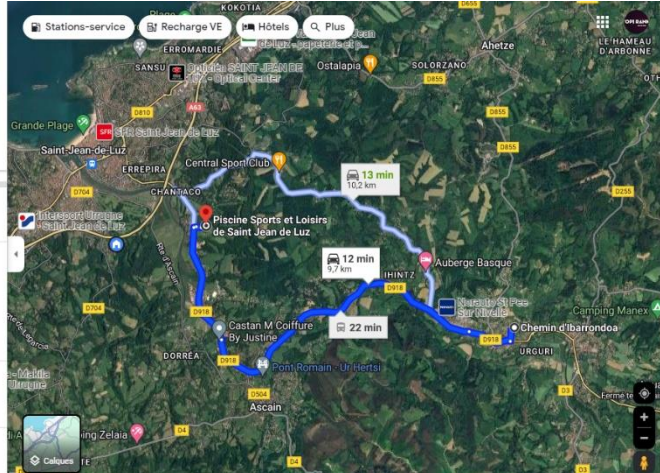

Le parking se situe à 12km de notre bureau de saint Pée sur Nivelles soit 10 minutes de trajet.

Lorsque nous travaillons nos séances plateau, le parking est sécurisé avec des plots pour empêcher d'éventuelles intrusions de véhicules.

Pistes deux roues

Recom. 12 min 22 min 2 h 1 32 min

Chem. d'Ibarrodoa, 64310 Saint-Pée-sur-Nivelle

Piscine Sports et Loisirs de Saint Jean de Luz

Ajouter une destination

Envoyer l'itinéraire vers votre téléphone Copier le lien

via Rte de Saint-Jean-de-Luz/D918 et D918	12 min	9,7 km
Le plus rapide selon l'état actuel de la circulation		
Détails		
via Vieille Route de Saint-Pée	13 min	10,2 km
07:33 (lundi) – 07:55	22 min	

SAINT PEE SUR NIVELLE - PISTE

Recom. 7 min 44 min 44 min 14 min

100 Rue Léon Gambetta, 64500 Saint-Jean-de-Luz

Piscine Sports et Loisirs de Saint Jean de Luz

Ajouter une destination

Partir maintenant Options

Envoyer l'itinéraire vers votre téléphone Copier le lien