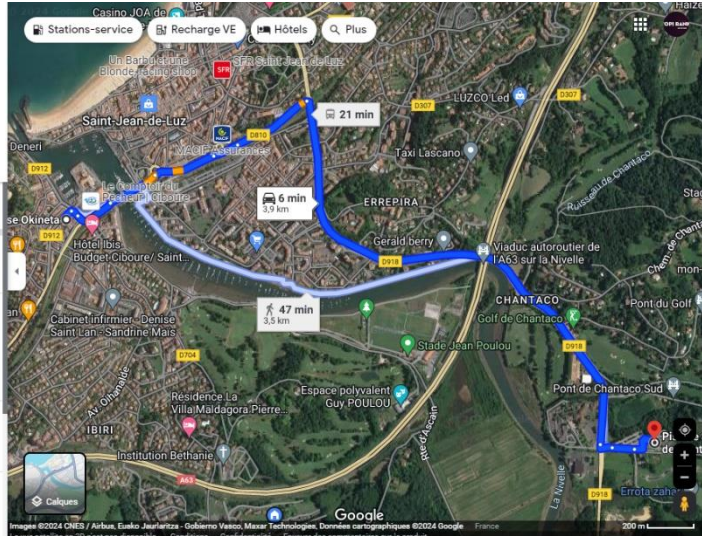

Le parking se situe à 12km de notre bureau de saint Pée sur Nivelles soit 10 minutes de trajet.

Lorsque nous travaillons nos séances plateau, le parking est sécurisé avec des plots pour empêcher d'éventuelles intrusions de véhicules.

Recom. 7 min 44 min 44 min 14 min

100 Rue Léon Gambetta, 64500 Saint-Jean-de-Luz

Piscine Sports et Loisirs de Saint Jean de Luz

Ajouter une destination

Partir maintenant Options

Envoyer l'itinéraire vers votre téléphone Copier le lien

via D918	7 min	3,7 km
Le plus rapide selon l'état actuel de la circulation		
Détails		
via D810 et D918	8 min	4,3 km
via D918	44 min	3,2 km

SAINT JEAN DE LUZ - PISTE

Recom. 6 min 47 min 47 min 13 min

4 Imp. Okineta, 64500 Ciboure

Piscine Sports et Loisirs de Saint Jean de Luz

Ajouter une destination

Partir maintenant Options

Envoyer l'itinéraire vers votre téléphone Copier le lien

via D918	6 min	3,9 km
Le plus rapide selon l'état actuel de la circulation		
Détails		
via Prom. Alfred Pose et D918	47 min	3,5 km
15:50 – 16:11	21 min	