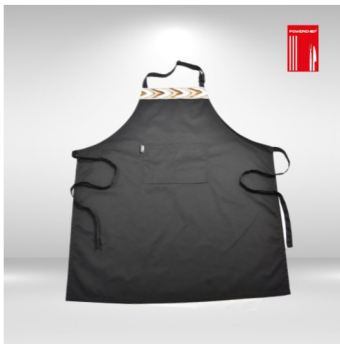

All Products

CHEF APRONS

POWERCHEF APRON

**SPRINX STRAP FULL
APRON : MODEL: 01**
Rm 65.00

**SPRINX STRAP FULL
APRON : MODEL: 02**
Rm 65.00

**USPRINX STRAP FULL
APRON : MODEL: 03**
Rm 65.00

FULL APRON APPLIQUE
Rm 65.00