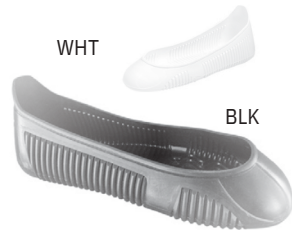

VISITORP

Standard	CE standard EN ISO 12378 ASTM F2413:2018
Slip resistant	Tiger-grip® SRC
Safety toe cap	Aluminium/titanium
Material	Rubber + multidirectional straps
Midssole	N/A
Outsole	Rubber
Maintenance	Hand washable, dry naturally use ≥ -20C°
Size Range	S_EU34-37 • UK2.0-4.0 • US2.0-4.5 • CM22-23 M_EU38-42 • UK5.0-8.0 • US5.5-9.0 • CM24-27 L_EU43-45 • UK9.0-10.5 • US10.0-11.5 • CM28-29.5+ XL_EU46-48 • UK11.0-13.0 • US12.0-13.5 • CM30-33+

VISITORI

Standard	CE standard EN ISO 12378 / EN ISO 12568 ASTM F2413:2018
Slip resistant	Tiger-grip® SRC
Safety toe cap	Aluminium/titanium
Material	Rubber + multidirectional straps
Midssole	Steel
Outsole	Rubber
Maintenance	Hand washable, dry naturally use ≥ -20C°
Size Range	S_EU34-37 • UK2.0-4.0 • US2.0-4.5 • CM22-23 M_EU38-42 • UK5.0-8.0 • US5.5-9.0 • CM24-27 L_EU43-45 • UK9.0-10.5 • US10.0-11.5 • CM28-29.5+ XL_EU46-47 • UK11.0-12.0 • US12.0-13.0 • CM30-31+

VISITORC

Standard	CE standard EN ISO 20345:2011 ASTM F2413:2018
Slip resistant	Tiger-grip® SRC
Safety toe cap	Aluminium/titanium
Material	Rubber + multidirectional straps
Midssole	N/A
Outsole	Rubber
Maintenance	Hand washable, dry naturally use ≥ -20C°
Size Range	S_EU34-38 • UK2.0-5.0 • US2.0-5.5 • CM22-24 M_EU39-43 • UK6.0-9.0 • US6.5-10.0 • CM25-28 L_EU44-48 • UK10.0-13.0 • US10.5-13.5 • CM28.5-33+

ANTISLIP SAFETY

EASYGRIP

Standard	CEstandard EN ISO 20345:2011 ASTM F2413:2018
Slip resistant	Tiger-grip® SRC
Material	100% Rubber
Maintenance	Hand washable, dry naturally use ≥ -20C°
Size Range	S_EU34-37 • UK2.0-4.0 • US2.0-4.5 • CM22-23 M_EU38-41 • UK5.0-7.0 • US5.5-8.0 • CM24-26 L_EU42-45 • UK8.0-10.5 • US9.0-11.5 • CM27-29.5+ XL_EU46-48 • UK11.0-13.0 • US12.0-13.5 • CM30-33+