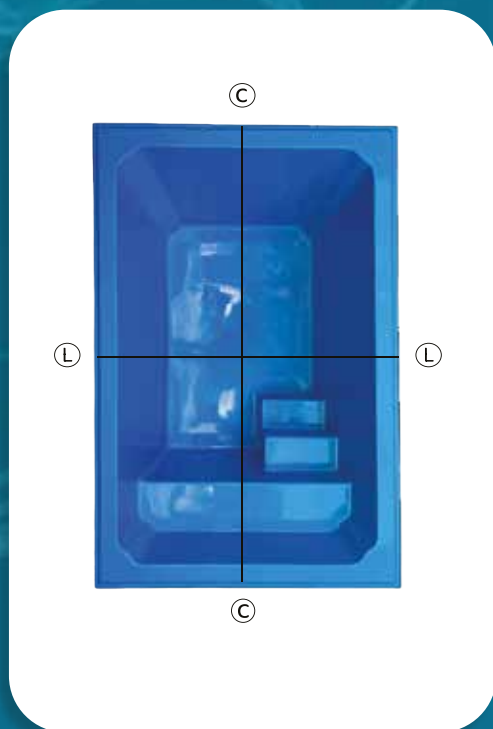

Lançamento 2024!

Orquídea MF013

6.000L

Escada: 2 degraus

Banco: 1

Profundidade: 1,10m

Dimensões:

Comprimento: 3,00m

Largura: 2,00m