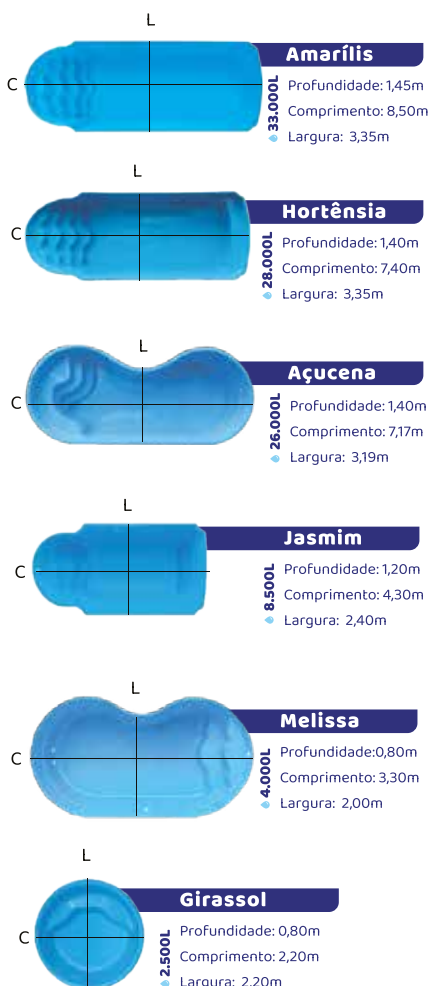

Piscinas Arredondadas