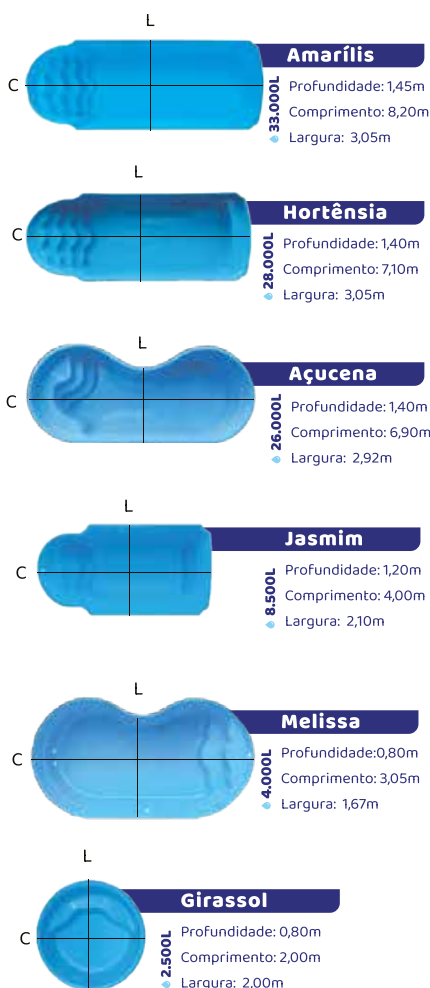

Piscinas Arredondadas