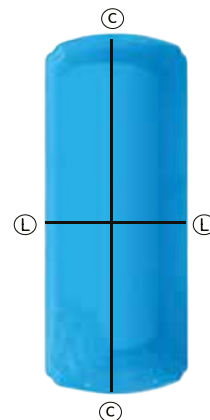

Begônia

💧 30.000L

Cód.: MF005

Escada: 4 degraus

Profundidade: 1,40m

Dimensões Externas:

Comprimento: 7,40m

Largura: 3,35m