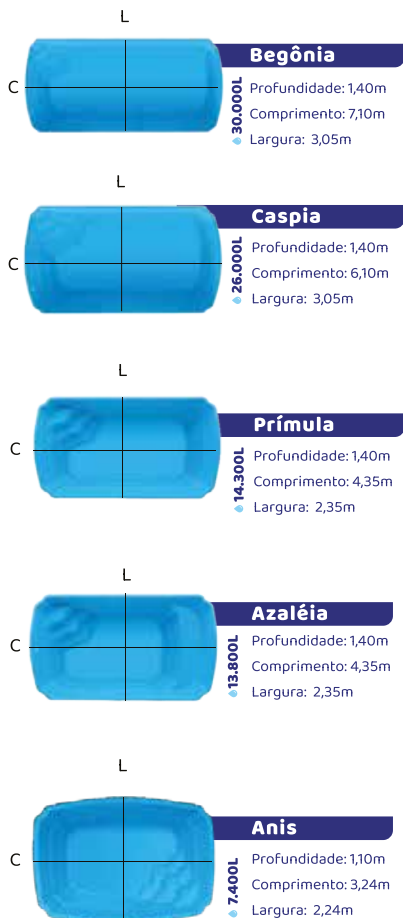

Piscinas Retangulares Ovaladas