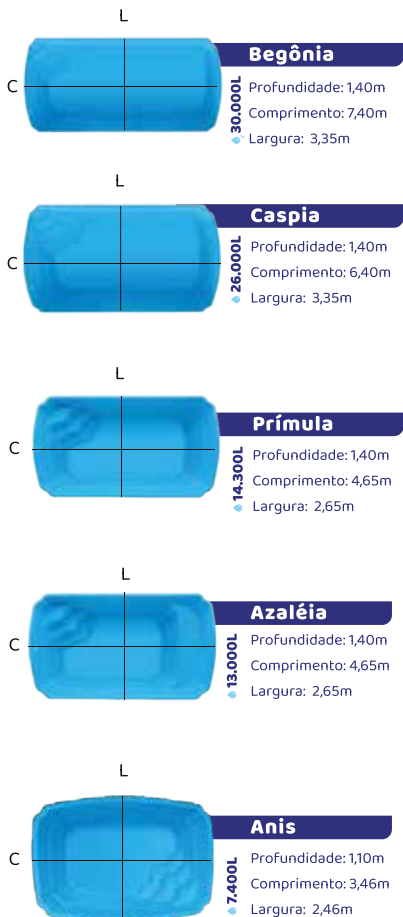

Piscinas Retangulares Ovaladas