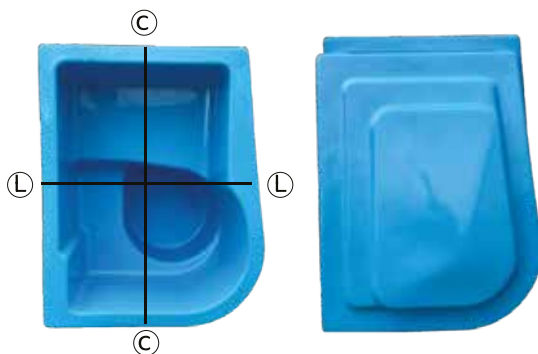

Isso significa que você pode desfrutar de momentos inesquecíveis na sua piscina, sem se preocupar com vazamentos ou problemas relacionados à manutenção.

✓ Características:

Borda Anti Filtrante

Piso Antiderrapante

Escada

Banco

Casa de Máquinas

Disponíveis nas cores azul e branco.

Pequena

Altura: 0,65m

Largura: 0,78m

Comprimento: 1m

Média

Altura: 0,78m

Largura: 0,93m

Comprimento: 1m

Piscinas Retangulares

Com linhas retas que ampliam o espaço, as piscinas retangulares oferecem uma combinação perfeita de funcionalidade e estilo, transformando seu ambiente com conforto e sofisticação.