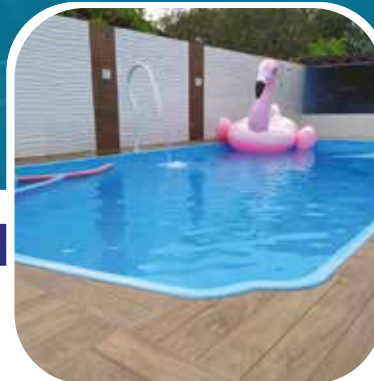

Caspia

Cód.: MF006

26.000L

Escada: 4 degraus
Profundidade: 1,40m
Dimensões Externas:
Comp: 6,40 x Largu: 3,35m