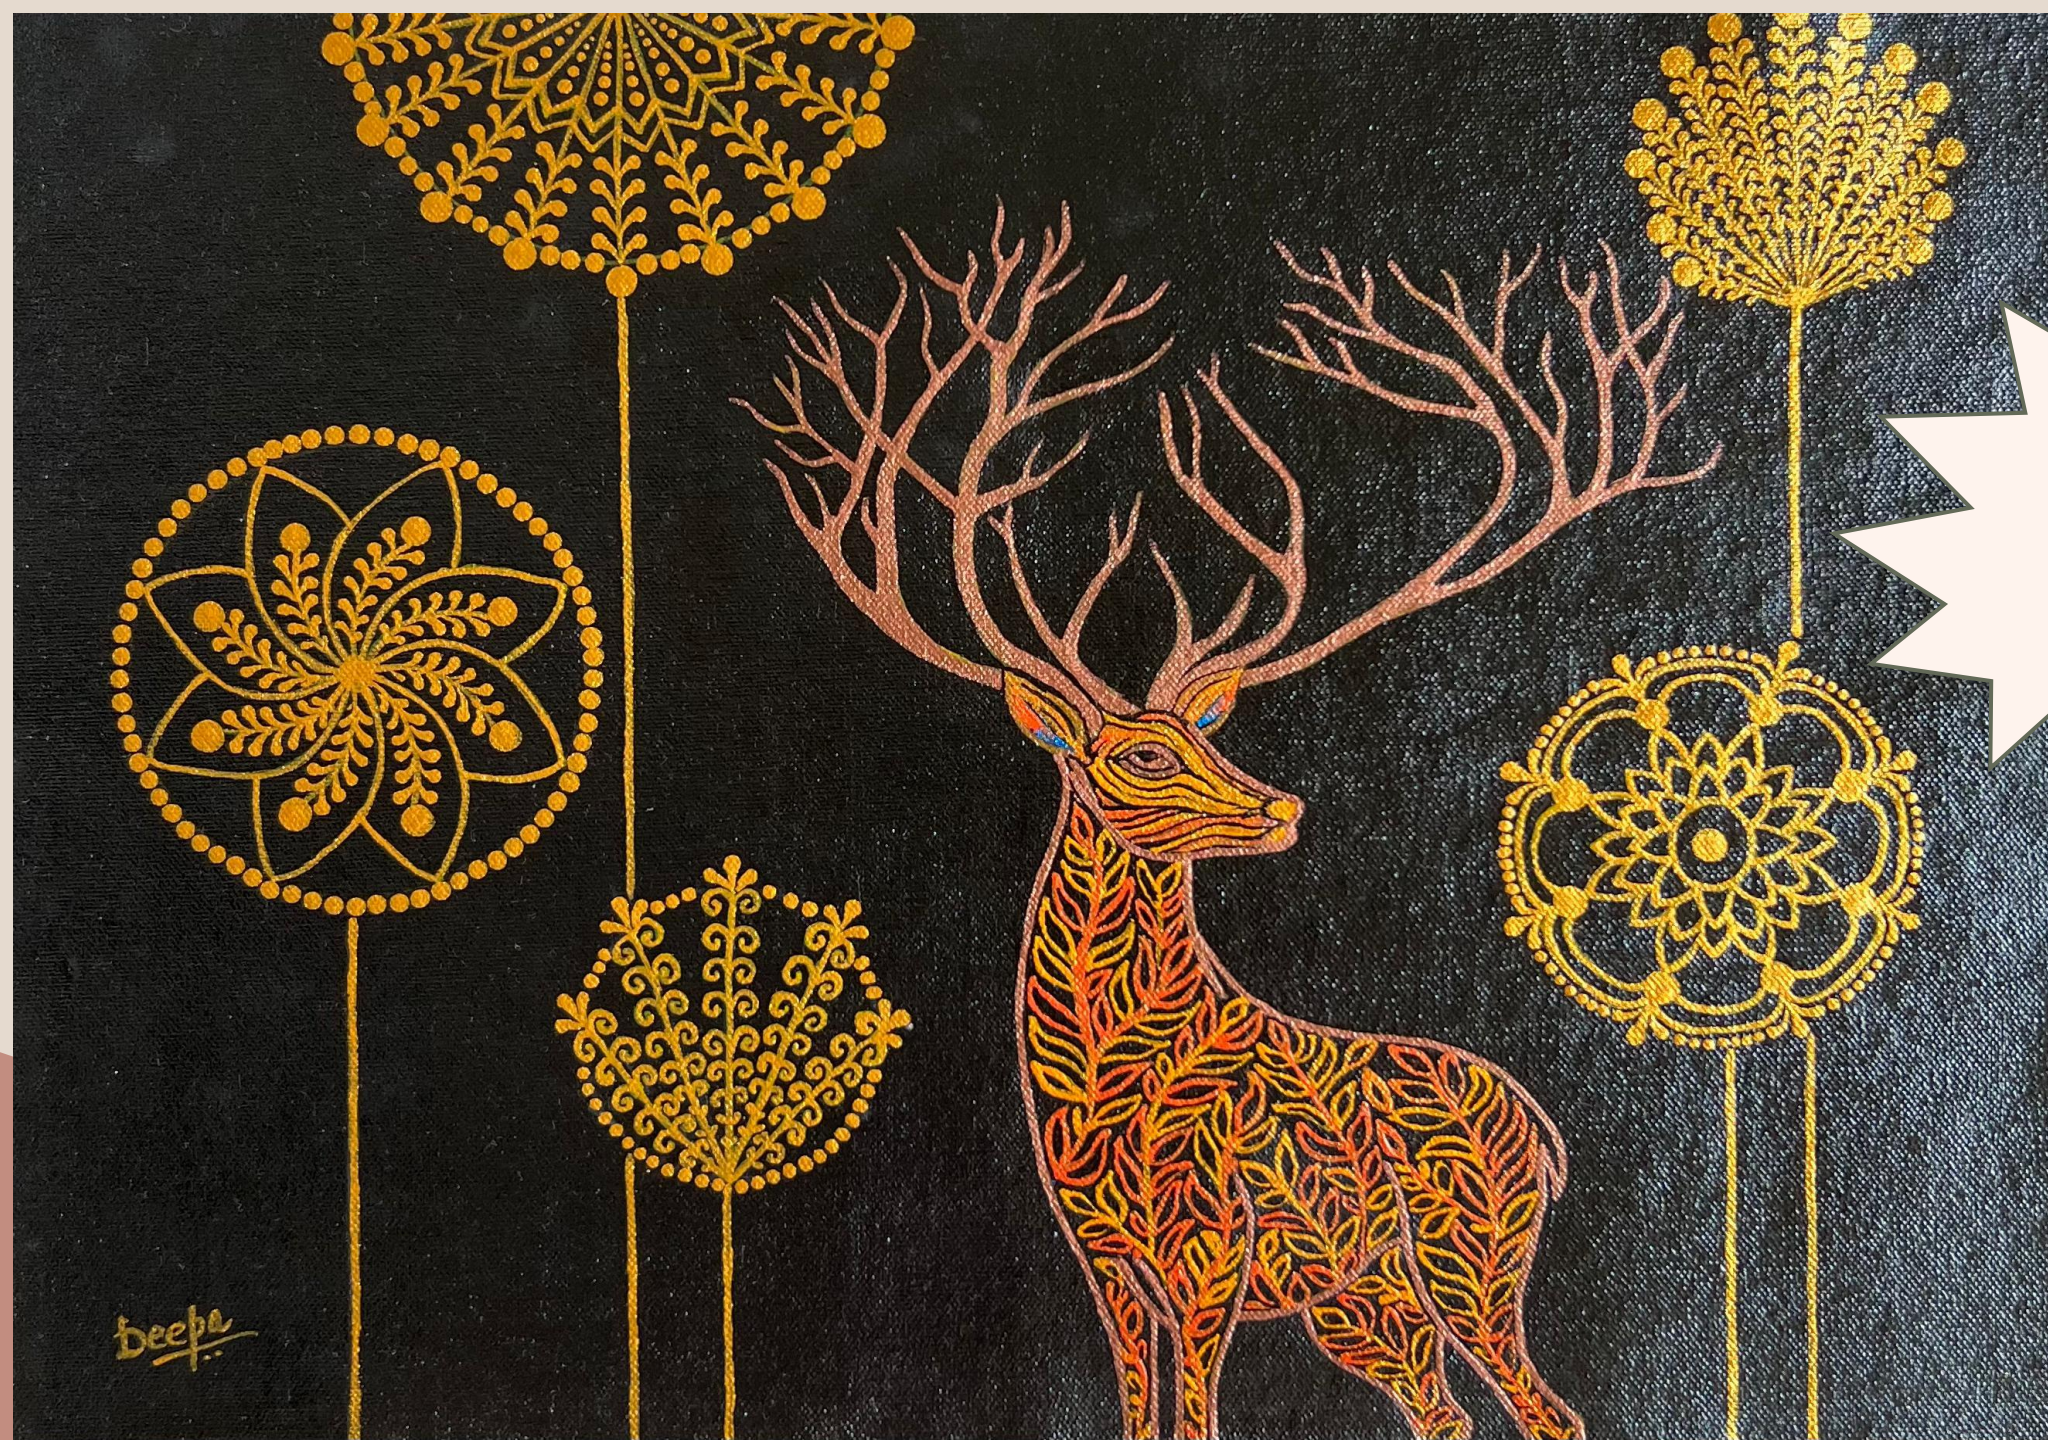

D Colourful Creations

Deepa Srinivasan

13"X10"
2000/-
1500/-

21"X17"
6000/-
5000/-

28"X24"

9000/-

7800/-

20"X16"

10"X8"
~~1200/-~~
800/-

12"X9"
~~2000/-~~
1000/-

Deepa
11/09/23

21"X26"

~~9000/-~~

7000/-

Deepa

17"X12"
~~4000/-~~
3000/-

24"X20"
7500/-
6500/-

17"X12"
4500/-
3200/-

16"X12"

~~2000/-~~

1000/-

24"X18"
~~6000/-~~
4500/-

8"X8"
~~600/-~~
400/- each

Deepa