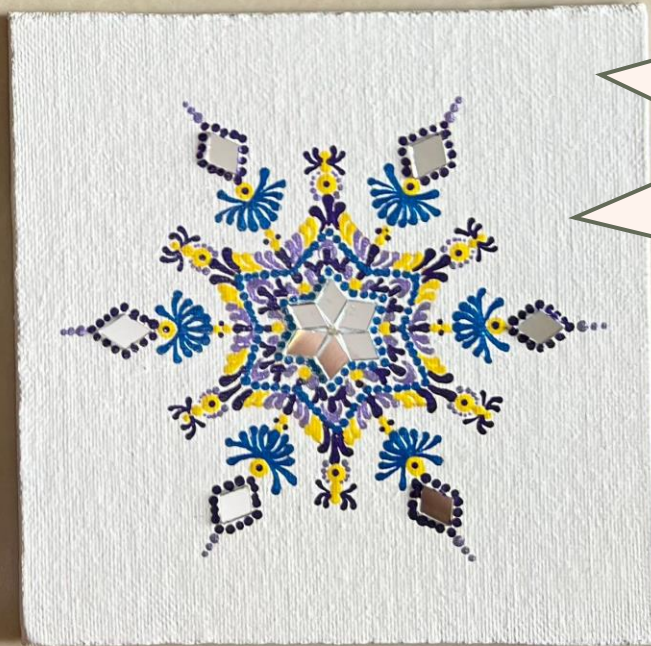

6"X6"
~~600/-~~
400/- each