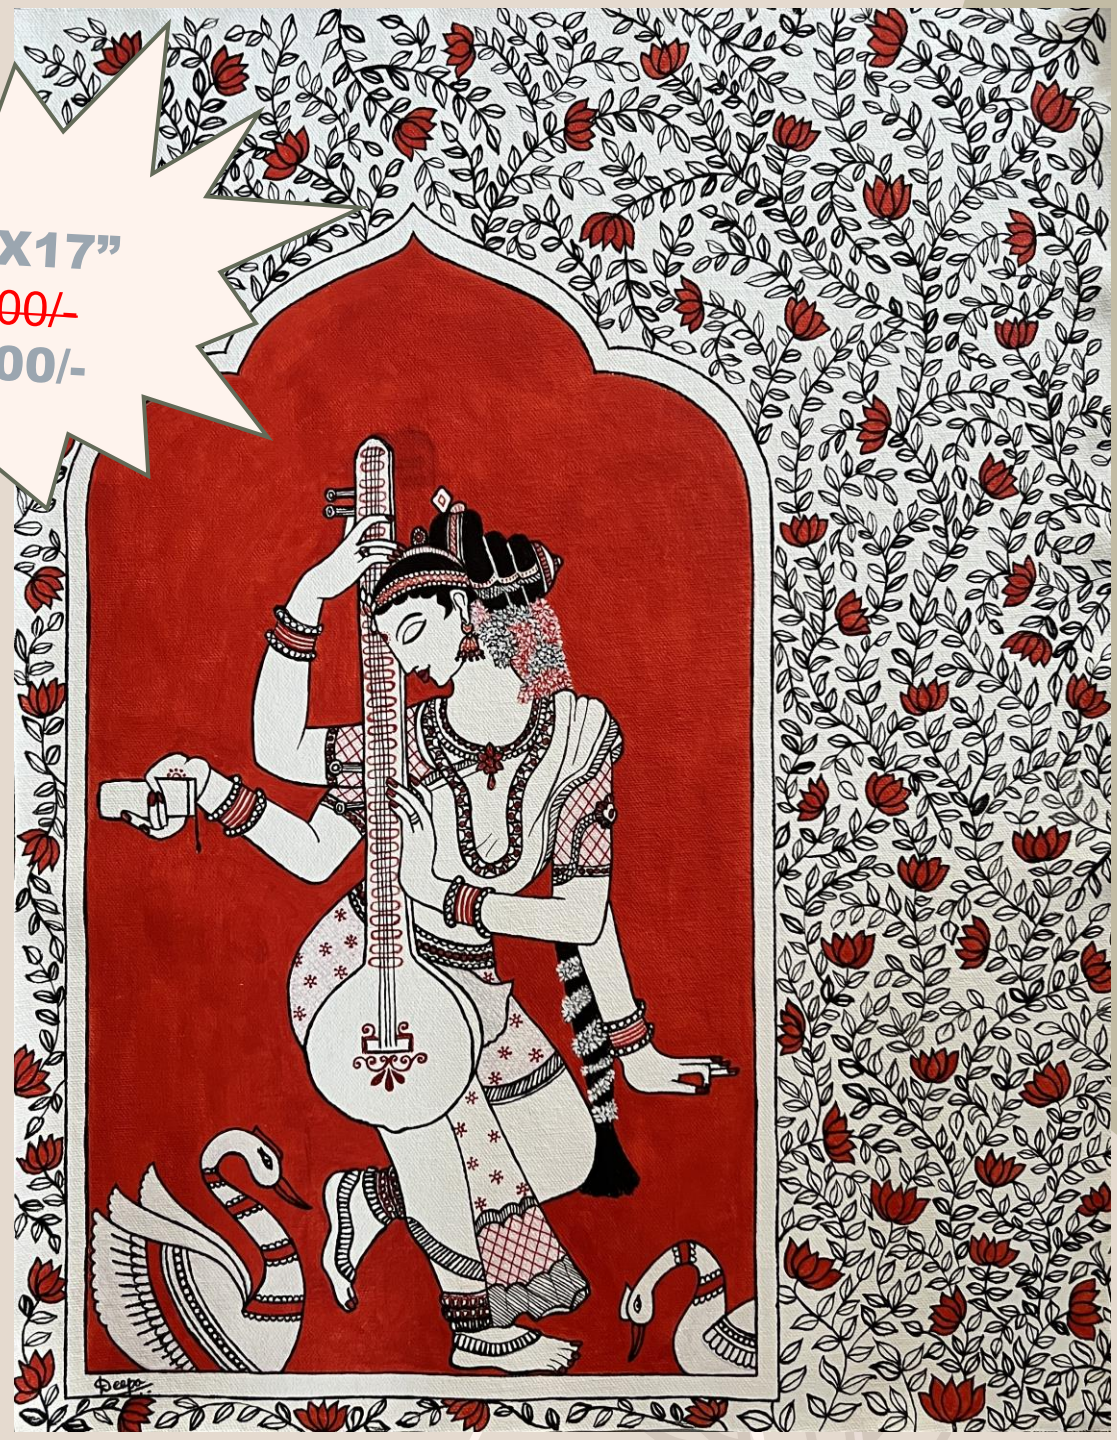

D Colourful Creations

Deepa Srinivasan

13"X10"
2000/-
1500/-

21"X17"
6000/-
5000/-

28"X24"

9000/-

7800/-

20"X16"

4500/-

3800/-

24"X18"

~~6500/-~~

5000/-

24"X20"

7500/-

6000/-

10"X8"
~~1200/-~~
800/-

12"X9"
~~2000/-~~
1000/-

Deepa
11/09/23

21"X26"

~~9000/-~~

7000/-

Deepa

17"X12"
~~4000/-~~
3000/-

24"X20"
7500/-
6500/-

17"X12"
4500/-
3200/-

16"X12"

~~2000/-~~

1000/-

24"X18"
~~6000/-~~
4500/-

8"X8"
~~600/-~~
400/- each

Deepa