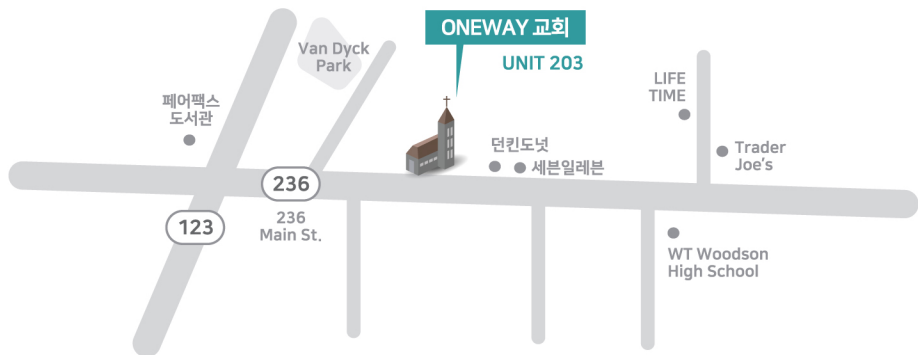

교회위치안내

Location

10090 Main St. UNIT 203,
Fairfax, VA 22031

그러나 우리가
이 권리를 쓰지 아니하고
범사에 참는 것은
그리스도의 복음에
아무 장애가 없게 하려
함이라다
고전9:12b

웃음과 눈물이 있는
Embracing Laughter and Tears Together

원웨이교회

ONEWAY CHURCH

2025년 3월 23일