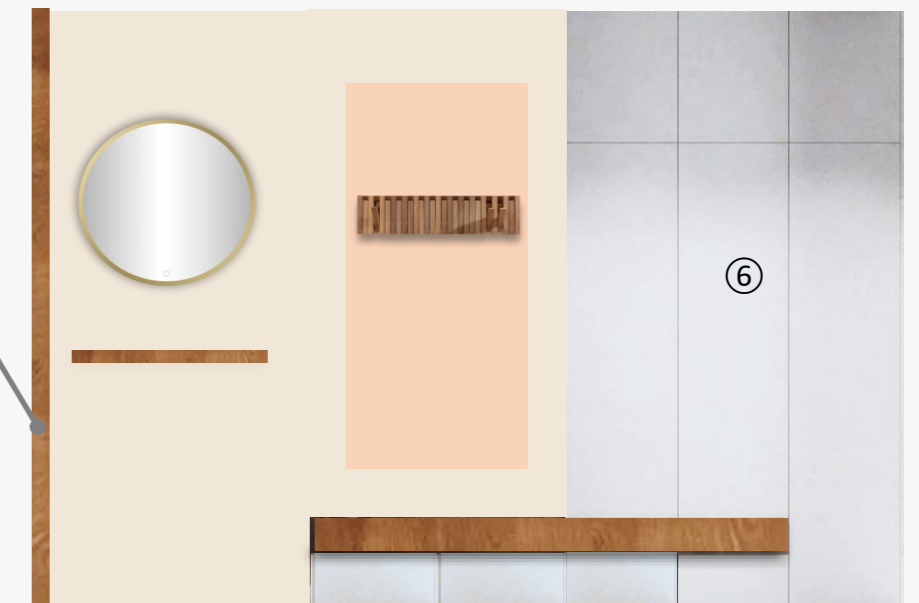

ENTREE

①	Spiegel rond - goud met led - <i>Boss & Wessing</i>	€ 229
②	Droogbloemstandaard DIY	--
③	Wandlamp - Up/down - <i>Elmont 2 - DMQ</i>	€ 50
④	Room divider eiken latten	offerte
⑤	Kapstok Rack - geolied eiken – <i>Xylo coat</i>	€ 990
⑥	Maatwerkkast - eiken plank en verlichting	offerte