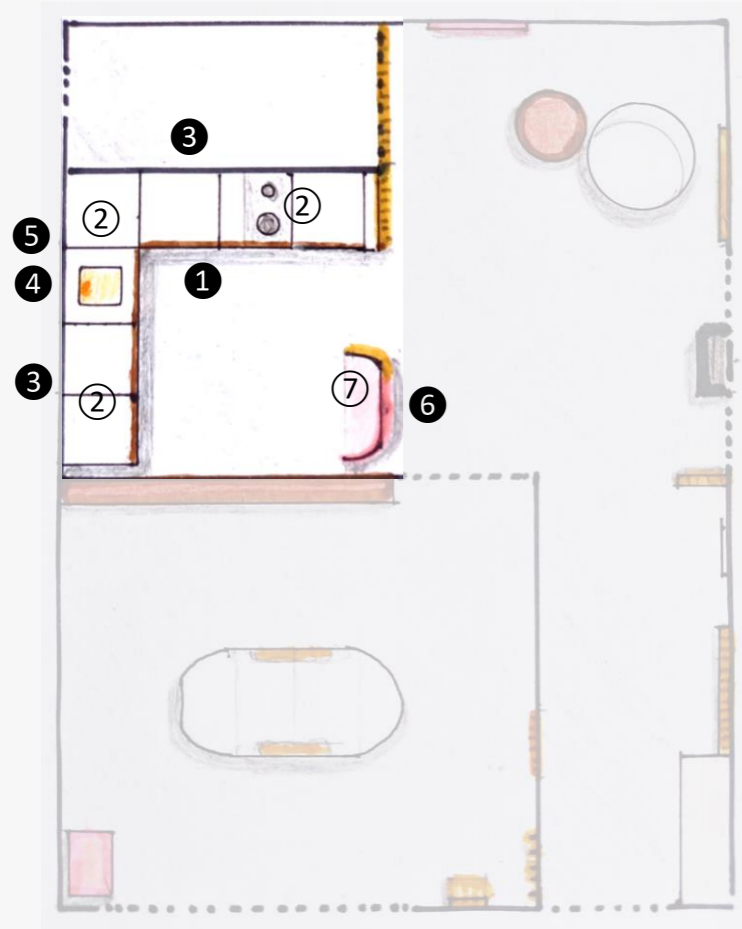

KEUKEN EN BALIE

①	Hoekkeuken, fronten lisdodde, blad beton	offerte
②	Hanglamp - Carrot - <i>Simig Lighting</i>	€ 78
③	Wandtegel - hexalarge creamy mat – nature decor	€ 50 per m2
④	Keukenkraan Essence - brushed cool sunrise - <i>Grohe</i>	€ 246
⑤	Spoelbak - K700 - <i>Grohe</i>	€ 895
⑥	Balie	offerte
⑦	Tafellamp - Wick - <i>Graypants</i>	€ 112