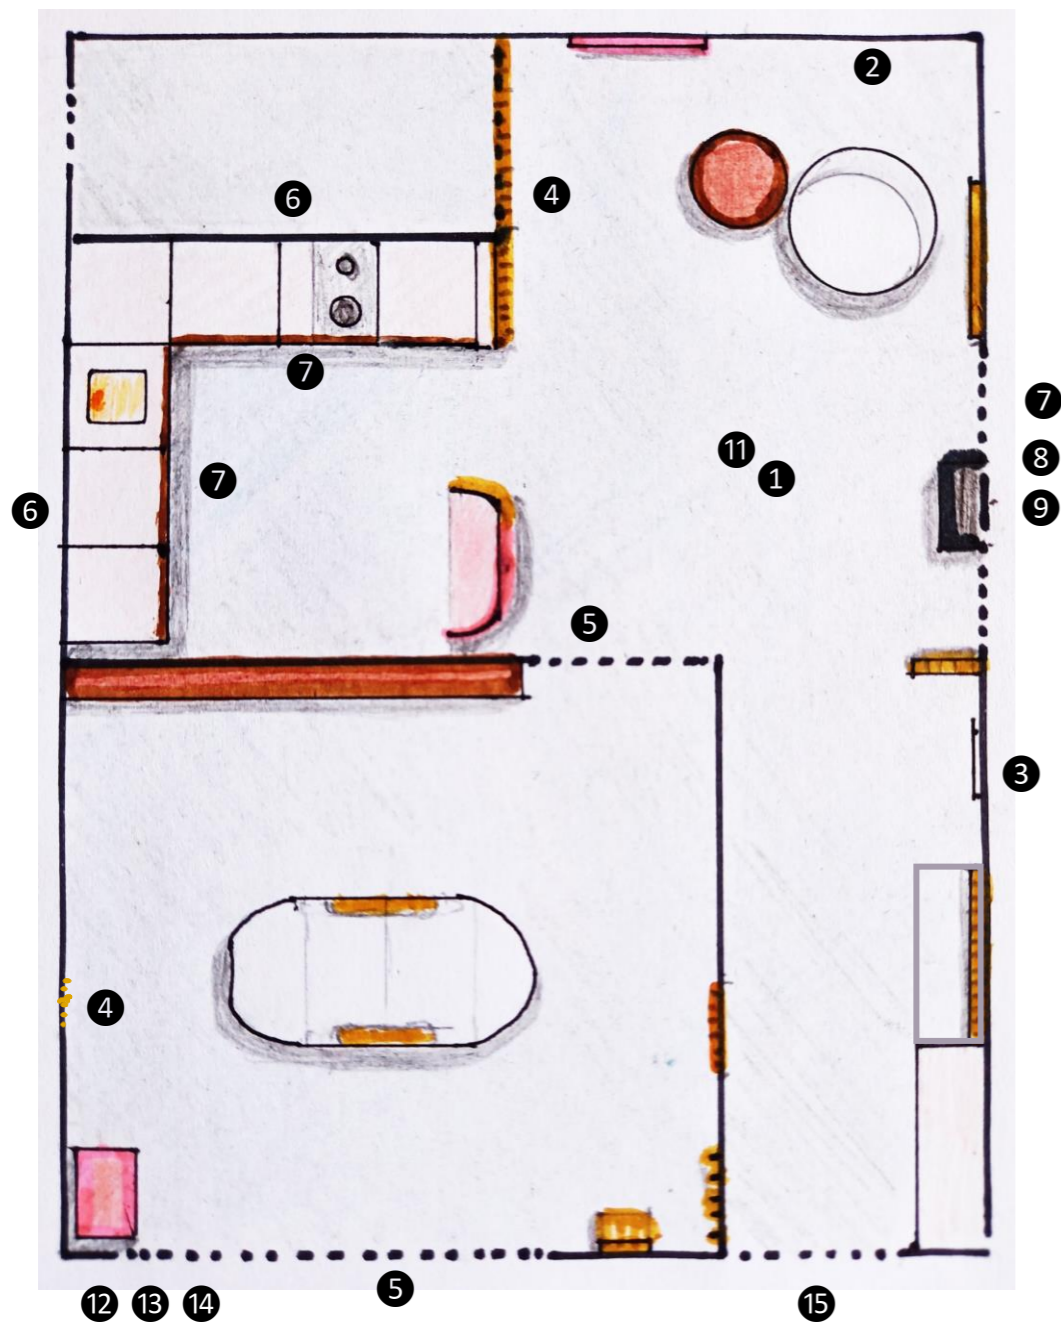

MATERIALENPLAN

1	Vloer beton ciré - Simply gray - Easyline	€ va 144 per 4m2
2	Muurverf extra mat - Jordaan - Fairf	€ 65 per 2,5 liter
3	Muurverf extra mat - Catherina - Fairf	€ 30 per liter
4	Akupanel - Klassiek eiken grijs vilt - Wood upp	€ 140 p.st.
5	Satijnglas - extra helder - Glazz	€ offerte
6	Wandtegel - hexalarge creamy mat - Nature decor	€ 50 per m2
7	Biolaminaat lisdodde - Huis Veendam	offerte
8	Houtverf – Sikkens Rubbol mat - wit RAL 9003	€ 33 per liter
9	Vouwgordijn linnen - Luik wit - Echtgordijn.nl	€ 115/m
10	Maatkast - RAL 9003 en eiken plank	offerte
11	Plafondverf - Sigmatin DGL mat - RAL 9003	€33 per 2,5 liter
12	Front eiken op maat	offerte
13	Betonstuc beige - sealer mat grof - Verbau	€ 513 pr 10 m2
14	Buitenverf - zwartgrijs RAL 7021 zijdeglans - Sikkens	€ 68 per liter
15	Buitendeur SW G1 4 - eiken	offerte