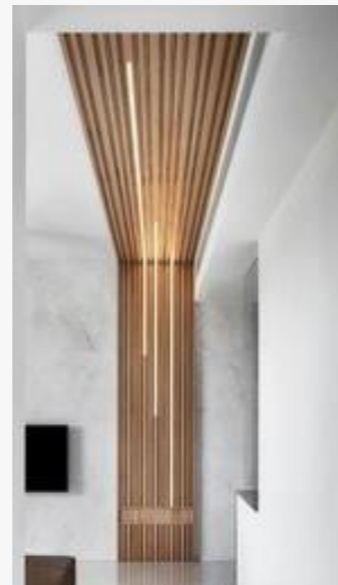

BEHANDELRUIMTE