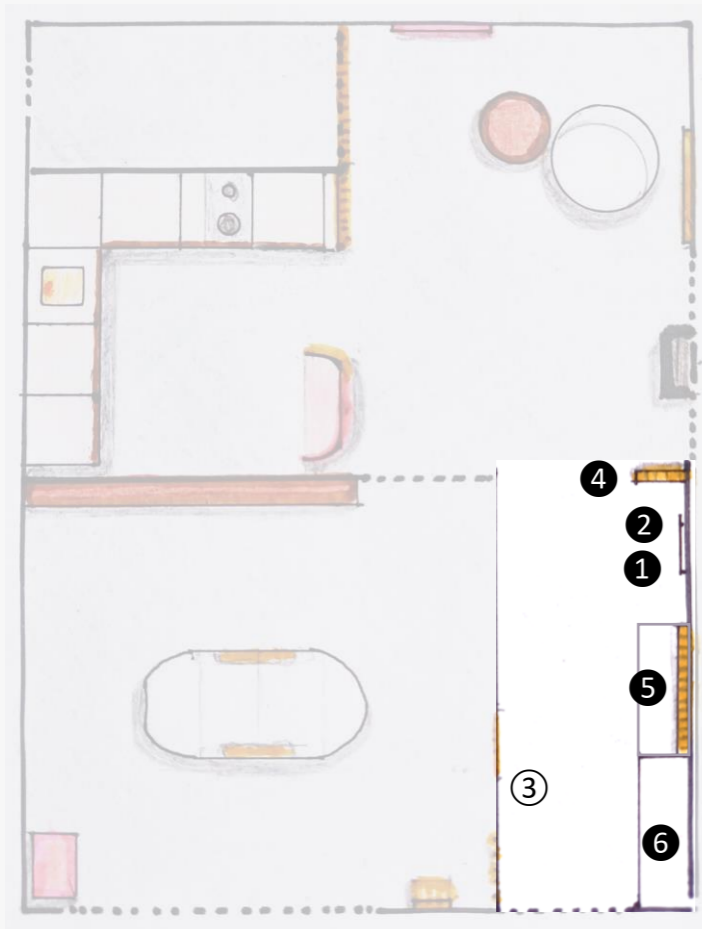

ENTREE

①	Spiegel rond - goud met led - <i>Boss & Wessing</i>	€ 229
②	Droogbloemstandaard DIY	--
③	Wandlamp - Up/down - <i>Elmont 2 - DMQ</i>	€ 50
④	Room divider eiken latten	offerte
⑤	Kapstok Rack - geolied eiken – <i>Xylo coat</i>	€ 990
⑥	Maatwerkkast - eiken plank en verlichting	offerte