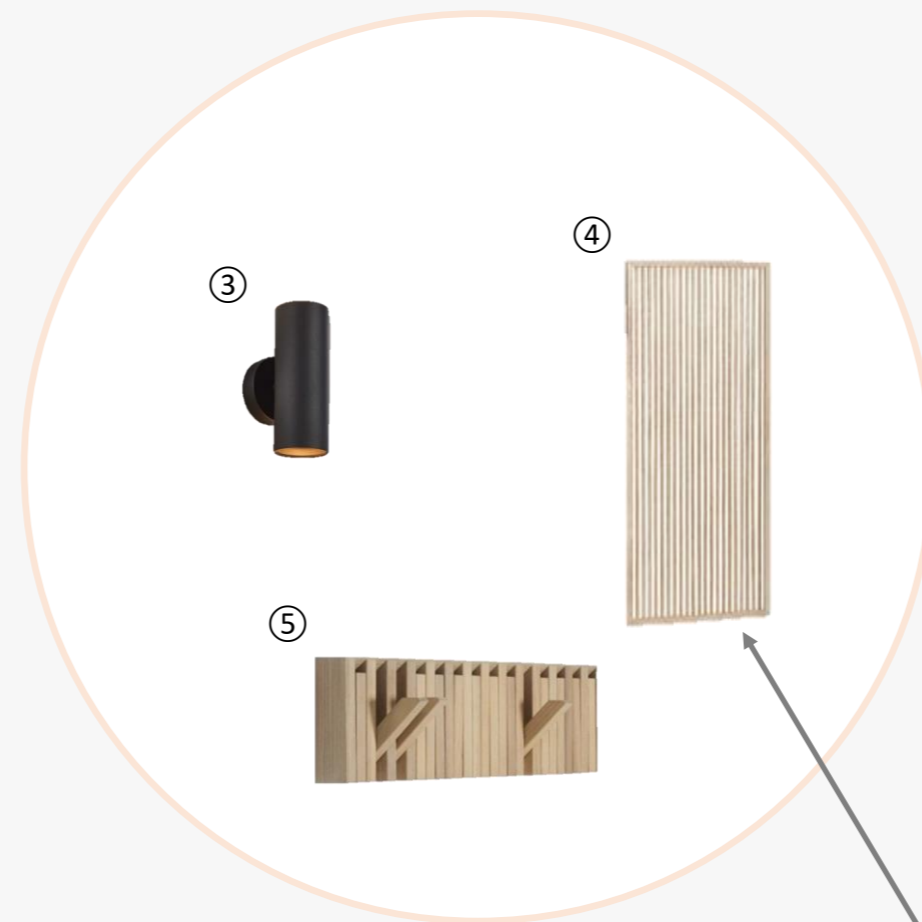

KEUKEN EN BALIE

KEUKEN EN BALIE

- | | | |
|---|---|-------------|
| ① | Hoekkeuken, fronten lisdodde, blad beton | offerte |
| ② | Hanglamp - Carrot - <i>Simig Lighting</i> | € 78 |
| ③ | Wandtegel - hexalarge creamy mat – nature decor | € 50 per m2 |
| ④ | Keukenkraan Essence - brushed cool sunrise - <i>Grohe</i> | € 246 |
| ⑤ | Spoelbak - K700 - <i>Grohe</i> | € 895 |
| ⑥ | Balie | offerte |
| ⑦ | Tafellamp - Wick - <i>Graypants</i> | € 112 |

BEHANDELRUIMTE

BEHANDELRUIMTE

①	Wandrek W405 eiken - <i>Fogia Bond</i>	€ 2982
②	Behandelstoel - San marino white - <i>Physa</i>	€ 1529
③	Plafondspot - Elmond 3 - <i>DMQ</i>	€ 70
④	Downlight - Elmond 1 - <i>DMQ</i>	€ 25
⑤	Air planting - Gold mix - <i>Carlijn Slottje</i>	€ 125
⑥	Trolley Block - koraal - <i>Normann Copenhagen</i>	€ 207
⑦	Akupanel – Klassiek eiken grijs vilt + led - <i>Wood upp</i>	€ 140 p.st.
⑧	Spiegel Lacic - rond goud zonder led	€ 109
⑨	Kapstokhaken Tusk set - <i>Rhootz</i>	€ 30 per 2
⑩	Wandstoel opklapbaar - eiken - <i>Skagerak</i>	€ 325

ENTREE

①	Spiegel rond - goud met led - <i>Boss & Wessing</i>	€ 229
②	Droogbloemstandaard DIY	--
③	Wandlamp - Up/down - <i>Elmont 2 - DMQ</i>	€ 50
④	Room divider eiken latten	offerte
⑤	Kapstok Rack - geolied eiken – <i>Xylo coat</i>	€ 990
⑥	Maatwerkkast - eiken plank en verlichting	offerte