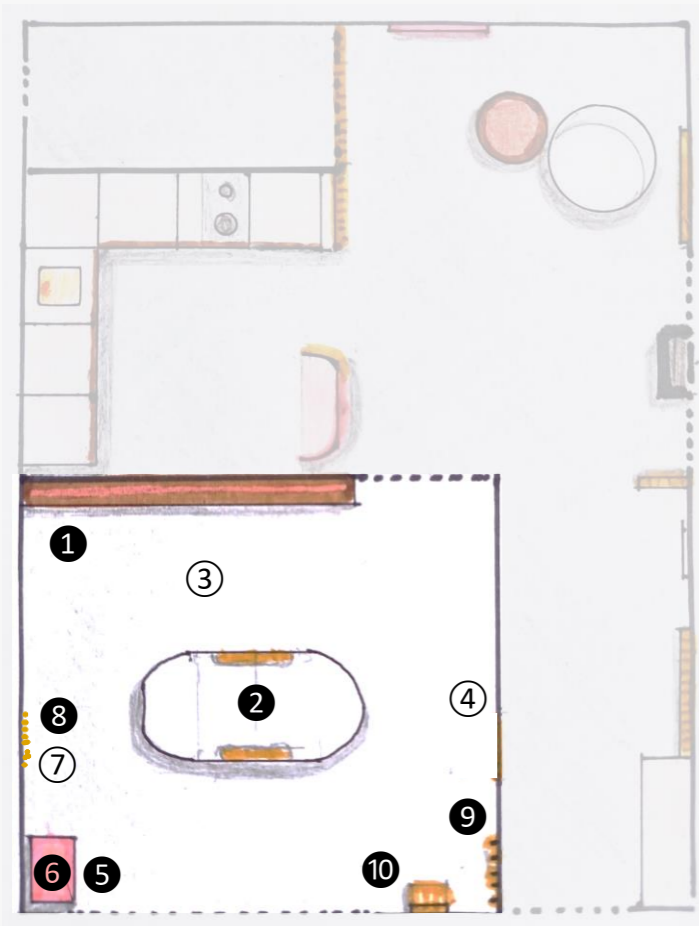

BEHANDELRUIMTE

①	Wandrek W405 eiken - <i>Fogia Bond</i>	€ 2982
②	Behandelstoel - San marino white - <i>Physa</i>	€ 1529
③	Plafondspot - Elmond 3 - <i>DMQ</i>	€ 70
④	Downlight - Elmond 1 - <i>DMQ</i>	€ 25
⑤	Air planting - Gold mix - <i>Carlijn Slottje</i>	€ 125
⑥	Trolley Block - koraal - <i>Normann Copenhagen</i>	€ 207
⑦	Akupanel – Klassiek eiken grijs vilt + led - <i>Wood upp</i>	€ 140 p.st.
⑧	Spiegel Lacic - rond goud zonder led	€ 109
⑨	Kapstokhaken Tusk set - <i>Rhootz</i>	€ 30 per 2
⑩	Wandstoel opklapbaar - eiken - <i>Skagerak</i>	€ 325