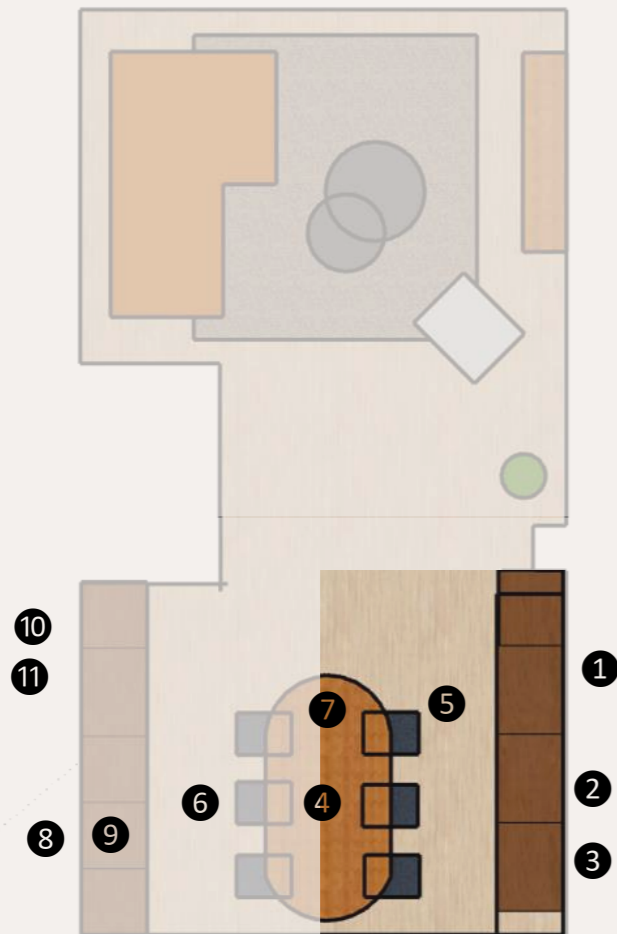

KEUKEN RECHTS

①	Koffieapparaat <i>Moccamaster</i> KBG Select Forest Green	€ 275
②	Broodtrommel <i>Brabantia</i> Klepdeksel Pine Green	€ 35
③	Plantenpot <i>Mica Decorations</i> Gabriel keramiek blauw	€ 41
④	Hanglampen DIY	€ --
⑤	Eettafel <i>Hello Chair</i> HelloTable Novum noten mat	€ 1.990
⑥	Kandelaar <i>Whoppa</i> vintage zwart	€ 75
⑦	Stoel <i>Planq</i> Ubu chair Walnut upholstered; Kvadrat	€ op aanvraag
⑧	steelcut Trio 3 – 983 (blauw) en 576 (oranje)	€ op aanvraag
⑨	Koffiemok Mojave Glaze Black (stuk)	€ 13