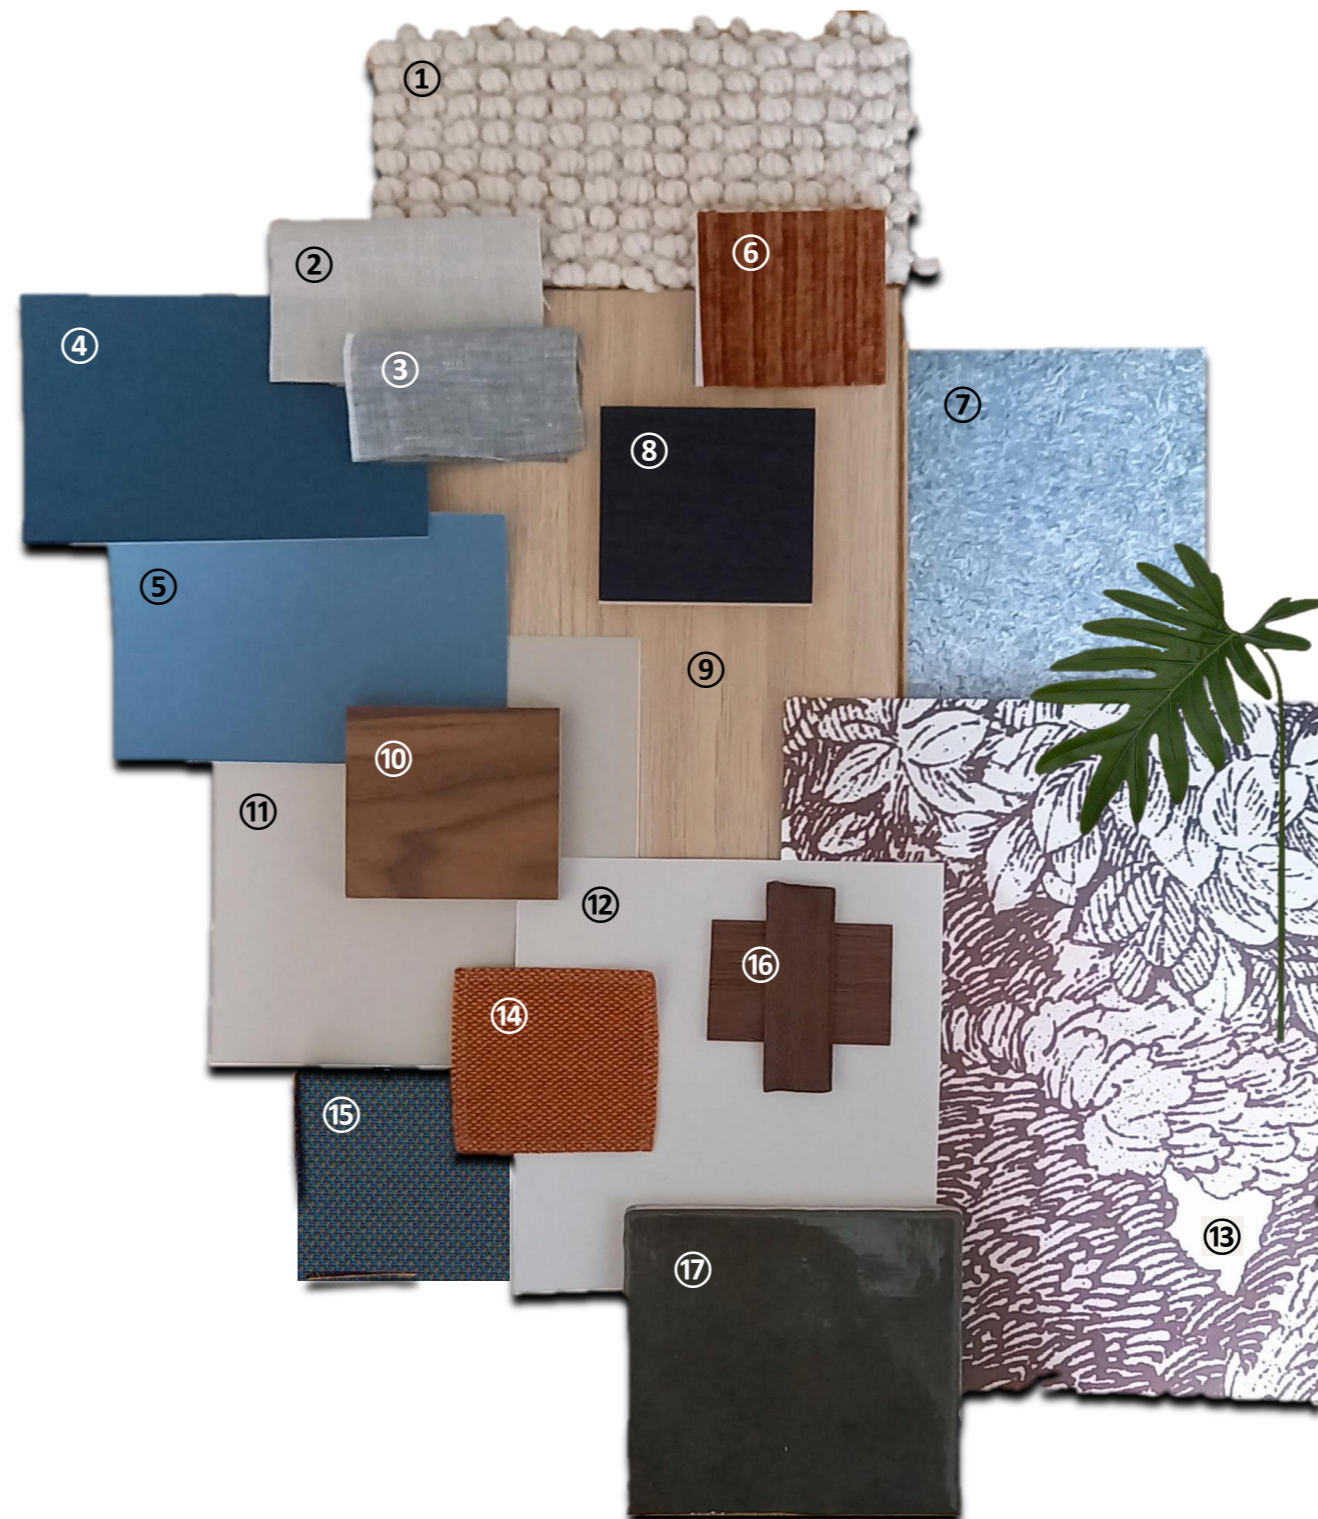

MATERIALEN

①	Vloerkleed Tarkett Desso Ravel	€ 115/m²
②	Gordijnstof Echtgordijn.nl – Lienden zand	€ 22,50/m
③	Gordijnstof By Mölle – Inbetween soft grey	€ 121/m²
④	Muurverf Fairf - Karwei IG KH M - 133	€ 60/2,5l
⑤	Muurverf Fairf – Karwei IG KH M - 132	€ 60/2,5l
⑥	Meubelstof (bank Bolia) GLOBA Raw Amber	€ incl.
⑦	Stuc Denimtex – Jeans textielstuc	€ op aanvraag
⑧	Hout salontafels Studio Henk Oak Black Stain	€ incl.
⑨	Parketvloer licht eiken – eigen bezit	€ in bezit
⑩	Hout eettafel - Walnut	€ incl.
⑪	Muurverf Fairf – Karwei Intuitive PPG1021-3	€ 60/2,5l
⑫	Muurverf Fairf – Karwei Intuitive PPG1022-2	€ 60/2,5l
⑬	Behang Rebel Walls – Bellewood Rust	€ 49/m²
⑭	Meubelstof stoel Kvadrat Steelcut Trio 3 576	€ incl. (2x)
⑮	Meubelstof stoelKvadrat Steelcut Trio 3 883	€ incl. (4x)
⑯	Jaloezie Top Bamboe Wenge 50 mm + band Walnut	€ 285 p.st. (2x)
⑰	Wandtegel Coastline Botanical Green	€ 57/m²