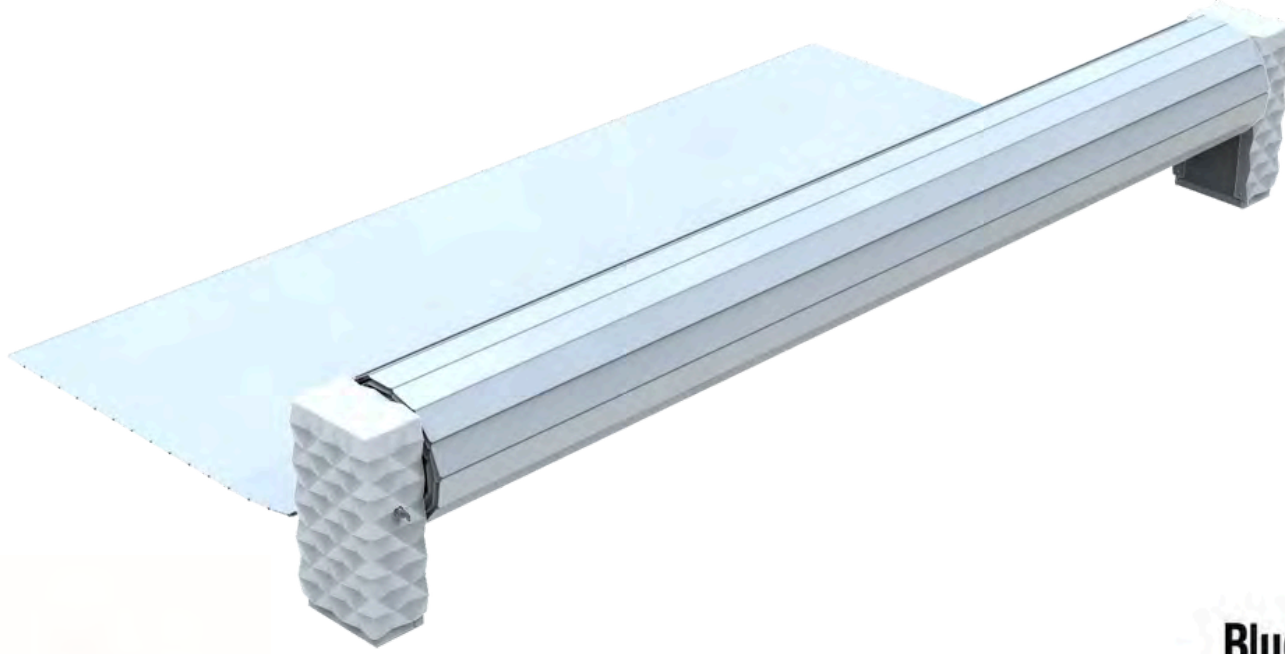

BOSP|ORUS X

Bosphorus X, Akıllı telefon uygulamasıyla, yüzme havuzunun üzerindeki bankı vurgulayan aydınlatma kontrolünü (LED seçeneđi) standart olarak kontrol etmek mümkün . Standart anahtar şalteri sayesinde manuel kontrol de mümkün olmaya devam ediyor.