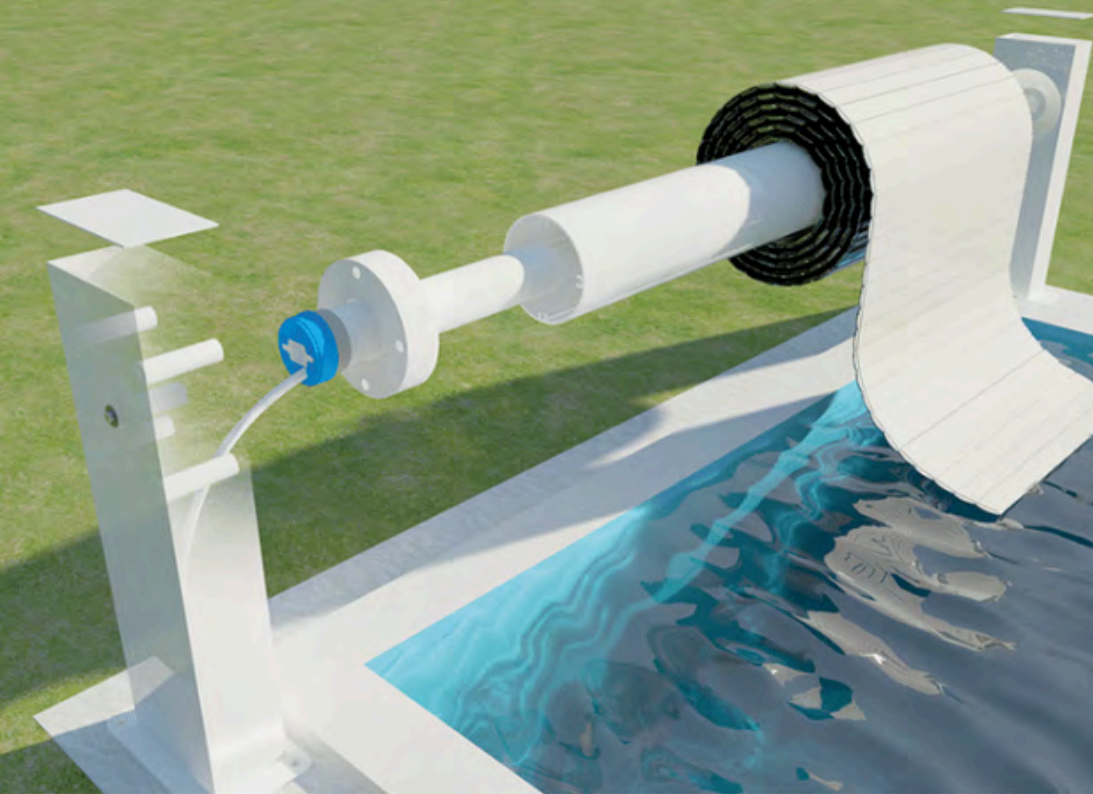

ICON X ; Bluetooth özelliği
ile Telefondan RGB Led ışık
kontrolü

POOLS PLUS
"enjoy the comfort"

Lotus , 24 DC 140 Nm güçlü motoru sayesinde 6x12 m ye kadar tüm havuz ölçülerine kadar havuz kapatma imkanı sağlar.