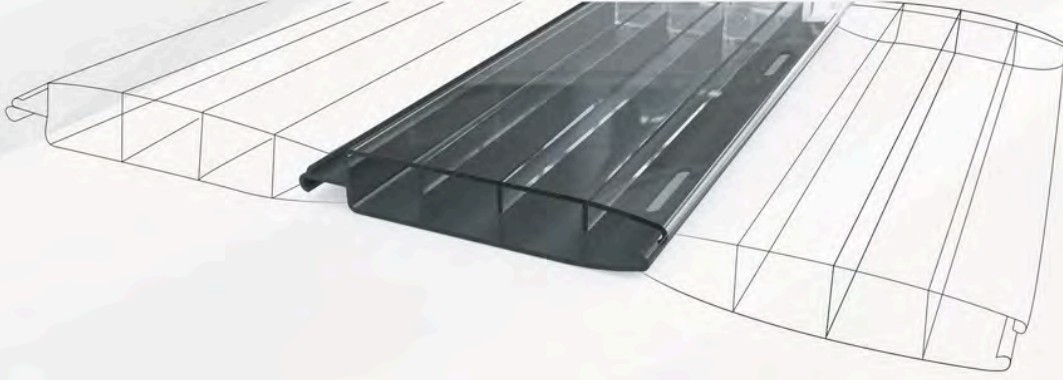

Products Catalog

2025 COLLECTION

Barut Group olarak ürettiğimiz BRT markası adı altında % 100 Türk Mühendisliği ve Tasarımı ile gerçekleştirdiğimiz havuz kapatma sistemlerimizi sektörün hizmetine sunmanın gururunu yaşıyoruz. Bizler, havuz örtüsünü her havuzun en önemli ve belirleyici unsuru olarak değerlendiriyoruz. Özenle ve uzmanlıkla ürettiğimiz birinci sınıf havuz örtüleri, bu tutkumuzun ve deneyimimizin bir kanıtıdır. 20 yılı aşkın süredir havuz ve havuz ekipmanları deneyiminin sonucu olarak ortaya çıkan otomatik havuz örtü sistemleri ,sektördeki öncü konumunu sürekli yenilikçi yaklaşımı ve kaliteli ürünleriyle pekiştirmektedir.