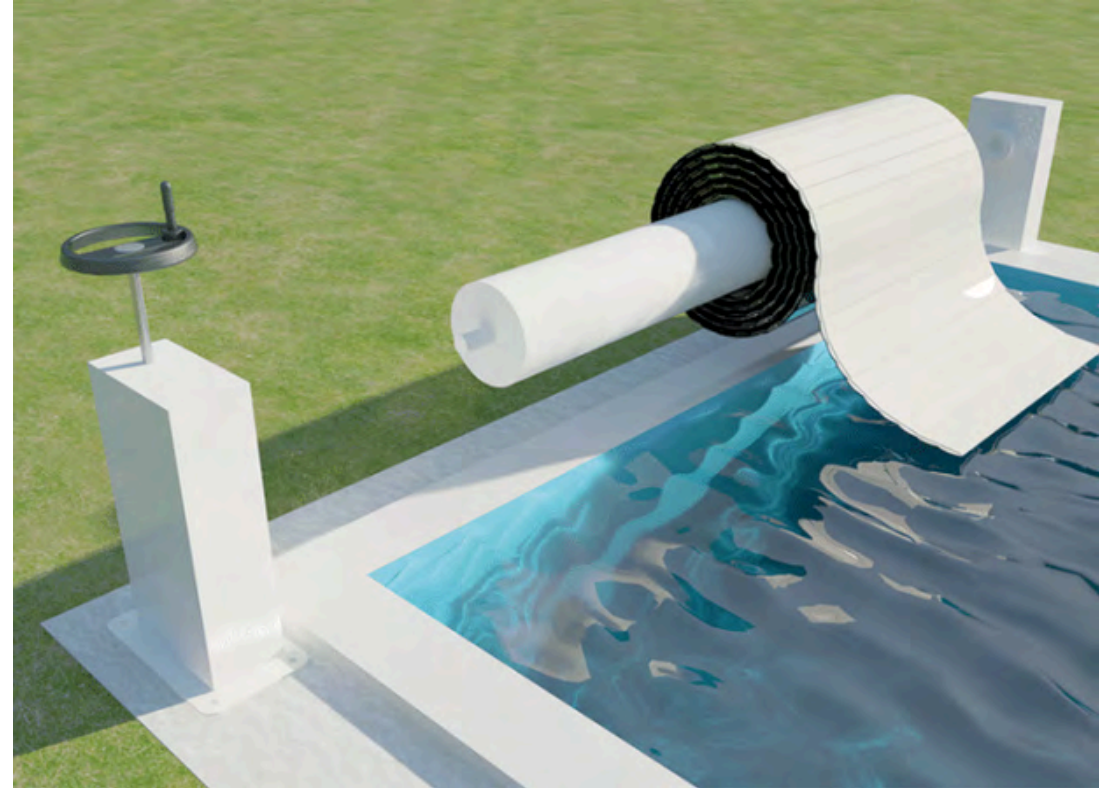

ICON X ; Bluetooth özelliği
ile Telefondan RGB Led ışık
kontrolü

POOLS PLUS
"enjoy the comfort"

Lotus , 24 DC 140 Nm güçlü motoru sayesinde 6x12 m ye kadar tüm havuz ölçülerine kadar havuz kapatma imkanı sağlar.

Lotus , 3 konumlu anahtarlı şalter tüm planlanmamış manevraları önler . Havuz kapatma Sistemi , ayarlanabilir otomatik durdurucularda senkronize olarak durdurulur.

LotusLite , Lotusun ilk versiyonunda basit ve etkili manuel kullanım için tasarlanmıştır. Ergonomik direksiyon simidi ile donatılmış olup, havuz kapamanın aşırı güç harcanmadan açılıp kapatılmasını sağlar. güvenliğinden ve estetiğinden ödün vermeden ekonomik bir çözüm arayan kullanıcılar için idealdir.