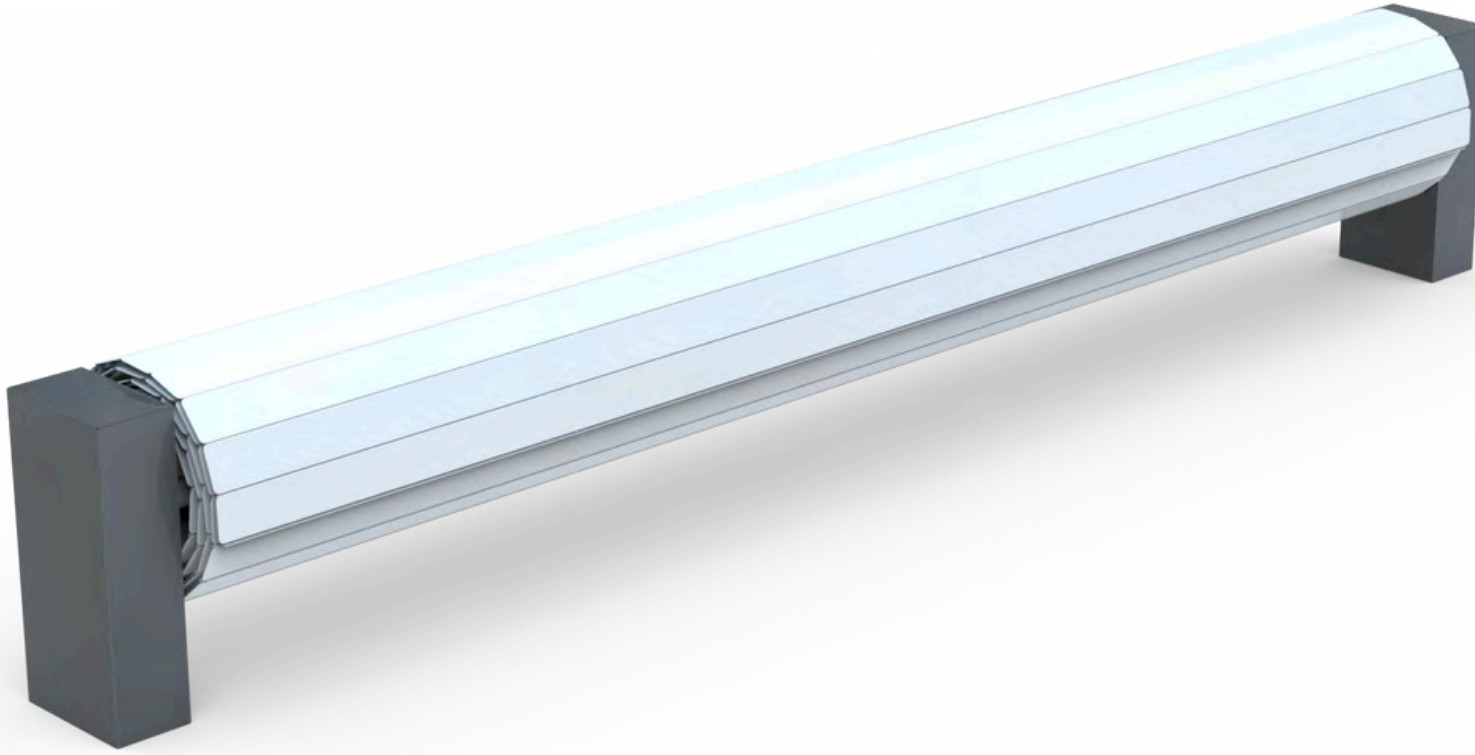

www.poolspuspluscyprus.com