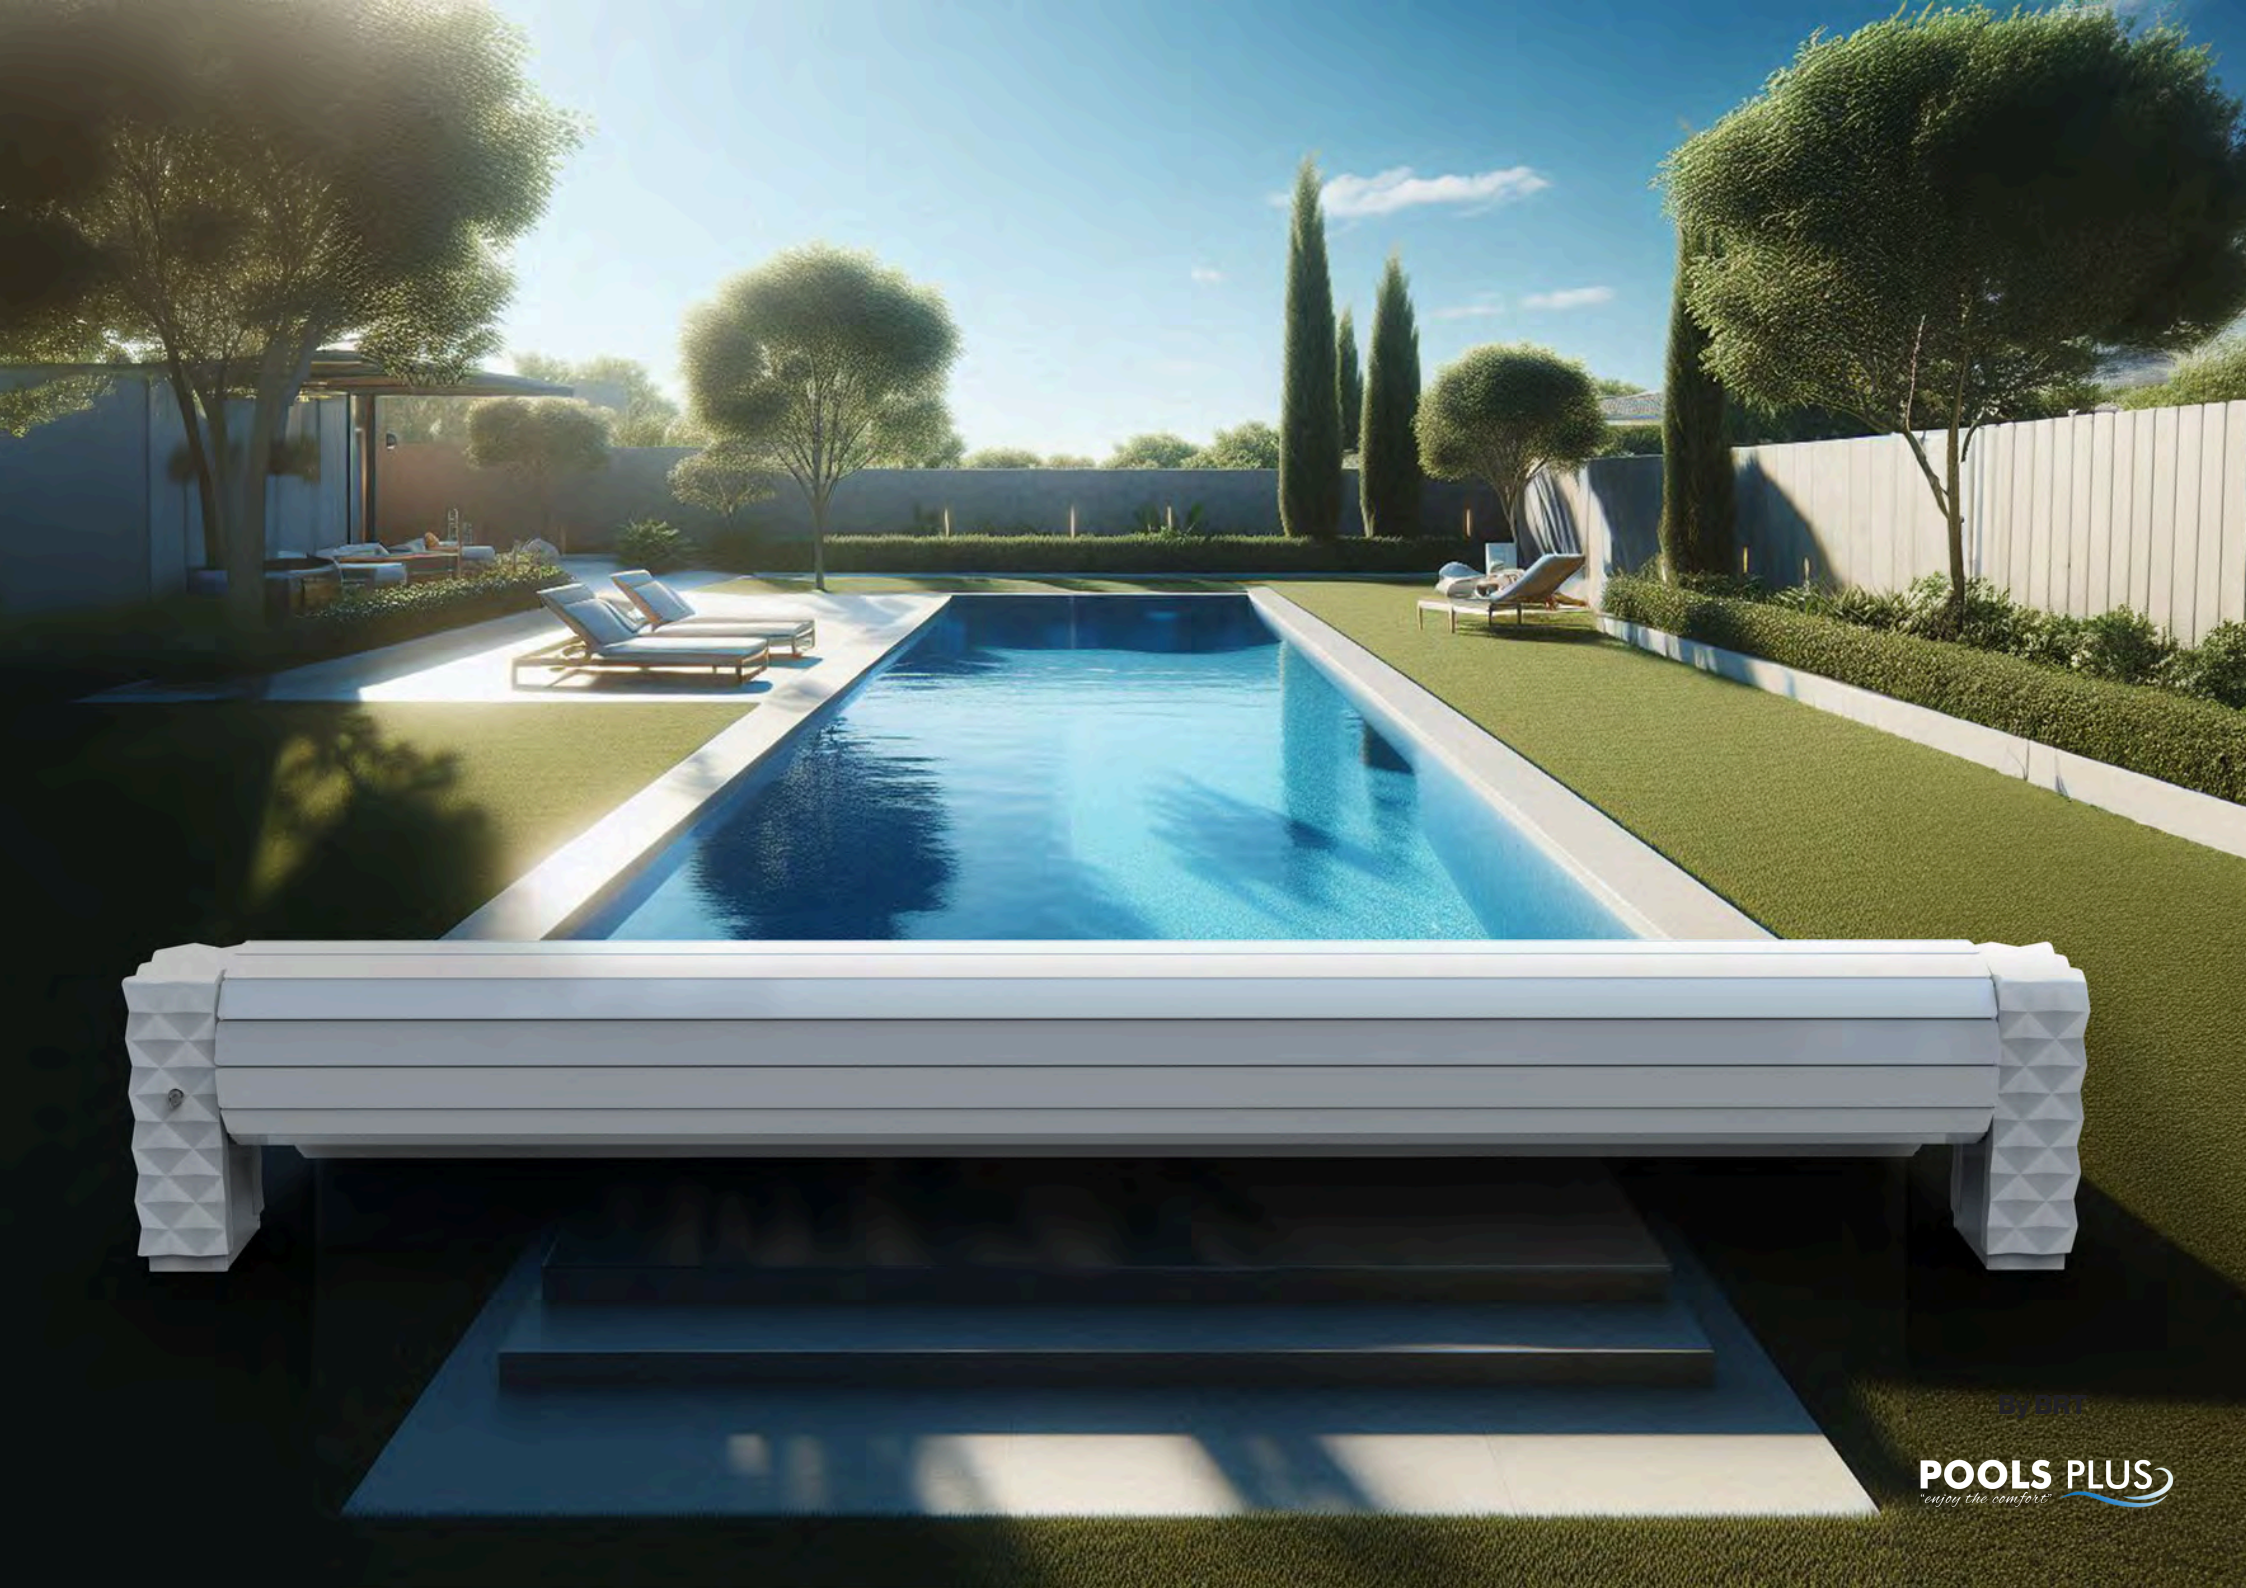

BY DRT

POOLS PLUS
"enjoy the comfort"