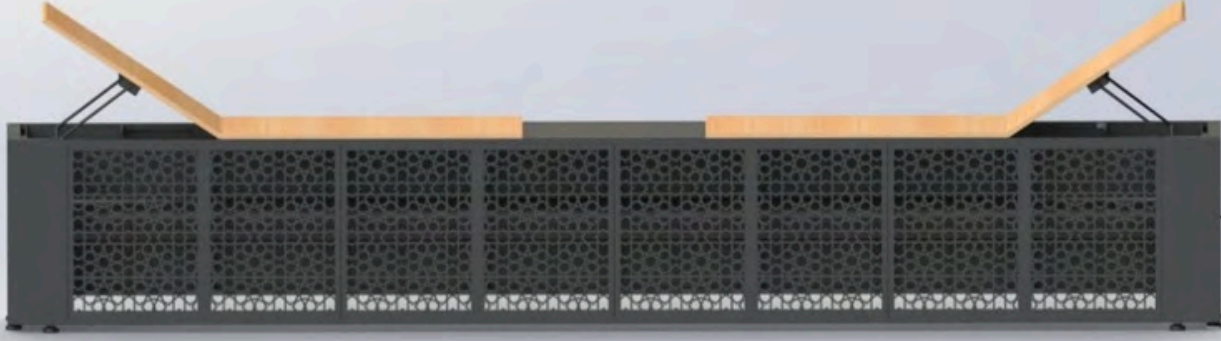

BOSP|ORUS

Geçmişin izi Geleceğin Peşinde,
Göz Alıcı Tasarım, Güç ve Güvenlik

Bosphorus ; Türk Mühendisliği ve Mimari Zenginliklerini bir arada sunan eşsiz tasarımı güven konfor ve şıklığın aynı anda olabileceğinin kanıtıdır.güçlü çelik gövde standart siyah lake kaplama ile gelir.Ayrıca 4 farklı renk seçeneği ile her kişinin zevkine ve bahçe peyzajına göre kişileştirmekte mümkündür.

■
Ahşap Kompozit kaplama ile tasarımı tamamlanan zarif gövde ahşabın sıcaklığına kavuşur, farklı zevklere göre değiştirilebilir renk alternatifleri ile