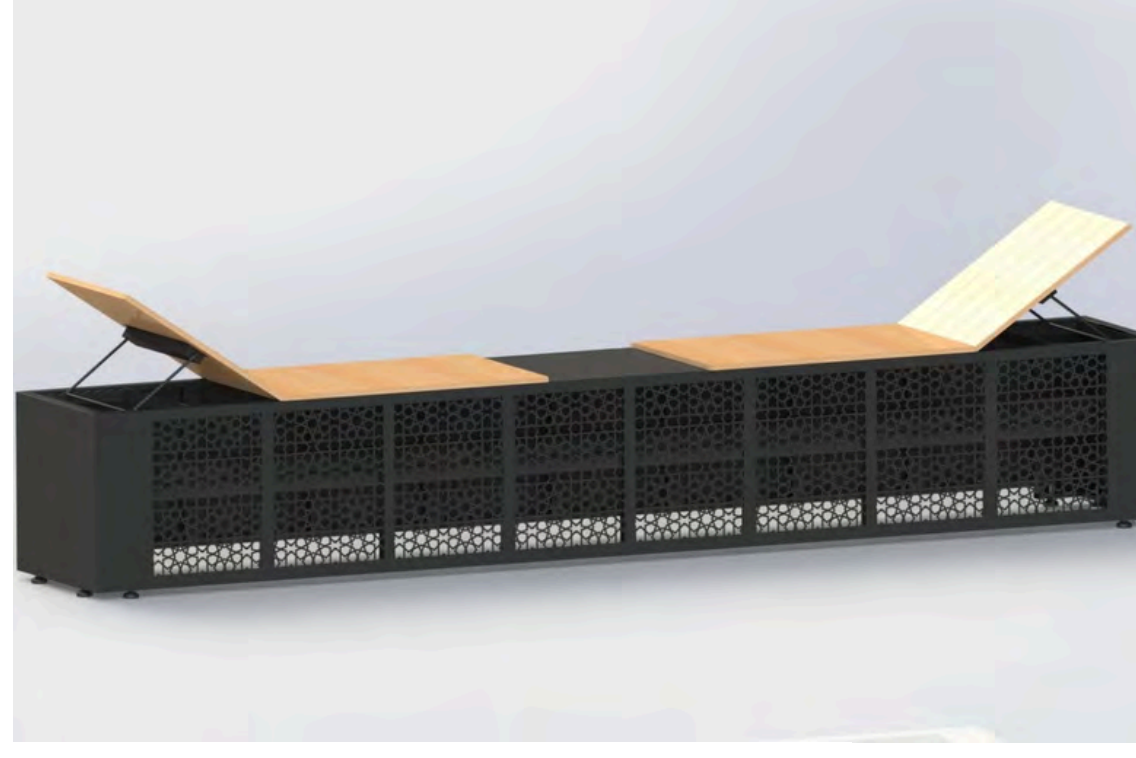

BOSP|ORUS X

Bosphorus X, Akıllı telefon uygulamasıyla, yüzme havuzunun üzerindeki bankı vurgulayan aydınlatma kontrolünü (LED seçeneđi) standart olarak kontrol etmek mümkün . Standart anahtar şalteri sayesinde manuel kontrol de mümkün olmaya devam ediyor.