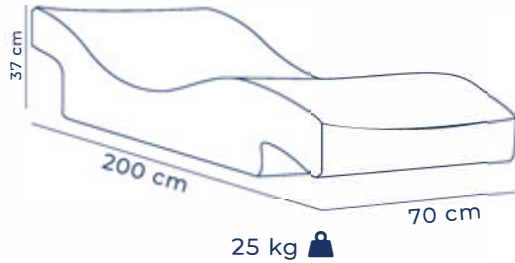

**İNCE HATLARI İLE
ASTRAL ŐEZLONG**

ASTRAL ŞEZLONG

Fiber şezlong ailesinin 7 cm ile en ince üyesi astral şezlong, rahat ergonomik yapısı, yekpare alçak oturum pozisyonu ve bir S hattı boyunca eşit kalınlıkta devam eden tasarımı ile ön plana çıkıyor.

Maksimum
su derinliği

Maximum
water depth

16 cm

ASTRAL ŞEZLONG

LOTUS ŞEZLONG

BODRUM RIXSOS HOTEL

Fiberglass Lotus Şezlongun Yumuşak Yalın Hatları, Konforlu Yapısı ile Su Üzerinde Bir Rüyaya Hazır Mısınız?

Havuz içerisinde tıpkı bir nilüfer çiçeğini andıran formu nedeniyle LOTUS ismini alan bu güçlü yatak, havuz yüzeyinde yatma düşünüyü gerçek kılan keyifli ve huzurlu anlar yaşatır.

Maksimum su derinliği
Maximum water depth
20 cm

SWANDOR ŞEZLONG

Bir kuğu zerafeti taşıyan büyüleyici Swandor şezlong ile tanışın

Swandor şezlong kavisli sırtı ve ayak ucuna doğru incelen oval yan hatları ile zerafeti, son derece ergonomik yapısı ile de konfor deneyimini zirveye taşır.

21 kg 

Maksimum
su derinliđi
Maximum
water depth

32 cm

◆ 83 cm x 46 cm x 62 h

ROLY POLY KOLTUK

OVAL SEHPA

Keyif veren tasarımda şıklık ve sadeliğin bir arada olduğu Oval yan sehpa.

Yan sehparın tümüne bardaklık opsiyonu ekleyerek kullanım kolaylığı sağlayabilirsiniz.