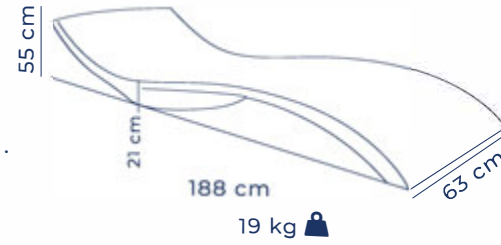

Kararlı cesur çizgilerin bohem hatlar ile uyum içerisinde kaynaştığı bir şezlongun ulaşabileceği en özgün tasarım.

Maksimum
su derinliği

Maximum
water depth

28 cm

SERENITY ŞEZLONG

SERENITY ŞEZLONG

ASTRAL ŐEZLONG

**İNCE HATLARI İLE
ASTRAL ŐEZLONG**

ASTRAL ŞEZLONG

Fiber şezlong ailesinin 7 cm ile en ince üyesi astral şezlong, rahat ergonomik yapısı, yekpare alçak oturum pozisyonu ve bir S hattı boyunca eşit kalınlıkta devam eden tasarımı ile ön plana çıkıyor.

21 kg 

Maksimum
su derinliđi
Maximum
water depth

32 cm

◆ 83 cm x 46 cm x 62 h

ROLY POLY KOLTUK

OVAL SEHPA

Keyif veren tasarımda şıklık ve sadeliğin bir arada olduğu Oval yan sehpa.

Yan sehparın tümüne bardaklık opsiyonu ekleyerek kullanım kolaylığı sağlayabilirsiniz.

GEOMETRİK SEHPA
◆ 106 cm x 98 cm x H 35 cm

OASIS SEHPA
◆ 67cm x 115cm x H32 cm

SEHPALAR

SPACE SEHPA

◆ 70 cm x 110 cm x H30 cm

ORION SEHPA

◆ orion Ø 120cm, h 33cm

STONE SEHPA