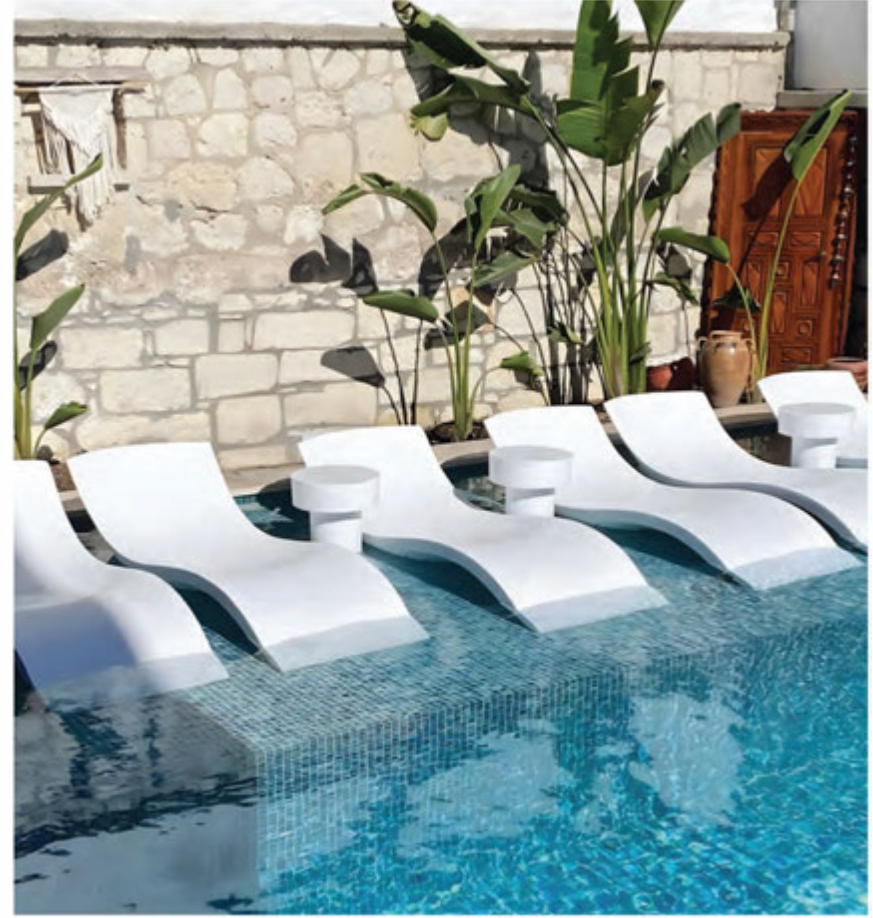

DİKKAT ÇEKİCİ, EŞSİZ VE KEYİFLE VAKİT GEÇİREBİLECEĞİNİZ FİBERGLASS SERENITY ŞEZLONG.

Kararlı cesur çizgilerin bohem hatlar ile uyum içerisinde kaynaştığı bir şezlongun ulaşabileceği en özgün tasarım.

Maksimum
su derinliği

Maximum
water depth

28 cm