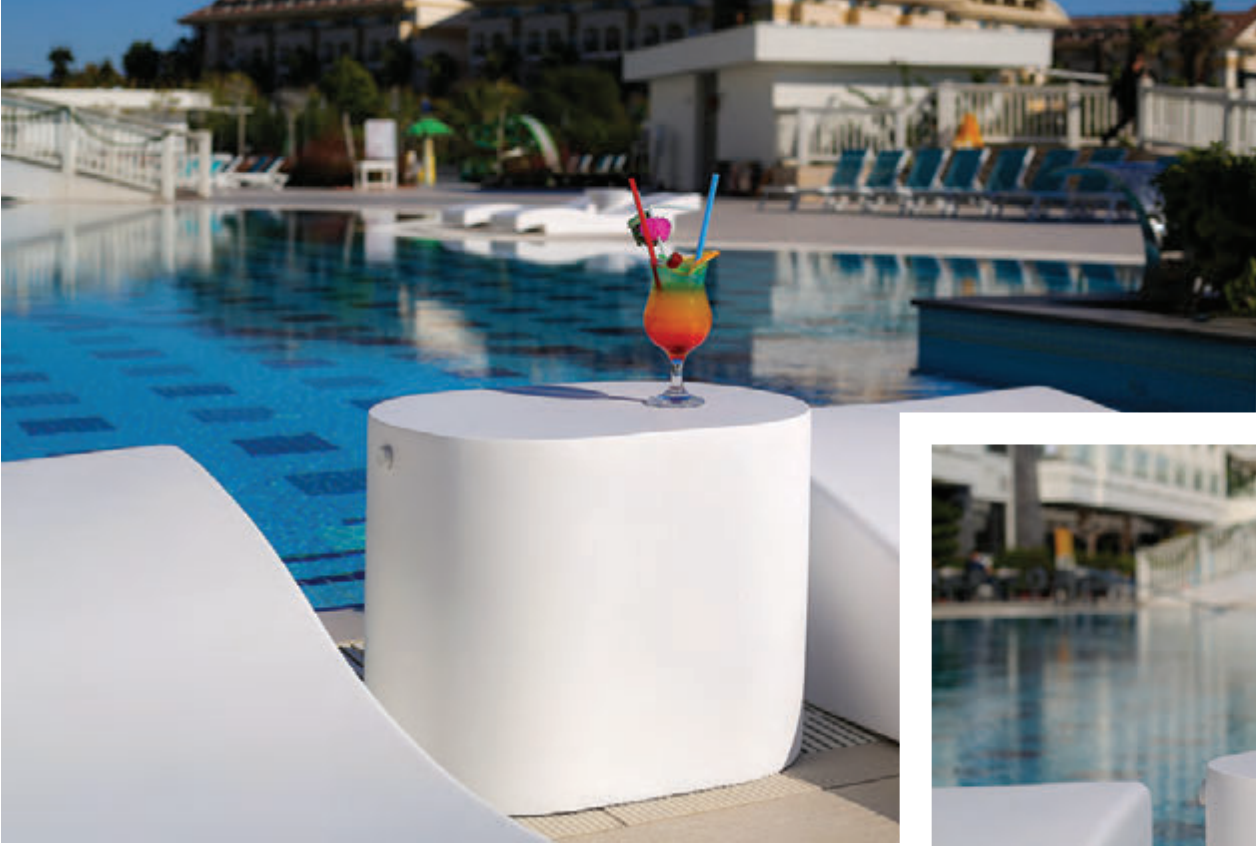

Kararlı cesur çizgilerin bohem hatlar ile uyum içerisinde kaynaştığı bir şezlongun ulaşabileceği en özgün tasarım.

Maksimum
su derinliği

Maximum
water depth

28 cm

SERENITY ŞEZLONG

SERENITY ŞEZLONG

ASTRAL ŐEZLONG

Maksimum su derinliği
Maximum water depth
20 cm

SWANDOR ŞEZLONG

Bir kuğu zerafeti taşıyan büyüleyici Swandor şezlong ile tanışın

Swandor şezlong kavisli sırtı ve ayak ucuna doğru incelen oval yan hatları ile zerafeti, son derece ergonomik yapısı ile de konfor deneyimini zirveye taşır.

21 kg 

Maksimum
su derinliđi
Maximum
water depth

32 cm

◆ 83 cm x 46 cm x 62 h

ROLY POLY KOLTUK

OVAL SEHPA

Keyif veren tasarımda şıklık ve sadeliğin bir arada olduğu Oval yan sehpa.

Yan sehparın tümüne bardaklık opsiyonu ekleyerek kullanım kolaylığı sağlayabilirsiniz.

Kullanıcı konforu göz önüne alınarak üretilmiş modern sadeliği havuzunuza taşıyabilirsiniz.

YAN SEHPALAR

MUSHROOM
ø 35 cm x h 45cm

OVAL SEHPA
55cm x 37cm x h 42cm

KUM SAATİ SEHPA
ø 45 cm x h 40cm

MUSHROOM II
ø 43 cm x h 40 cm