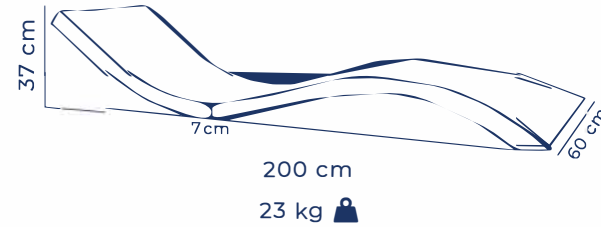

Kararlı cesur çizgilerin bohem hatlar ile uyum içerisinde kaynaştığı bir şezlongun ulaşabileceği en özgün tasarım.

Maksimum
su derinliği

Maximum
water depth

28 cm

SERENITY ŞEZLONG

SERENITY ŞEZLONG

ASTRAL ŐEZLONG

**İNCE HATLARI İLE
ASTRAL ŐEZLONG**

ASTRAL ŞEZLONG

Fiber şezlong ailesinin 7 cm ile en ince üyesi astral şezlong, rahat ergonomik yapısı, yekpare alçak oturum pozisyonu ve bir S hattı boyunca eşit kalınlıkta devam eden tasarımı ile ön plana çıkıyor.

Maksimum
su derinliği

Maximum
water depth

16 cm

ASTRAL ŞEZLONG

LOTUS ŞEZLONG

BODRUM RIXSOS HOTEL

Fiberglass Lotus Şezlongun Yumuşak Yalın Hatları, Konforlu Yapısı ile Su Üzerinde Bir Rüyaya Hazır Mısınız?

Havuz içerisinde tıpkı bir nilüfer çiçeğini andıran formu nedeniyle LOTUS ismini alan bu güçlü yatak, havuz yüzeyinde yatma düşünüyü gerçek kılan keyifli ve huzurlu anlar yaşatır.

21 kg 

Maksimum
su derinliđi
Maximum
water depth

32 cm

◆ 83 cm x 46 cm x 62 h

ROLY POLY KOLTUK

OVAL SEHPA

Keyif veren tasarımda şıklık ve sadeliğin bir arada olduğu Oval yan sehpa.

Yan sehparın tümüne bardaklık opsiyonu ekleyerek kullanım kolaylığı sağlayabilirsiniz.