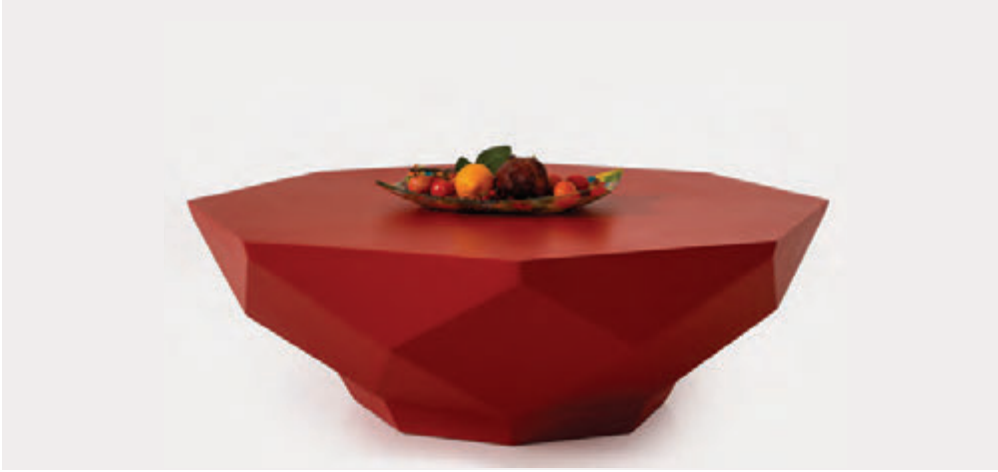

GEOMETRİK SEHPA
◆ 106 cm x 98 cm x H 35 cm