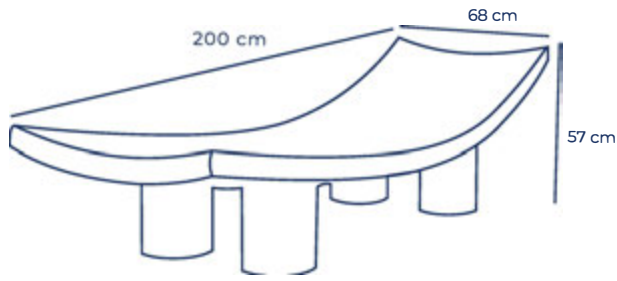

Maksimum su derinliği
Maximum water depth
36 cm

S W A N D O R

SWANDOR ŞEZLONG

**ANDA BARUT
COLLECTION**

SWANDOR ŞEZLONG

FREZYA ŐEZLONG

İnce Bir Sanat Eseri Olan Frezya Őezlong,

Nazik gvdesini 4 silindirik ayak ile cesurca taŐıyan, Fiber Őezlong ailemizin en yeni üyesi Frezya.

21 kg 

Maksimum
su derinliđi
Maximum
water depth

32 cm

◆ 83 cm x 46 cm x 62 h

ROLY POLY KOLTUK

OVAL SEHPA

Keyif veren tasarımda şıklık ve sadeliğin bir arada olduğu Oval yan sehpa.

Yan sehparın tümüne bardaklık opsiyonu ekleyerek kullanım kolaylığı sağlayabilirsiniz.

Kullanıcı konforu göz önüne alınarak üretilmiş modern sadeliği havuzunuza taşıyabilirsiniz.

YAN SEHPALAR

MUSHROOM
ø 35 cm x h 45cm

OVAL SEHPA
55cm x 37cm x h 42cm

KUM SAATİ SEHPA
ø 45 cm x h 40cm

MUSHROOM II
ø 43 cm x h 40 cm

GEOMETRİK SEHPA
◆ 106 cm x 98 cm x H 35 cm

OASIS SEHPA
◆ 67cm x 115cm x H32 cm

SEHPALAR

SPACE SEHPA

◆ 70 cm x 110 cm x H30 cm

ORION SEHPA

◆ orion Ø 120cm, h 33cm

STONE SEHPA