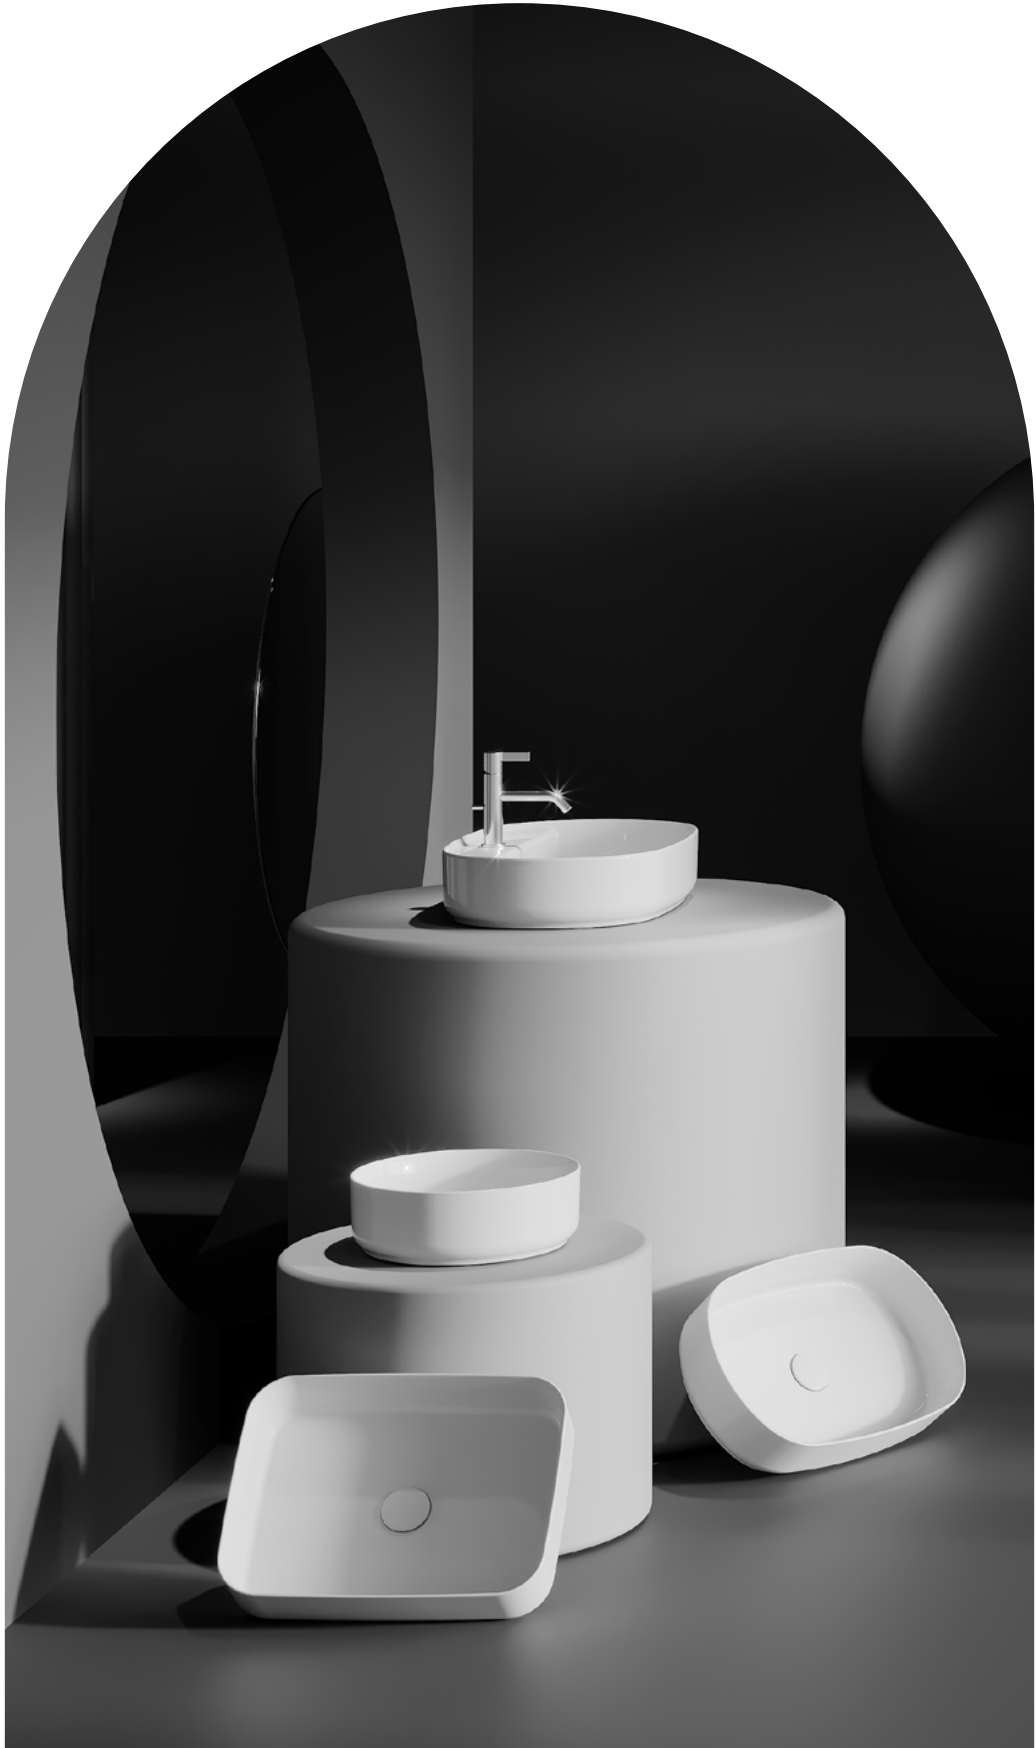

ISVEA

1962 ITALIA

GUSTO
ITALIANO 

Listino Prezzi 2024.1

Dijital katalođa eriřmek iin
QR kodu okutunuz.

+
60
ANNI

BÖLÜM İNDEKSİ

ISVEA HAKKINDA