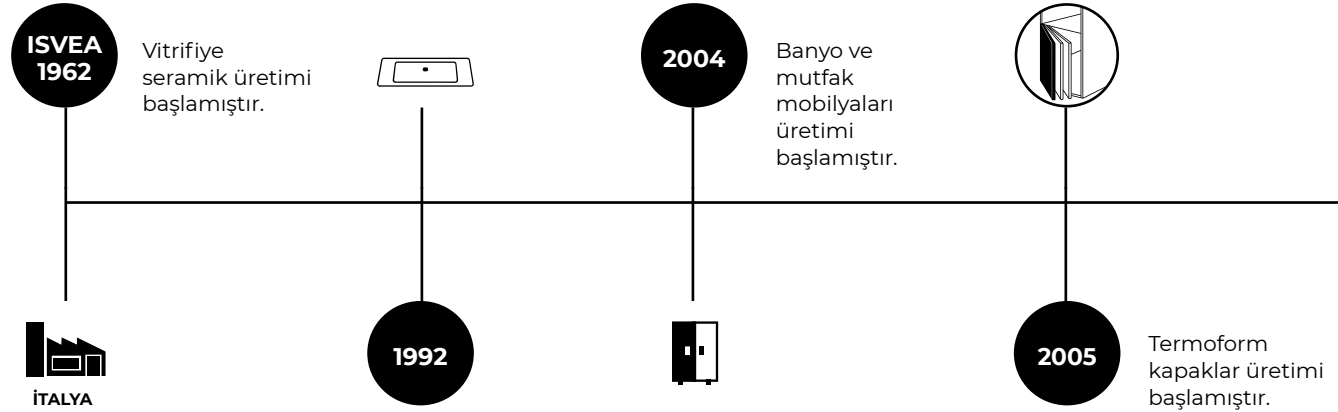

VII. Geçmişten Geleceğe Miras

Biz, geçmişi geleceğe taşımanın ve geleneksel değerleri modern dünyaya entegre etmenin önemini anlıyoruz. İtalyan mirasının yaşatılmasına katkıda bulunurken, aynı zamanda gelecek nesillere ilham kaynağı olmayı Wamaçlıyoruz.

1962'DEN GÜNÜMÜZE BANYOLARDA İTALYAN MİMARİSİ

ISVEA, 1962 yılında İtalya'da Sant'Eusanio Del Sangro yakınlarında, vitrifiye seramik üreticisi olarak kurulmuştur. Zanaatkarlığa önem veren tasarım anlayışını, İtalyan tasarım dilini koruyarak 60 yıldır üretmeye devam etmektedir.