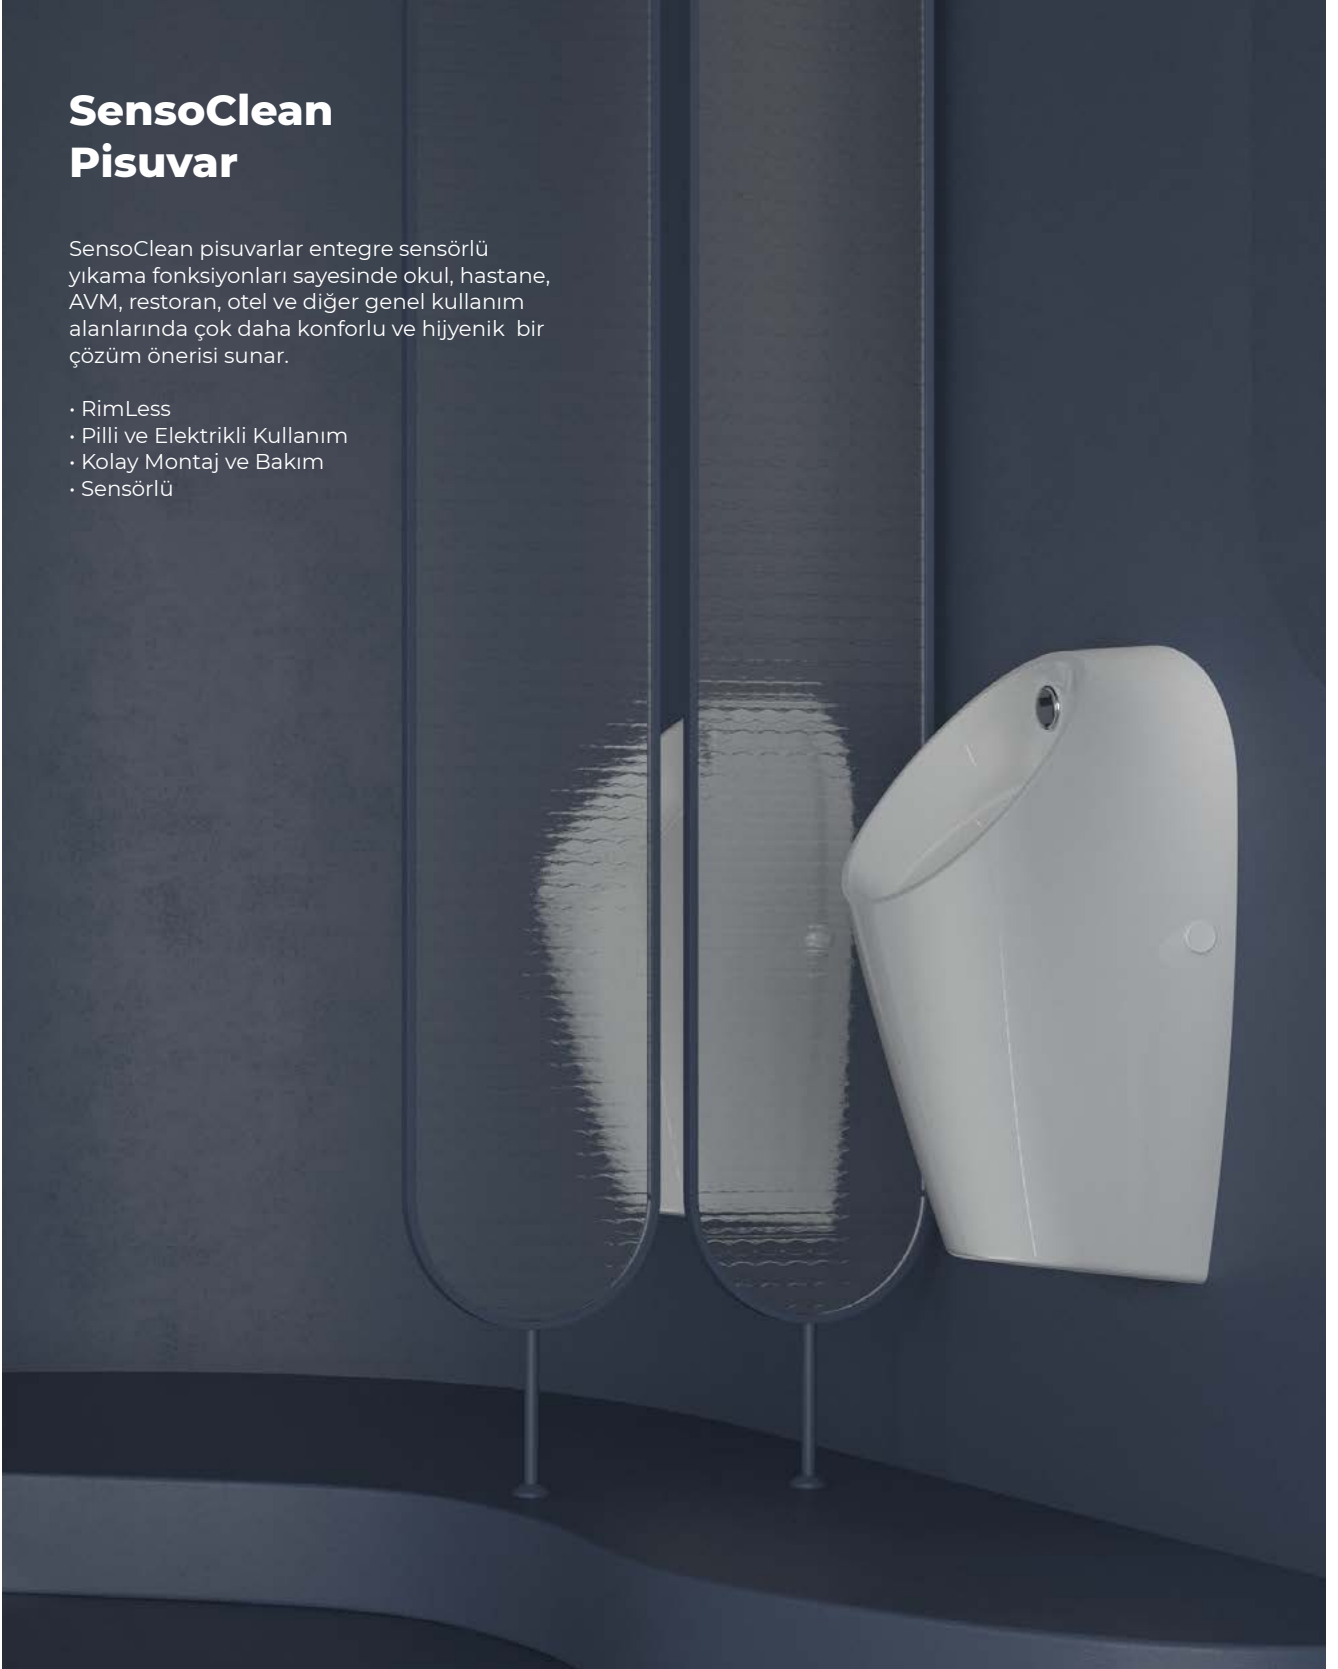

Ultimate Flush

ISVEA x tech @2023 Waterfall yıkama teknolojisi, suyun özel şekilde akıtılmasıyla, etkileyici bir "şelale" benzeri temizlik deneyimi sağlar.

Suyun daha geniş bir alandan yavaşça dökülmesini sağlayan Waterfall Yıkama Teknolojisi'nde su, özel bir tasarım ve akış kontrolü kullanılarak tuvaletin çeperlerini dairesel bir hareketle tarar ve erişmediği alan kalmaz. Özel akış kontrolü sayesinde daha sessiz ve konforlu bir banyo deneyimi sunar.

4L ile
TamYıkama

SmartFix Plus

Doğa Dostu

SmartPlus ve RimLess teknolojilerinin birleşimiyle geliştirilen entegre taharet sensörü klozetlerde hijyen açısından fayda sağlar. El değmeden kullanım kolaylığıyla da banyolarda vazgeçilmezlik sunar.

- RimLess
- Pili ve Elektrikli Kullanım
- Kolay Montaj ve Bakım
- Sensörlü

RimLess

Kolay Temizlik Üstün Hijyen

ISVEA RimLess teknolojisi sayesinde klozet haznesinin iç yüzeyinde bulunan kanal kaldırılarak düz bir yüzey elde edilir.