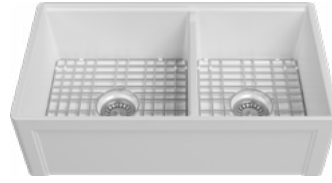

Lugano Rim İki Hazneli Eviye, 84 cm

Özellikler
838 x 460 mm