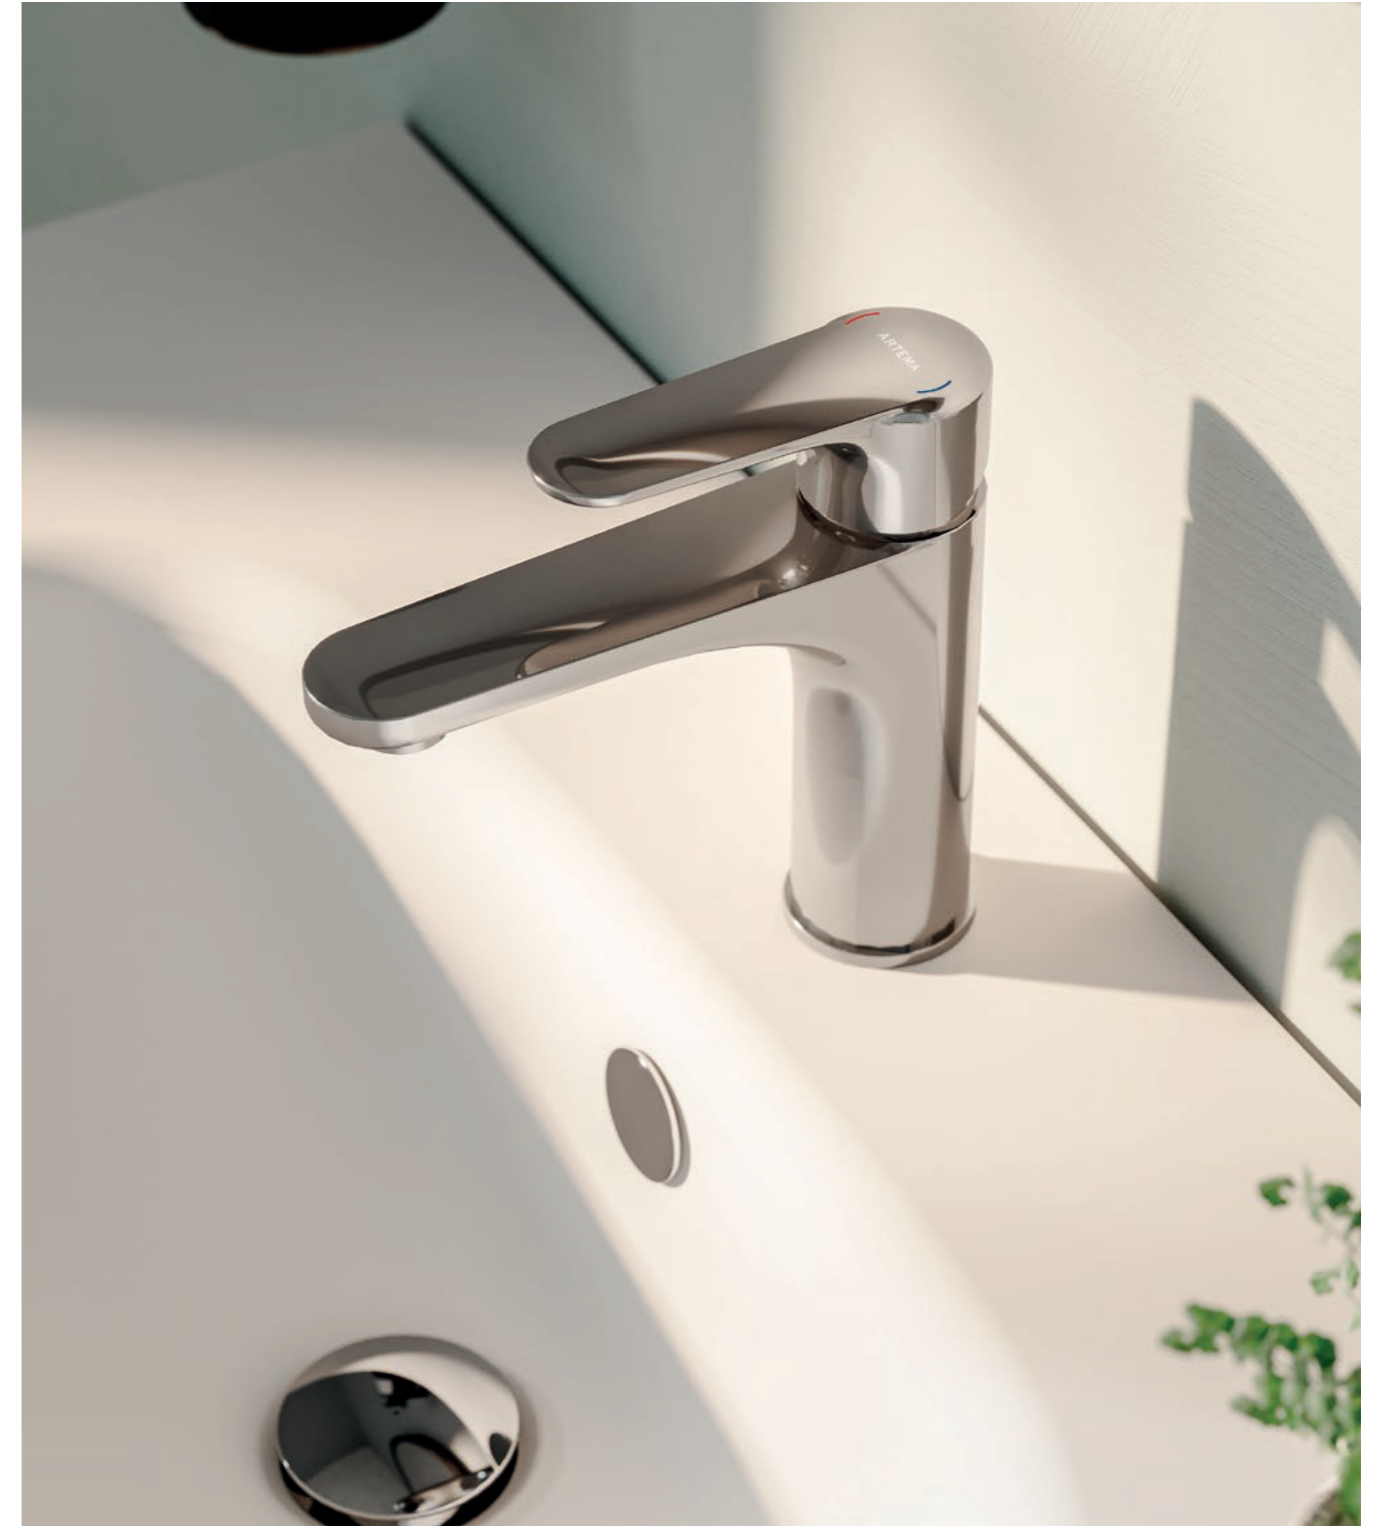

U: 170

- Ankastre el duşu çıkışı
- A45233
 - A4523323
 - A4523334
 - A4523326
 - A4523336

- Ankastre stop valf (sıva üstü grubu)
- A42729
 - A4272923
 - A4272934
 - A4272926
 - A4272936

ROOT ROUND

ROOT ROUND