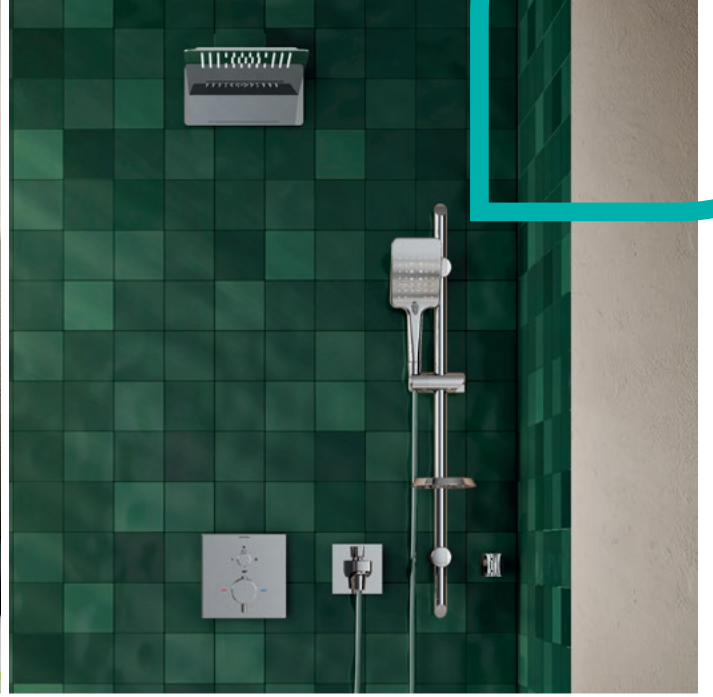

ARTEMA

Armatürler ve Duş Sistemleri

Artema ile kusursuz dayanıklılık

Evlerde su ile buluşulan her alanda dayanıklılığı yeniden tanımlayan Artema armatür ve duş sistemleri; güvenilir ve sorunsuz bir kullanım sağlıyor.