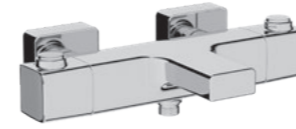

AQUAHEAT

AquaHeat SS3 banyo bataryası

A47159

U: 180