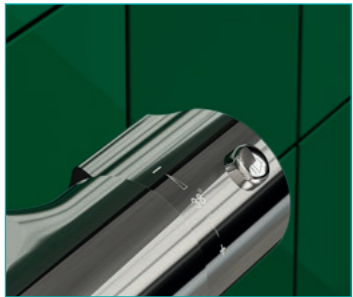

Termostatik duş sistemi neden tercih edilmelidir?

- Sıcaklığın aynı derecede tutulması sayesinde ani ve tehlikeli değişiklikleri önler, özellikle çocuklar ve yaşlılar için güvenli kullanım sunar.
- Size en rahatlatıcı ve keyifli duş deneyimini yaşatan su sıcaklığını bulabilir, her duшта bu sıcaklığa dönebilirsiniz.
- 38 derece üzerindeki sıcaklıklara çıkılmasını engelleyen emniyet butonu, özellikle çocuklar için güvenli ve rahat kullanım sunar.

Sabit sıcaklık

AquaHeat termostatik batarya daima istediğiniz sıcaklıkta su verir. 38 derece ve üzerine güvenle çıkmanızı sağlar. İsteddiğiniz sıcaklığı ayarlayıp saçınızı şampuanlamak için suyu kapatıp tekrar açtığınızda bile su sabitlediğiniz sıcaklıkta akmaya devam eder.