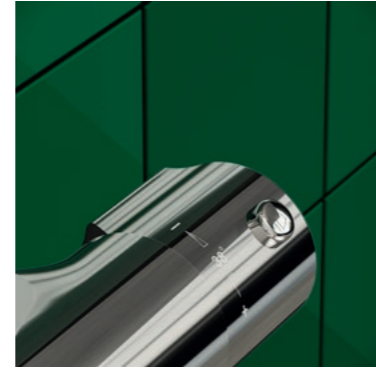

Sabit sıcaklık

AquaHeat termostatik batarya daima istediğiniz sıcaklıkta su verir. 38 derece ve üzerine güvenle çıkmanızı sağlar. İsteddiğiniz sıcaklığı ayarlayıp saçınızı şampuanlamak için suyu kapatıp tekrar açtığınızda bile su sabitlediğiniz sıcaklıkta akmaya devam eder.