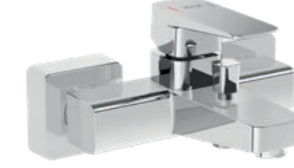

AQUAMASSAGE + AQUASPRAY

Aquaspray duş akışının canlandırıcı etkisini, Aquamassage'ın masaj fonksiyonuyla birleştiren su akışı.

APLİKE BANYO VE DUŞ BATARYALARI

Brava banyo bataryası

A42613

U: 92

Root Square banyo bataryası