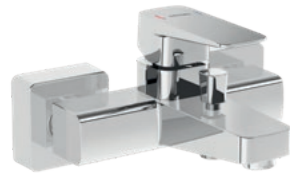

ROOT SQUARE