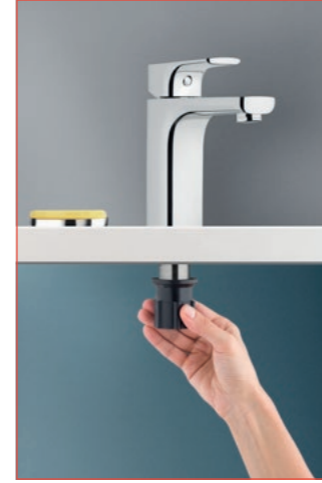

Pratik montaj

Özel tasarımı sayesinde ek bir aparata ihtiyaç duymadan elle montaj kolaylığı.