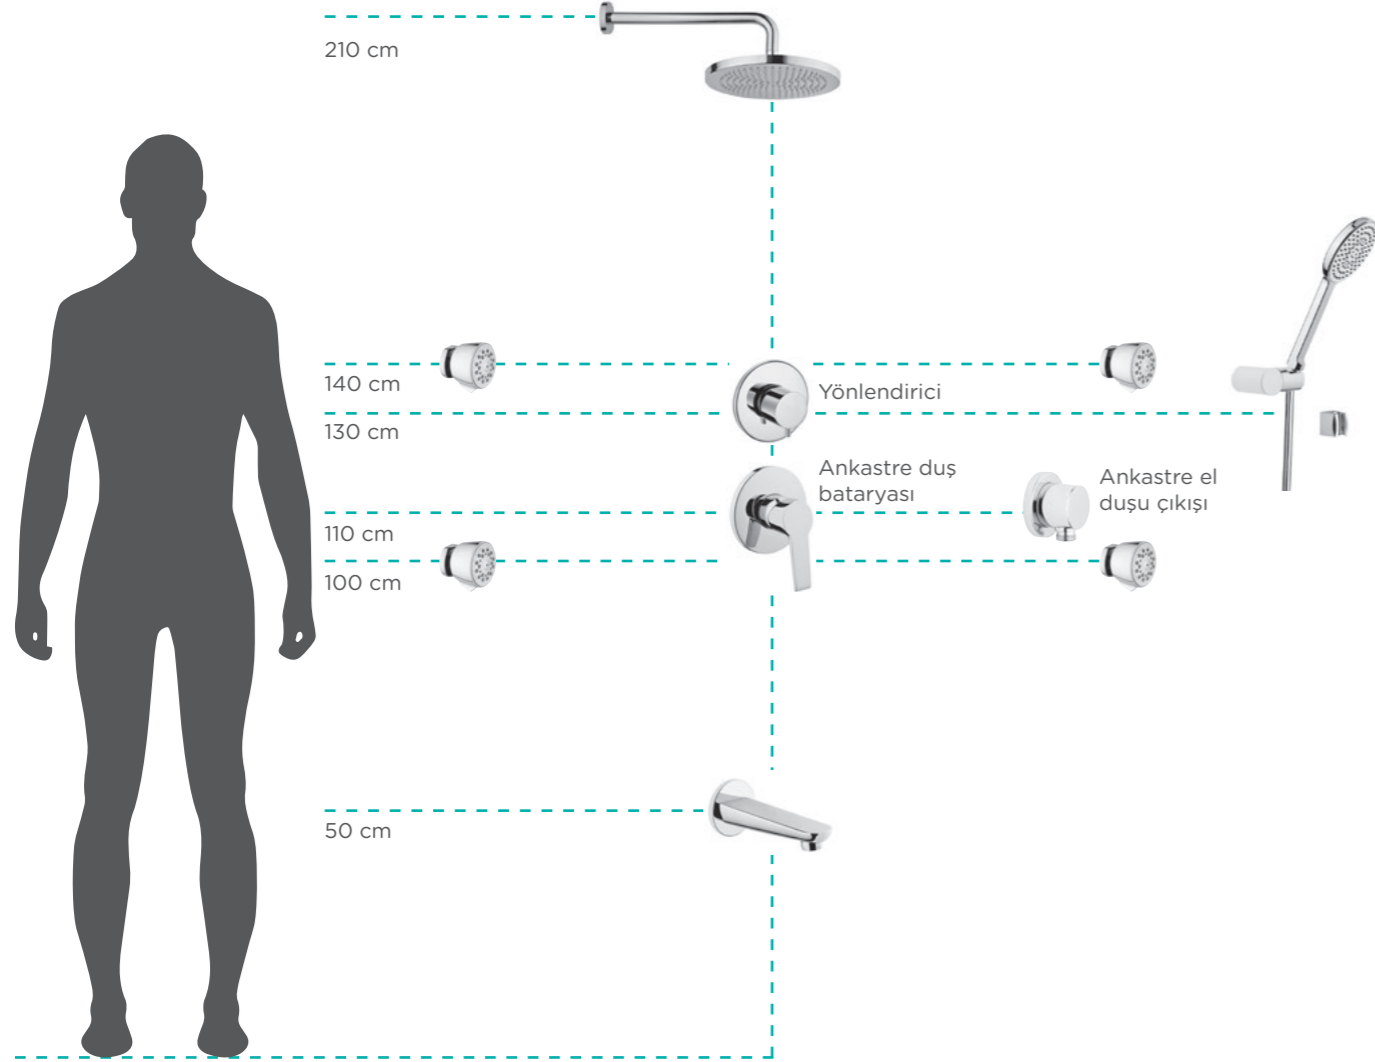

Ankastre 3 yollu yönlendirici

4 Yollu

Ankastre banyo bataryası

Ankastre 3 yollu yönlendirici

Ankastre banyo bataryası

Ankastre 3 yollu yönlendirici

Ankastre banyo/duş sataryası önerilen montaj ölçüleri.

*Ölçüler duş alanında ayak basılan zemine göre, 160 cm boy uzunluğu referans alınarak verilmiştir.

Popüler ankastre banyo/duş bataryaları kombinasyonları.

Kombinasyon 1

- Ankastre banyo bataryası 2 yollu yönlendiricidir.
- Birinci yol suyu çıkış ucuna, ikinci yol ise tepe duşuna yönlendirir.

Kombinasyon 2