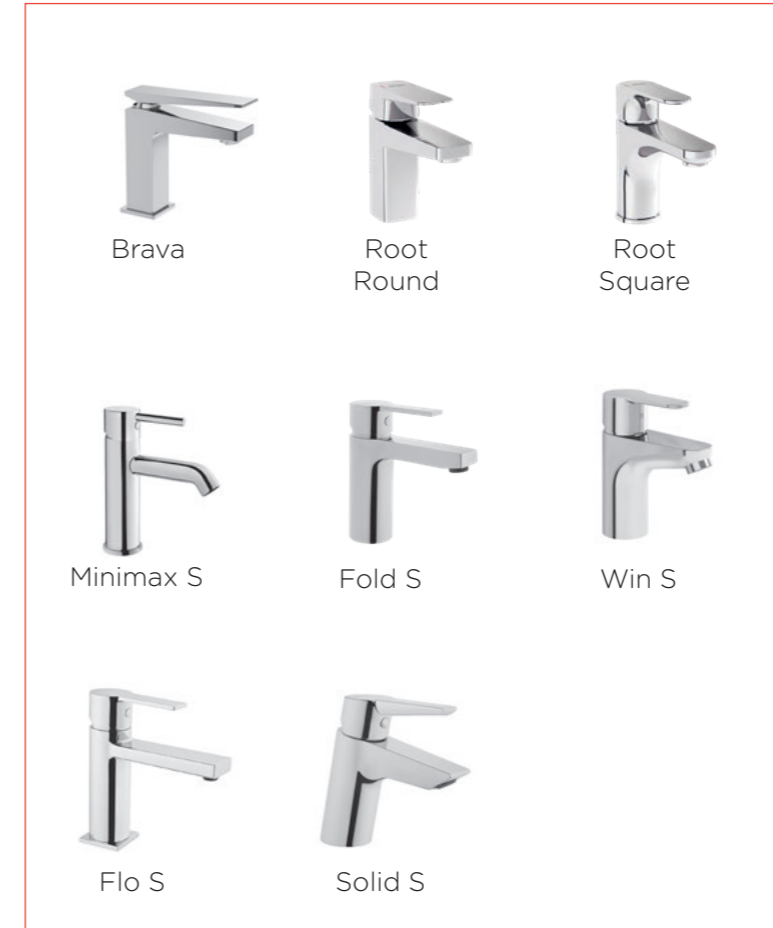

Artema'da A sınıfı su verimliliği

Unified water label, armatürlerin su tüketim seviyesini göstererek tüketicileri su tasarrufu konusunda bilinçlendiren bir sertifikadır. Avrupa standartlarını gösteren bu sertifikayı Türkiye'de ilk defa Artema ürünlerinde görebilirsiniz.

A sınıfı su tüketimine sahip Artema armatür koleksiyonları: