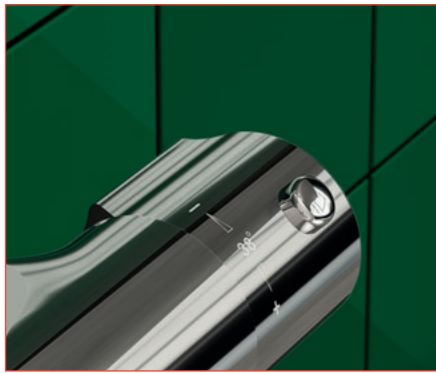

Sabit sıcaklık

Termostatik batarya, su sıcaklığını istenen sıcaklıkta sabitler ve 38 derece üzerine güvenli şekilde çıkmanızı sağlar.