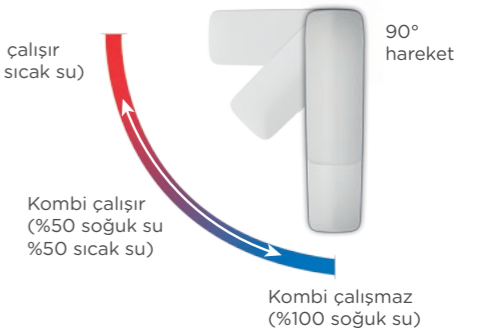

BluEco Armatür

Kombi çalışır
(%100 sıcak su)