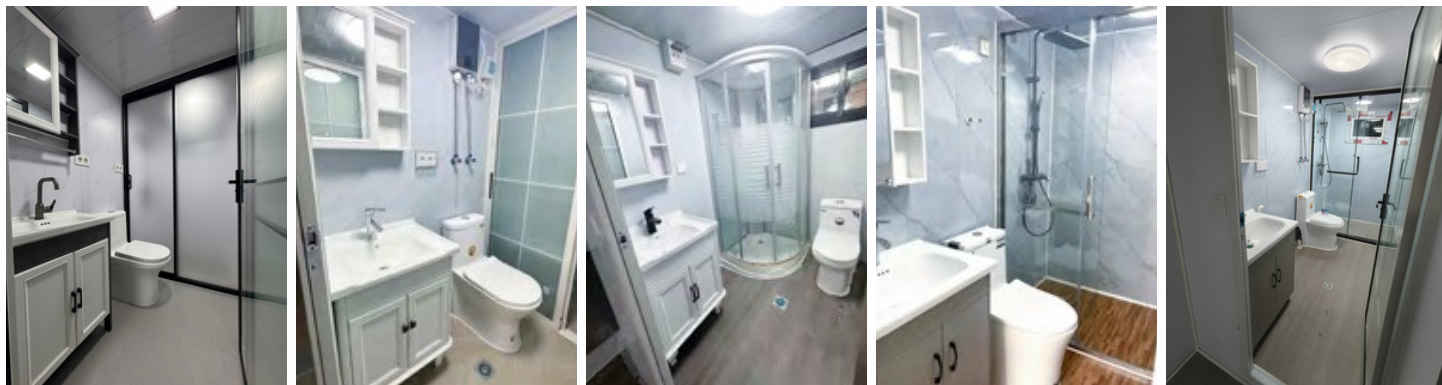

CASA DE BANHO