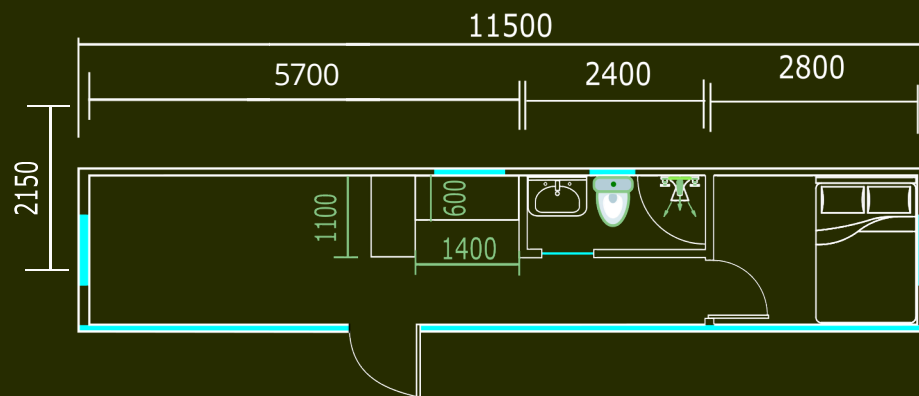

PLANTAS PADRÃO

MODELO T0

12.5m²
ÁREA TOTAL

MODELO T1

24.7m²
ÁREA TOTAL

MODELO T2

24.7m²
ÁREA TOTAL

PERSONALIZAÇÃO