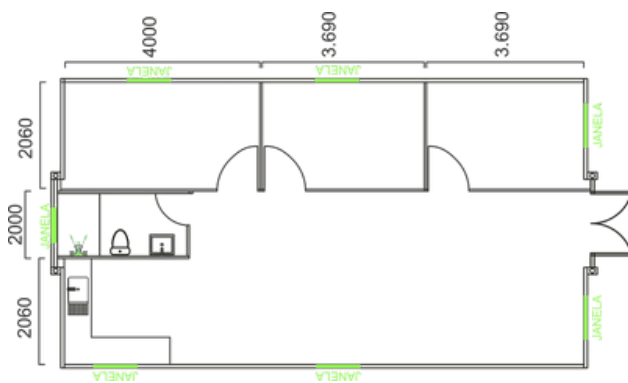

PLANTAS PADRÃO

MODELO T1

38m²
ÁREA TOTAL

MODELO T2

38m²
ÁREA TOTAL

MODELO T3

73m²
ÁREA TOTAL

MODELO T4

73m²
ÁREA TOTAL

PERSONALIZAÇÃO

BANHEIRO

EXTERIOR MODELO T1/T2

INTERIOR CASA T1

COZINHA

EXTERIOR MODELO T1/T2

EXTERIOR MODELO T1/T2