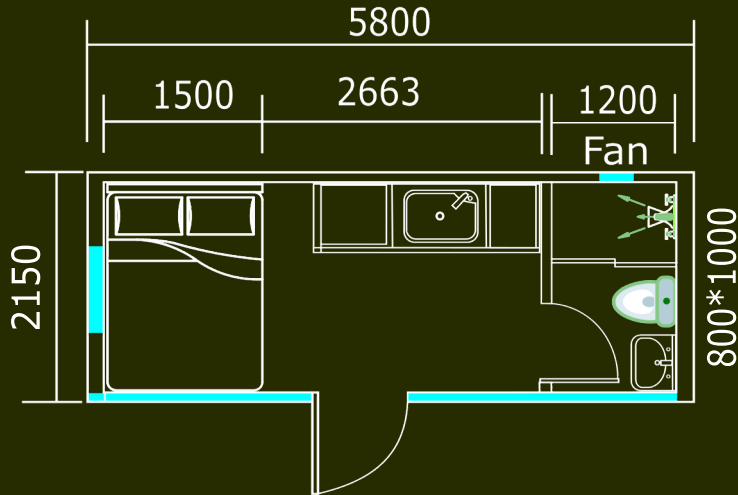

Tiny House Modelo:

Bella

CARACTERÍSTICAS GERAIS

- Possui sistema elétrico convencional residencial e Adaptável para energia solar;
- A casa de banho completa inclui chuveiro, box, sanita, pia e armário com espelho. O projeto já vem preparado para instalação de sistemas de aquecimento, permitindo o uso de chuveiros e torneiras com água quente — garantindo conforto térmico com total segurança.
- Projetada para facilitar o transporte e a instalação em diferentes locais, esta Tiny House pode ser usada como casa móvel ou fixa;
- Apresenta um design minimalista, compacto e moderno, ideal não apenas como moradia, mas também para hotéis, acampamentos, hospedagens Airbnb, estúdios, salas de exposição, lojas, escritórios comerciais e muito mais.
- Com excelente isolamento térmico e acústico e amplas janelas espelhadas, oferece uma perfeita integração com o exterior, mantendo ao mesmo tempo privacidade, luminosidade e elegância.

PLANTAS PADRÃO

MODELO T0

12.5m²
ÁREA TOTAL

MODELO T1

24.7m²
ÁREA TOTAL

MODELO T2

24.7m²
ÁREA TOTAL

PERSONALIZAÇÃO