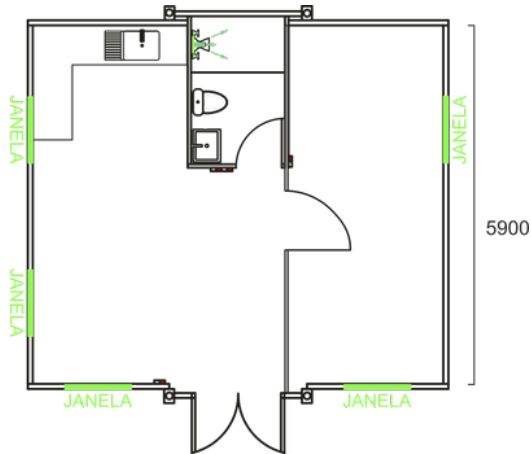

PLANTAS PADRÃO

MODELO T1

38m²
ÁREA TOTAL

MODELO T2

38m²
ÁREA TOTAL

MODELO T3

73m²
ÁREA TOTAL

MODELO T4

73m²
ÁREA TOTAL

PERSONALIZAÇÃO

BANHEIRO

EXTERIOR MODELO T1/T2

INTERIOR CASA T1

COZINHA

EXTERIOR MODELO T1/T2

EXTERIOR MODELO T1/T2