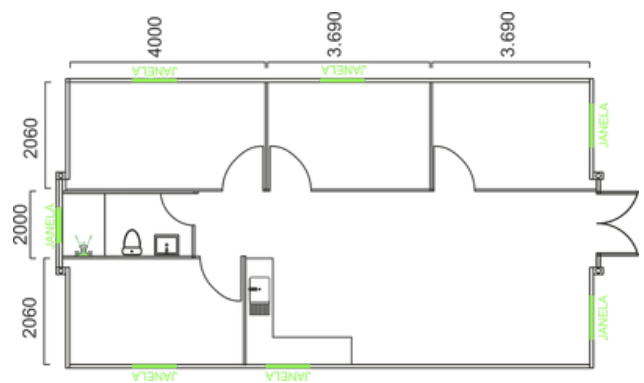

PLANTAS PADRÃO

MODELO T1

38m²
ÁREA TOTAL

MODELO T2

38m²
ÁREA TOTAL

MODELO T3

73m²
ÁREA TOTAL

MODELO T4

73m²
ÁREA TOTAL

PERSONALIZAÇÃO

BANHEIRO

EXTERIOR MODELO T1/T2

INTERIOR CASA T1

COZINHA

EXTERIOR MODELO T1/T2

EXTERIOR MODELO T1/T2