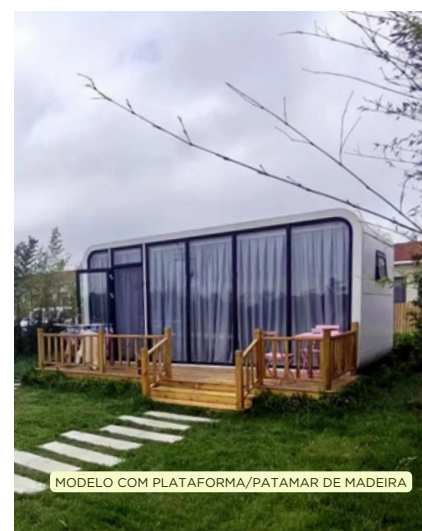

PERSONALIZAÇÃO