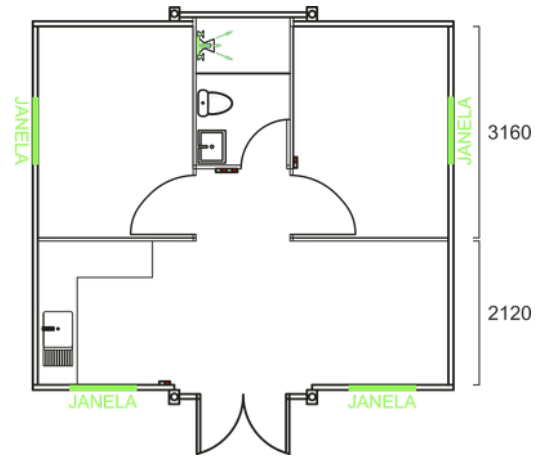

PLANTAS PADRÃO

MODELO T1

38m²
ÁREA TOTAL

MODELO T2

38m²
ÁREA TOTAL

MODELO T3

73m²
ÁREA TOTAL

MODELO T4

73m²
ÁREA TOTAL

PERSONALIZAÇÃO

BANHEIRO

EXTERIOR MODELO T1/T2

INTERIOR CASA T1

COZINHA

EXTERIOR MODELO T1/T2

EXTERIOR MODELO T1/T2