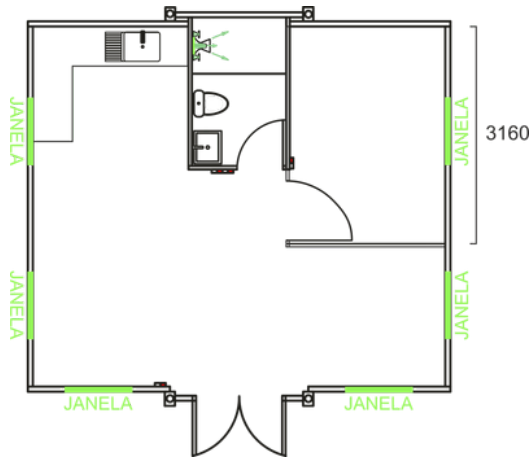

PLANTAS PADRÃO

MODELO T1

38m²
ÁREA TOTAL

MODELO T2

38m²
ÁREA TOTAL

MODELO T3

73m²
ÁREA TOTAL

MODELO T4

73m²
ÁREA TOTAL

PERSONALIZAÇÃO

BANHEIRO

EXTERIOR MODELO T1/T2

INTERIOR CASA T1

COZINHA

EXTERIOR MODELO T1/T2

EXTERIOR MODELO T1/T2