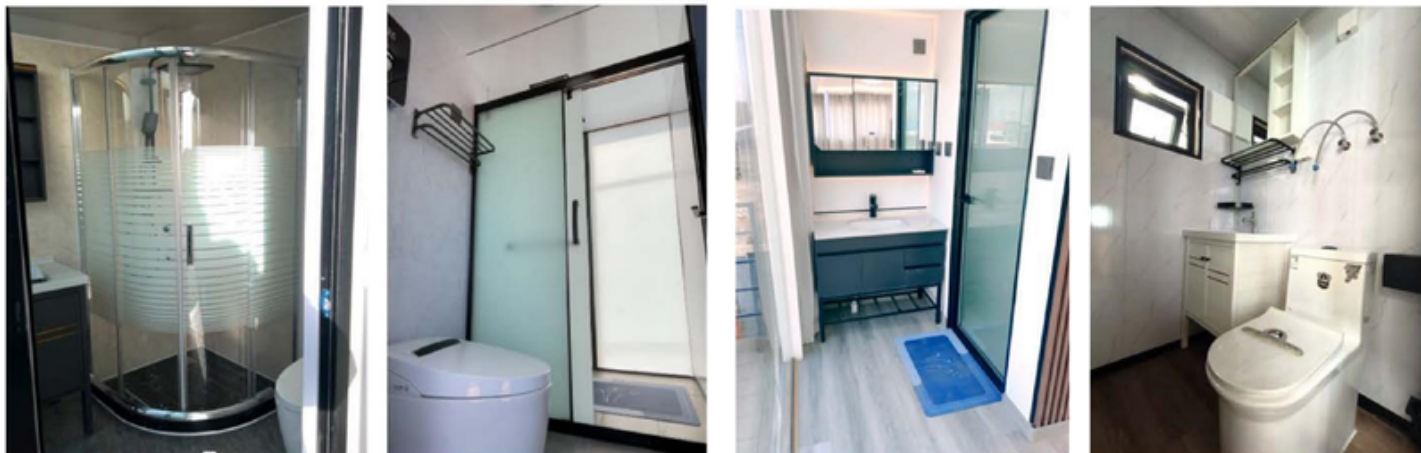

CARACTERÍSTICAS GERAIS

- Possui sistema elétrico convencional residencial e Adaptável para energia solar;
- A mais espaçosa entre as nossas tiny houses, ideal para a vida em família.
- O design em conceito aberto integra sala e cozinha de forma harmoniosa, proporcionando amplitude e conforto. A cozinha conta com armário com pia e espaço para eletrodomésticos, pronta para receber tudo o que você precisa.
- A casa de banho completa inclui chuveiro, box, sanita, pia e armário com espelho. O projeto já vem preparado para instalação de sistemas de aquecimento, permitindo o uso de chuveiros e torneiras com água quente — garantindo conforto térmico com total segurança.
- Projetada para facilitar o transporte e a instalação em diversos locais, esta tiny house mantém valor equivalente ao modelo Bella, mesmo sendo maior, graças à sua estrutura compacta que otimiza o espaço de deslocamento.

Tiny House Modelo:

Bella

CARACTERÍSTICAS GERAIS

- Possui sistema elétrico convencional residencial e Adaptável para energia solar;
- A casa de banho completa inclui chuveiro, box, sanita, pia e armário com espelho. O projeto já vem preparado para instalação de sistemas de aquecimento, permitindo o uso de chuveiros e torneiras com água quente — garantindo conforto térmico com total segurança.
- Projetada para facilitar o transporte e a instalação em diferentes locais, esta Tiny House pode ser usada como casa móvel ou fixa;
- Apresenta um design minimalista, compacto e moderno, ideal não apenas como moradia, mas também para hotéis, acampamentos, hospedagens Airbnb, estúdios, salas de exposição, lojas, escritórios comerciais e muito mais.
- Com excelente isolamento térmico e acústico e amplas janelas espelhadas, oferece uma perfeita integração com o exterior, mantendo ao mesmo tempo privacidade, luminosidade e elegância.

PERSONALIZAÇÃO

PAREDE INTERNA

PAINEL DE FIBRA
DE BAMBU

ou

FOLHEADO DE
MADEIRA

PAREDE EXTERNA

CASA DE BANHO

PORTAS