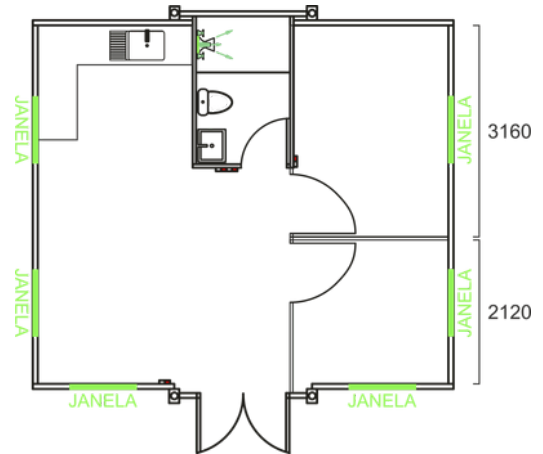

PLANTAS PADRÃO

MODELO T1

38m²
ÁREA TOTAL

MODELO T2

38m²
ÁREA TOTAL

MODELO T3

73m²
ÁREA TOTAL

MODELO T4

73m²
ÁREA TOTAL

PERSONALIZAÇÃO

BANHEIRO

EXTERIOR MODELO T1/T2

INTERIOR CASA T1

COZINHA

EXTERIOR MODELO T1/T2

EXTERIOR MODELO T1/T2