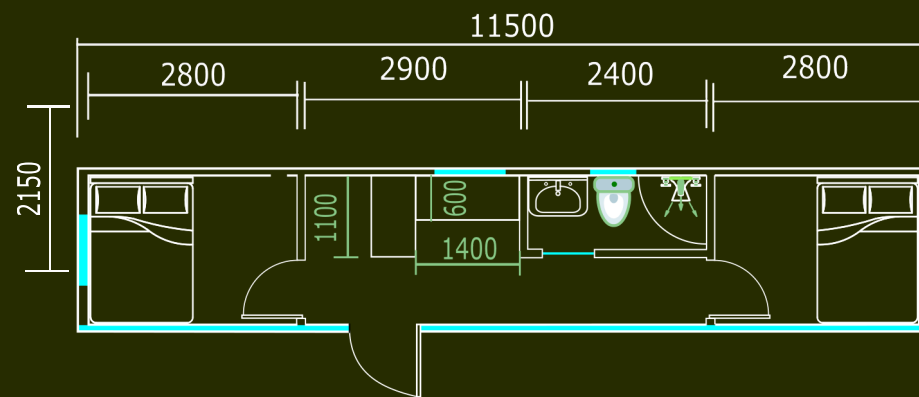

PLANTAS PADRÃO

MODELO T0

12.5m²
ÁREA TOTAL

MODELO T1

24.7m²
ÁREA TOTAL

MODELO T2

24.7m²
ÁREA TOTAL

PERSONALIZAÇÃO