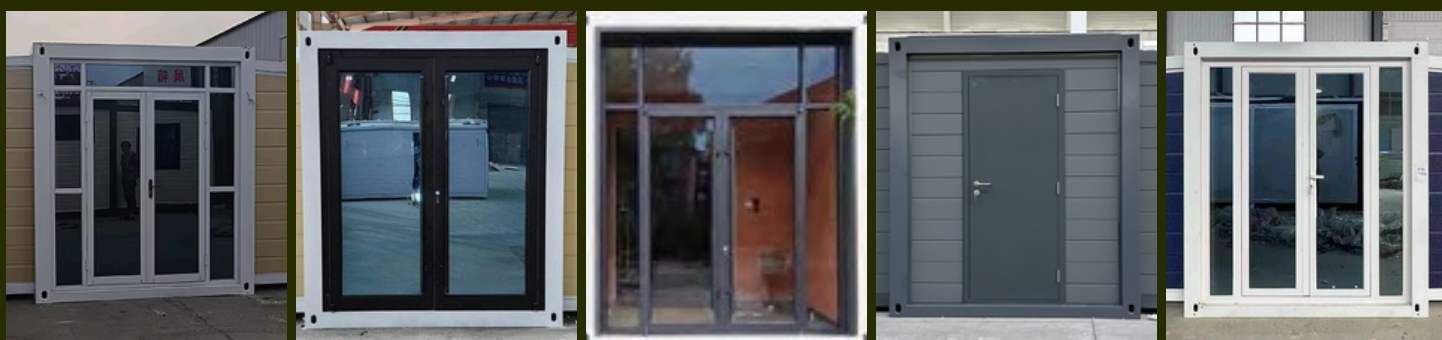

INTERIOR CASA T3

PERSONALIZAÇÃO

PAREDE EXTERNA

PAINEL DE PAREDE DE MADEIRA MARROM

PAINEL DE PAREDE CINZA ESCURO

PAINEL DE PAREDE BRANCO

PAREDE INTERNA

PISO

CASA DE BANHO

PORTAS

JANELAS

ALPENDRE + DECK

Possibilidade de instalação combinada (Alpendre + Deck) ou individual (apenas Alpendre ou apenas Deck).

CUSTO ADICIONAL DE INSTALAÇÃO A VARIAR DE ACORDO COM CARACTERÍSTICAS DO PROJETO

Tiny House Modelo:

Bella

CARACTERÍSTICAS GERAIS

- Possui sistema elétrico convencional residencial e Adaptável para energia solar;
- A casa de banho completa inclui chuveiro, box, sanita, pia e armário com espelho. O projeto já vem preparado para instalação de sistemas de aquecimento, permitindo o uso de chuveiros e torneiras com água quente — garantindo conforto térmico com total segurança.
- Projetada para facilitar o transporte e a instalação em diferentes locais, esta Tiny House pode ser usada como casa móvel ou fixa;
- Apresenta um design minimalista, compacto e moderno, ideal não apenas como moradia, mas também para hotéis, acampamentos, hospedagens Airbnb, estúdios, salas de exposição, lojas, escritórios comerciais e muito mais.
- Com excelente isolamento térmico e acústico e amplas janelas espelhadas, oferece uma perfeita integração com o exterior, mantendo ao mesmo tempo privacidade, luminosidade e elegância.