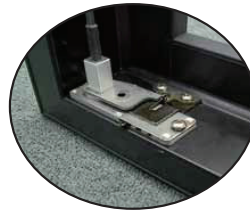

○ **Caraterísticas:**

Este diseño único incluye un sistema de bisagras, de manera que la puerta abre por fuera de la estructura, ofreciendo seguridad al usuario.

○ **Sistema de bisagras:**

Aleación de aluminio de alta resistencia, con triple pasador en la bisagra superior, que reduce la fricción, aumentando la vida útil del sistema de bisagras.

Protección del 89% contra la humedad relativa.

El diseño de la columna en forma "T" MULLIUM DESIGN proporciona una robustez superior para el marco y las puertas.

KWIK LEVEL es un sistema de alineamiento de puerta colocado en la parte alta, que proporciona facilidad para nivelar una puerta con la otra.

El diseño único del KWIK TORQUE, ajusta la velocidad del cierre de la puerta con tan solo 3 o 4 clics, ofreciendo un sellado perfecto.

Sistema para sostener la puerta abierta a 90 grados. Abra la puerta en su totalidad y se mantendrá abierta con este mecanismo. Para cerrar empuje la puerta levemente.

Empaque con triple sello. Superficie levantada para envolver por la parte interior del marco. Iman dentro de sello para asegurar hermeticidad total.

Opcional iluminación LED.
Iluminación mas brillante con mejor alcance al producto.