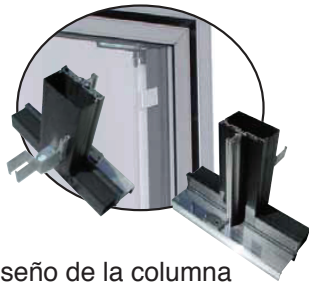

○ **Caraterísticas:**

Este diseño único incluye un sistema de bisagras, de manera que la puerta abre por fuera de la estructura, ofreciendo seguridad al usuario.

○ **Sistema de bisagras:**

Aleación de aluminio de alta resistencia, con triple pasador en la bisagra superior, que reduce la fricción, aumentando la vida útil del sistema de bisagras.

○ **Iluminación:**

Iluminación electrónica T8 con balastro.

Iluminación LED de alta definición **OPCIONAL**.

Se pueden agregar funciones opcionales como estanterías de flujo por gravedad para el manejo de sus productos a un precio que no se puede superar, siendo una puerta con que se puede contar para años de servicio y confianza.

Protección del 89% contra la humedad relativa.

El diseño de la columna en forma "T" MULLIUM DESIGN proporciona una robustez superior para el marco y las puertas.

KWIK LEVEL es un sistema de alineamiento de puerta colocado en la parte alta, que proporciona facilidad para nivelar una puerta con la otra.

Empaque con triple sello. Superficie levantada para envolver por la parte interior del marco. Iman dentro de sello para asegurar hermeticidad total.

Opcional iluminación LED.
Iluminación mas brillante con mejor alcance al producto.