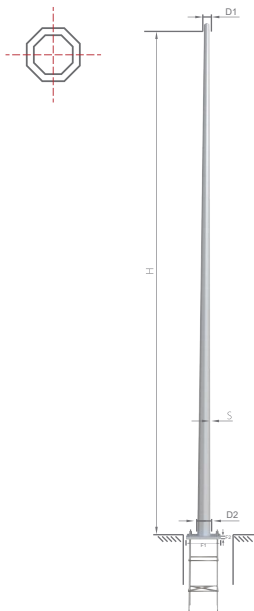

CERTIFICATION CERTIFICATE

INSTALLATION TYPE

DOOR STRUCTURE

POLE PRODUCTION FLOW

Plate shearing

Bending

Welding

Straightening

XT-LED-03

XT-LED-04

XT-LED-05

XT-LED-06

XT-LED-07

XT-LED-08

XT-LED-09

CONICAL POLE

TECHNICAL FEATURES MATERIAL

Steel: Q235, Q235B, Q345

TOLLERANCES

External diameter	±1%
Shapne	±3%of the diam eter
Thickness	±10%
Straightening	±0,3%of total length
Length	±0,5%

H	S	D1	D2	F1	F2
	(mm)	(cm)	(cm)	(cm)	(kg)
6M	2.5/3	60-76	135/140	280*280*12	55
7M	2.75/3	60-76	150	280*280*12	81
8M	3	60-76	150/160	280*280*12	100
9M	3.25/3.50	60-76	175/180	300*300*12 340*340*14	118
10M	3.5/3.75	60-75	180/190	350*350*12 360*360*14/16	146
11M	3.5/3.75/4	60-70/80	180/200/210	350*350*16 360*360*16/18	165
12M	3.75/4	60-70/80	200/210	350*350*16 380*380*16/18/20	190

OCTAGONAL POLES

TECHNICAL FEATURES

MATERIAL

Steel: Q235, Q235B, Q345

TOLLERANCES

External diameter	±1%
Shapne	±3%of the diam eter
Thickness	±10%
Straightening	±0,3%of total length
Length	±0,5%

H	S	D1	D2	F1	F2
	(mm)	(cm)	(cm)	(cm)	(kg)
6M	2.5/3	60-76	135/140	280*280*12	55
7M	2.75/3	60-76	150	280*280*12	81
8M	3	60-76	150/160	280*280*12	100
9M	3.25/3.50	60-76	175/180	300*300*12 340*340*14	118
10M	3.5/3.75	60-75	180/190	350*350*12 360*360*14/16	146
11M	3.5/3.75/4	60-70/80	180/200/210	350*350*16 360*360*16/18	165
12M	3.75/4	60-70/80	200/210	350*350*16 380*380*16/18/20	190