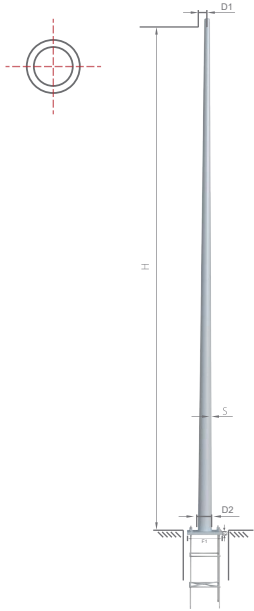

CERTIFICATION CERTIFICATE

INSTALLATION TYPE

DOOR STRUCTURE

POLE PRODUCTION FLOW

Plate shearing

Bending

Welding

Straightening

XT-LED-03

XT-LED-04

XT-LED-05

XT-LED-06

XT-LED-07

XT-LED-08

XT-LED-09

CONICAL POLE

TECHNICAL FEATURES MATERIAL

Steel: Q235, Q235B, Q345

TOLLERANCES

External diameter	±1%
Shapne	±3%of the diam eter
Thickness	±10%
Straightening	±0,3%of total length
Length	±0,5%

H	S	D1	D2	F1	F2
	(mm)	(cm)	(cm)	(cm)	(kg)
6M	2.5/3	60-76	135/140	280*280*12	55
7M	2.75/3	60-76	150	280*280*12	81
8M	3	60-76	150/160	280*280*12	100
9M	3.25/3.50	60-76	175/180	300*300*12 340*340*14	118
10M	3.5/3.75	60-75	180/190	350*350*12 360*360*14/16	146
11M	3.5/3.75/4	60-70/80	180/200/210	350*350*16 360*360*16/18	165
12M	3.75/4	60-70/80	200/210	350*350*16 380*380*16/18/20	190

OCTAGONAL POLES

TECHNICAL FEATURES

MATERIAL

Steel: Q235, Q235B, Q345

TOLLERANCES

External diameter	±1%
Shapne	±3%of the diam eter
Thickness	±10%
Straightening	±0,3%of total length
Length	±0,5%

H	S	D1	D2	F1	F2
	(mm)	(cm)	(cm)	(cm)	(kg)
6M	2.5/3	60-76	135/140	280*280*12	55
7M	2.75/3	60-76	150	280*280*12	81
8M	3	60-76	150/160	280*280*12	100
9M	3.25/3.50	60-76	175/180	300*300*12 340*340*14	118
10M	3.5/3.75	60-75	180/190	350*350*12 360*360*14/16	146
11M	3.5/3.75/4	60-70/80	180/200/210	350*350*16 360*360*16/18	165
12M	3.75/4	60-70/80	200/210	350*350*16 380*380*16/18/20	190