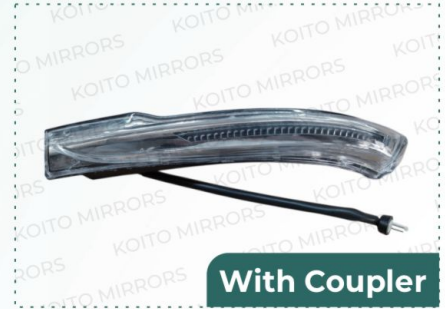

With Coupler

KMI-013 RH/LH

**BALENO / GLANZA
2022-23**

Tip Tap

**BALENO / GLANZA
2022-23 Indicator (5W)**

Motorized

**BALENO / GLANZA
2022-23 (7W)**

Power Folding