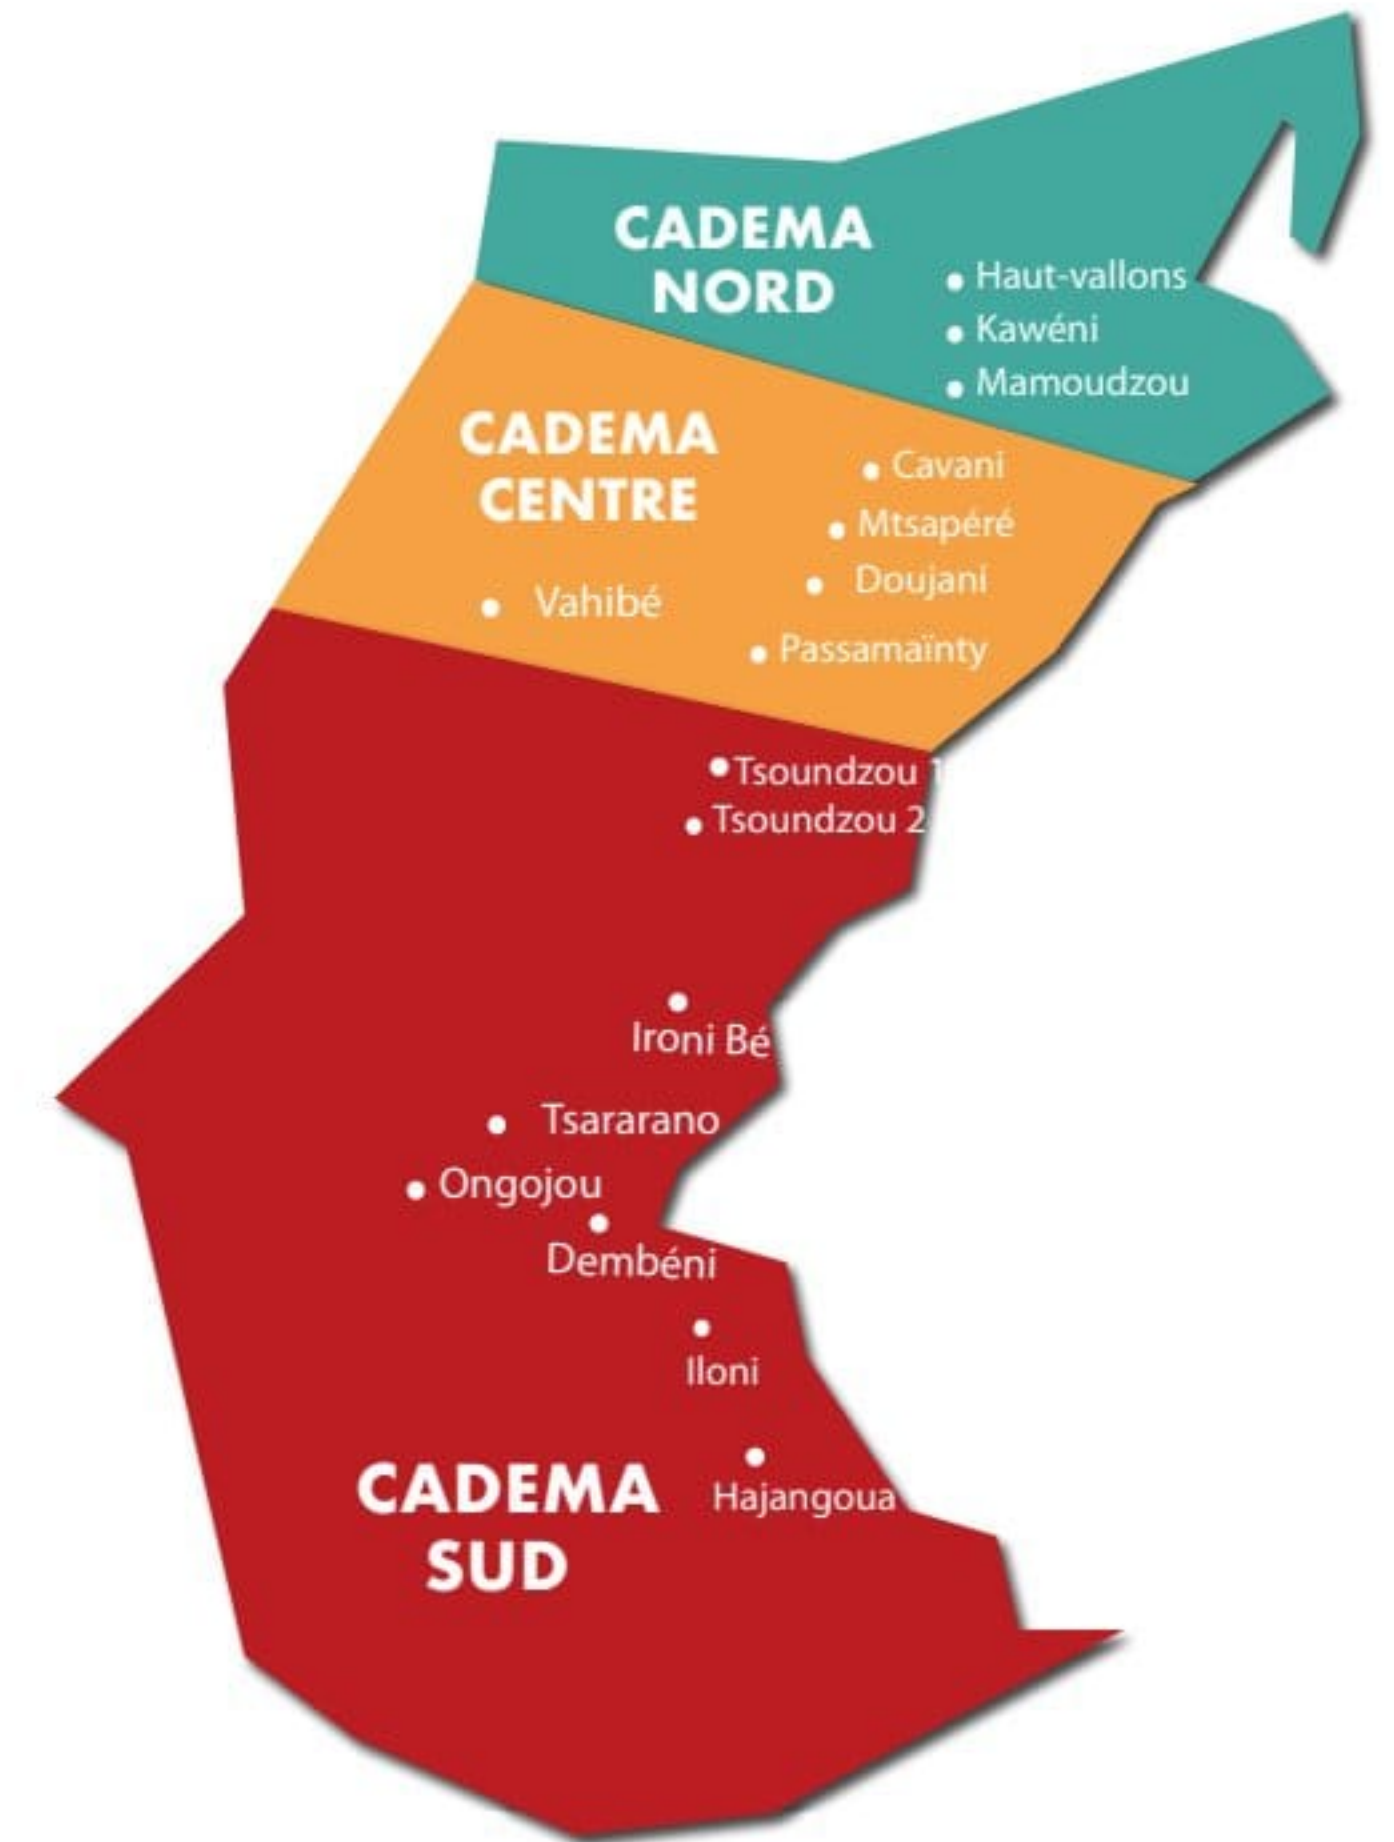

PENSEZ AU TRI

À PARTIR DE 6h

- ✓ Lundi
- ✓ Mardi
- ✓ Jeudi
- ✓ Samedi

Ne sortez donc pas les déchets le mercredi, vendredi et dimanche

À PARTIR DE 14h

- ✓ Lundi
- ✓ Mardi
- ✓ Jeudi
- ✓ Vendredi
- ✓ Samedi

Ne sortez donc pas les déchets le mercredi et dimanche

+ d'infos sur cadema.yt
rubrique déchets

Bon à savoir :

Merci de sortir vos déchets la veille du passage du camion.
Les déchets doivent être sortis sans gêner piétons ni véhicules.

Horaires d'ouvertures

de 8h à 16h du lundi au vendredi

Hauts-vallons/Kaweni	Cavani-Doujani	Ironi Be / Ongoujou	Hajanguoua	Tsoundzou 1&2
Mamoudzou	Passamainty-Vahibé	Dembeni / Iloni	M'tsapéré	Tsararano

Bon à savoir :

Séparez les déchets encombrants des déchets verts, et attachez vos déchets verts.