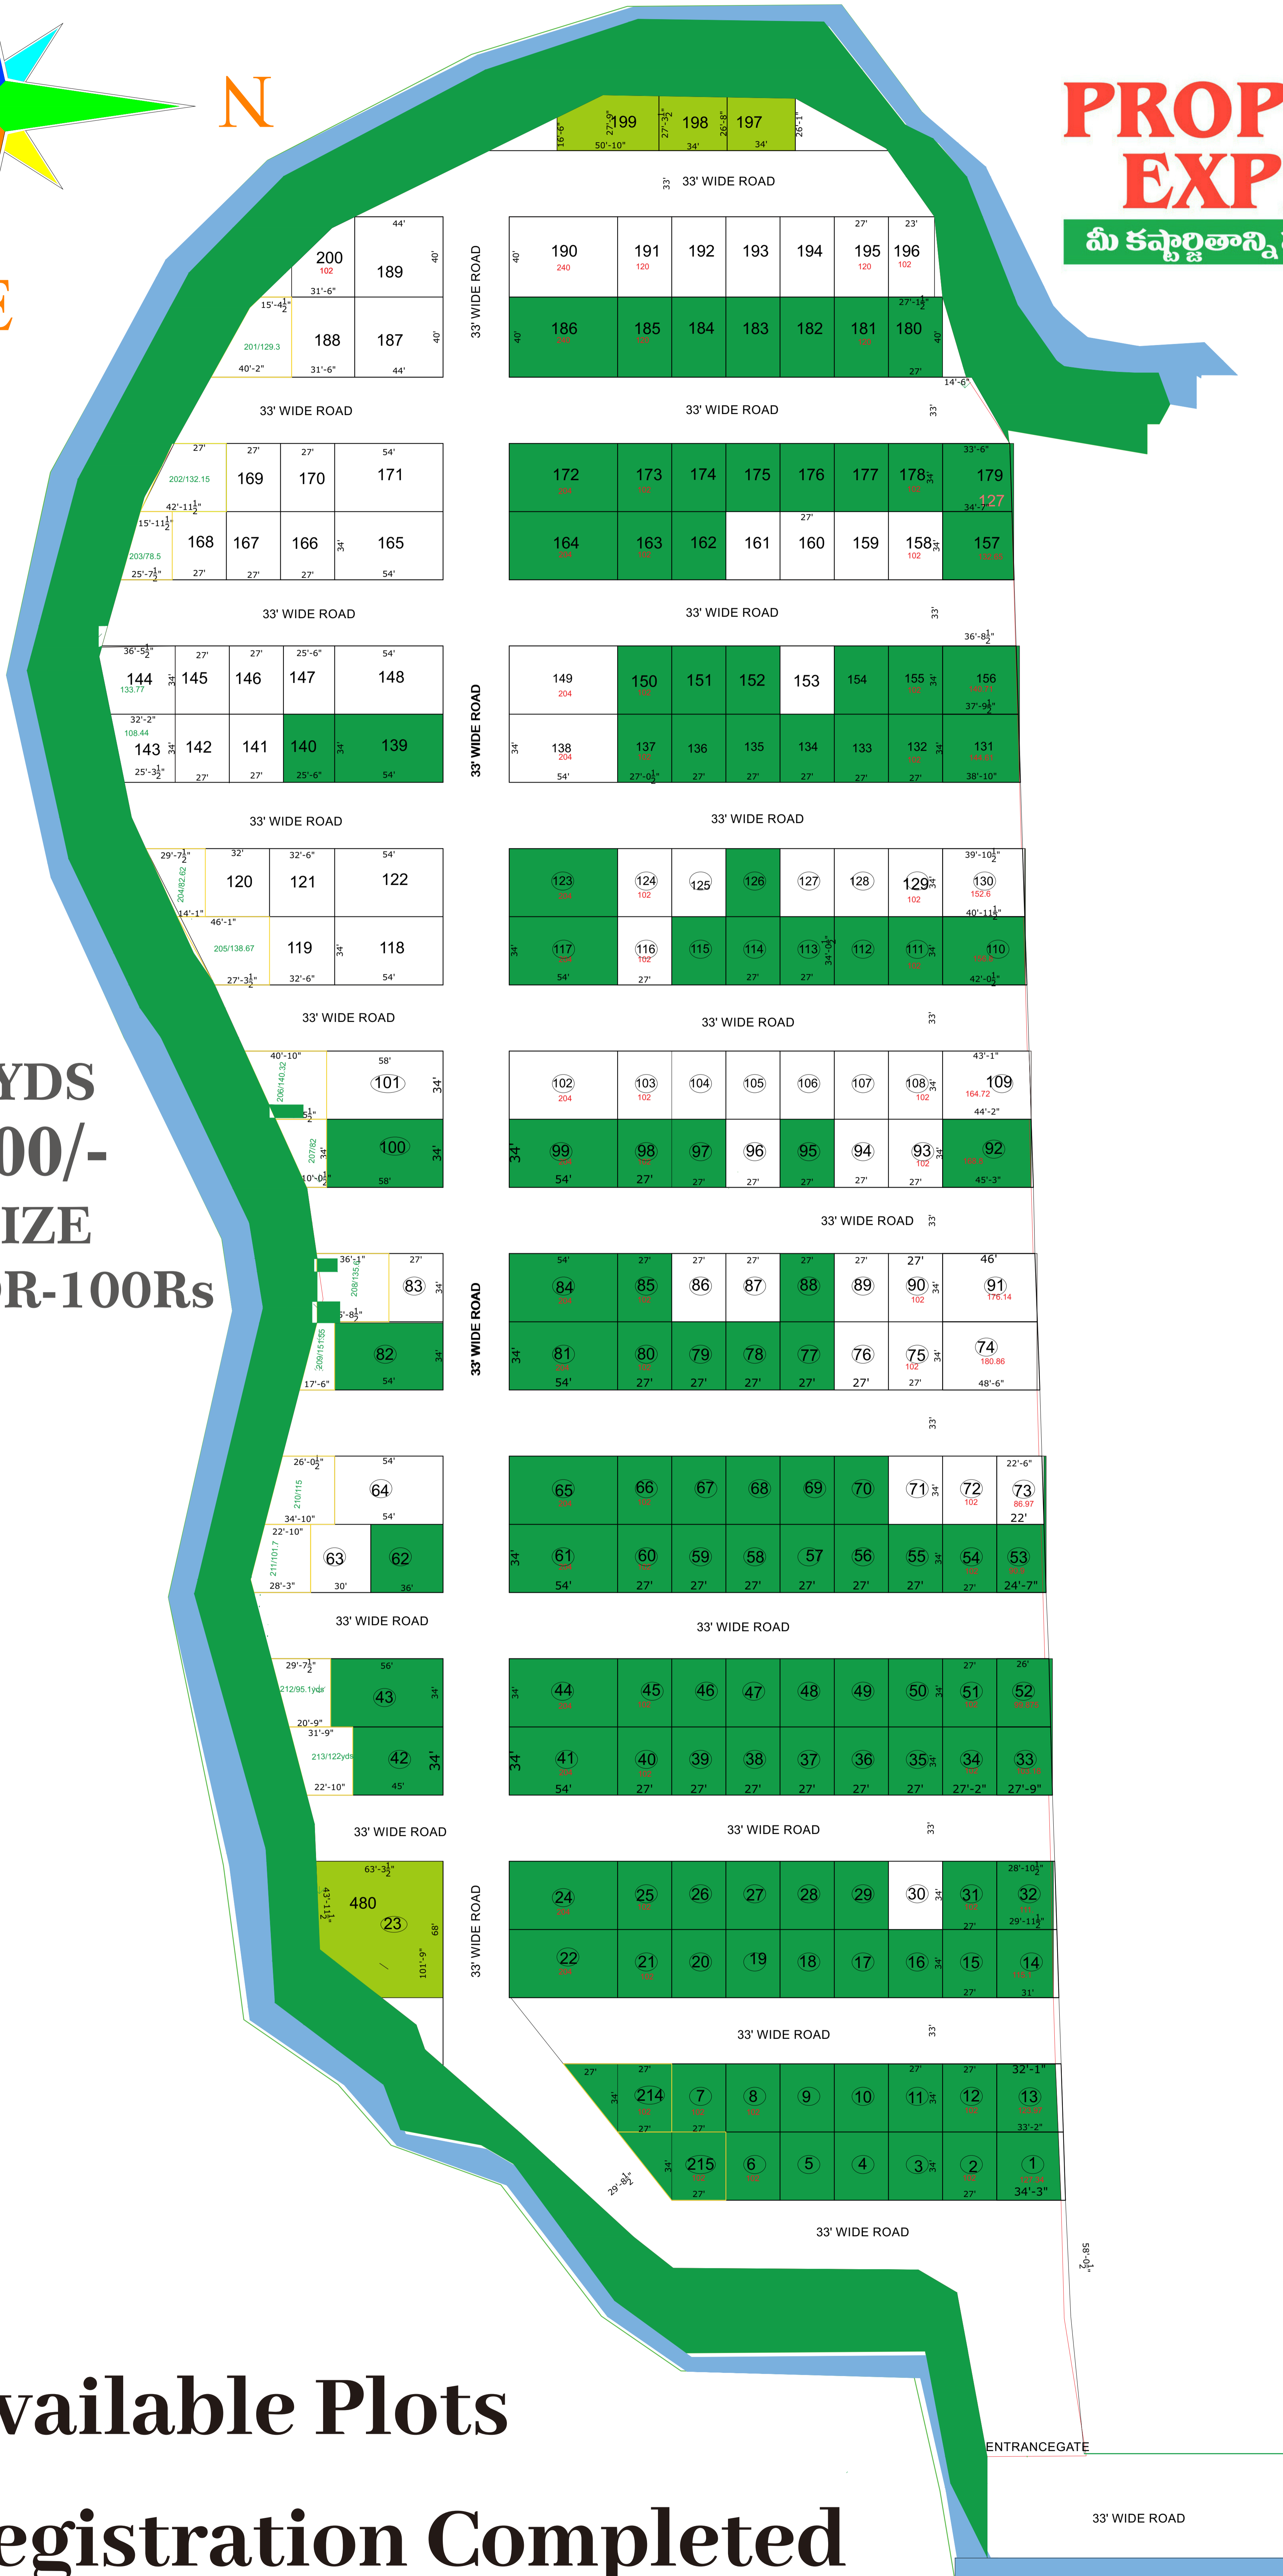

LAKSHMI NAGAR

PROPERTY EXPERTS
 మీ కస్టమైజ్డ్ వ్యాపార కార్యక్రమం

**100SQ.YDS
 5,00,000/-
 PLOT SIZE
 CORNOR-100Rs
 EXTRA**

AREA STATEMENT

PLOT NO	AREA (sq. yds.)	PLOT NO	AREA (sq. yds.)
1	127.34	101	219
2 TO 12	102	102	204
13	123.97	103 TO 108	102
14	115.10	109	164.72
15 TO 21	102	110	156.80
22	204	111 TO 116	102
23	480	117 TO 119	204
24	204	120,121	102
25 TO 31	102	122,123	204
32	111	124 TO 129	102
33	103.08	130	152.60
34 TO 40	102	131	144.61
41	204	132 TO 137	102
42	170	138,139	204
43	213	140	96.33
44	204	141	102
45-51	102	142	102
52	99.875	143	108.44
53	99.9	144	133.77
54 - 60	102	145,146	102
61	204	147	96.33
62	136	148,149	204
63	113.33	150 TO 155	102
64	204	156	140.71
65	204	157	132.65
66 - 72	102	158 TO 163	102
73	86.97	164,165	204
74	180.86	166 TO 170	102
75-80	102	171, 172	204
81	204	173 TO 178	102
82	204	179	128.60
83	102	180	120
84	204	181 TO 185	120
85-90	102	186	240
91	176.14	187	195.60
92	168.8	188	140
93-98	102	189	195.60
99	204	190	240
100	219	191 TO 195	120
		196	102.22
		197	100
		198	101.83
		199	141.20
		200	102
		201	129.3
		202	132.15
		203	78.50
		204	82.63
		205	138.67
		206	140.32
		207	82
		208	135.60
		209	49.555
		210	115
		211	101.70
		212	95.1
		213	122
		214	102
		215	102

Available Plots
 Registration Completed