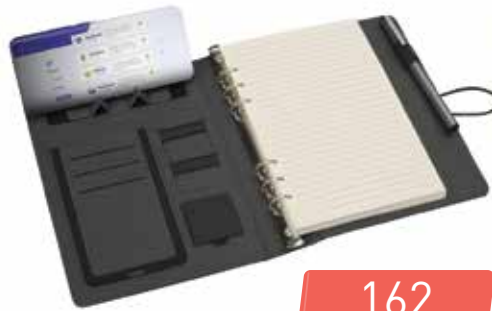

# Powerbank Organizerler

160

Polyester - Deri Kapak,  
5.000 mAh,  
5 W Kablosuz Şarj,  
USB Şarj Kablosu  
64 Yaprak Defter

161

Polyester - Deri Kapak,  
5.000 mAh,  
5 W Kablosuz Şarj,  
USB Şarj Kablosu  
64 Yaprak Defter