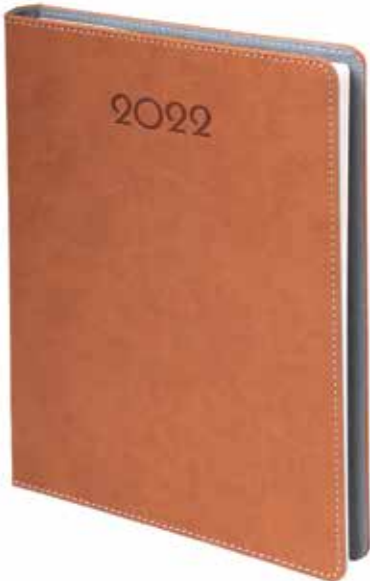

# Ajandalar

413

16 x 24 cm, Termo Deri Kapak,  
Ivory kağıt 70 gr, Yuvarlak köşe

3024

16 x 24 cm, Termo Deri Kapak,  
Ivory kağıt 70 gr, Yuvarlak köşe

423

Gizli Spiralli  
17 x 24 cm, Termo Deri Kapak,  
Ivory kağıt 70 gr, Yuvarlak köşe