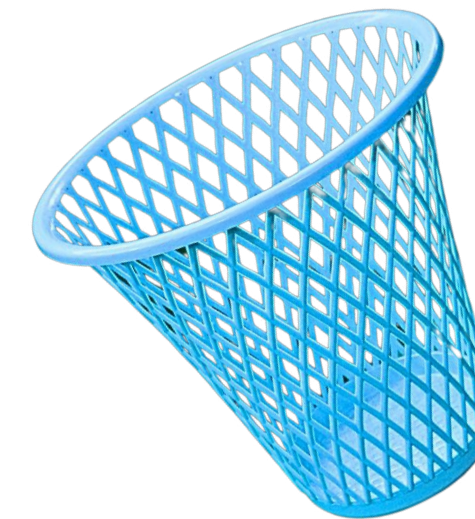

Resistente y duradero

Fabricado para el uso diario sin deformarse.