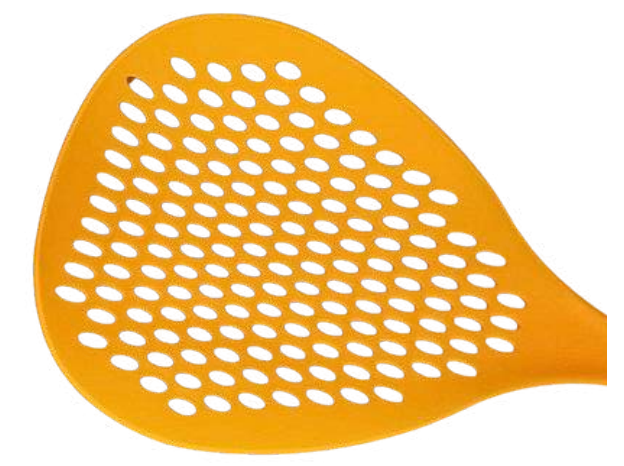

Mango ergonómico y cómodo
Diseñado para un agarre firme, seguro y cómodo durante el uso.

Cabezal amplio con perforaciones bien distribuidas

Ideal para escurrir fácilmente verduras, pastas, huevos y frituras.