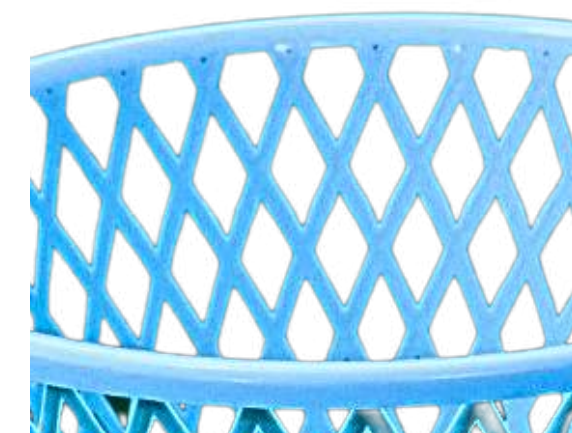

COLORES

Resistente y duradero

Fabricado para el uso diario sin deformarse.

Fácil de limpiar

Ideal para un mantenimiento rápido y sencillo.

Diseño único de rombos

Que añade un toque moderno y sofisticado a tus espacios.