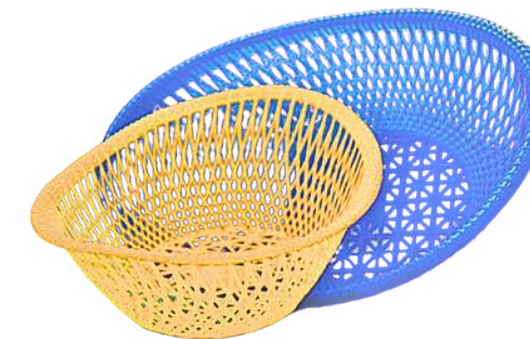

Espacios individuales moldeados

Diseñados para que cada huevo encaje perfectamente y se mantenga en su lugar.

PANERA OVALADA

Panera ovalada de plástico

Descripción	Largo	Ancho	Altura
Panera Ovalada 1	25.00 cm	18.70 cm	6.70 cm
Panera Ovalada 2	30.50 cm	21.30 cm	9.70 cm

COLORES

Disponibles en dos tamaños

Perfectos para adaptarse a diferentes usos

Resistente y ligero

Fácil de limpiar y perfecta para el uso diario o en ocasiones especiales

Diseño práctico y elegante

Ideal para organizar y servir pan, galletas u otros alimentos en tu mesa

Diseño redondeado y profundo

Ideal para servir y presentar alimentos de manera práctica.

TAZÓN MINI ROBUSTINA

Tazón Resistente con Asas

Descripción	Largo	Diámetro	Altura
Tazón Mini Robustina	26.50 cm	20.50 cm	10.20 cm

Grueso y duradero

Ideal para el uso diario sin preocuparse por golpes o caídas.

TAZÓN RECTANGULAR

Tazón rectangular de plástico

Descripción	Largo	Ancho	Altura
Tazon Rectangular # 1	20.00 cm	15.00 cm	10.80 cm