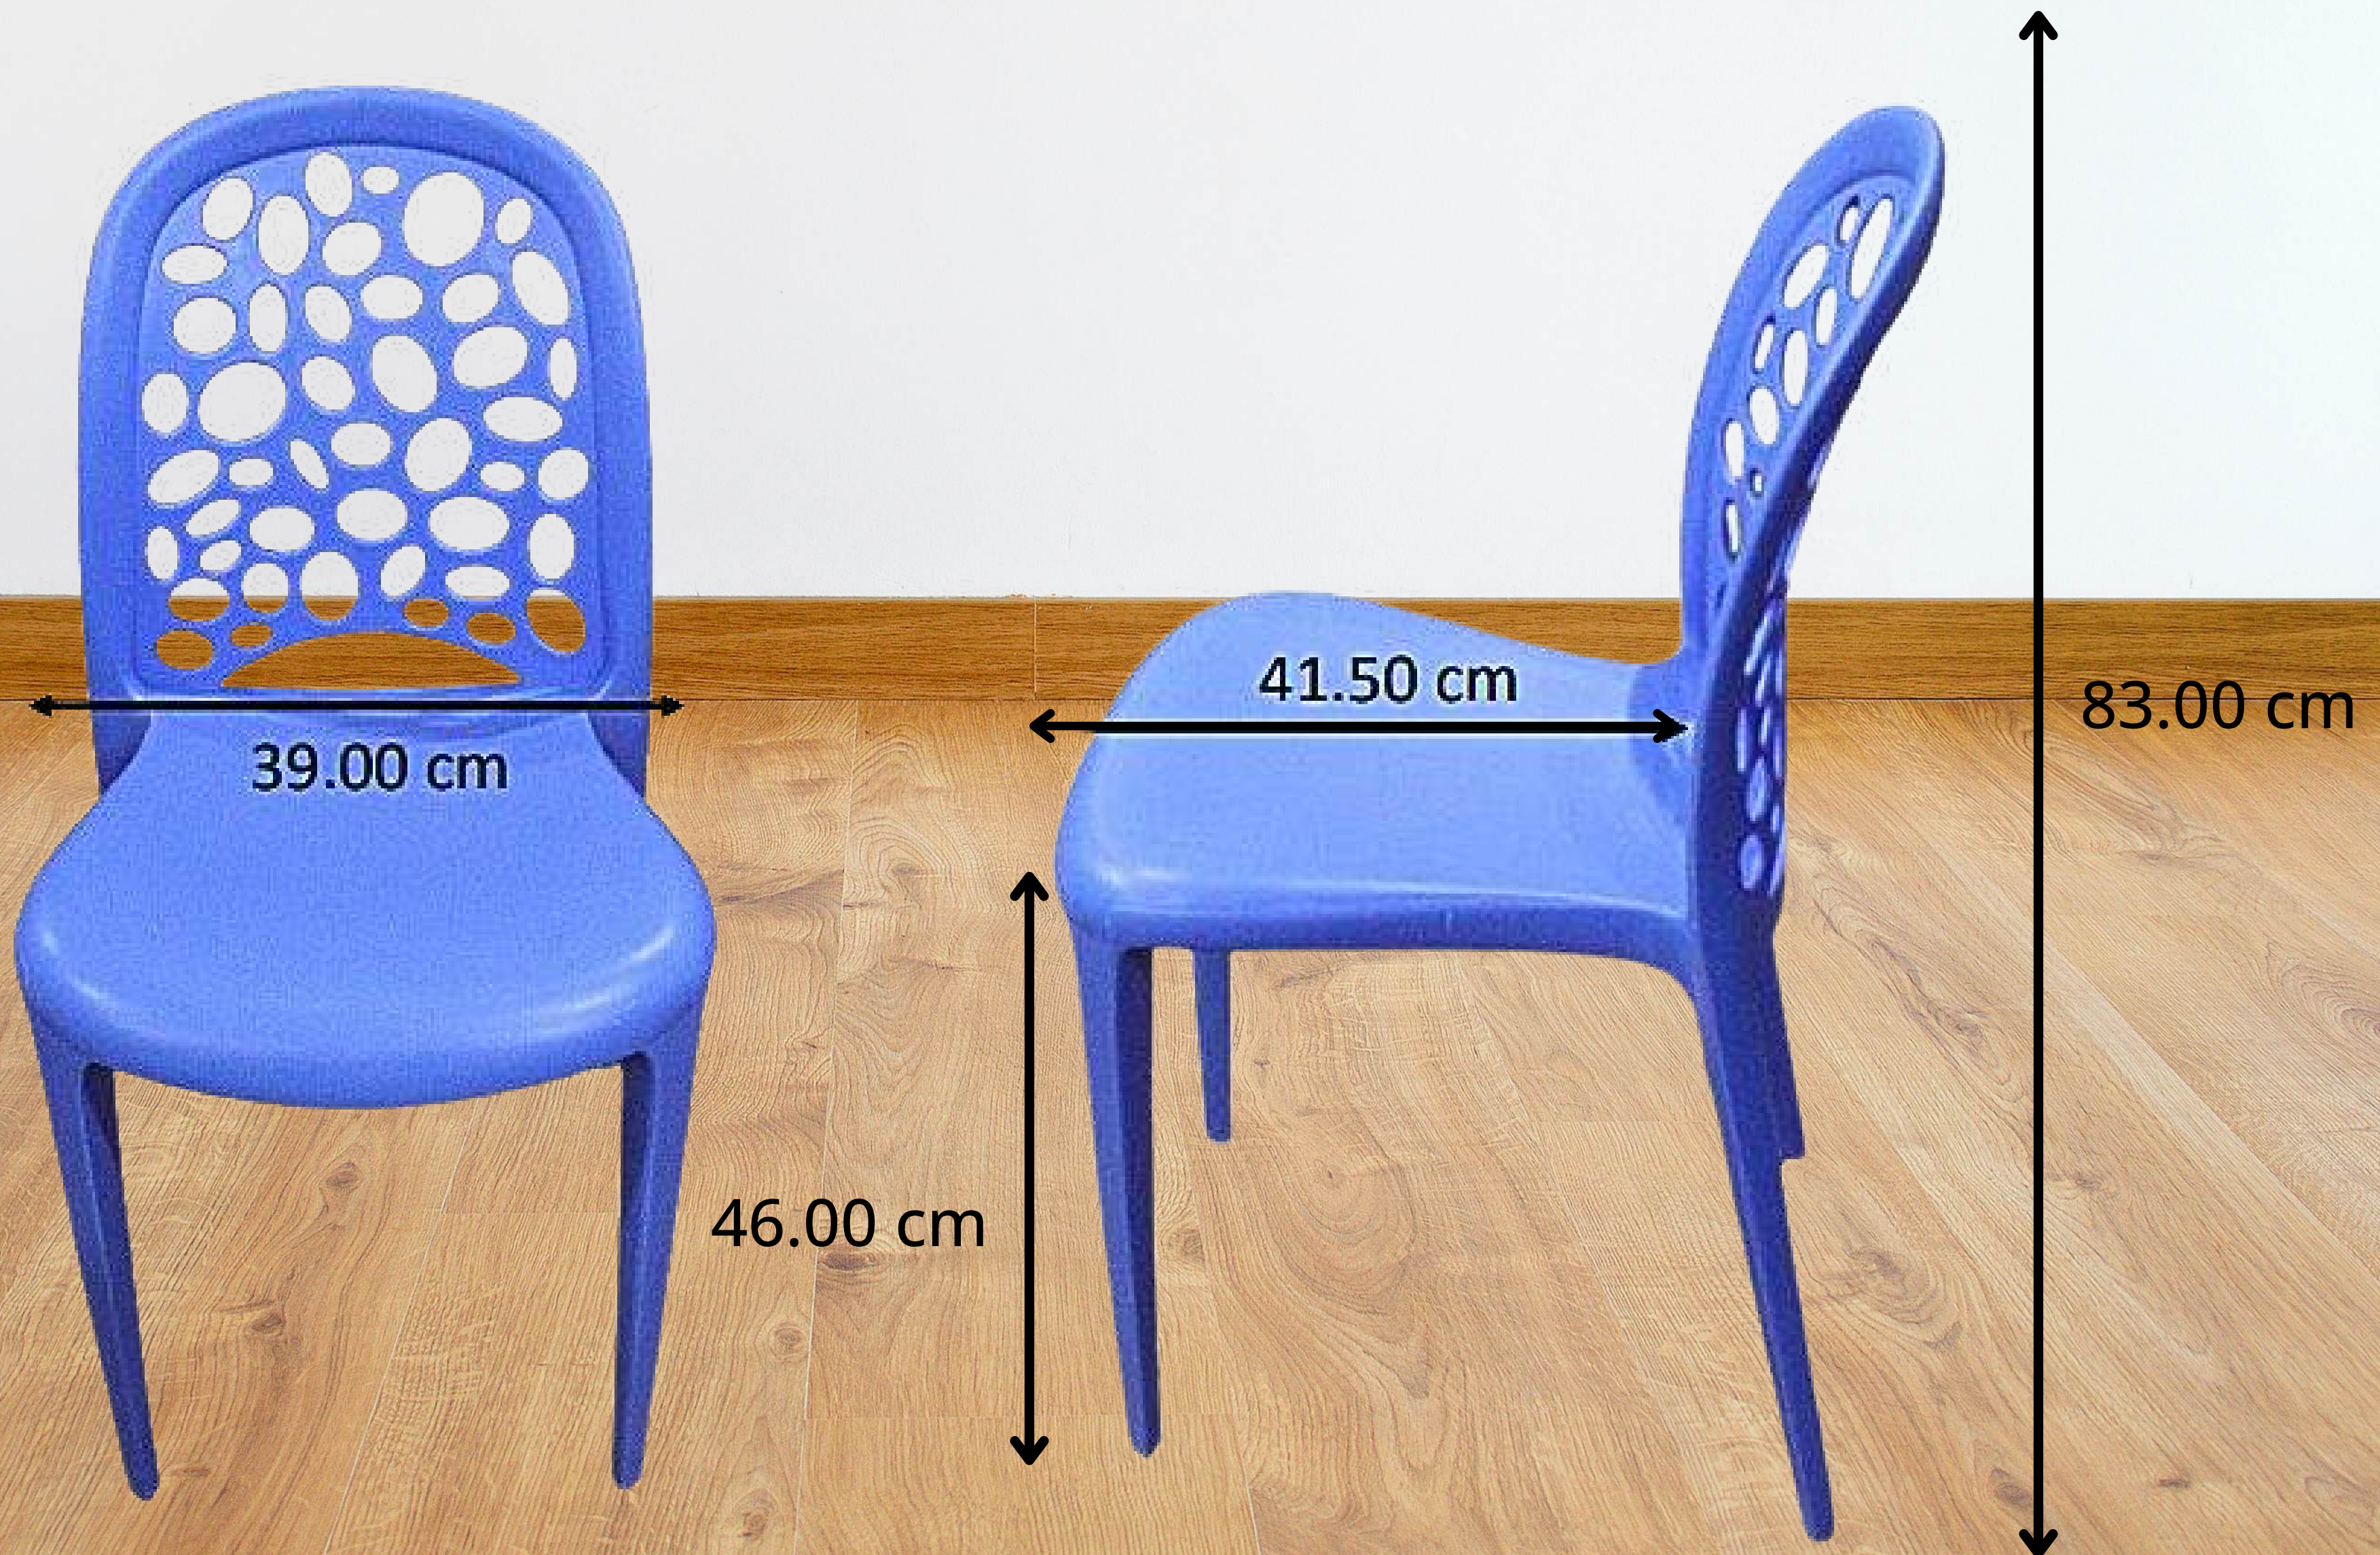

Blanco

Arena

SILLA SABRINA