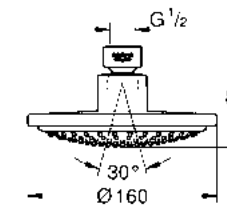

Regadera Euphoria Cosmopolitan
¡Ahorra agua! 9.5 lpm
Para baja, media y alta presión
Salidas de fácil limpieza con **SpeedClean**
Acabado Cromo

CÓDIGO 28233000 $ 1,340

Regaderas de techo y pared