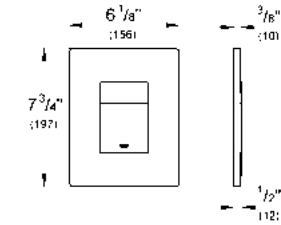

CÓDIGO 3855800M \$ 250

Skate Cosmopolitan
 Pulsador de descarga
 Dual Flush
 Accionamiento neumático
 Instalación vertical u horizontal
 156 x 197 mm
 Hecho de ABS
 Acabado Cromo

CÓDIGO 38732000 \$ 1,500