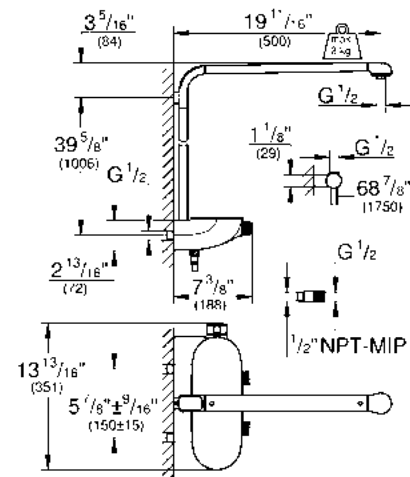

GROHE SISTEMA DE REGADERA SMARTCONTROL EXPUESTO

Termostato SmartControl expuesto

Sistema de regadera con termostato a pared
Brazo horizontal de 50 cm*
Permite cambiar entre:
Regadera fija y de mano (se venden por separado)*
Soporte de regadera de mano (27 055 000)
Manguera Rotaflex de metal de 1.75 cm (28 025)
GROHE StarLight acabado cromado
GROHE CoolTouch sin riesgo de quemaduras
GROHE TurboStat cartucho compacto con termoelemento de cera
GROHE SafeStop botón de seguridad a 38 °C
GROHE SmartControl presiona ON-OFF, gira para ajuste de volumen
GROHE EasyReach bandeja de vidrio de seguridad, funciona como repisa
Inner WaterGuide para mayor duración
Twistfree para evitar que la manguera se tuerza

* se puede usar una regadera fija de más de 2 kg
* recomendamos regadera de mano Power&Soul® (27 673 000)

CÓDIGO 26379000 $ 26,650