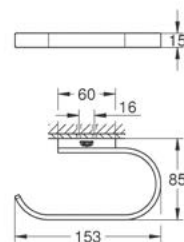

nuevo

CÓDIGO 41038000 \$ 2,080

Portapapel GROHE Selection
Fijado a la pared
Acabado cromo

nuevo

CÓDIGO 41068000 \$ 1,260

Barra de seguridad GROHE Selection
Longitud 60cm
Fijado a la pared
Acabado cromo

nuevo