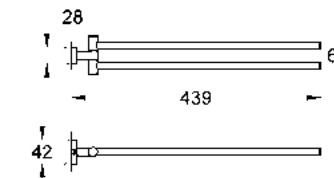

Toallero de barra doble Essentials Cube
Hecho de metal
Acabado Cromo

CÓDIGO 40624001

$ 2,150