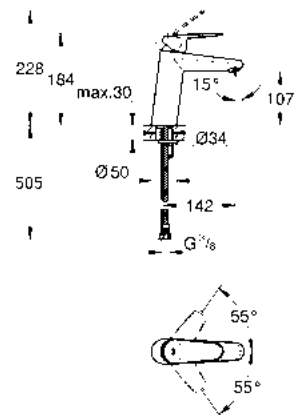

¡Ahorra agua! 5.7 lpm
Monomando para lavabo
Eurodisc Cosmopolitan
No incluye desagüe
Tamaño M
Fácil instalación
Mangueras en conexión 3/8" europeo
Acabado Cromo

CÓDIGO 23449002 $ 4,370