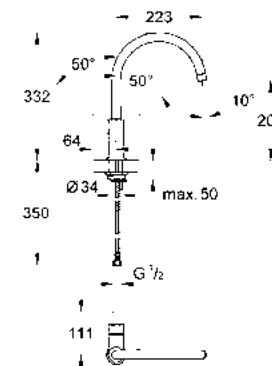

Monomando de cocina Bauedge
Instalación de un solo orificio
Palanca de metal
Cartucho cerámico Longlife
Salida giratoria
Mangueras de conexión flexibles
Sistema de instalación rápida
Acabado Cromo

CÓDIGO 31233001 $ 2,785

Cocina
Bau