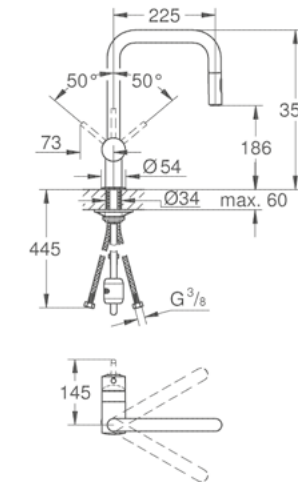

GROHE MINTA

GROHE StarLight

GROHE SilkMove

CÓDIGO 32322002

\$ 4,280

Monomando de cocina Minta
 Instalación de un solo orificio
 Tecnología **EasyDock** garantiza una fácil retracción y acoplamiento suave
 Sistema de rápida instalación
 Desviador: spray laminar / chorro de regadera
SpeedClean
 Retorno automático a spray laminar
 Limitador de caudal ajustable
 Salida giratoria de 360°
 Mangueras de conexión flexibles a 3/8" europeo
 Acabado Cromo