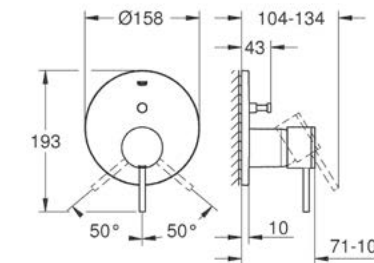

Monomando para regadera y tina Atrio
Desviador: tina/regadera
Maneral de metal
Necesita válvula Smartbox 35601000
Acabado Cromo

CÓDIGO 24066003 + 35601000 $ 6,930

Smartbox