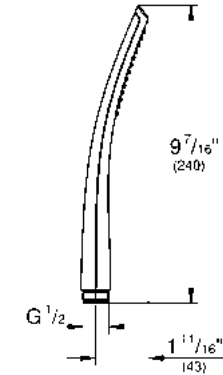

GROHE ONDUS

Regadera de mano Ondus
¡Ahorra agua! 9.5 lpm
Salidas de fácil limpieza con **SpeedClean**
Acabado Cromo

CÓDIGO 27185000 $ 2,050 HASTA AGOTAR INVENTARIO