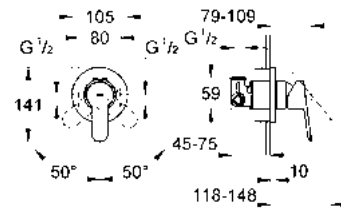

Monomando para regadera y tina Bauedge
Maneral de metal
Desviador: tina/regadera
Incluye válvula
Acabado Cromo

CÓDIGO 29039000 $ 1,600