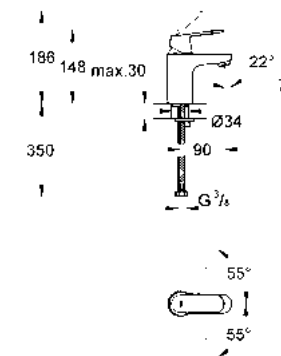

CÓDIGO 2337700E

\$ 1,940

GROHE SilkMove

GROHE StarLight

Monomando para lavabo
Eurosmart Cosmopolitan
Tamaño S
No incluye desagüe
Fácil instalación
Mangueras en conexión 3/8" europeo
Acabado Cromo

CÓDIGO 32824000