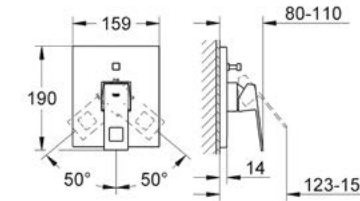

GROHE EUROCUBE

GROHE SilkMove

GROHE StarLight

Monomando para regadera y tina Eurocube
Desviador: tina/regadera
Maneral de metal
Necesita válvula 33963000
Acabado Cromo

CÓDIGO 19896000 + 33963000 $ 5,440

GROHE StarLight