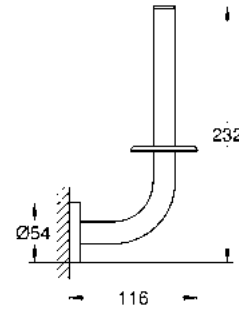

Portarrollos de pared Essentials
Hecho de metal
Acabado Cromo

CÓDIGO 40385001 $ 760