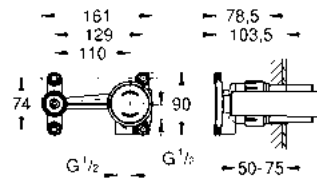

Válvula para monomando a pared
Eurodisc Joy
Sin set final de instalación

CÓDIGO 23429000 $ 5,050