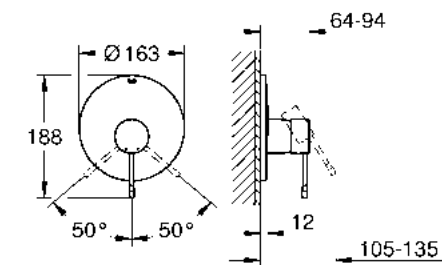

Monomando para regadera Essence
Maneral de metal
Necesita válvula 33963000

- **19286DL1 + 33964000** ● Brushed Warm Sunset
- **19286GL1 + 33964000** ● Cool sunrise
- **19286AL1 + 33964000** ● Brushed Hard Graphite

$ 6,195