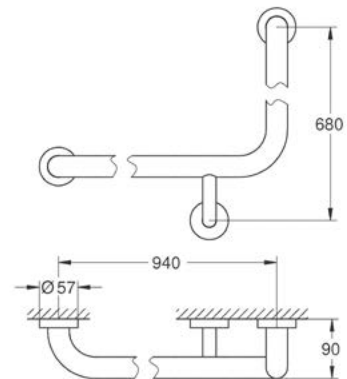

CÓDIGO 40364001 \$ 420

Barra de seguridad
Hecho de metal
Acabado Cromo

CÓDIGO 40794001 \$ 2,300

Gancho
Hecho de metal
Acabado Cromo

CÓDIGO 40461001 \$ 465

Barra de agarre
Material de metal
Acabado Cromo

CÓDIGO 40797001 \$ 5,500