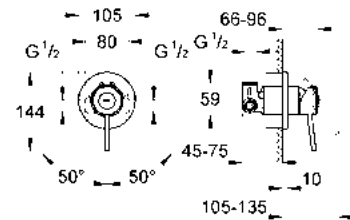

Monomando para regadera Bauclassic
Maneral de metal
Incluye válvula
Acabado Cromo

CÓDIGO 29048000 $ 1,236