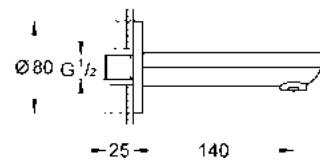

CÓDIGO 29040000 \$ 1,240

Salida para tina Bauedge
 Instalación a pared
 Acabado Cromo

CÓDIGO 13255000 \$ 1,300

GROHE BAULOOP

Inspirada por la Bauhaus, diseñado para baños modernos. Bauloop aporta ligereza a su entorno a través de su sorprendente palanca en forma de lazo y cuerpo cilíndrico. Sus elementos de diseño cuentan con la firma de GROHE, la colección lleva su filosofía de diseño minimalista a su baño.