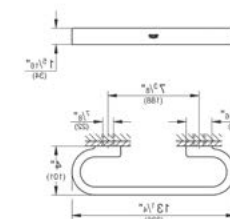

nuevo

CÓDIGO 41038000 \$ 2,080

Portapapel GROHE Selection
Fijado a la pared
Acabado cromo

nuevo

CÓDIGO 41068000 \$ 1,260

Barra de seguridad GROHE Selection
Longitud 60cm
Fijado a la pared
Acabado cromo

nuevo