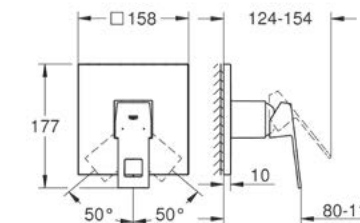

Monomando para regadera Eurocube
Maneral de metal
Necesita válvula GROHE Rapido SmartBox 35601000
Acabado cromado.

CÓDIGO 24061000 + 35601000 $ 5,950

Smartbox

Liaves para baño GROHE