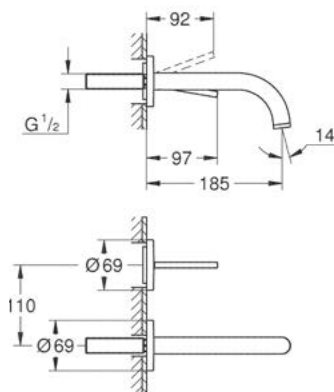

Monomando para lavabo de pared Atrio
Tamaño S
No incluye desagüe
Necesita válvula 23429000
Acabado Cromo

CÓDIGO 19287003 + 23429000 $ 13,450