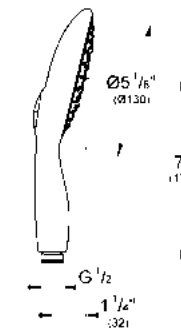

Regadera de mano Power&Soul®
¡Ahorra agua! 9.5 lpm
Para media y alta presión
4 tipos de chorro
Salidas de fácil limpieza con **SpeedClean**
WaterGuide para mayor durabilidad
Acabado Cromo

CÓDIGO 27673000 $ 1,960

Regaderas
de techo y
pared