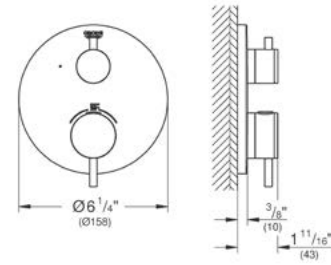

Termostato: con control de volumen para regadera y tina, con desviador
Necesita válvula 35601000
Acabado Cromo

CÓDIGO 24151003 + 35601000 $ 9,030

Smartbox