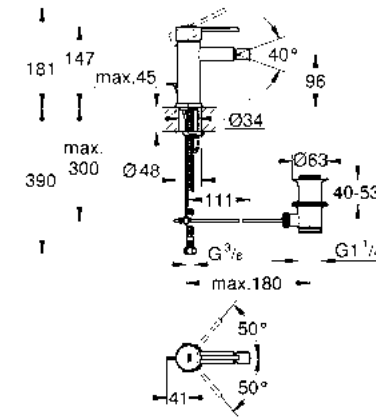

GROHE ESSENCE

Monomando para bidet con desagüe
Essence
Tamaño S
Con limitador de temperatura
Mangueras en conexión 3/8" europeo
Fácil instalación
Acabado Cromo

CÓDIGO 32935001 $ 4,754