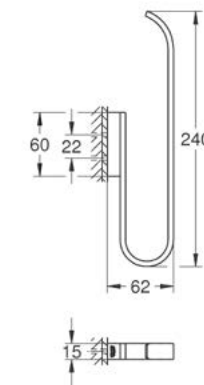

ACCESORIOS GROHE SELECTION

Portarrollos GROHE Selection
Para 2 rollos
Acabado cromo

nuevo

CÓDIGO 41067000 $ 1,580

Accesorios
para baño
GROHE