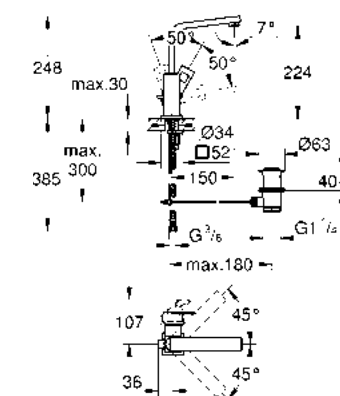

Monomando para lavabo con desagüe Eurocube
Tamaño L
Fácil instalación
Mangueras en conexión 3/8" europeo
Acabado Cromo

CÓDIGO 23135000 \$ 6,230

GROHE EUROCUBE

GROHE EcoJoy

GROHE SilkMove

GROHE StarLight

¡Ahorra agua! 5.7 lpm
 Monomando para lavabo con desagüe Eurocube
 No incluye desagüe
 Tamaño XL
 Mangueras en conexión 3/8" europeo
 Fácil instalación
 Acabado Cromo