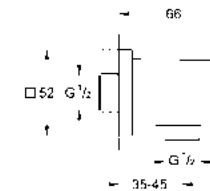

CÓDIGO 27074000 \$ 654

Codo de pared con sujetador para
regadera manual
Acabado Cromo

CÓDIGO 28629000 \$ 970

Codo para pared Euphoria Cube
Acabado Cromo

CÓDIGO 27704000 \$ 520

Accesorios para regadera

GROHE ACCESORIOS PARA REGADERAS