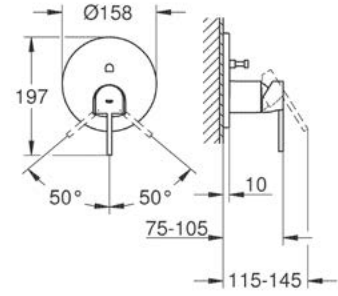

GROHE PLUS

Monomando para regadera y tina GROHE Plus
Maneral de Metal
Necesita válvula GROHE Rapido SmartBox
35601000
Acabado cromo

CÓDIGO 24060003 + 35601000

$ 7,530

nuevo

Smartbox