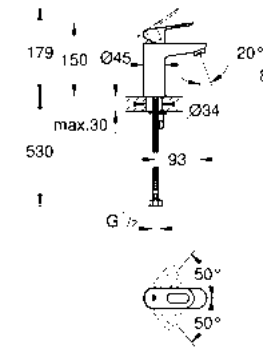

GROHE BAULOOP

Monomando para lavabo Bauloop
Rápida instalación
No incluye desagüe
Mangueras flexibles
Acabado Cromo

CÓDIGO 32854000

$ 1,280