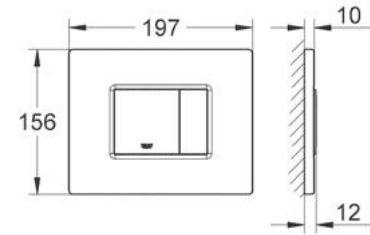

GROHE RAPID SL

Skate Cosmopolitan
Pulsador de descarga
Dual Flush
Accionamiento neumático
Instalación vertical u horizontal
156 x 197 mm
Hecho de ABS
Acabado Cromo

CÓDIGO 38732GL0 $ 3,390