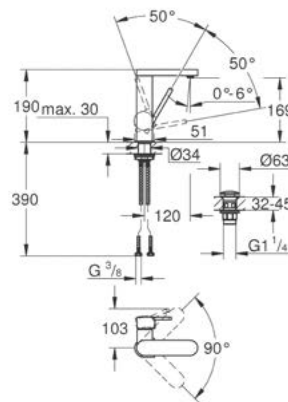

Monomando para lavabo GROHE Plus
¡Ahorra agua! 5.7 lpm
Tamaño M
Incluye desagüe de push
Ajusta el ángulo del agua con **AquaGuide**
Fácil instalación
Acabado Cromo

nuevo

CÓDIGO 23872003 $ 6,000