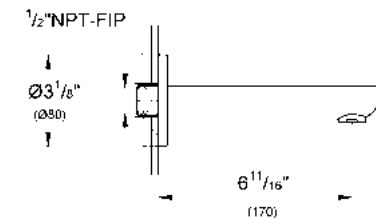

Salida para tina Eurosmart Cosmopolitan
Instalación a pared
Acabado Cromo

CÓDIGO 13272000 $ 1,790

nuevo