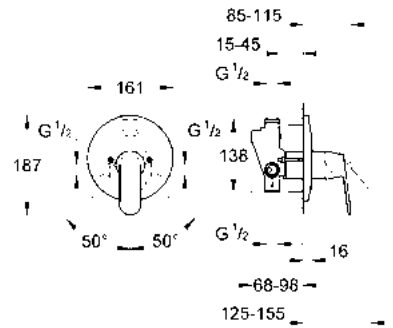

Monomando para regadera
Eurosmart Cosmopolitan
Maneral de metal
Necesita válvula 33964000
Acabado Cromo

CÓDIGO 19383000 + 33964000 $ 3,730

GROHE StarLight