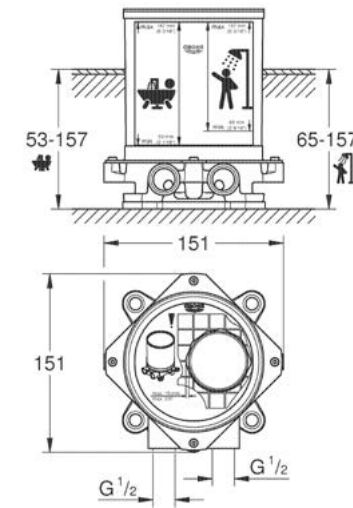

Válvula para monomando a pared
Eurodisc Joy
Sin set final de instalación

CÓDIGO 23429000 \$ 5,050

Juego de instalación
Para monomando a piso
Placa de instalación de 360° horizontal
3° vertical
Profundidad de instalación 5.3 - 15.7 cm
2 entradas de 1/2"