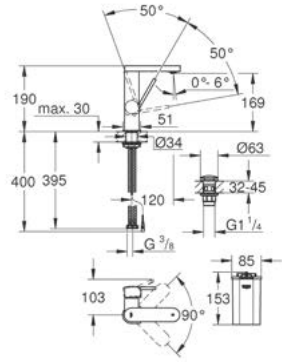

GROHE PLUS

Easy Dock

GROHE SilkMove

GROHE EcoJoy

GROHE StarLight