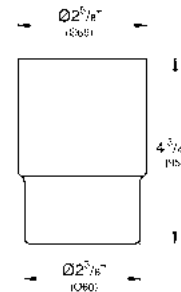

CÓDIGO 40368001 \$ 205

Jabonera chica
Acabado Cromo

CÓDIGO 40664001 \$ 1,250

Vaso Essentials
Material: cristal

CÓDIGO 40372001 \$ 250

Set de 5 accesorios Essentials
Material: metal/cristal
Incluye:
• Toallero de barra 60 cm
• Toallero de argolla
• Gancho
• Jabonera
• Portapapel con cubierta
Acabado Cromo