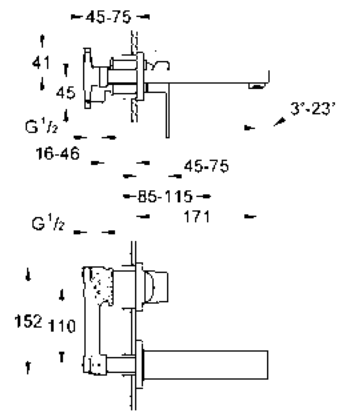

GROHE StarLight

Monomando para lavabo a pared Eurocube
 Tamaño S
 Ajusta el ángulo del agua con **AquaGuide**
 No incluye desagüe
 Necesita válvula 23200000
 Acabado Cromo

CÓDIGO 19895000 + 23200000 \$ 7,350