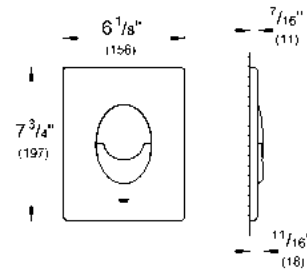

CÓDIGO 3855800M \$ 250

Skate Cosmopolitan
 Pulsador de descarga
 Dual Flush
 Accionamiento neumático
 Instalación vertical u horizontal
 156 x 197 mm
 Hecho de ABS
 Acabado Cromo

CÓDIGO 38732000 \$ 1,500