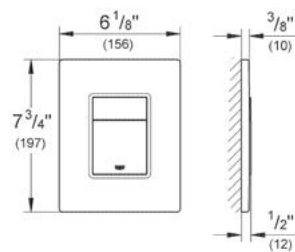

Skate Cosmopolitan
Pulsador de descarga
Dual Flush
Accionamiento neumático
Instalación vertical u horizontal
156 x 197 mm
Hecho de ABS
Acabado Cromo

CÓDIGO 38732AL0 $ 3,390