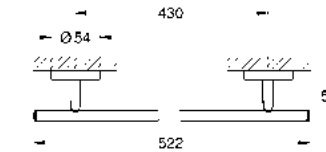

Toallero de barra doble Essentials
Hecho de metal
Acabado Cromo

CÓDIGO 40802001 \$ 2,060

Toallero de barra
Hecho de metal
Acabado Cromo

CÓDIGO 40459001 \$ 920

Toallero de barra
Hecho de metal
Acabado Cromo