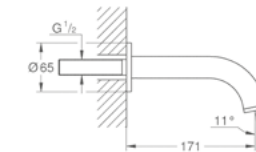

\$ 7,355

nuevo

Salida para tina
Montado a la pared
Hecho de metal
Longitud 171mm
Acabado cromado
Presión mínima recomendada 1 Litro.

- 13139AL3** ● Brushed Hard Graphite

\$ 9,400

nuevo

Liaves
para baño
GROHE