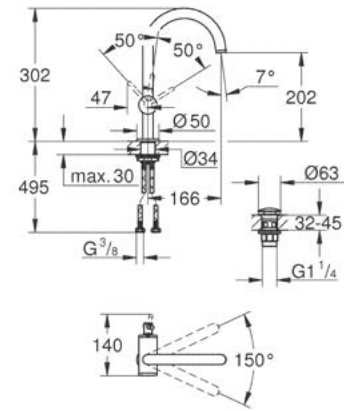

GROHE ATRIO NEW

Monomando para lavabo con desagüe Atrio
Tamaño L
Rápida instalación
Mangueras en conexión 3/8" europeo
Acabado Cromo

CÓDIGO 32042003 $ 9,270