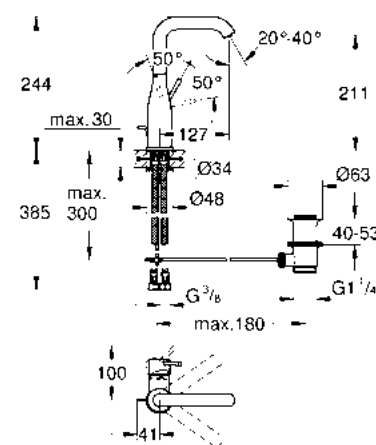

¡Ahorra agua! 5.7 lpm
Monomando para lavabo con desagüe Essence
Tamaño L
Ajusta el ángulo del agua con **AquaGuide**
Fácil instalación
Mangueras en conexión 3/8" europeo

- **32628DL1** ● Brushed Warm Sunset
- **32628GL1** ● Cool sunrise
- **32628AL1** ● Brushed Hard Graphite

$ 7,770