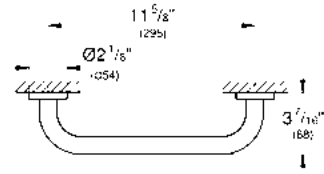

Barra de seguridad Essentials, 34.9 cm
Hecho de metal
Acabado Cromo

CÓDIGO 40421001 $ 1,250