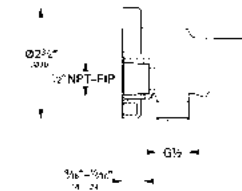

CÓDIGO 27074000 \$ 654

Codo de pared con sujetador para
regadera manual
Acabado Cromo

CÓDIGO 28629000 \$ 970

Codo para pared Euphoria Cube
Acabado Cromo

CÓDIGO 27704000 \$ 520

Accesorios para regadera

GROHE ACCESORIOS PARA REGADERAS