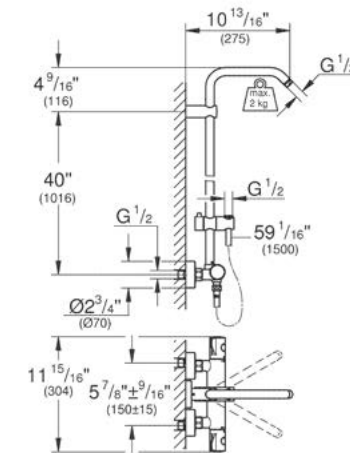

DISPONIBLE JULIO 2020

CÓDIGO 26421000 $ 10,010

Sistema de termostato Tempesta

Set de termostato de instalación a pared, incluye:
Brazo para ducha con inclinación de 45°
Termostato expuesto
Con controles ergonómicos
Permite el cambio entre:
Regadera fija y regadera de mano (no incluidas)
Elemento deslizante
Manguera para ducha de metal Rotaflex Longlife 1500 mm (28417000)
GROHE TurboStat cartucho compacto con termoelemento de cera
GROHE SafeStop tope de seguridad de 38°C
GROHE SafeStop Plus con limitador opcional de temperatura 43°C
WaterGuide para mayor durabilidad
Acabado cromo
Sistema anti-cal
Sistema anti-torsión
Caudal mínimo de 7 lpm
Presión mínima recomendada de 1 Kg.
Protección antirretorno.

nuevo