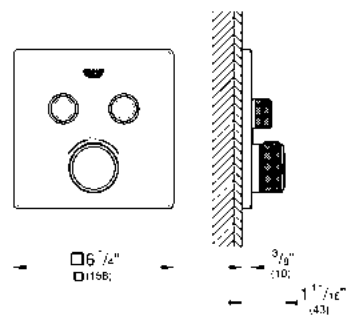

GROHE TERMOSTATOS SMARTCONTROL

¡La temperatura perfecta sin esfuerzo!
Termostato de 2 salidas GROHE SmartControl cuadrado
Se pueden usar las 2 salidas al mismo tiempo
Controla volumen y temperatura
Necesita válvula GROHE Rápido SmartBox 35601000
Presiona GROHE SmartControl ON-OFF, gira para ajustar el volumen de EcoJoy a máximo consumo, símbolos intercambiables
Botón de seguridad GROHE SafeStop a 38 °C
Limitador de temperatura GROHE SafeStop Plus 46 °C
Superdelgado, cubierta de solo 1 cm
Cuenta con válvulas de retención y filtros de suciedad
Acabado Cromo

CÓDIGO 29141000 + 35601000 $ 14,170