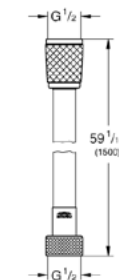

Manguera para regadera de mano
RelexaFlex
1.5 m
Suave superficie para fácil limpieza
Tecnología **AntiFold** no se tuerce
Acabado Cromo

CÓDIGO 28151001 $ 430

Accesorios
para
regadera