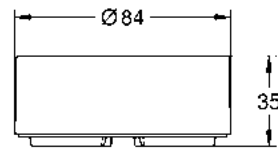

GROHE SENSE

GROHE Sense Guard es un controlador inteligente alimentado por red inalámbrica LAN de 110 V Detecta de manera automática, manual o remota tuberías rotas, microfugas, riesgo de heladas y caudal inusual para evitar daños por inundaciones y mantener a salvo tu hogar
Válvula solenoide que se abre sin electricidad
Personalización de las especificaciones vía GROHE Ondus App para iOS y Android
Indicador del estado vía luz LED, alarma y app
Para instalación horizontal o vertical justo después del medidor de agua, solo agua fría
Incluye:

- 1 x controlador de agua con conexión de 1"
- Tuercas de montaje 3/4"
- Cable de alimentación extensible de 0,7 m de longitud, conector tipo C

Marca CE LAN inalámbrica de 2,4 GHz
Nivel de sonoridad I conforme DIN4109
Hecho en Alemania

CÓDIGO 22503LN0 $ 20,000

Sensor de agua inteligente GROHE Sense para LAN inalámbrica, de batería
Alarma instantánea por inundación
Sensor de temperatura y humedad de la habitación
Recibe actualizaciones de la temperatura y la humedad diariamente
Personalización de las especificaciones vía GROHE Ondus App para iOS y Android
Indicador del estado vía luz LED, alarma y app para colocación sobre una superficie plana no conductora
Batería LongLife: hasta 4 años de vida, dependiendo del uso del sensor
Incluye:

- 1 x Sensor de agua
- 3 x Baterías AAA

Marca CE LAN inalámbrica de 2,4 GHz
Hecho en Alemania

CÓDIGO 22601LN0 $ 3,000

Set de extensión GROHE Sense para GROHE Sense 22 601 LN0
Extensión para lugares de difícil acceso para colocación en una superficie plana no conductora o instalación en la pared
Incluye:

- Plato base
- Cable de extensión del sensor de 1,2 m de longitud
- Tacos y conjunto de tornillos

No incluido: sensor de agua inteligente 22 601 LN0 CE aprobado

CÓDIGO 22506LN0 $ 1,500