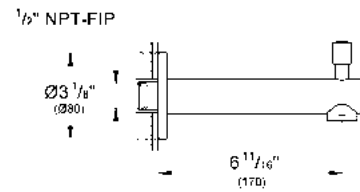

CÓDIGO 13274001 \$ 1,810

Salida para tina con desviador Concetto
Instalación a pared
Acabado Cromo

CÓDIGO 13275001 \$ 2,370

Liaves
para baño
GROHE

GROHE EUROSMART COSMOPOLITAN

Enfocado en lo esencial.

Eurosmart Cosmopolitan evita deliberadamente cualquier cosa superflua. La historia del diseño de esta línea de llaves apela a los amantes de la arquitectura moderna, combinando la estética moderna con excelente ergonomía y la más alta funcionalidad. Nuestras tecnologías probadas, incluyendo GROHE SilkMove®, GROHE SilkMove® ES y GROHE StarLight®, están comprometidas para cumplir con nuestra promesa de calidad.