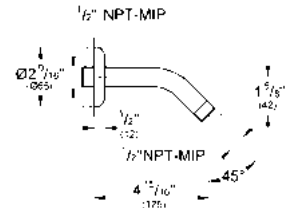

GROHE ACCESORIOS PARA REGADERAS

Brazo de regadera para instalación a pared
Acabado Cromo

CÓDIGO 27414000 $ 430