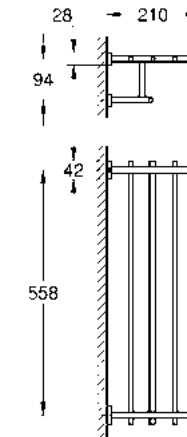

Toallero multitrack Essentials Cube
Hecho de metal
Acabado Cromo

CÓDIGO 40512001

$ 4,540