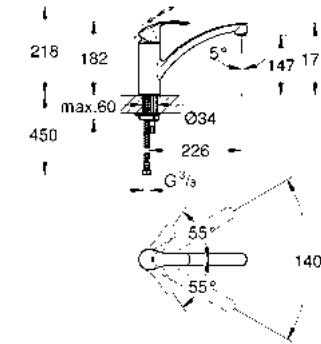

CÓDIGO 33202002 \$ 3,000

GROHE EcoJoy

GROHE StarLight

GROHE SilkMove

Monomando de cocina Eurosmart
Sistema de rápida instalación
Limitador de temperatura integrado
Instalación de un solo orificio
Limitador de caudal ajustable
Salida giratoria de 140°
Mangueras de conexión flexibles 3/8" europeo
Acabado Cromo