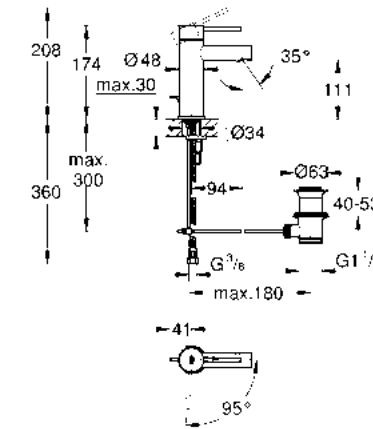

GROHE ESSENCE

GROHE EcoJoy

GROHE SilkMove ES

GROHE StarLight

¡Ahorra agua! 5.7 lpm
Monomando para lavabo con desagüe
Essence
Tamaño S
Fácil instalación
Mangueras en conexión 3/8" europeo
Acabado Cromo

CÓDIGO 23379001 \$ 3,300