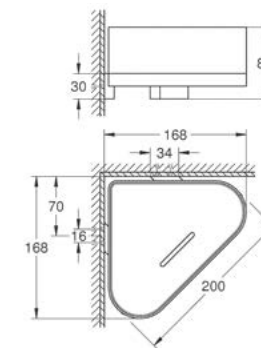

Jabonera Esquinera
Acabado cromo

nuevo

CÓDIGO 41038000 $ 2,080