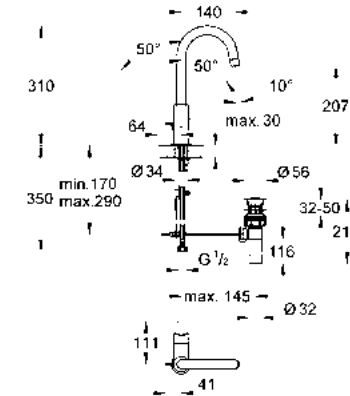

Monomando para lavabo Bauedge
Rápida instalación
Incluye desagüe
Tamaño L
Salida giratoria
Acabado Cromo

CÓDIGO 23093000 $ 2,215