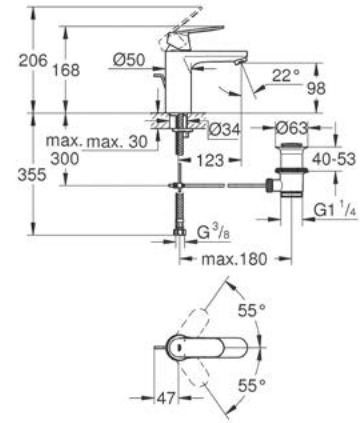

CÓDIGO 23327000

\$ 2,260

GROHE EUROSMART COSMOPOLITAN

GROHE EcoJoy

GROHE SilkMove ES

GROHE StarLight

Monomando para lavabo
Tamaño M
Fácil instalación
Mangueras flexibles
Presión mínima 1 kg

CÓDIGO 23325000 \$ 2,310