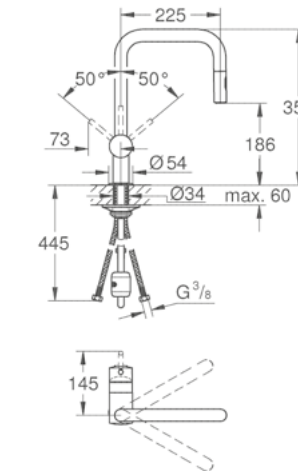

Rociador Extraíble

Ángulo de Confort

GROHE StarLight

GROHE SilkMove

CÓDIGO 32322DC2

\$ 5,670

Monomando de cocina Minta
 Instalación de un solo orificio
 Tecnología **EasyDock** garantiza una fácil retracción y acoplamiento suave
 Sistema de rápida instalación
 Desviador: spray laminar / chorro de regadera
SpeedClean
 Retorno automático a spray laminar
 Limitador de caudal ajustable
 Salida giratoria de 360°
 Mangueras de conexión flexibles a 3/8" europeo
 Acabado acero inoxidable