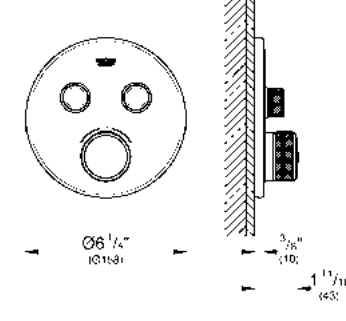

GROHE TERMOSTATOS SMARTCONTROL

¡La temperatura perfecta sin esfuerzo!
Termostato de 2 salidas GROHE SmartControl redondo
Se pueden usar las 2 salidas al mismo tiempo
Controla volumen y temperatura
Necesita válvula GROHE Rápido SmartBox 35601000
Presiona GROHE SmartControl ON-OFF, gira para ajustar el volumen de EcoJoy a máximo consumo, símbolos intercambiables
Botón de seguridad GROHE SafeStop a 38 °C
Limitador de temperatura GROHE SafeStop Plus 46 °C
Superdelgado, cubierta de solo 1 cm
Cuenta con válvulas de retención y filtros de suciedad
Acabado Cromo

29119ALO ● Brushed Hard Graphite **DISPONIBLE JULIO 2020**
CÓDIGO 29137000 + 35601000 $ 14,170