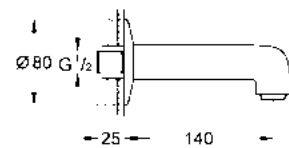

Salida para tina Bauclassic
Instalación a pared
Acabado Cromo

CÓDIGO 13258000 $ 1,300