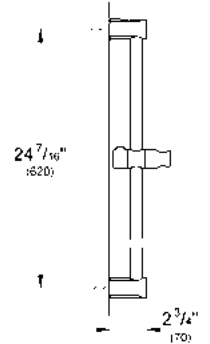

CÓDIGO 27608001 \$ 1,020

HASTA AGOTAR INVENTARIO

GROHE StarLight

Barra deslizable Tempesta Cosmopolitan
Altura 60 cm
Acabado Cromo

CÓDIGO 27521000 \$ 1,050

GROHE DreamSpray

GROHE StarLight

GROHE EcoJoy