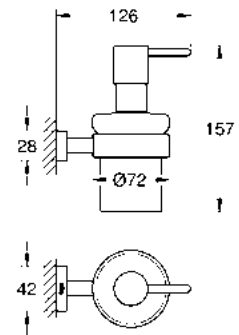

Soporte con dispensador de jabón
Essentials Cube
Material: metal/cristal
Acabado Cromo

CÓDIGO 40756001 $ 1,630