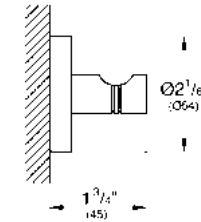

CÓDIGO 40688001 \$ 1,090

Toallero de argolla Essentials
Hecho de metal
Acabado Cromo

CÓDIGO 40365001 \$ 760

Barra de seguridad Essentials, 34.9 cm
Hecho de metal
Acabado Cromo

CÓDIGO 40421001 \$ 1,250

Gancho Essentials
Hecho de metal
Acabado Cromo