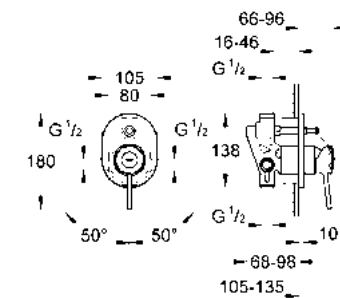

Monomando para regadera y tina Bauclassic
Maneral de metal
Desviador: tina/regadera
Incluye válvula
Acabado Cromo

CÓDIGO 29047000 $ 1,600