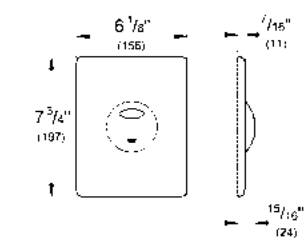

Skate
Pulsador de descarga
Dual Flush
Accionamiento neumático
Instalación vertical u horizontal
156 x 197 mm
Hecho de ABS
Acabado Cromo

CÓDIGO 38862000 $ 1,340