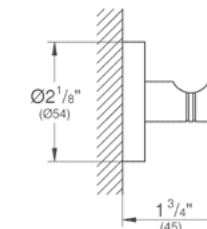

- 38732DA0** ● Brushed Warm Sunset
- 38732GNO** ● Cool sunrise
- 38732ALO** ● Brushed Hard Graphite

\$ 3,390

nuevo

DISPONIBLE JULIO 2020

Llave para tina de 4 orificios Essence New
Con limitador de temperatura
consiste en:
Salida de tina pre-ensamblada
Mezclador monomando
Palanca de metal
Salida de tina con aireador
Desviador tina/regadera de mano
Regadera de mano (26 465)
Manguera de 2 m
Mangueras flexibles de conexión
Conexión para manguera de regadera para usar con 29 037 000
Presión mínima recomendada de 1 kg / 2 cm