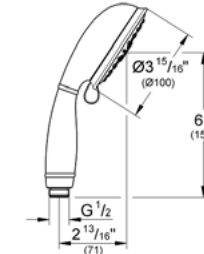

CÓDIGO 26076002 \$ 1,500

GROHE TEMPESTA

GROHE DreamSpray

GROHE StarLight

GROHE EcoJoy

Regadera de mano New Tempesta Rustic
¡Ahorra agua! 9.5 lpm
4 tipos de chorro
Salidas de fácil limpieza con **SpeedClean WaterGuide** para mayor durabilidad
Acabado Cromo