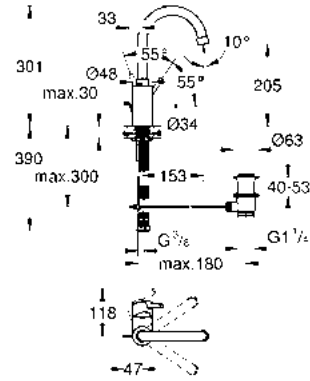

GROHE CONCETTO

Monomando para lavabo con desagüe Concetto
Tamaño L
Fácil instalación
Mangueras en conexión 3/8" europeo
Acabado Cromo

CÓDIGO 32629002 $ 5,200