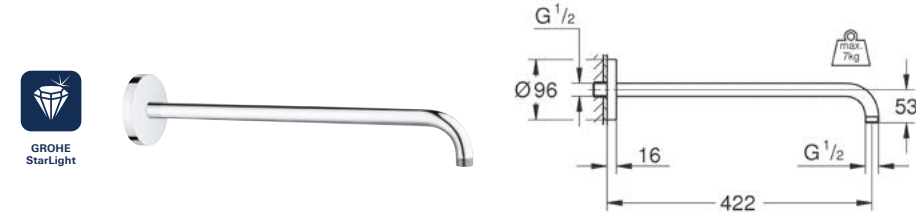

GROHE ACCESORIOS PARA REGADERAS

Rainshower
Brazo de regadera 42.2 cm
material: metal
con chapetón redondo
adecuado para todas las regaderas Rainshower
Acabado Cromo

CÓDIGO 26146000 $ 2,000