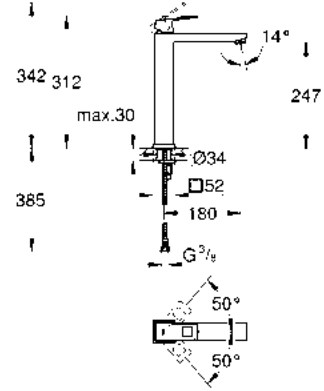

Monomando para lavabo con desagüe Eurocube
Tamaño L
Fácil instalación
Mangueras en conexión 3/8" europeo
Acabado Cromo

CÓDIGO 23135000 \$ 6,230

GROHE EUROCUBE

GROHE EcoJoy

GROHE SilkMove

GROHE StarLight

¡Ahorra agua! 5.7 lpm
 Monomando para lavabo con desagüe Eurocube
 No incluye desagüe
 Tamaño XL
 Mangueras en conexión 3/8" europeo
 Fácil instalación
 Acabado Cromo