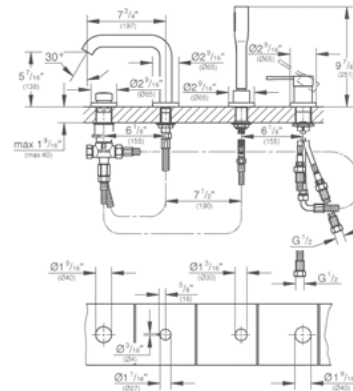

Llave para tina de 4 orificios Essence New
Con limitador de temperatura
consiste en:
Salida de tina pre-ensamblada
Mezclador monomando
Palanca de metal
Salida de tina con aireador
Desviador tina/regadera de mano
Regadera de mano (26 465)
Manguera de 2 m
Mangueras flexibles de conexión
Conexión para manguera de regadera para usar con 29 037 000
Presión mínima recomendada de 1 kg / 2 cm

Gancho Essentials
Hecho de metal

- **40364DL1** ● Brushed Warm Sunset
- **40364GL1** ● Cool sunrise
- **40364AL1** ● Brushed Hard Graphite

$ 850

CÓDIGO 19578AL1 **$ 30,000** ● Brushed Hard Graphite