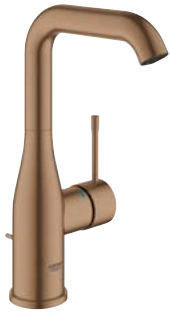

CONOCE LOS PRODUCTOS BRUSHED WARM SUNSET

32628DL1

40421DL1

26066DL0

27074DL0