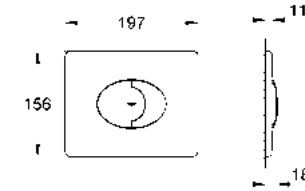

GROHE RAPID SL

Skate Air
Pulsador de descarga
Dual Flush
Accionamiento neumático
Instalación horizontal
156 x 197 mm
Hecho de ABS
Acabado Cromo

CÓDIGO 38506000 $ 1,200