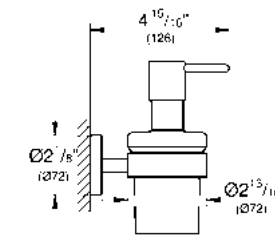

Soporte con dispensador de jabón Essentials
Material: metal/cristal
Acabado Cromo

CÓDIGO 40448001 $ 1,400