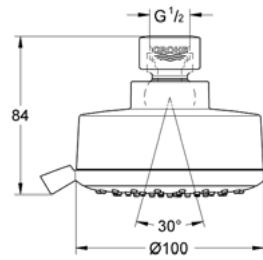

Regadera Tempesta Cosmopolitan
¡Ahorra agua! 9.5 lpm
Para media y alta presión
4 tipos de chorro
Salidas de fácil limpieza con **SpeedClean**
WaterGuide para mayor durabilidad
Acabado Cromo

CÓDIGO 27591001 $ 1,320