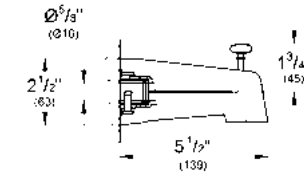

Salida para tina con desviador Eurosmart
Instalación a pared
Acabado Cromo

CÓDIGO 13611000 $ 930