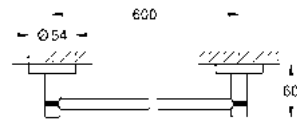

Toallero de barra de 60 cm Essentials
Hecho de metal
Fijación oculta

- **40366DL1** ● Brushed Warm Sunset
- **40366GL1** ● Cool sunrise
- **40366AL1** ● Brushed Hard Graphite

$ 1,815