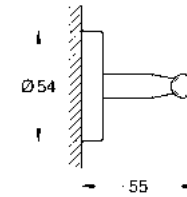

Gancho
Hecho de metal
Acabado Cromo

CÓDIGO 40461001 $ 465