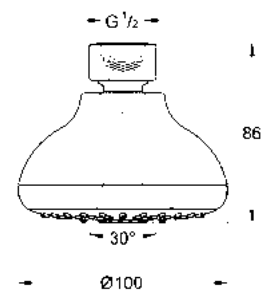

Regadera Tempesta
¡Ahorra agua! 9.5 lpm
Para media y alta presión
4 tipos de chorro
Salidas de fácil limpieza con **SpeedClean**
WaterGuide para mayor durabilidad
Acabado Cromo

CÓDIGO 27606001 $ 1,220

Regaderas de techo y pared