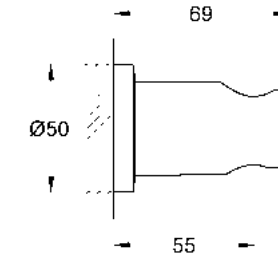

Soporte de regadera de mano a pared
Rainshower
No ajustable

- **27074DL0** ● Brushed Warm Sunset
- **27074GL0** ● Cool sunrise
- **27074AL0** ● Brushed Hard Graphite

$ 1,160