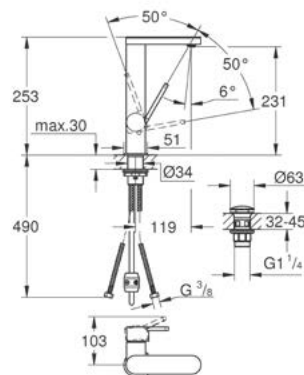

nuevo

CÓDIGO 23872003 \$ 6,000

Mezcladora para lavabo de 8" GROHE Plus
Incluye desagüe
Tamaño M
Conexión 1/2"
Acabado cromo

nuevo

CÓDIGO 20301003 \$ 8,000

Monomando para lavabo GROHE Plus
Con manguera retráctil
¡Ahorra agua! 5.7 lpm
Tamaño L
Incluye desagüe de push
Ajusta el ángulo del agua con **AquaGuide**
Fácil instalación
Acabado Cromo