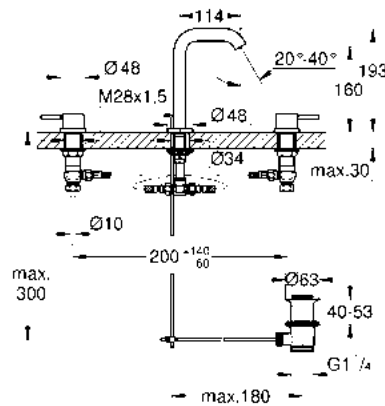

¡Ahorra agua! 5.7 lpm
Mezcladora para lavabo de 8" con desagüe Essence
Tamaño M
Ajusta el ángulo del agua con **AquaGuide**
Fácil instalación
Conexión 3/8" europeo
Acabado Cromo

CÓDIGO 20296001 $ 6,900