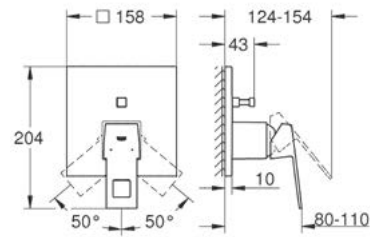

GROHE EUROCUBE

GROHE
StarLight

GROHE
QuickFix

GROHE
SilkMove