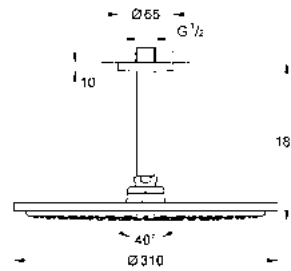

Set de regadera Rainshower Cosmopolitan
Consiste en:
Regadera fija
Brazo de regadera a techo de 14.2 cm
Orificios de fácil limpieza con **SpeedClean**
Sin goteo después del cierre con **DropStop**
9.5 lpm

- **26067DL0** ● Brushed Warm Sunset
- **26067GL0** ● Cool sunrise
- **26067AL0** ● Brushed Hard Graphite

$ 16,500