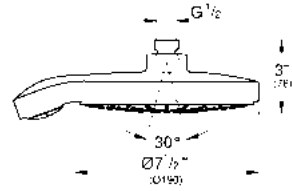

Regadera Power&Soul® Cosmopolitan Sistema one-click
¡Ahorra agua! 9.5 lpm
Selecciona el tipo de chorro dando un clic
4 tipos de chorro
Funciona con presión Media y Alta
Salidas de fácil limpieza con **SpeedClean**
WaterGuide para mayor durabilidad
Acabado Cromo

CÓDIGO 27765000 $ 3,660