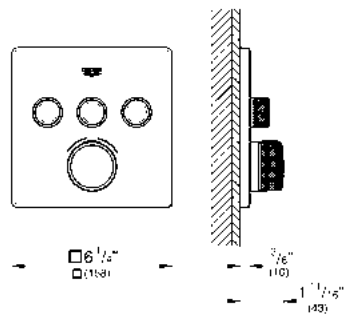

¡La temperatura perfecta sin esfuerzo!
Termostato de 3 salidas GROHE SmartControl cuadrado
Se pueden usar las 3 salidas al mismo tiempo
Controla volumen y temperatura
Necesita válvula GROHE Rápido SmartBox 35601000
Presiona GROHE SmartControl ON-OFF, gira para ajustar el volumen de EcoJoy a máximo consumo, símbolos intercambiables
Botón de seguridad GROHE SafeStop a 38 °C
Limitador de temperatura GROHE SafeStop Plus 46 °C
Superdelgado, cubierta de solo 1 cm
Cuenta con válvulas de retención y filtros de suciedad
Acabado Cromo

CÓDIGO 29142000 + 35601000 $ 15,200