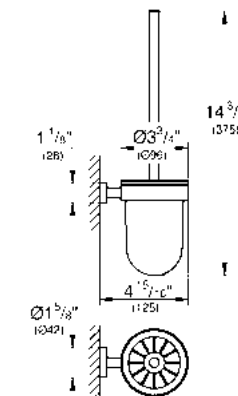

CÓDIGO 40507001 \$ 980

GROHE ESSENTIALS CUBE

Portarrollos de pared Essentials Cube
Hecho de metal
Acabado Cromo

CÓDIGO 40623001 \$ 880

Barra de seguridad Essentials Cube
Hecho de metal
Acabado Cromo

CÓDIGO 40514001 \$ 1,910