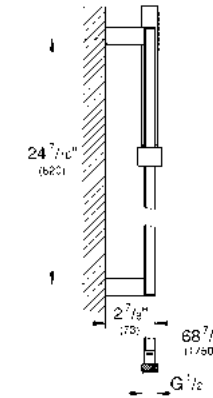

CÓDIGO 28917000 \$ 5,700

GROHE EUPHORIA CUBE

GROHE DreamSpray

GROHE StarLight

GROHE EcoJoy

Barra deslizable con regadera de mano Euphoria Cube
 ¡Ahorra agua! 9.5 lpm
 Para baja, media y alta presión
 Altura 60 cm
 Incluye regadera de mano con 1 tipo de chorro
 Incluye manguera 1.7 m
 Salidas de fácil limpieza con **SpeedClean**
WaterGuide para mayor durabilidad
 Acabado Cromo