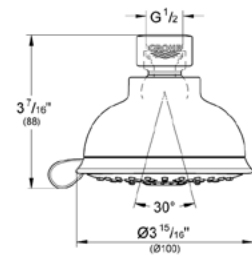

GROHE TEMPESTA

Regadera Tempesta Rustic
¡Ahorra agua! 9.5 lpm
Para media y alta presión
4 tipos de chorro
Salidas de fácil limpieza con **SpeedClean**
WaterGuide para mayor durabilidad
Acabado Cromo

CÓDIGO 27610001 $ 1,370