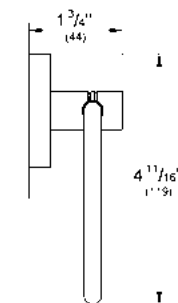

Portapapel Essentials
Hecho de metal
Acabado Cromo

CÓDIGO 40689001 $ 870