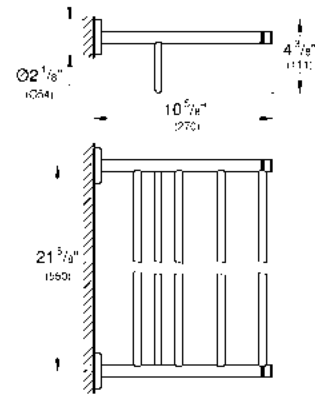

Toallero multitrack Essentials
Hecho de metal
Acabado Cromo

CÓDIGO 4080001 $ 3,510