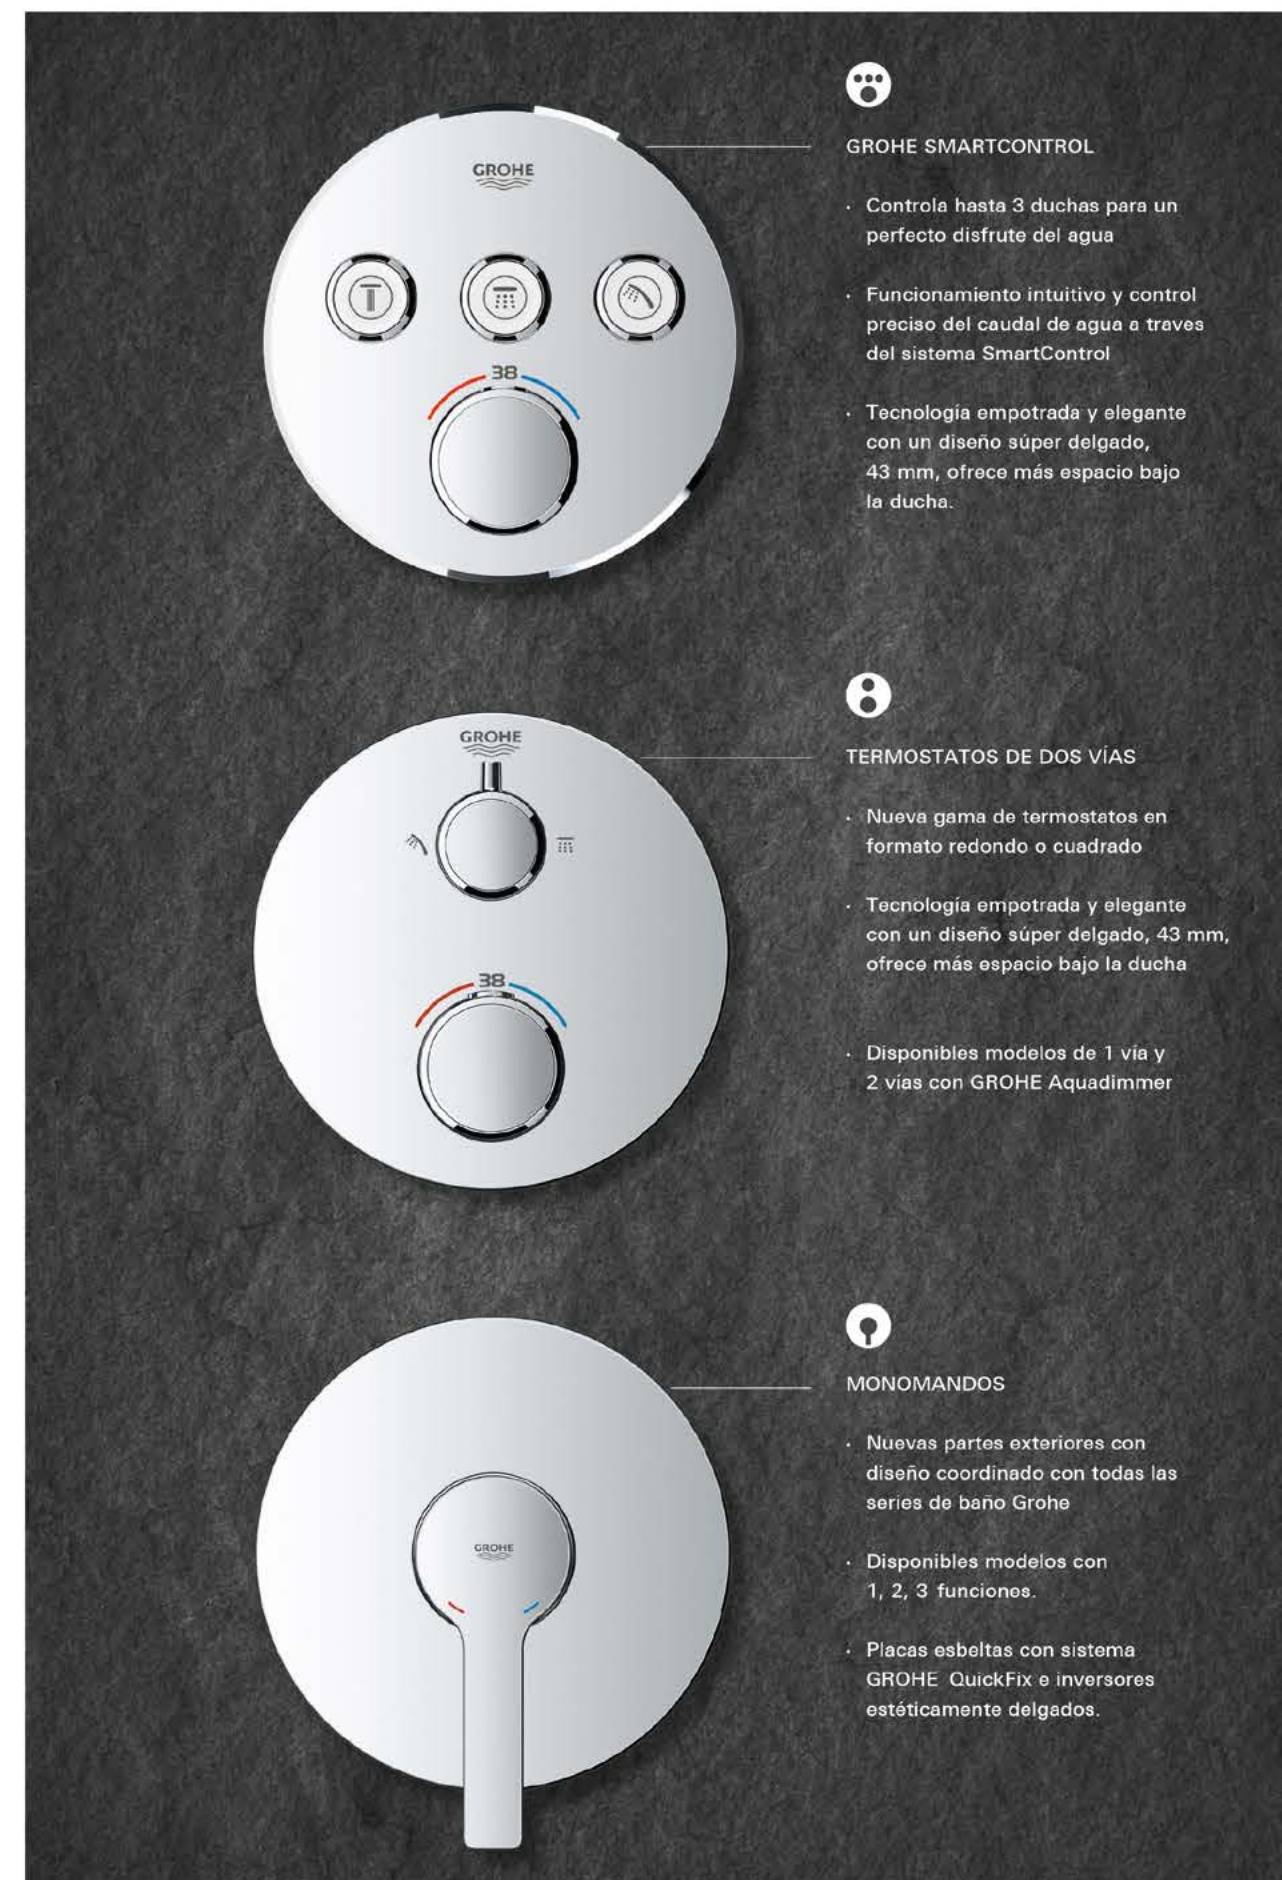

¡Eso sí que es inteligencia!

Presiona para abrir

Gira para mayor o menor volumen

Presiona para cerrar

SmartControl

SMART

GROHE
RÁPIDO SMARTBOX

DISEÑO

GROHE
SMARTCONTROL

MASTERPIECE OF TECHNOLOGY

CUERPO UNIVERSAL: GROHE RAPIDO SMARTBOX

Con sus soluciones universales, nuestro sistema GROHE Rapido SmartBox es la respuesta para todo. Nunca antes un cuerpo empotrado de GROHE había ofrecido tantas opciones diferentes de flexibilidad y libertad de uso. Una amplia selección de partes exteriores para ducha y bañera aseguran que el estilo elegido se extiende perfectamente en cada área del cuarto de baño. Y visto desde un ángulo práctico, el diseño estilizado y aerodinámico hace que su limpieza sea más rápida y más fácil. GROHE SmartControl empotrado promete un control perfecto de la ducha y es ideal por su diseño extremadamente plano y su aspecto nitido y ligero. Nuestros termostatos de dos vías también son compactos y ahorran espacio, combinando un rendimiento preciso con un diseño elegante con apariencia minimalista. O elija nuestros mezcladores: una selección de modelos que ofrecen control de una, dos o tres vías. Funcionalidad y amplia gama de diseños con estilo.

GROHE TERMOSTATOS

PRESIONA, GIRA, DISFRUTA

A todos nos gustaría tener más espacio, especialmente en la zona de la regadera, donde a menudo es pequeño. Así que cuando tienes el lujo de poder planificar tu baño desde cero o renovarlo, GROHE SmartControl es la opción perfecta.

Libertad de diseño: GROHE SmartControl también ofrece un diseño cuadrado o redondo.

SmartControl ofrece ventajas adicionales de un tipo práctico: La limpieza es más rápida y más fácil, gracias al diseño aerodinámico.