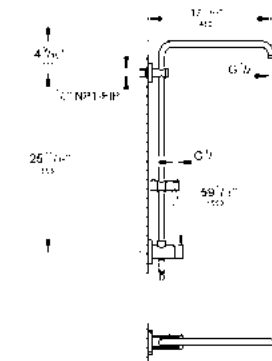

GROHE RETRO-FIT

Consiste:

Brazo de regadera horizontal orientable de 45 cm
6 funciones de desvío:
¡Ambas regaderas al mismo tiempo!
- Función ecológica
- Función estándar

Regadera Fija
- Función ecológica
- Función estándar

Regadera de mano
- Función ecológica
- Función estándar
No incluye regadera fija y regadera de mano
Distancia entre el desviador y el soporte superior: 65.3 cm

Manguera metálica de 1.5 m Rotaflex

Adaptador en ángulo para evitar que la manguera interfiera con la válvula

Limitador de flujo opcional GROHE EcoJoy 6.6 lpm
Acabado cromado
Mayor durabilidad, incluye un canal interno con tecnología WaterGuide

Twistfree para evitar que la manguera se enrosque
Incluye 2 preventores de flujo de retorno