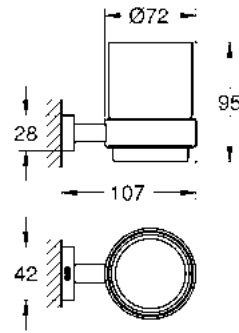

GROHE ESSENTIALS CUBE

Soporte con vaso Essentials Cube
Material: metal/cristal
Acabado Cromo

CÓDIGO 40755001 $ 1,170