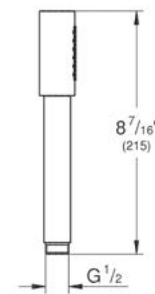

Regadera de mano Sena Stick
Orificios de fácil limpieza SpeedClean
Water Guide interno para mayor durabilidad
GROHE Ecojoy ¡Ahorra agua! 6.6 lpm

- **26465AL0** ● Brushed Warm Sunset
- **26465DL0** ● Cool sunrise
- **26465GL0** ● Brushed Hard Graphite

$ 6,630