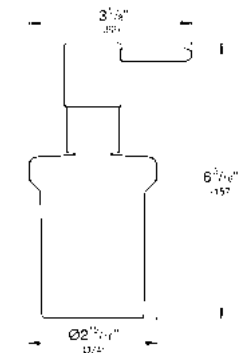

Dispensador de jabón Essentials
Material: metal/cristal
Acabado Cromo

CÓDIGO 40394001 $ 630