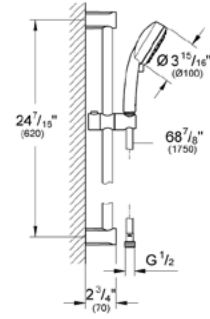

GROHE TEMPESTA

GROHE DreamSpray

GROHE StarLight

GROHE EcoJoy

Barra deslizable con regadera de mano Tempesta Cosmopolitan
¡Ahorra agua! 6.6 lpm
Para media y alta presión
Altura 60 cm
Incluye regadera de mano con 2 tipos de chorro
Incluye manguera RelaxaFlex 1.7 m
Salidas de fácil limpieza con **SpeedClean WaterGuide** para mayor durabilidad
Acabado Cromo