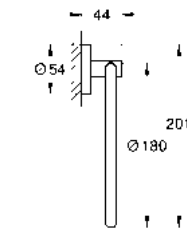

Toallero de argolla Essentials
Hecho de metal
Fijación oculta

- **40365DL1** ● Brushed Warm Sunset
- **40365GL1** ● Cool sunrise
- **40365AL1** ● Brushed Hard Graphite

$ 1,140