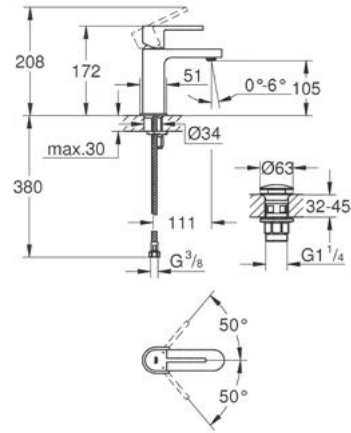

GROHE PLUS

Monomando para lavabo GROHE Plus
¡Ahorra agua! 5.7 lpm
Tamaño S
Incluye desagüe de push
Ajusta el ángulo del agua con **AquaGuide**
Instalación QuickFix Plus
Acabado Cromo

nuevo

CÓDIGO 33163003 $ 5,000