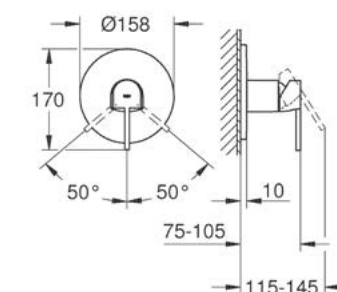

Monomando para regadera GROHE Plus
Maneral de metal
Necesita válvula Smartbox 35601000
Acabado Cromo

nuevo

Smartbox

CÓDIGO 24059003 + 35601000 $ 7,330

Liaves
para baño
GROHE