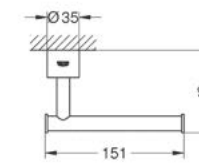

GROHE ATRIO NEW ACCESORIOS

Portapapel Atrio
Acabado Cromo

CÓDIGO 40313003 $ 2,890