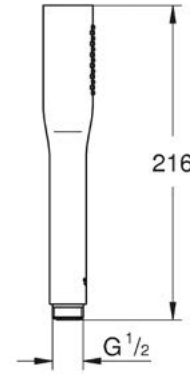

CÓDIGO 28341000 \$ 1,860

GROHE ONDUS

Regadera de mano Ondus
 ¡Ahorra agua! 9.5 lpm
 Salidas de fácil limpieza con **SpeedClean**
 Acabado Cromo

CÓDIGO 27185000 \$ 2,050 HASTA AGOTAR INVENTARIO

GROHE EUPHORIA COSMOPOLITAN