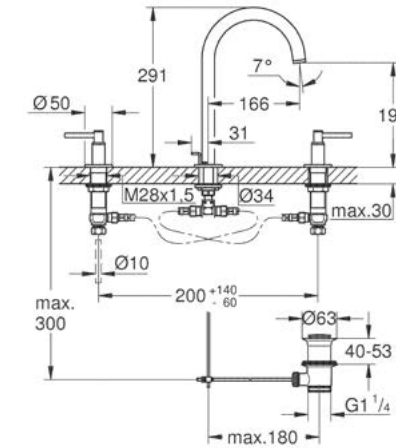

GROHE ATRIO NEW

Mezcladora para lavabo con manerales separados a 8" Atrio
Incluye desagüe
Tamaño M
Mangueras en conexión 3/8" europeo
Acabado Cromo

CÓDIGO 20009003 $ 11,550