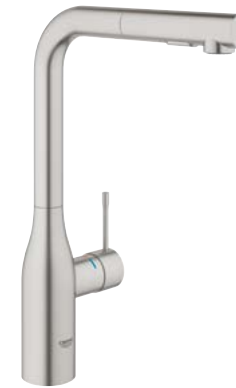

GROHE ESSENCE

CÓDIGO 30270000 \$ 5,150

Monomando para cocina Essence
Instalación de un solo orificio
Tecnología **EasyDock**, garantiza una fácil retracción y acoplamiento suave
Desviador: spray laminar / chorro lluvia **Speed-Clean**
Retorno automático a spray laminar
Salida giratoria de 360°
Mangueras de conexión flexibles a 3/8" europeo
Sistema de instalación rápida
Limitador de temperatura integrado
Acabado Cromo