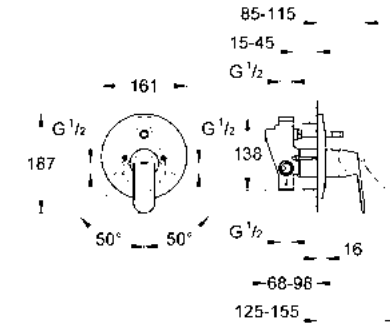

GROHE EUROSMART COSMOPOLITAN

GROHE StarLight