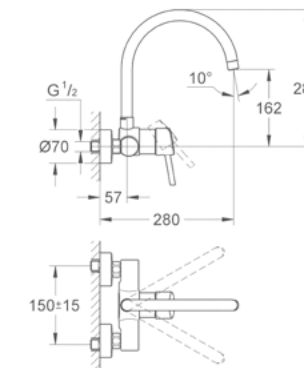

Ángulo de
Confort

Tope de
Giro

Palanca con
Rotación Frontal

CÓDIGO 32663003

\$ 3,990

GROHE
StarLight

GROHE
SilkMove

Mezclador para cocina concetto
Instalación a pared
Acabado Cromo
Grohe SilkMove 4.6 cm
Giro 360°
Proyección 22.3 cm
Uniones - S