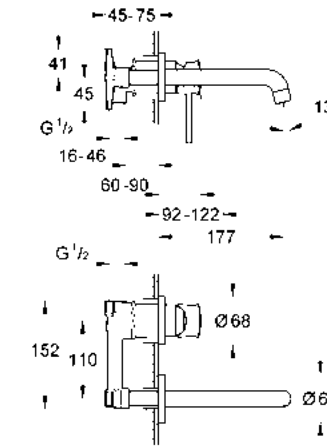

Monomando para lavabo de pared Bauclassic
Incluye válvula
No incluye desagüe
Acabado Cromo

CÓDIGO 20292000 $ 3,525