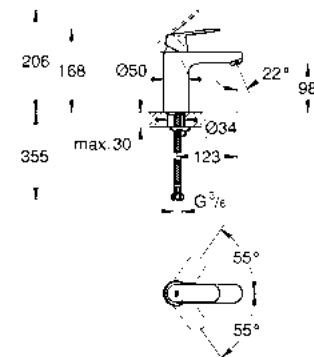

\$ 1,850

GROHE EcoJoy

GROHE SilkMove

GROHE StarLight

¡Ahorra agua! 5.7 lpm
Monomando para lavabo
Eurosmart Cosmopolitan
No incluye desagüe
Tamaño M
Fácil instalación
Mangueras en conexión 3/8" europeo
Acabado Cromo