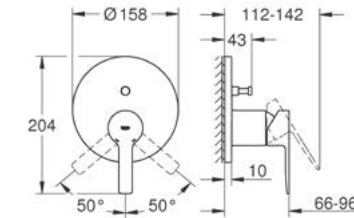

Monomando para regadera y tina Lineare
Maneral de metal
Necesita válvula GROHE Rapido SmartBox 35601000
Acabado Cromo

CÓDIGO 24064001+ 35601000 $ 6,630

Smartbox