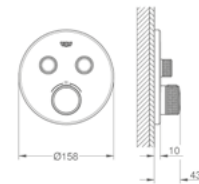

\$ 7,355

nuevo

Salida para tina
Montado a la pared
Hecho de metal
Longitud 171mm
Acabado cromado
Presión mínima recomendada 1 Litro.

- 13139AL3** ● Brushed Hard Graphite

\$ 9,400

nuevo

Liaves
para baño
GROHE