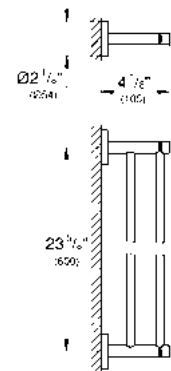

Toallero de barra doble Essentials
Hecho de metal
Acabado Cromo

CÓDIGO 40802001 \$ 2,060

Toallero de barra
Hecho de metal
Acabado Cromo

CÓDIGO 40459001 \$ 920

Toallero de barra
Hecho de metal
Acabado Cromo