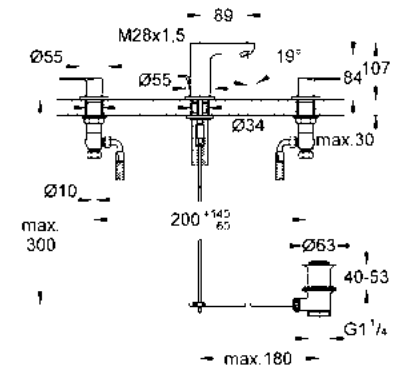

Liaves para baño GROHE

GROHE QuickFix

GROHE StarLight

Mezcladora para lavabo de 8" con desagüe
Eurosmart Cosmopolitan
Tamaño S
Fácil instalación
Conexión 3/8" europeo
Acabado Cromo

CÓDIGO 20187000 \$ 4,950