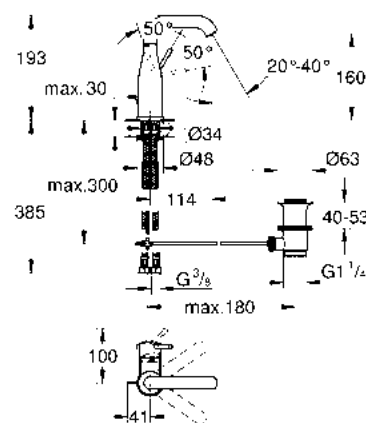

¡Ahorra agua! 5.7 lpm
Monomando para lavabo con desagüe Essence
Tamaño M
Ajusta el ángulo del agua con **AquaGuide**
Fácil instalación
Mangueras en conexión 3/8" europeo

- **23462DL1** ● Brushed Warm Sunset
- **23462GL1** ● Cool sunrise
- **23462AL1** ● Brushed Hard Graphite

$ 7,150