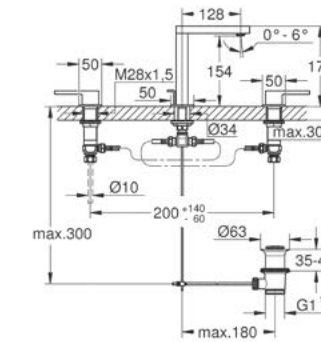

nuevo

CÓDIGO 23872003 \$ 6,000

Mezcladora para lavabo de 8" GROHE Plus
Incluye desagüe
Tamaño M
Conexión 1/2"
Acabado cromo

nuevo

CÓDIGO 20301003 \$ 8,000

Monomando para lavabo GROHE Plus
Con manguera retráctil
¡Ahorra agua! 5.7 lpm
Tamaño L
Incluye desagüe de push
Ajusta el ángulo del agua con **AquaGuide**
Fácil instalación
Acabado Cromo