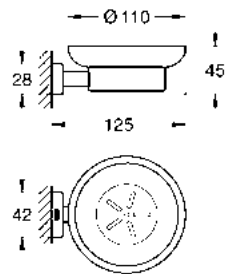

Soporte con jabonera Essentials Cube
Material: metal/cristal
Acabado Cromo

CÓDIGO 40754001 $ 1,170