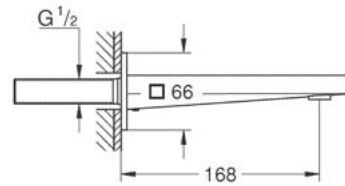

Monomando para regadera y tina GROHE Plus
 Maneral de Metal
 Necesita válvula GROHE Rapido SmartBox
 35601000
 Acabado cromo

CÓDIGO 24060003 + 35601000

\$ 7,530

nuevo

Smartbox

Salida para tina
 Montaje a la pared
 GROHE StarLight acabado cromado
 Longitud 168mm
 Conexión de 1/2"