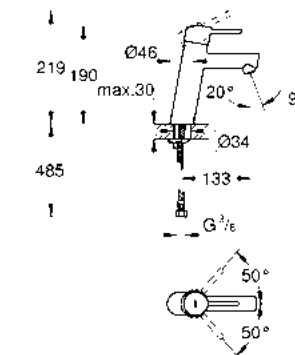

\$ 2,600

GROHE EcoJoy

GROHE SilkMove ES

GROHE StarLight

¡Ahorra agua! 5.7 lpm
Monomando para lavabo Concetto
No incluye desagüe
Tamaño M
Fácil instalación
Mangueras en conexión 3/8" europeo
Acabado Cromo

CÓDIGO 23451001