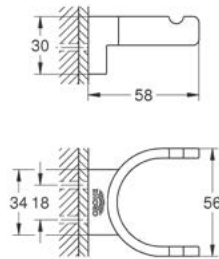

Gancho doble GROHE Selection
Acabado cromo

nuevo

CÓDIGO 41049000 $ 940