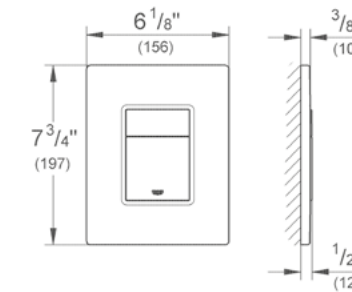

Skate Cosmopolitan
Pulsador de descarga
Dual Flush
Accionamiento neumático
Instalación vertical u horizontal
156 x 197 mm
Hecho de ABS
Acabado Cromo

- **38732DA0** ● Brushed Warm Sunset
- **38732GNO** ● Cool sunrise
- **38732ALO** ● Brushed Hard Graphite

$ 3,390

nuevo

DISPONIBLE JULIO 2020