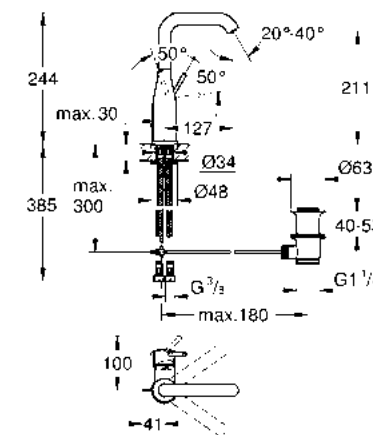

¡Ahorra agua! 5.7 lpm
Monomando para lavabo con desagüe
Essence
Tamaño L
Ajusta el ángulo del agua con **AquaGuide**
Fácil instalación
Mangueras en conexión 3/8" europeo
Acabado Cromo

CÓDIGO 32628001 $ 5,000