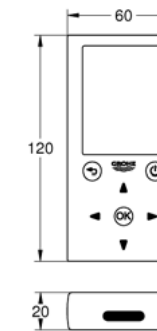

Control remoto
Para todos los productos GROHE con sensor infrarrojo
Configuraciones disponibles
• Activación del modo de limpieza
• Desinfección térmica
• Rango de detección
• Apagado automático
• Apertura automática
Servicio
• Enviar y guardar perfiles
• Restablecer funciones
• Detalles del servicio
• Modo de demostración
Utiliza 3 baterías AAA

CÓDIGO 36407001 $ 5,740