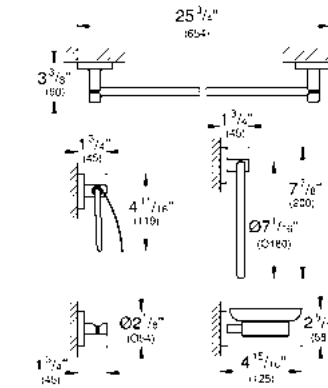

CÓDIGO 40368001 \$ 205

Jabonera chica
Acabado Cromo

CÓDIGO 40664001 \$ 1,250

Vaso Essentials
Material: cristal

CÓDIGO 40372001 \$ 250

Set de 5 accesorios Essentials
Material: metal/cristal
Incluye:
• Toallero de barra 60 cm
• Toallero de argolla
• Gancho
• Jabonera
• Portapapel con cubierta
Acabado Cromo