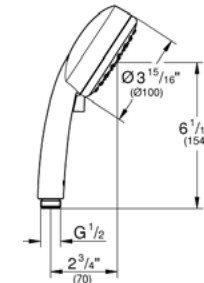

Regadera de mano New Tempesta
¡Ahorra agua! 6.6 lpm
Para media y alta presión
2 tipos de chorro
Salidas de fácil limpieza con **SpeedClean WaterGuide** para mayor durabilidad
Acabado Cromo

CÓDIGO 26046002 $ 640