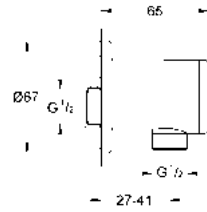

CÓDIGO 27074000 \$ 654

Codo de pared con sujetador para
regadera manual
Acabado Cromo

CÓDIGO 28629000 \$ 970

Codo para pared Euphoria Cube
Acabado Cromo

CÓDIGO 27704000 \$ 520

Accesorios para regadera

GROHE ACCESORIOS PARA REGADERAS