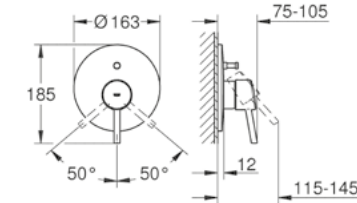

\$ 3,200

GROHE CONCETTO

Monomando para lavabo con desagüe Concetto
 Tamaño L
 Fácil instalación
 Mangueras en conexión 3/8" europeo
 Acabado Cromo

CÓDIGO 32629002 \$ 5,200

GROHE CONCETTO

Monomando para regadera y tina Concetto
 Maneral de metal
 Desviador: tina/regadera
 Necesita válvula 33963000
 Acabado Cromo