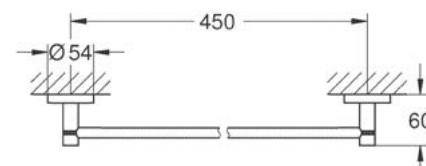

Toallero de barra
Hecho de metal
Acabado Cromo

CÓDIGO 40688001 $ 1,090