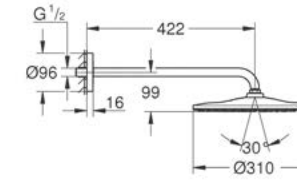

GROHE RAINSHOWER MONO 310

Set de Regadera Rainshower Mono 310
¡Ahorra agua! 9.5 lpm
Incluye brazo para regadera de 422mm (26 146)
Regadera Rainshower de 310mm
Salidas de fácil limpieza con SpeedClean
WaterGuide para mayor durabilidad
Hecho de metal
Acabado Cromo

SOLO REGADERA 26562000 $ 7,100
CÓDIGO 26558000 $ 8,800

DISPONIBLE JULIO 2020

nuevo