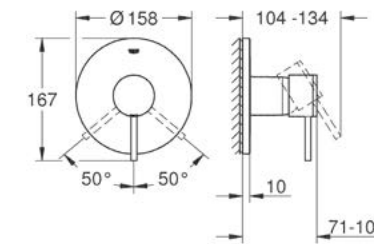

Monomando para regadera Atrio
Maneral de metal
Necesita válvula Smartbox 35601000
Acabado Cromo

CÓDIGO 24065003 + 35601000 $ 6,560

Smartbox