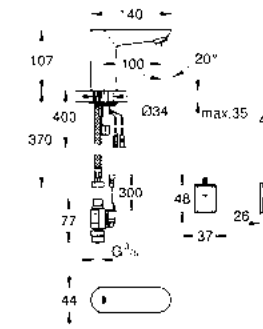

GROHE PROYECTOS

Elementos perfectos para hoteles de lujo, bares y restaurantes; o bien para residencias, hospitales y espacios con gran afluencia de público.

Se caracterizan por:

- Funcionamiento infrarrojo, sin contacto (máxima higiene)
- Modelos para lavabo
- Baterías con una duración de 7 años aproximadamente
- Instalaciones tras de muro

Para máxima higiene, es posible programar la descarga de agua automáticamente en un lapso de uno o tres días tras el último uso para evitar el estancamiento de agua, una función esencial en espacios que no se utilizan diariamente.

GROHE PROYECTOS

¡Ahorra agua! 5.7 lpm
Llave electrónica para lavabo con sensor infrarrojo Euroeco Cosmopolitan E
Solo para agua fría
Batería de litio de 6 V, tipo CR-P2
Duración de la batería: aprox. 7 años (150 actuaciones al día)
Mangueras de conexión flexibles 3/8" europeo
Filtros de suciedad
Válvula solenoide externa
Batería externa
Sistema de instalación rápida
Visualización del estado de la batería de múltiples etapas
7 programas preestablecidos:
• Lavado automático
• Desinfección térmica
• Modo de limpieza
Funciones adicionales y ajustes precisos con control remoto (se vende por separado)

CÓDIGO 36271000 $ 6,390