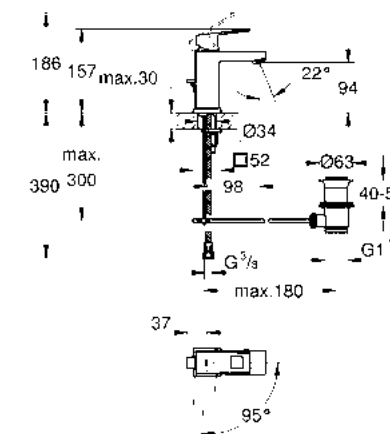

CÓDIGO 19296001 + 33964000 \$ 5,470

GROHE EUROCUBE

UNA CLARA DEFINICIÓN

GROHE EUROCUBE

GROHE EcoJoy

GROHE SilkMove

GROHE StarLight

¡Ahorra agua! 5.7 lpm
Monomando para lavabo con desagüe
Eurocube
Tamaño S
Fácil instalación
Mangueras en conexión 3/8" europeo
Acabado Cromo