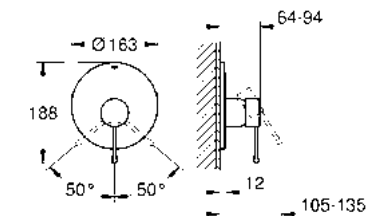

¡Ahorra agua! 5.7 lpm
 Mezcladora para lavabo de 8" con desagüe Essence
 Tamaño M
 Ajusta el ángulo del agua con **AquaGuide**
 Fácil instalación
 Conexión 3/8" europeo
 Acabado Cromo

CÓDIGO 20296001 \$ 6,900