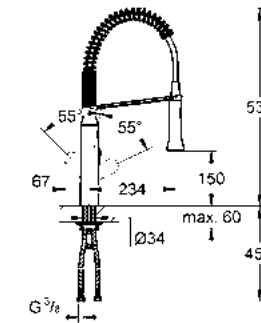

GROHE K7

GROHE StarLight

GROHE SilkMove

CÓDIGO 31379000 \$ 10,610

Monomando de cocina K7
Llave profesional
Sistema de rápida instalación
Rociador de metal
Desviador: spray laminar / chorro lluvia
SpeedClean
Retorno automático a spray laminar
Limitador de volumen ajustable
Salida giratoria de 140°
Brazo de resorte movable a 360°
Protección contra retorno
Mangueras de conexión flexibles a 3/8" europeo
Acabado Cromo