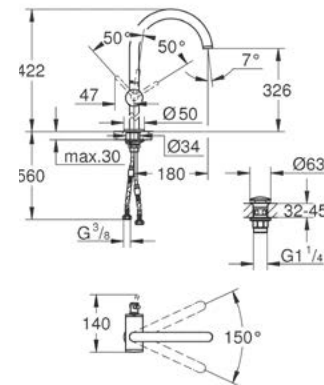

CÓDIGO 32042003 \$ 9,270

GROHE ATRIO NEW

Mezcladora para lavabo con manerales separados a 8" Atrio
Incluye desagüe
Tamaño M
Mangueras en conexión 3/8" europeo
Acabado Cromo

CÓDIGO 20009003 \$ 11,550

Monomando para lavabo con desagüe Atrio
Tamaño XL
Rápida instalación
Mangueras en conexión 3/8" europeo
Acabado Cromo