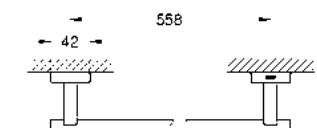

Toallero de barra Essentials Cube, 55.8 cm
Hecho de metal
Acabado Cromo

CÓDIGO 40509001

$ 1,650

Accesorios
para baño
GROHE