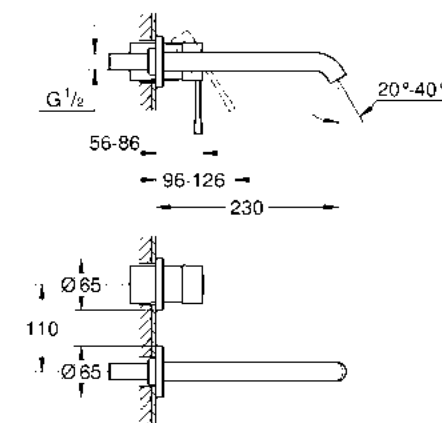

¡Ahorra agua! 5.7 lpm
Monomando para lavabo a pared Essence
Tamaño L
No incluye desagüe
Ajusta el ángulo del agua con **AquaGuide**
Necesita válvula 23571000
Fácil instalación

- **19967DL1 + 23571000** ● Brushed Warm Sunset
- **19967GL1 + 23571000** ● Cool sunrise
- **19967AL1 + 23571000** ● Brushed Hard Graphite

$ 11,205