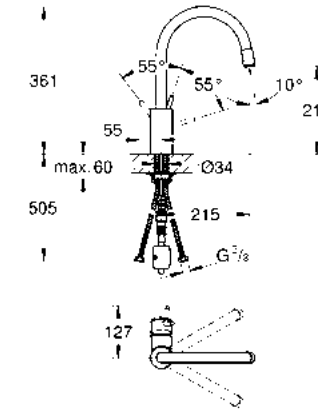

Monomando de cocina Concetto
Sistema de rápida instalación
Tecnología **EasyDock** garantiza una fácil
instalación de un solo orificio
retracción y acoplamiento suave
Manguera extraíble
Limitador de caudal ajustable
Salida giratoria de 360°
Mangueras de conexión flexibles 3/8" europeo
Acabado Cromo

Ángulo de
Confort

Tope de
Giro

Palanca con
Rotación Frontal

CÓDIGO 32663003

$ 3,990

GROHE
StarLight

GROHE
SilkMove