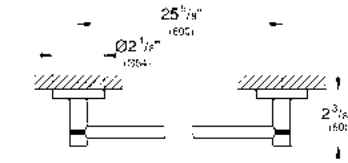

Toallero de barra Essentials
Hecho de metal
Acabado Cromo

CÓDIGO 40366001 $ 1,210