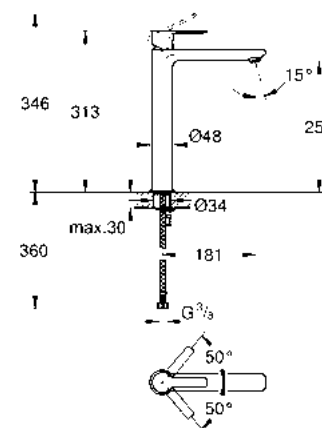

¡Ahorra agua! 5.7 lpm
Monomando para lavabo Lineare
No incluye desagüe
Tamaño XL
Fácil instalación
Mangueras en conexión 3/8" europeo
Acabado Cromo

CÓDIGO 23405001 $ 7,550