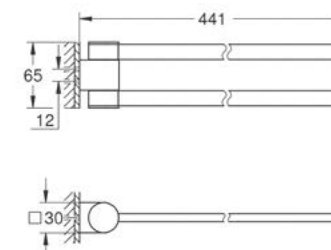

nuevo

Toallero GROHE Selection
Longitud 60cm
Hecho de metal
Acabado cromo

CÓDIGO 41056000 \$ 2,530

nuevo

Toallero de barra GROHE Selection
Longitud 40 cm
Hecho de metal
Acabado Cromo

CÓDIGO 41063000 \$ 2,840