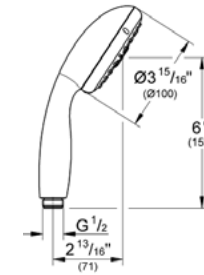

CÓDIGO 27608001 \$ 1,020

HASTA AGOTAR INVENTARIO

GROHE StarLight

Barra deslizable Tempesta Cosmopolitan
Altura 60 cm
Acabado Cromo

CÓDIGO 27521000 \$ 1,050

GROHE DreamSpray

GROHE StarLight

GROHE EcoJoy