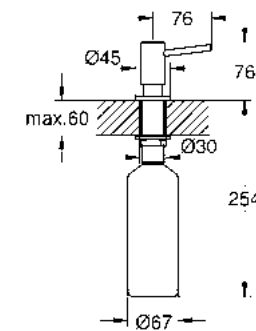

ACCESORIOS PARA COCINA

Llave para Bar Costa S
¡Ahorra agua! 6.6 lpm
Mango de metal
Salida giratoria de 360°
Acabado Cromo

CÓDIGO 20179001 \$ 2,420

Dispensador de jabón Cosmopolitan
Puede almacenar hasta 500 ml
Acabado Cromo