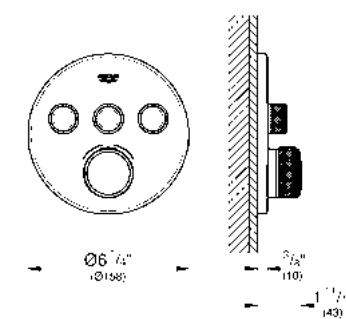

¡La temperatura perfecta sin esfuerzo!
Termostato de 3 salidas GROHE SmartControl redondo
Se pueden usar las 3 salidas al mismo tiempo
Controla volumen y temperatura
Necesita válvula GROHE Rápido SmartBox 35601000
Presiona GROHE SmartControl ON-OFF, gira para ajustar el volumen de EcoJoy a máximo consumo, símbolos intercambiables
Botón de seguridad GROHE SafeStop a 38 °C
Limitador de temperatura GROHE SafeStop Plus 46 °C
Superdelgado, cubierta de solo 1 cm
Cuenta con válvulas de retención y filtros de suciedad
Acabado Cromo

CÓDIGO 29138000 + 35601000 $ 15,200