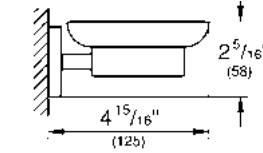

Soporte con jabonera Essentials
Material: metal/cristal
Acabado Cromo

CÓDIGO 40444001 $ 970