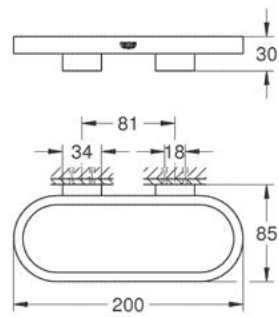

ACCESORIOS GROHE SELECTION

Toallero de argolla GROHE Selection
Longitud 20cm
Acabado cromo

nuevo

CÓDIGO 41035000 $ 1,770