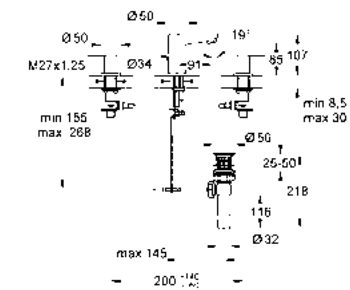

Mezcladora para lavabo con manerales separados a 8" Bauedge
Incluye desagüe
Acabado Cromo

CÓDIGO 20197000 $ 2,425