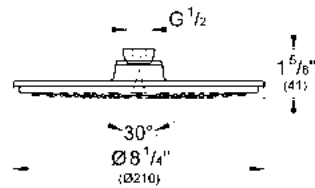

GROHE RAINSHOWER COSMOPOLITAN

Regadera Rainshower Cosmopolitan
¡Ahorra agua! 9.5 lpm
Para media y alta presión
Salidas de fácil limpieza con **SpeedClean**
Esta regadera solo puede ser utilizada
con el brazo 28983000
Hecho de latón
Acabado Cromo

CÓDIGO 28783000 $ 16,500

Regadera Rainshower Cosmopolitan
¡Ahorra agua! 9.5 lpm
Para baja, media y alta presión
Salidas de fácil limpieza con **SpeedClean**
Funciona desde 500 g de presión
Hecho de metal
Acabado Cromo

CÓDIGO 28373000 $ 6,390

GROHE POWER&SOUL®

Disfrute la selección de innovación. La idea de un baño perfecto es distinta, por ello las regaderas GROHE Power&Soul® se caracterizan por cuatro diferentes tipos de chorro. Revitalizante o relajante, estimulante o calmante, cualquiera que sea la sensación que estés buscando, tenemos el tipo de chorro ideal para ti.

PARA UNA VITALIZACIÓN AL MÁXIMO EN LA MAÑANA Y PARA UNA RELAJACIÓN TOTAL EN LA TARDE

Regadera Power&Soul® sistema one-click
¡Ahorra agua! 9.5 lpm
Para media y alta presión
4 tipos de chorro
Salidas de fácil limpieza con **SpeedClean**
WaterGuide para mayor durabilidad
Acabado Cromo

CÓDIGO 27767000 $ 3,460

Regadera de mano Power&Soul®
¡Ahorra agua! 9.5 lpm
Para media y alta presión
4 tipos de chorro
Salidas de fácil limpieza con **SpeedClean**
WaterGuide para mayor durabilidad
Acabado Cromo

CÓDIGO 27673000 $ 1,960

Regaderas
de techo y
pared