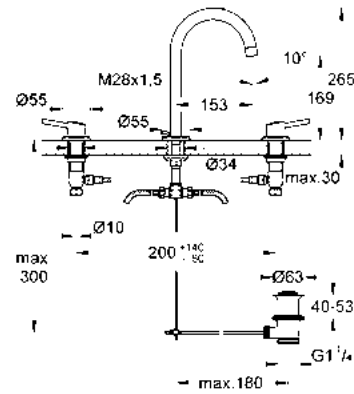

¡Ahorra agua! 5.7 lpm
Mezcladora para lavabo de 8" con desagüe Concetto
Tamaño L
Fácil instalación
Conexión 3/8" europeo
Acabado Cromo

CÓDIGO 20216001 $ 5,800