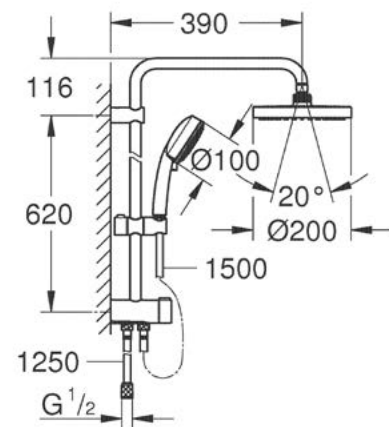

Todos los sistemas de regaderas incorporan la tecnología **GROHE DreamSpray®**, que asegura una perfecta distribución del agua por cada boquilla del cabezal de regadera.

Sistema Tempesta Cosmopolitan

Set de ducha flexible con desviador instalación a pared, incluye:
 Brazo para ducha fija de 39 cm, ajustable antes de la instalación
 Cambio entre el desviador y la regadera de mano, regadera fija o regadera fija Eco.
 Regadera fija Tempesta Cosmopolitan 200 (27541001)
 2 tipos de chorro (via desviador): Rain y SmartRain with ball joint, ángulo de rotación ± 15°
 Regadera con rótula de mano Tempesta Cosmopolitan 100 (27573)
 4 tipos de chorro: GROHE Rain O², Rain, Massage y Jet
 Para media y alta presión
 Ajustable con elemento deslizante.
 Distancia entre desviador y soporte superior: 620 mm
 Manguera de ducha Relexaflex 1500 mm (28 151)
 Manguera de ducha Relexaflex 1250 mm (28 150)
 Caudal mínimo de 7 lpm
 GROHE DreamSpray para una perfecta distribución del agua
 Acabado cromo
 Sistema anti-corrosión
 WaterGuide para mayor durabilidad