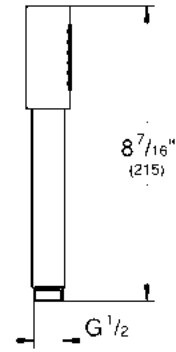

GROHE SENA

Regadera de mano Sena
¡Ahorra agua! 9.5 lpm
Para baja, media y alta presión
Salidas de fácil limpieza con **SpeedClean**
WaterGuide para mayor durabilidad
Acabado Cromo

CÓDIGO 28341000 $ 1,860