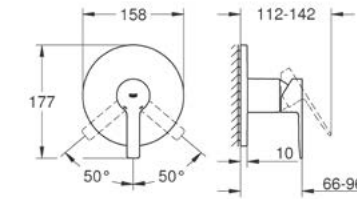

Monomando para regadera Lineare
Maneral de metal
Necesita válvula GROHE Rapido SmartBox 35601000
Acabado cromo

CÓDIGO 24063001 + 35601000 $ 6,530

Smartbox