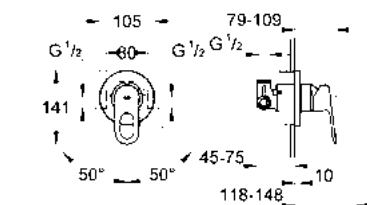

Monomando para regadera Bauloop
Maneral de metal
Incluye válvula
Acabado Cromo

CÓDIGO 29042000

$ 1,475