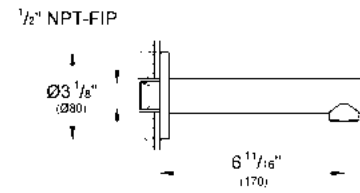

Salida para tina Concetto
Instalación a pared
Acabado Cromo

CÓDIGO 13274001 $ 1,810