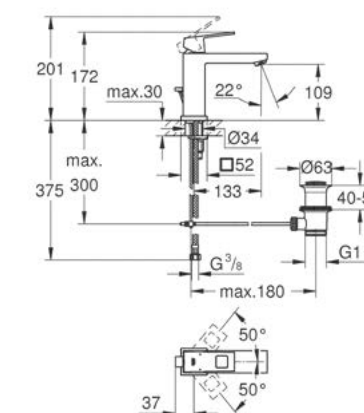

Monomando para lavabo
Tamaño M
Fácil instalación
Presión mínima 1 kg
Mangueras flexibles

CÓDIGO 23445000 $ 5,500

GROHE SilkMove

GROHE StarLight