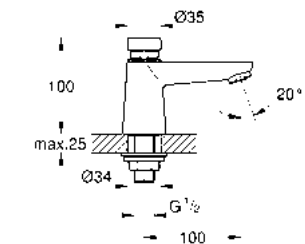

¡Ahorra agua! 5.7 lpm
Llave de cierre automático Euroeco Cosmopolitan
Para agua fría o premezclada
3 tiempos ajustables:
Corto: 7 segundos (de fábrica)
Medio: 15 segundos
Largo: 30 segundos

CÓDIGO 36265000 $ 2,510