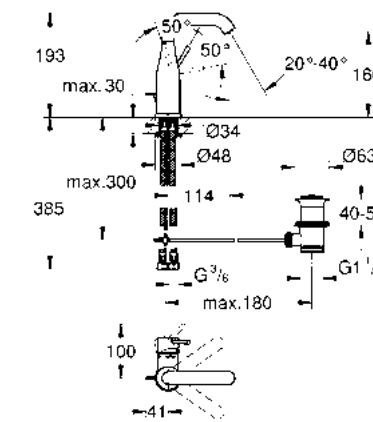

¡Ahorra agua! 5.7 lpm
Monomando para lavabo con desagüe
Essence
Tamaño M
Ajusta el ángulo del agua con **AquaGuide**
Fácil instalación
Mangueras en conexión 3/8" europeo
Acabado Cromo

CÓDIGO 23462001 $ 4,600

GROHE SilkMove

GROHE StarLight