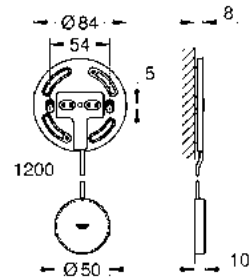

Sensor de agua inteligente GROHE Sense para LAN inalámbrica, de batería
Alarma instantánea por inundación
Sensor de temperatura y humedad de la habitación
Recibe actualizaciones de la temperatura y la humedad diariamente
Personalización de las especificaciones vía GROHE Ondus App para iOS y Android
Indicador del estado vía luz LED, alarma y app para colocación sobre una superficie plana no conductora
Batería LongLife: hasta 4 años de vida, dependiendo del uso del sensor
Incluye:

- 1 x Sensor de agua
- 3 x Baterías AAA

Marca CE LAN inalámbrica de 2,4 GHz
Hecho en Alemania

CÓDIGO 22601LN0 $ 3,000

Set de extensión GROHE Sense para GROHE Sense 22 601 LN0
Extensión para lugares de difícil acceso para colocación en una superficie plana no conductora o instalación en la pared
Incluye:

- Plato base
- Cable de extensión del sensor de 1,2 m de longitud
- Tacos y conjunto de tornillos

No incluido: sensor de agua inteligente 22 601 LN0 CE aprobado

CÓDIGO 22506LN0 $ 1,500