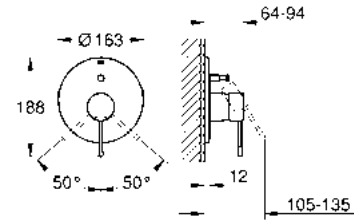

Monomando para regadera y tina Essence
Desviador: tina/regadera
Maneral de metal
Necesita válvula 33963000

- **19285DL1 + 33963000** ● Brushed Warm Sunset
- **19285GL1 + 33963000** ● Cool sunrise
- **19285AL1 + 33963000** ● Brushed Hard Graphite

$ 7,355

nuevo