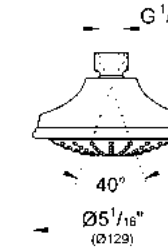

Regadera Euphoria Rustic
¡Ahorra agua! 9.5 lpm!
Para media y alta presión
Salidas de fácil limpieza con **SpeedClean**
Acabado Cromo

CÓDIGO 28737000 $ 1,470