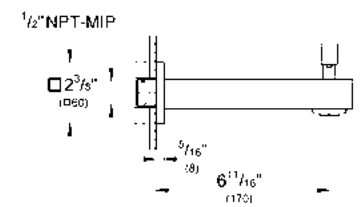

CÓDIGO 24062000 + 35601000 \$ 6,420

Smartbox

GROHE
StarLight

Salida para tina Eurocube
Instalación a pared
Acabado Cromo

CÓDIGO 13305000 \$ 2,520

GROHE
StarLight

Salida para tina con desviador Eurocube
Instalación a pared
Acabado Cromo