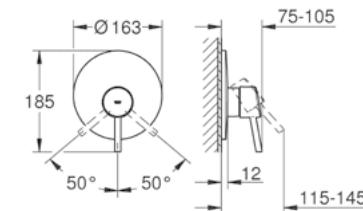

Monomando para regadera Concetto
Maneral de metal
Necesita válvula 33964000
Acabado Cromo

CÓDIGO 19345001 + 33964000 $ 3,940