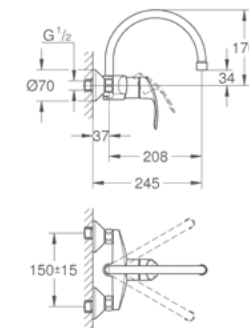

CÓDIGO 33281002 \$ 2,430

GROHE EcoJoy

GROHE StarLight

GROHE SilkMove

Mezclador para cocina Eurosmart
Instalación en pared
Limitador de caudal ajustable
Giro 360°
Salida giratoria projection 18.6 cm
Uniones en S