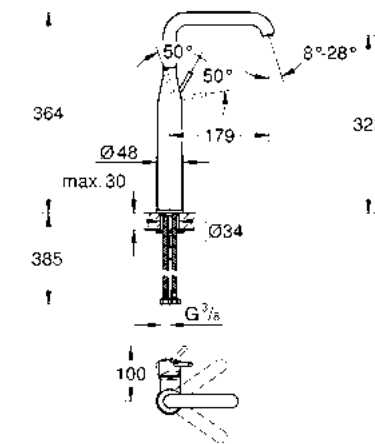

¡Ahorra agua! 5.7 lpm
Monomando para lavabo sin desagüe Essence
Tamaño XL
Ajusta el ángulo del agua con **AquaGuide**
Fácil instalación
Mangueras en conexión 3/8" europeo

- **32901DL1** ● Brushed Warm Sunset
- **32901GL1** ● Cool sunrise
- **32901AL1** ● Brushed Hard Graphite

$ 9,270

Llaves para baño GROHE