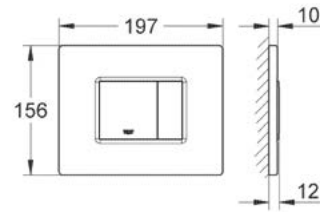

Skate Cosmopolitan
Pulsador de descarga
Dual Flush
Accionamiento neumático
Instalación vertical u horizontal
156 x 197 mm
Hecho de ABS
Acabado Cromo

CÓDIGO 38732DL0 $ 3,390