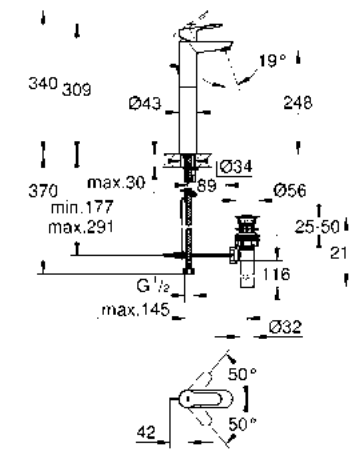

Monomando para lavabo Bauedge
Rápida instalación
Incluye desagüe
Mangueras flexibles
Acabado Cromo

23761000 sin desagüe $ 2,900
CÓDIGO 32860000 $ 2,320