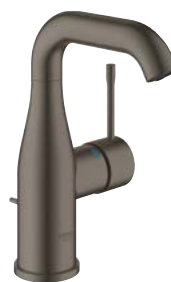

\$ 9,270

Llaves para baño GROHE

¡Ahorra agua! 5.7 lpm
 Monomando para lavabo con desagüe Essence
 Tamaño M
 Ajusta el ángulo del agua con **AquaGuide**
 Fácil instalación
 Mangueras en conexión 3/8" europeo