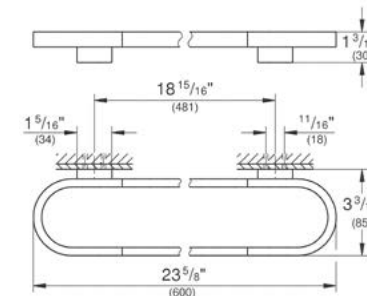

nuevo

Toallero GROHE Selection
Longitud 60cm
Hecho de metal
Acabado cromo

CÓDIGO 41056000 \$ 2,530

nuevo

Toallero de barra GROHE Selection
Longitud 40 cm
Hecho de metal
Acabado Cromo

CÓDIGO 41063000 \$ 2,840