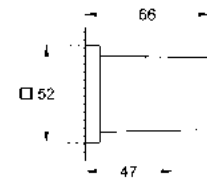

Sujetador para regadera manual Euphoria Cube
Acabado Cromo

CÓDIGO 27693000 $ 380