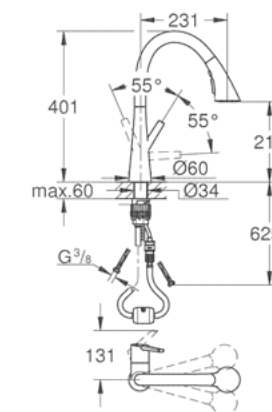

Regadera
Dual Extraíble

Rociador
Extraíble

Ángulo de
Confort

Palanca con
Rotación Frontal

GROHE
StarLight

GROHE
SilkMove

CÓDIGO 32294002 \$ 6,680

Monomando de cocina Zedra
Sistema de rápida instalación
Rociador de metal
Desviador: spray laminar / chorro lluvia
SpeedClean
Retorno automático a spray laminar
Limitador de volumen ajustable
Con **EasyDock** se garantiza una fácil retracción y un acoplamiento suave
Salida giratoria de 360°
Protección contra retorno
Mangueras de conexión flexibles a 3/8" europeo
Acabado Cromo