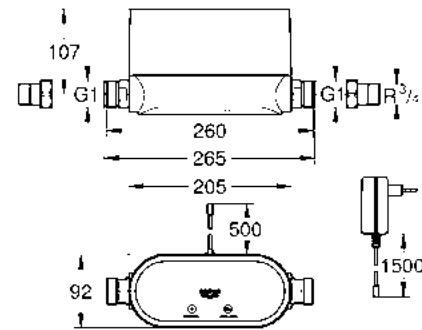

GROHE SENSE

GROHE Sense Guard es un controlador inteligente alimentado por red inalámbrica LAN de 110 V Detecta de manera automática, manual o remota tuberías rotas, microfugas, riesgo de heladas y caudal inusual para evitar daños por inundaciones y mantener a salvo tu hogar
Válvula solenoide que se abre sin electricidad
Personalización de las especificaciones vía GROHE Ondus App para iOS y Android
Indicador del estado vía luz LED, alarma y app
Para instalación horizontal o vertical justo después del medidor de agua, solo agua fría
Incluye:

- 1 x controlador de agua con conexión de 1"
- Tuercas de montaje 3/4"
- Cable de alimentación extensible de 0,7 m de longitud, conector tipo C

Marca CE LAN inalámbrica de 2,4 GHz
Nivel de sonoridad I conforme DIN4109
Hecho en Alemania

CÓDIGO 22503LN0 $ 20,000