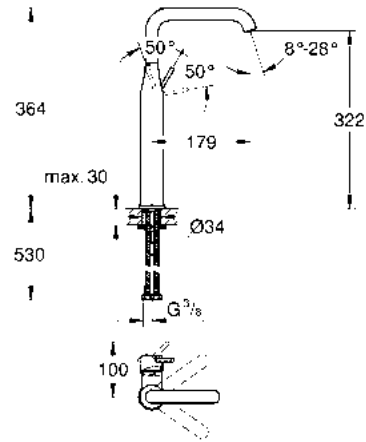

GROHE ESSENCE

¡Ahorra agua! 5.7 lpm
Monomando para lavabo Essence
No incluye desagüe
Tamaño XL
Ajusta el ángulo del agua con **AquaGuide**
Fácil instalación
Mangueras en conexión 3/8" europeo
Acabado Cromo

CÓDIGO 32901001 $ 6,180