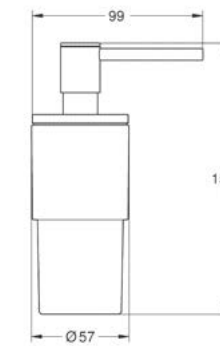

Dispensador de jabón Atrio
Acabado Cromo y Cristal
Necesita soporte 40304003

CÓDIGO 40306003 $ 2,500