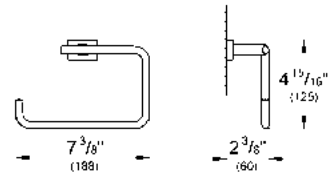

GROHE ESSENTIALS CUBE

Toallero de argolla Essentials Cube
Hecho de metal
Acabado Cromo

CÓDIGO 40510001 $ 1,340