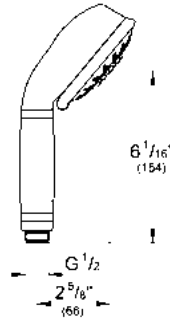

Regadera de mano Relixa
¡Ahorra agua! 9.5 lpm
Para media y alta presión
5 tipos de chorro
Salidas de fácil limpieza con **SpeedClean**
WaterGuide para mayor durabilidad
Acabado Cromo

CÓDIGO 27125000 $ 2,270

GROHE DreamSpray

GROHE StarLight

GROHE EcoJoy