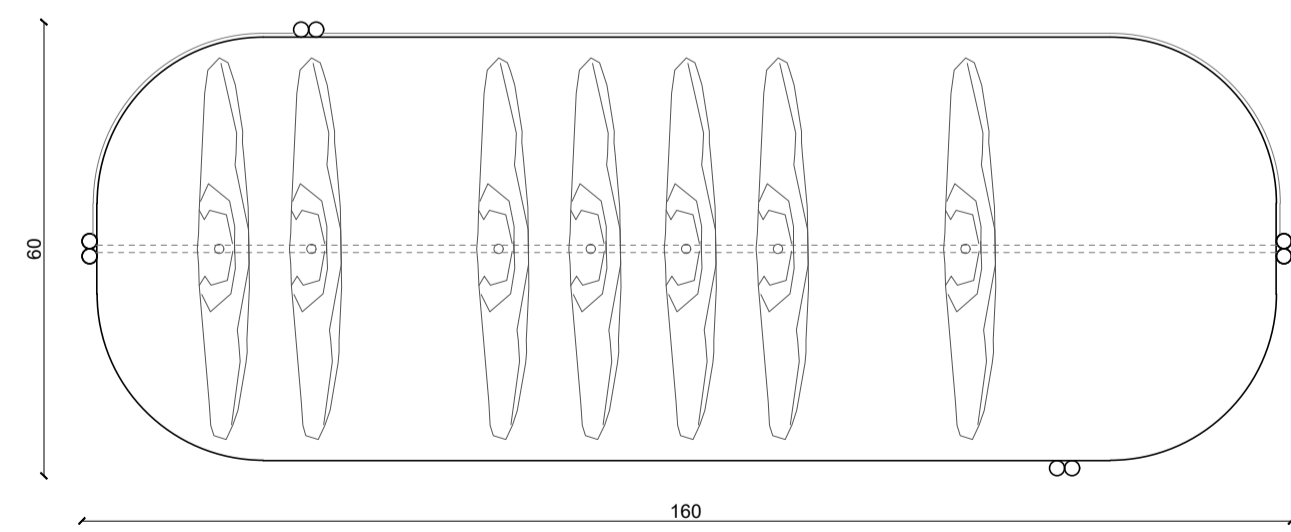

VESTA

MODULES

Cabina armadio modulare con ripiani in marmo/legno/laccati e struttura in metallo finitura ottone satinato
Modular walk-in closet with marble/wood/lacquered shelves and metal structure finished in brushed brass

VST_C