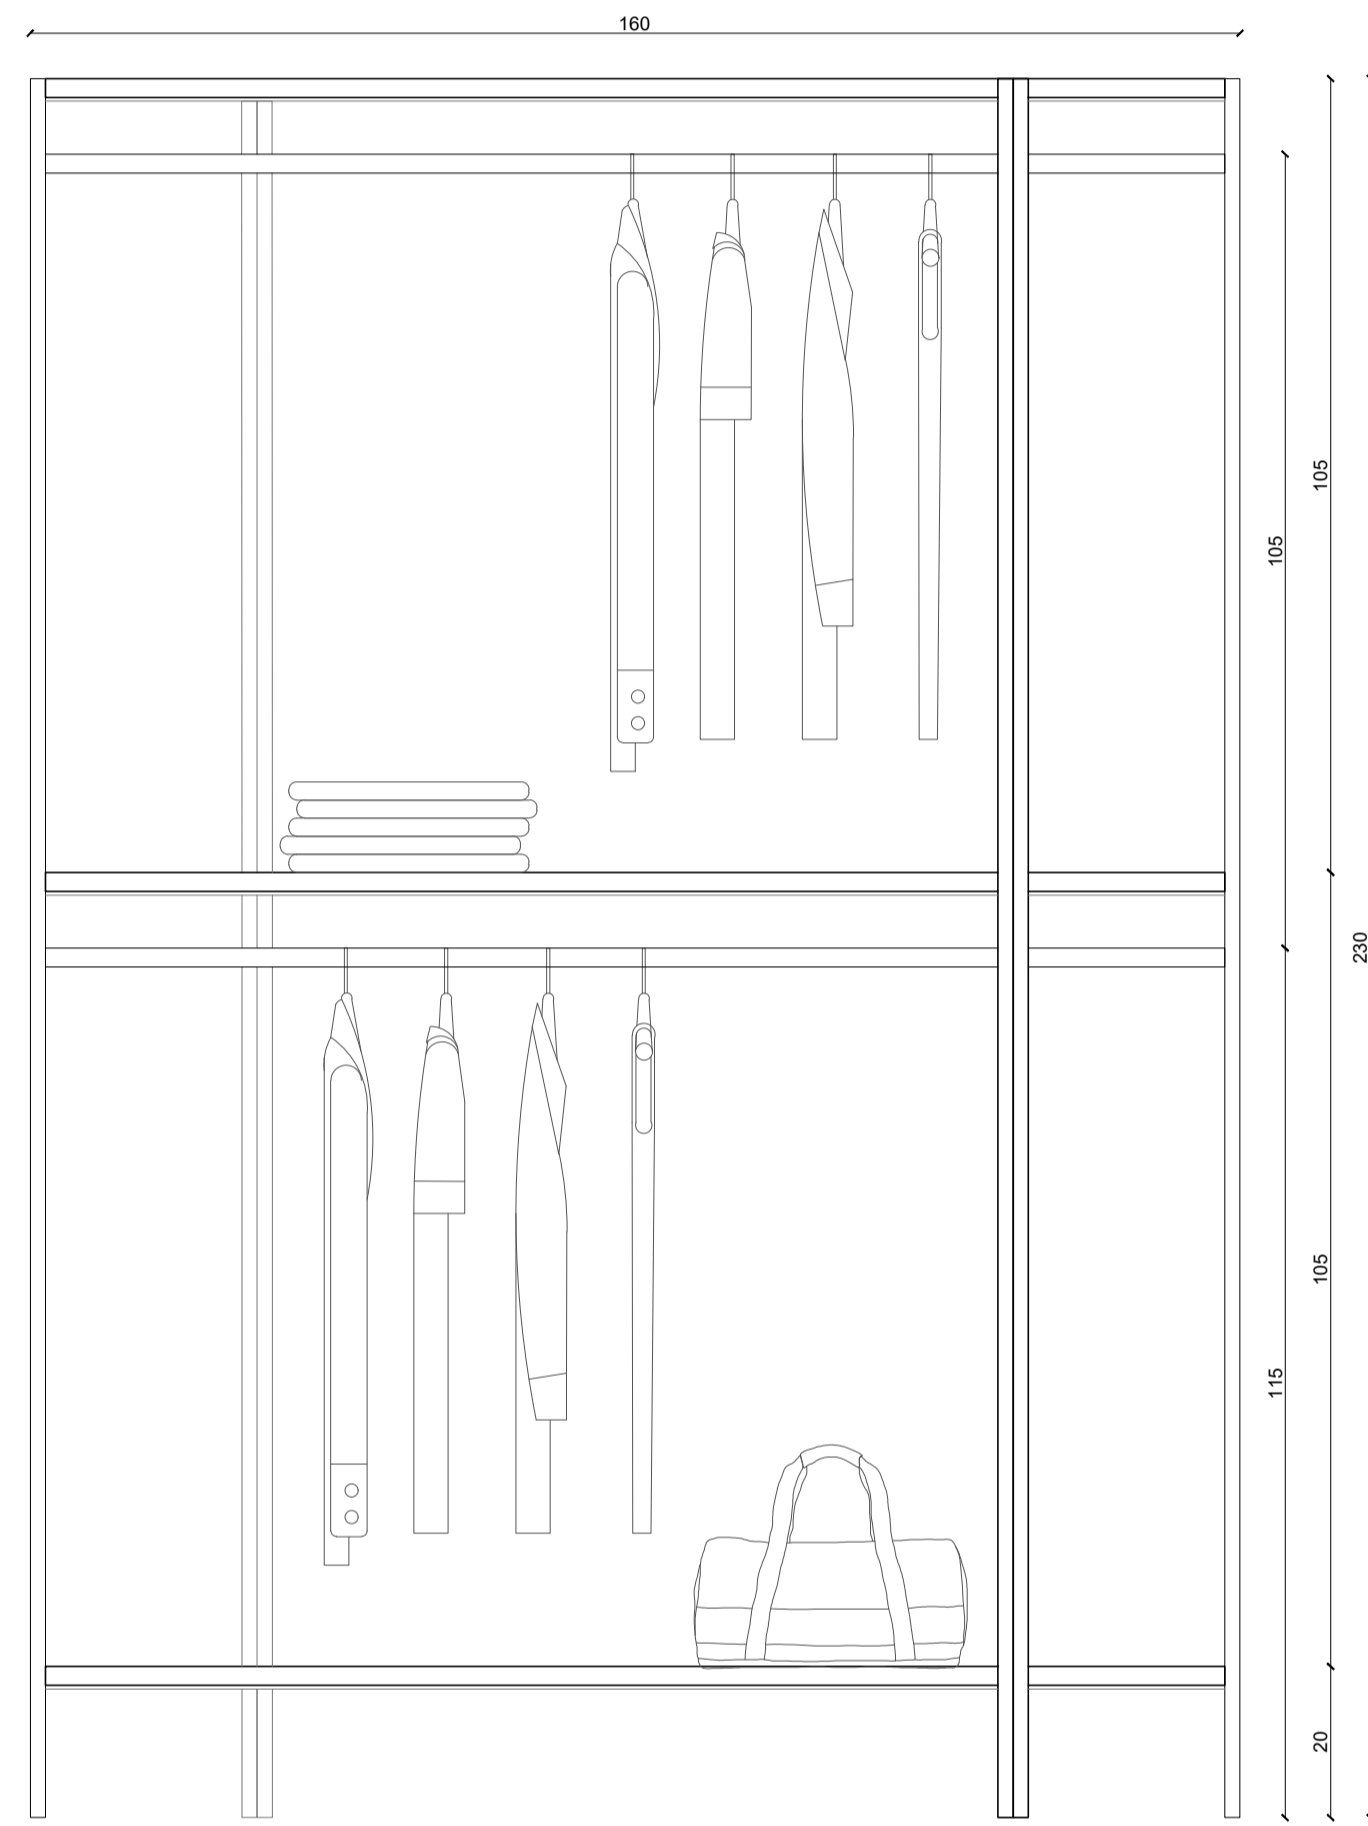

VESTA

MODULES

Cabina armadio modulare con ripiani in marmo/legno/laccati e struttura in metallo finitura ottone satinato
Modular walk-in closet with marble/wood/lacquered shelves and metal structure finished in brushed brass

VST_C