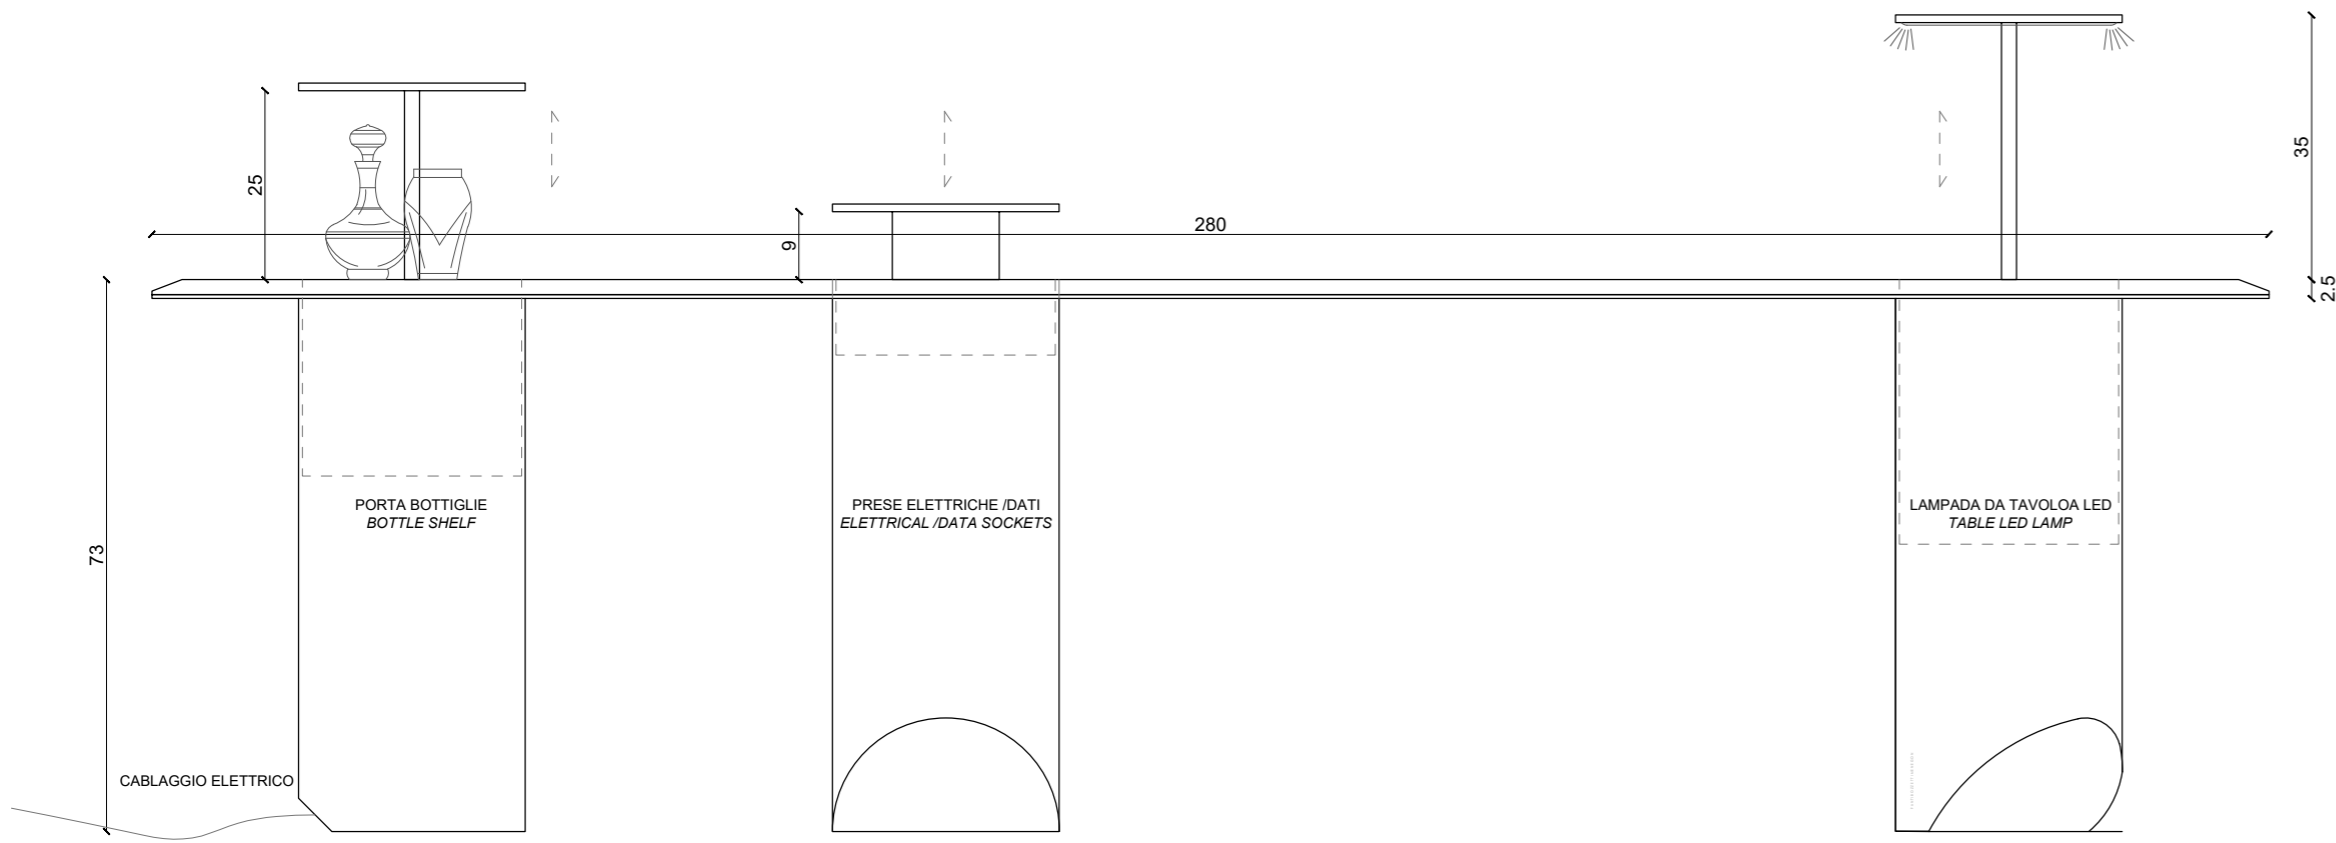

CERBERO

OFFICETABLE

Scrivania direzionale con top in marmo e gambe in ottone naturale, particolari accessori a lift nelle 3 gambe: un porta bottiglie, prese elettriche e dati e lampada da tavolo
Office desk with marble top and solid brass structure, hidden lift remote controlled accessories: bottle shelf, socket and a table lamp