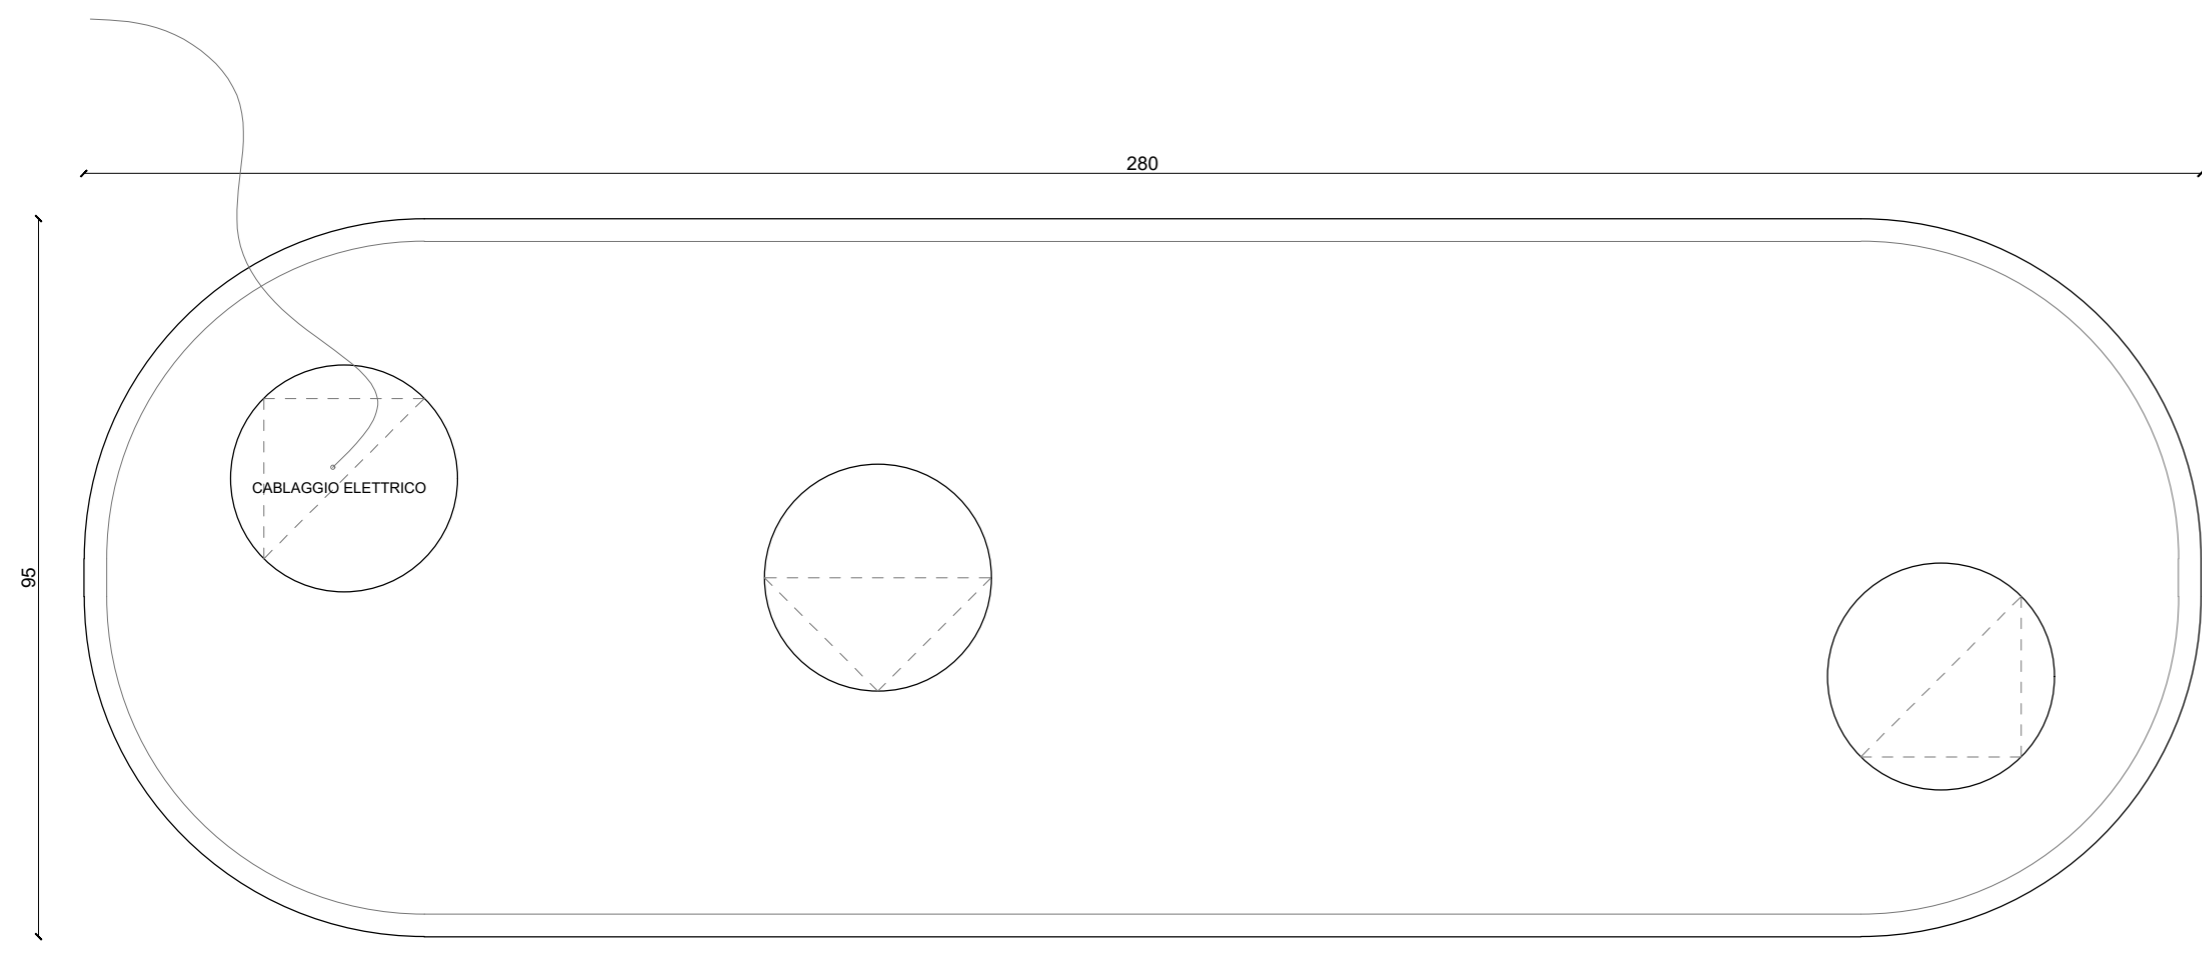

CERBERO

OFFICETABLE

Scrivania direzionale con top in marmo e gambe in ottone naturale, particolari accessori a lift nelle 3 gambe: un porta bottiglie, prese elettriche e dati e lampada da tavolo
Office desk with marble top and solid brass structure, hidden lift remote controlled accessories: bottle shelf, socket and a table lamp