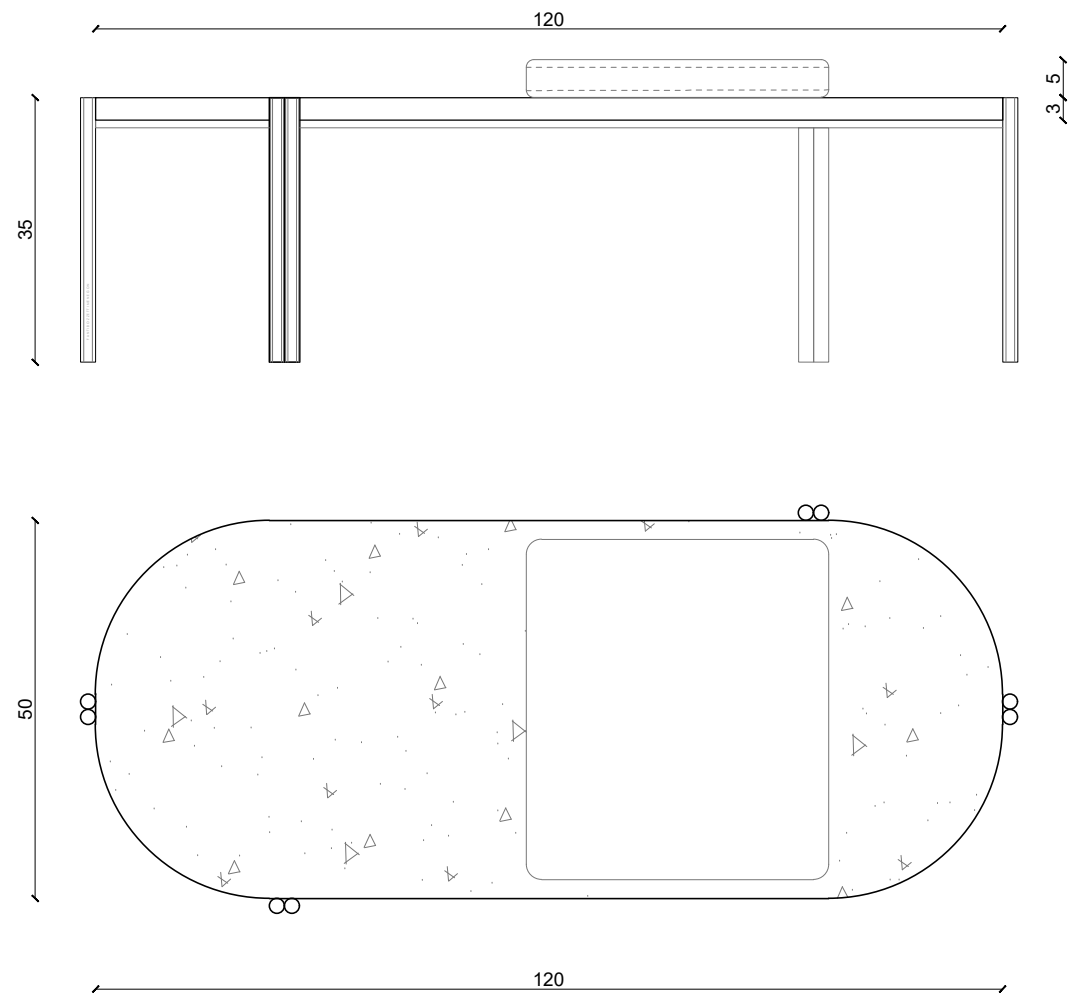

OFIUCO

B E N C H

Panca con top in marmo, struttura in ottone naturale e cuscino in pelle
Bench with marble top, solid brass structure and leather cushion

Prodotto interamente realizzato a mano, piccole difformità nella finitura dei materiali sono da ritenersi sinonimo di unicità
Product entirely handmade, small differences in the finish of the materials are to be considered synonymous with uniqueness