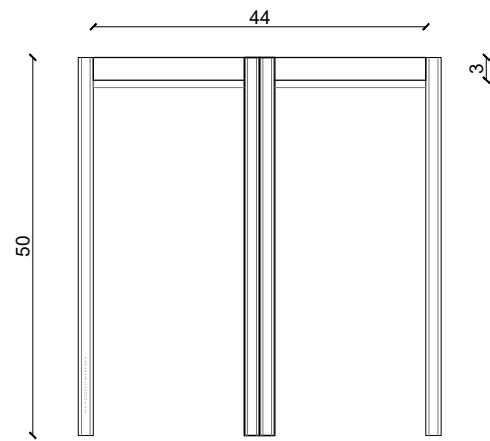

OFIUCO

COFFETABLE

Tavolino con top in marmo e struttura in ottone naturale
Coffe table with marble top and solid brass structure

Prodotto interamente realizzato a mano, piccole difformità nella finitura dei materiali sono da ritenersi sinonimo di unicità
Product entirely handmade, small differences in the finish of the materials are to be considered synonymous with uniqueness