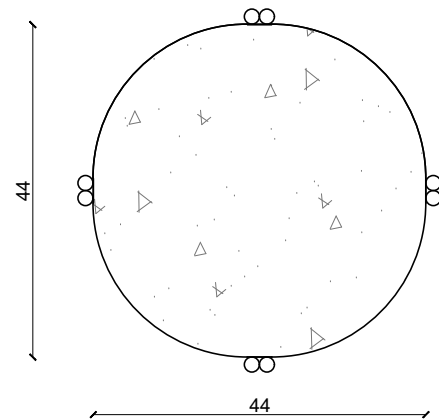

OFIUCO

COFFETABLE

Tavolino con top in marmo e struttura in ottone naturale
Coffe table with marble top and solid brass structure

Prodotto interamente realizzato a mano, piccole difformità nella finitura dei materiali sono da ritenersi sinonimo di unicità
Product entirely handmade, small differences in the finish of the materials are to be considered synonymous with uniqueness