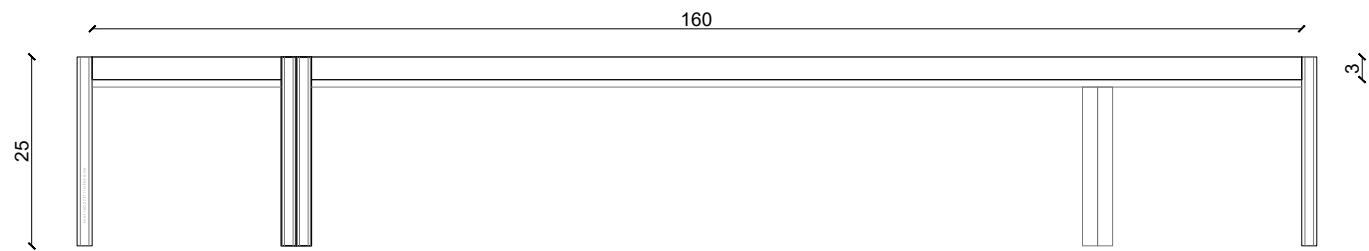

OFIUCO

COFFETABLE

Tavolino con top in marmo e struttura in ottone naturale
Coffe table with marble top and solid brass structure

Prodotto interamente realizzato a mano, piccole difformità nella finitura dei materiali sono da ritenersi sinonimo di unicità
Product entirely handmade, small differences in the finish of the materials are to be considered synonymous with uniqueness