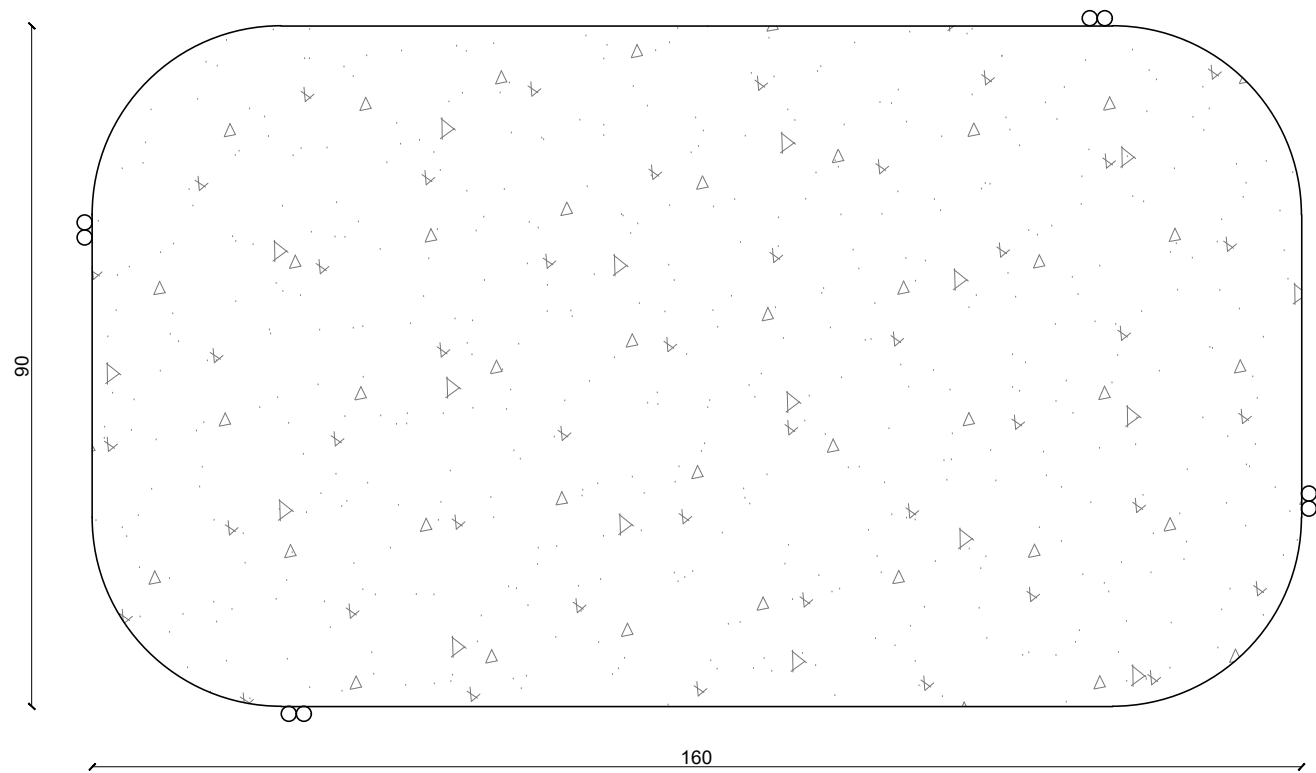

OFIUCO

COFFETABLE

Tavolino con top in marmo e struttura in ottone naturale
Coffe table with marble top and solid brass structure

Prodotto interamente realizzato a mano, piccole difformità nella finitura dei materiali sono da ritenersi sinonimo di unicità
Product entirely handmade, small differences in the finish of the materials are to be considered synonymous with uniqueness