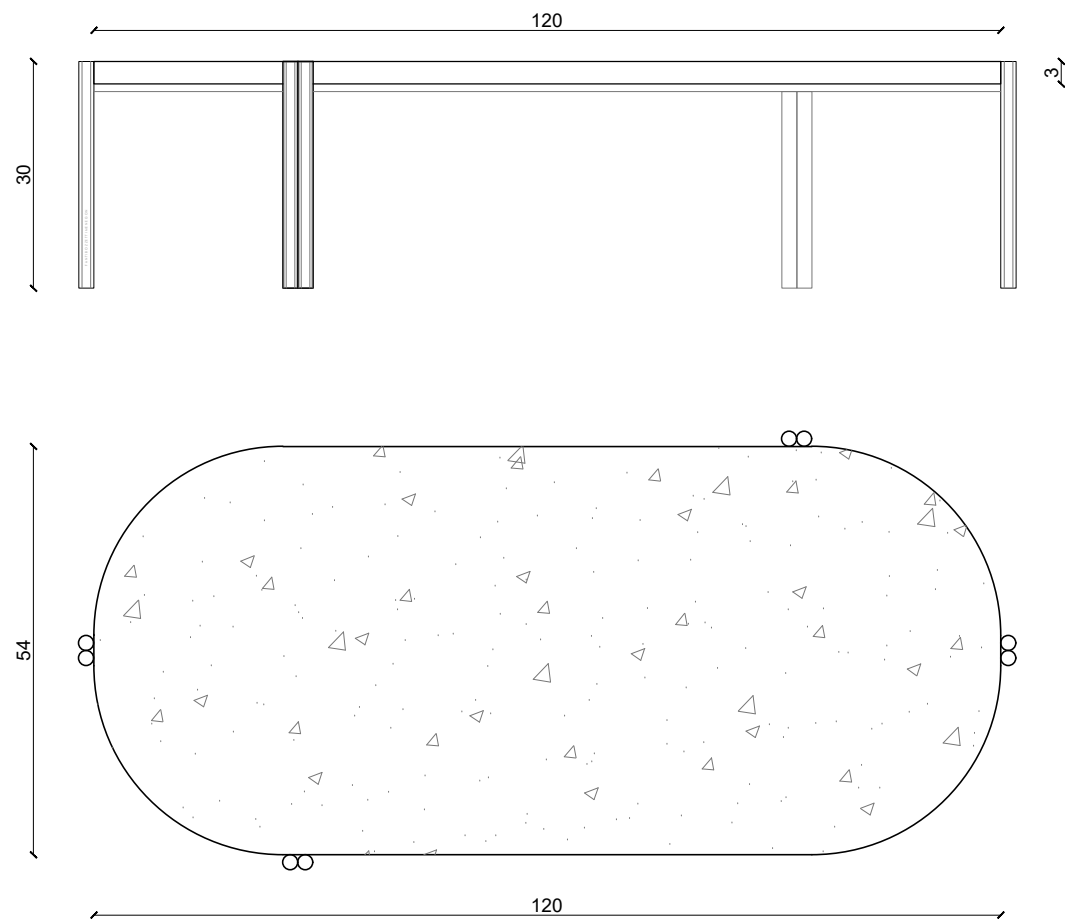

OFIUCO

COFFETABLE

Tavolino con top in marmo e struttura in ottone naturale
Coffe table with marble top and solid brass structure

Prodotto interamente realizzato a mano, piccole difformità nella finitura dei materiali sono da ritenersi sinonimo di unicità
Product entirely handmade, small differences in the finish of the materials are to be considered synonymous with uniqueness