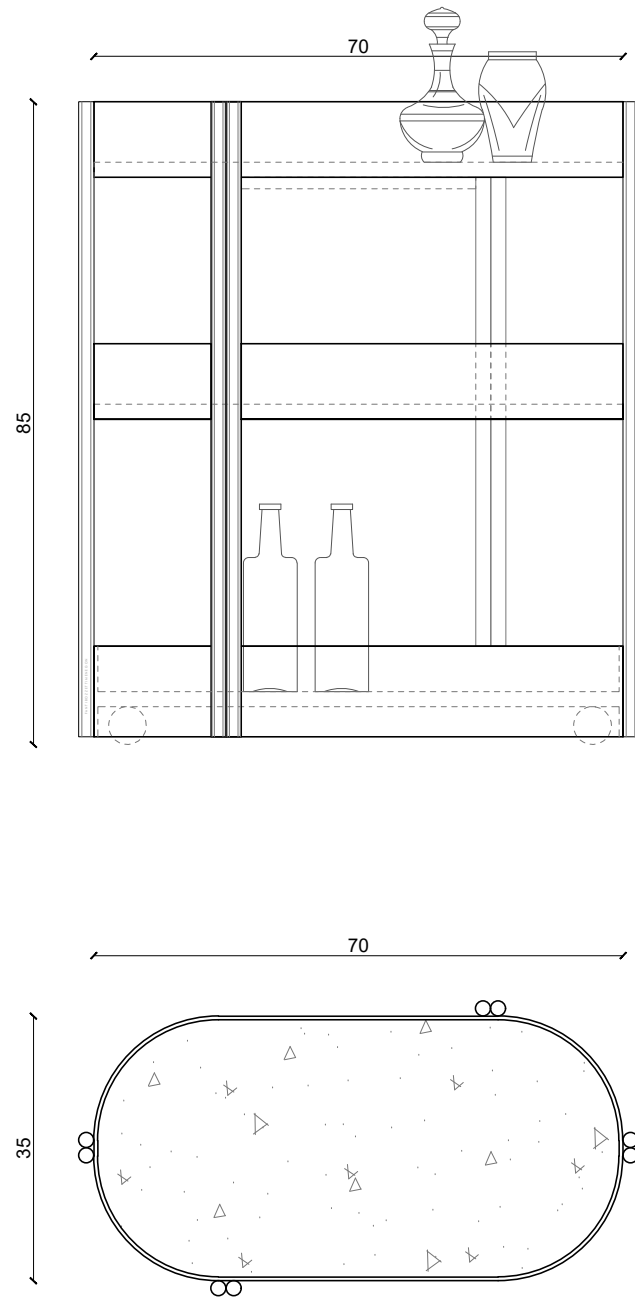

DIONISO_3

LIQUORTROLLEY

Carrello per liquori in ottone spazzolato con piano in marmo e ruote a sfera invisibili
Brushed brass drinks trolley with marble top and concealed ball-bearing wheels

Prodotto interamente realizzato a mano, piccole difformità nella finitura dei materiali sono da ritenersi sinonimo di unicità
Product entirely handmade, small differences in the finish of the materials are to be considered synonymous with uniqueness