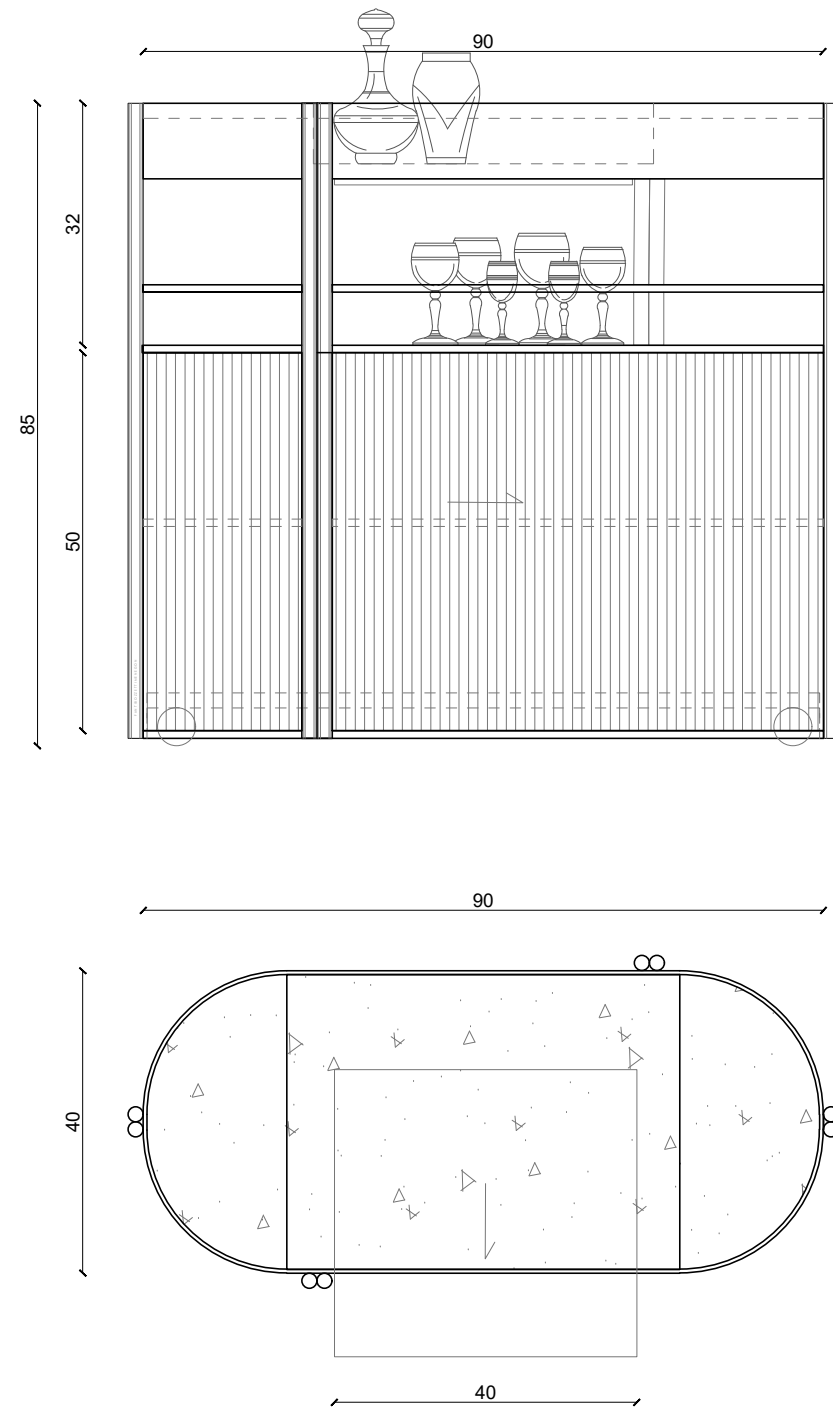

DIONISO_2

LIQUORTROLLEY

Carrello per liquori in ottone spazzolato con piano in ceramica e ruote a sfera invisibili. Una particolare serrandina scorrevole verticale permette di chiudere la parte bassa.
Brushed brass liquor cart with ceramic top and invisible ball-bearing wheels. A special vertical sliding shutter allows for the lower part to be closed