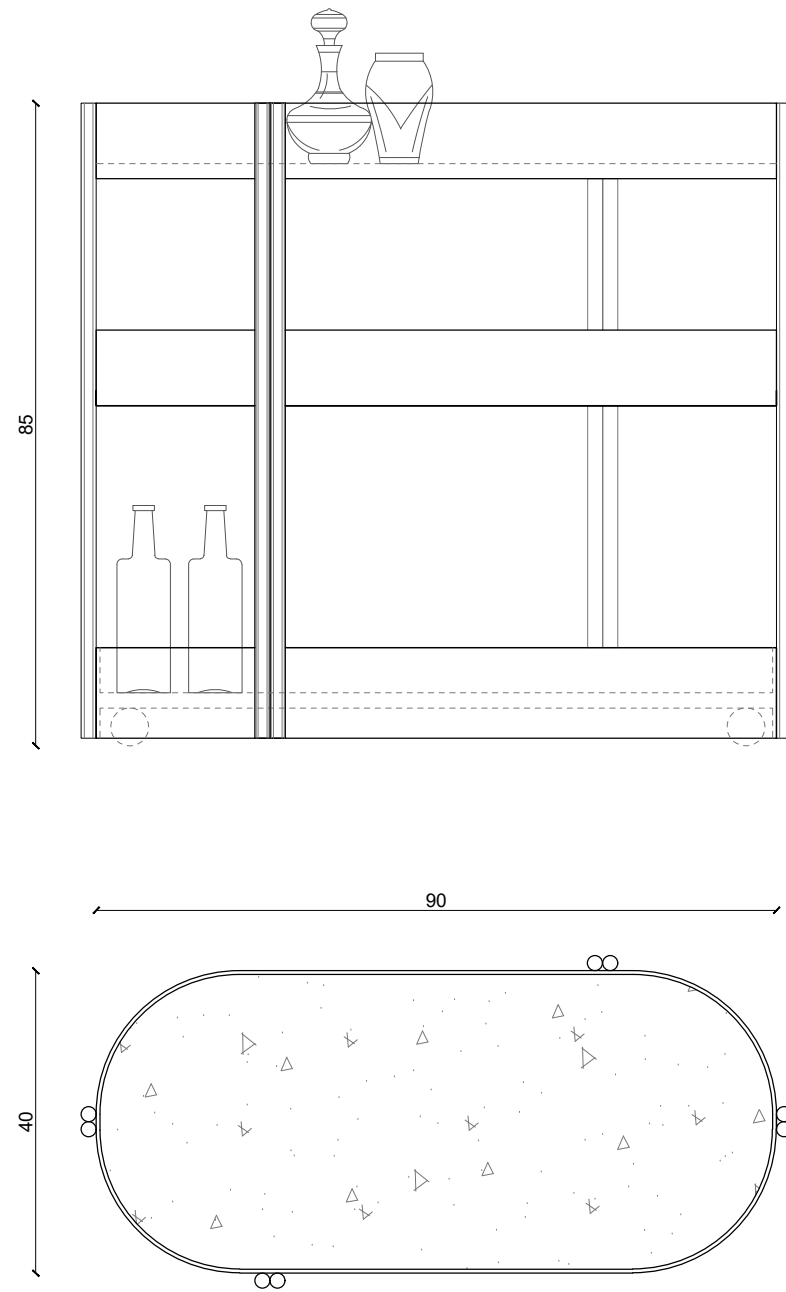

DIONISO_1

LIQUORTROLLEY

Carrello per liquori in ottone spazzolato con piano in ceramica e ruote a sfera invisibili
Brushed brass drinks trolley with ceramic top and concealed ball-bearing wheels

Prodotto interamente realizzato a mano, piccole difformità nella finitura dei materiali sono da ritenersi sinonimo di unicità
Product entirely handmade, small differences in the finish of the materials are to be considered synonymous with uniqueness