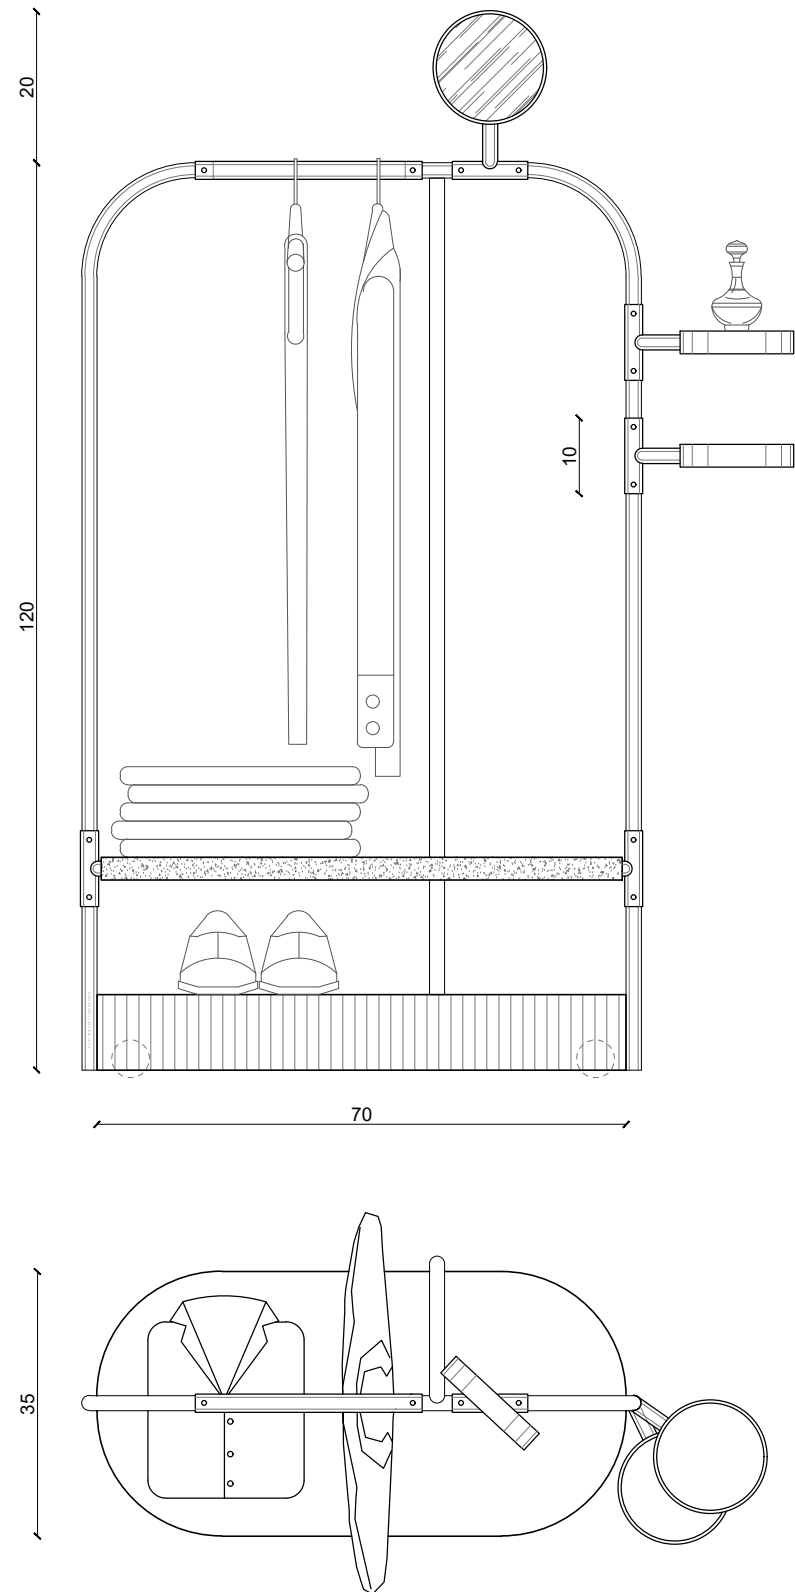

COMODO

VALETSTAND

Servomoto in ottone spazzolato con ripiano in marmo e ruote a sfera invisibili
Brushed brass valet stand with marble shelf and invisible ball-bearing wheels

Prodotto interamente realizzato a mano, piccole difformità nella finitura dei materiali sono da ritenersi sinonimo di unicità
Product entirely handmade, small differences in the finish of the materials are to be considered synonymous with uniqueness