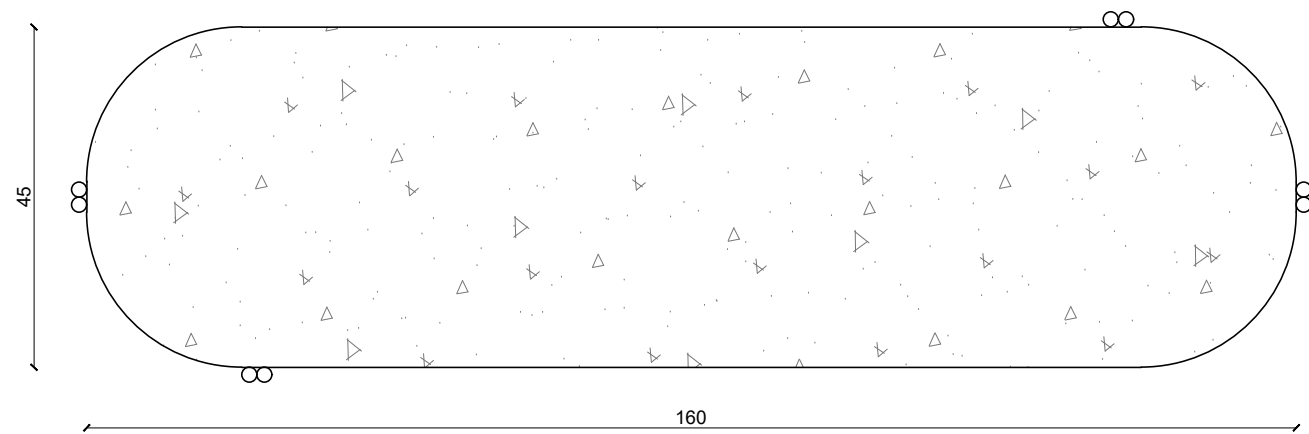

VENERE

CONSOLLE

Consolle in ottone spazzolato con ripiano in marmo
Solid brushed brass console with marble top

Prodotto interamente realizzato a mano, piccole difformità nella finitura dei materiali sono da ritenersi sinonimo di unicità
Product entirely handmade, small differences in the finish of the materials are to be considered synonymous with uniqueness