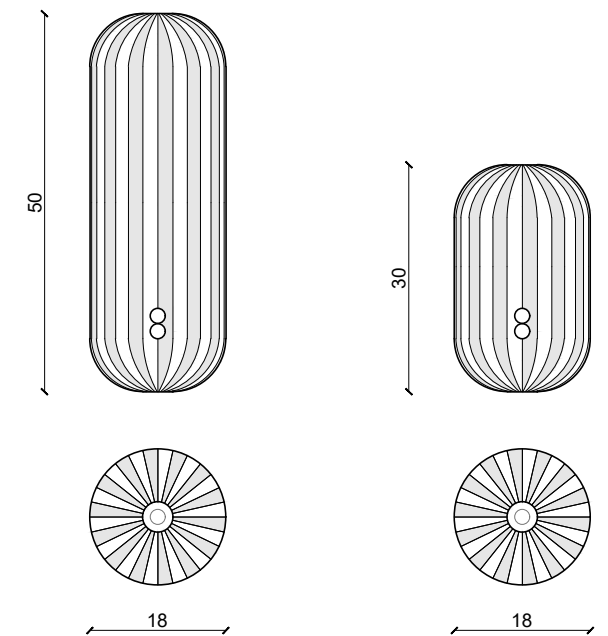

Prodotto interamente realizzato a mano, piccole differenze di finitura
Product entirely handmade, small differences in the finish of the materials are to be considered synonymous with uniqueness