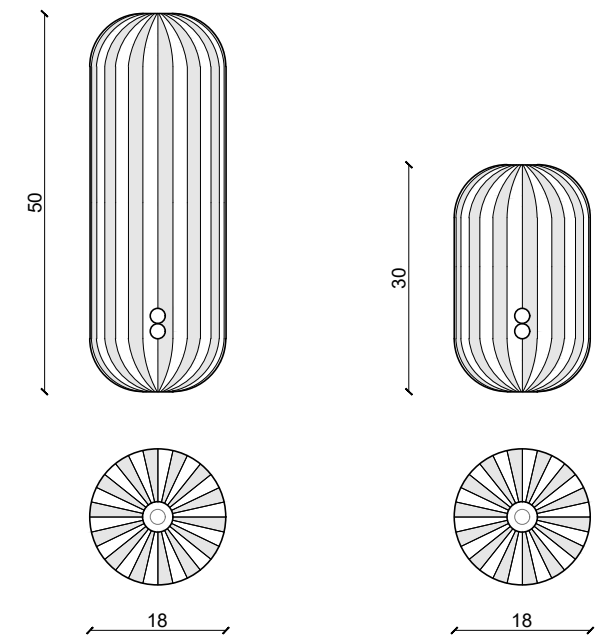

Prodotto interamente realizzato a mano, piccole difformità nella finitura dei materiali sono da ritenersi sinonimo di unicità
Product entirely handmade, small differences in the finish of the materials are to be considered synonymous with uniqueness