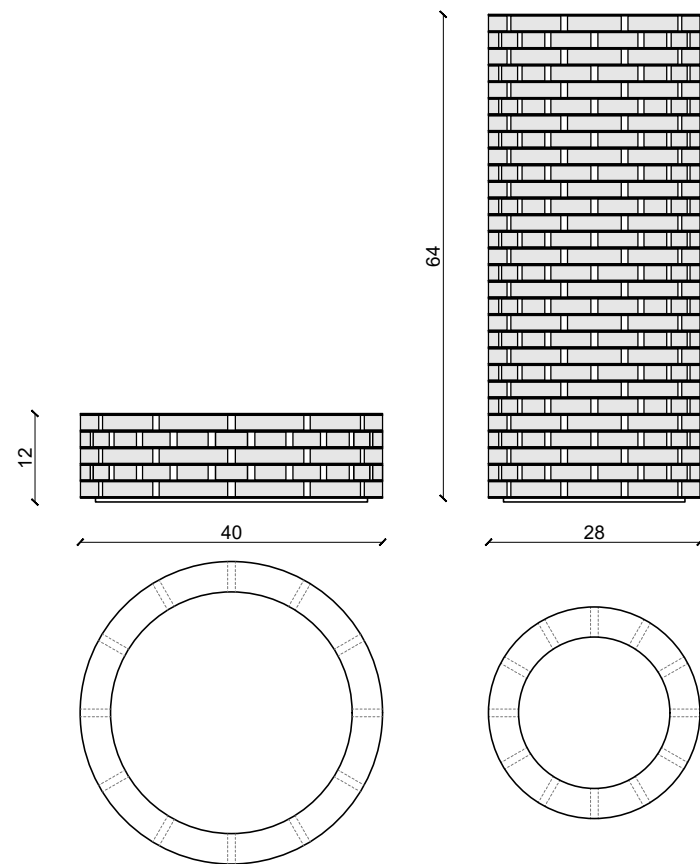

B R I Q U E

Vaso in dischi di ottone naturale spazzolato a mano e marmo rosso levanto
Vase made of natural brushed brass discs and Levanto red marble

S L I C E

Vaso in fasce concentriche di marmo Verde Alpi e Carrara
Vase in concentric bands of Verde Alpi and Carrara marble