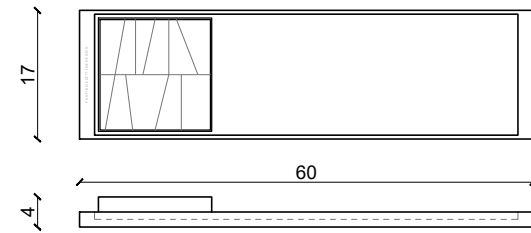

ACCESSORI

A C C E S S O R I E S

C O N T E N T U S

Vassoio in ottone naturale spazzolato a mano con accessori in ottone e mosaico di marmo removibile
Hand-brushed natural brass tray with removable marble mosaic and brass accessories