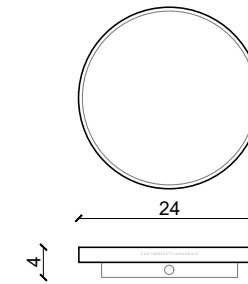

N E B R A

Vassoio in ottone naturale spazzolato a mano con illuminazione integrata e piano in ceramica.
Tray in hand-brushed natural brass with integrated lighting and ceramic top

B R I Q U E

Vaso in dischi di ottone naturale spazzolato a mano e marmo rosso levanto
Vase made of natural brushed brass discs and Levanto red marble