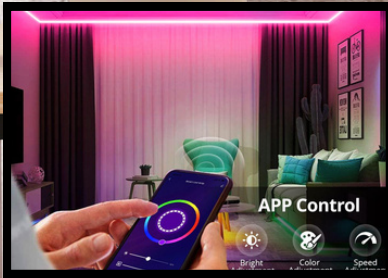

Akıllı Led(1adt 5 metre)

#125328

NOT: Başlangıç paketiyle beraber 250.000 TL yi geçen alımlarda net %15 indirim uygulanır.