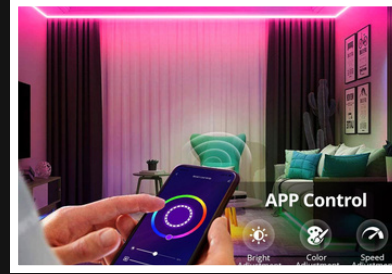

Harmoni Home

Yeni Nesil Yaşam

Başlangıç Paketi

Ana işlemci, mobil yönetim yazılımı, 5 akıllı lamba, 4 akıllı priz, 1 akıllı led, 4 akıllı perde motorundan oluşmaktadır.

#125325

4 adet

#125328

1 adet (5 metre)