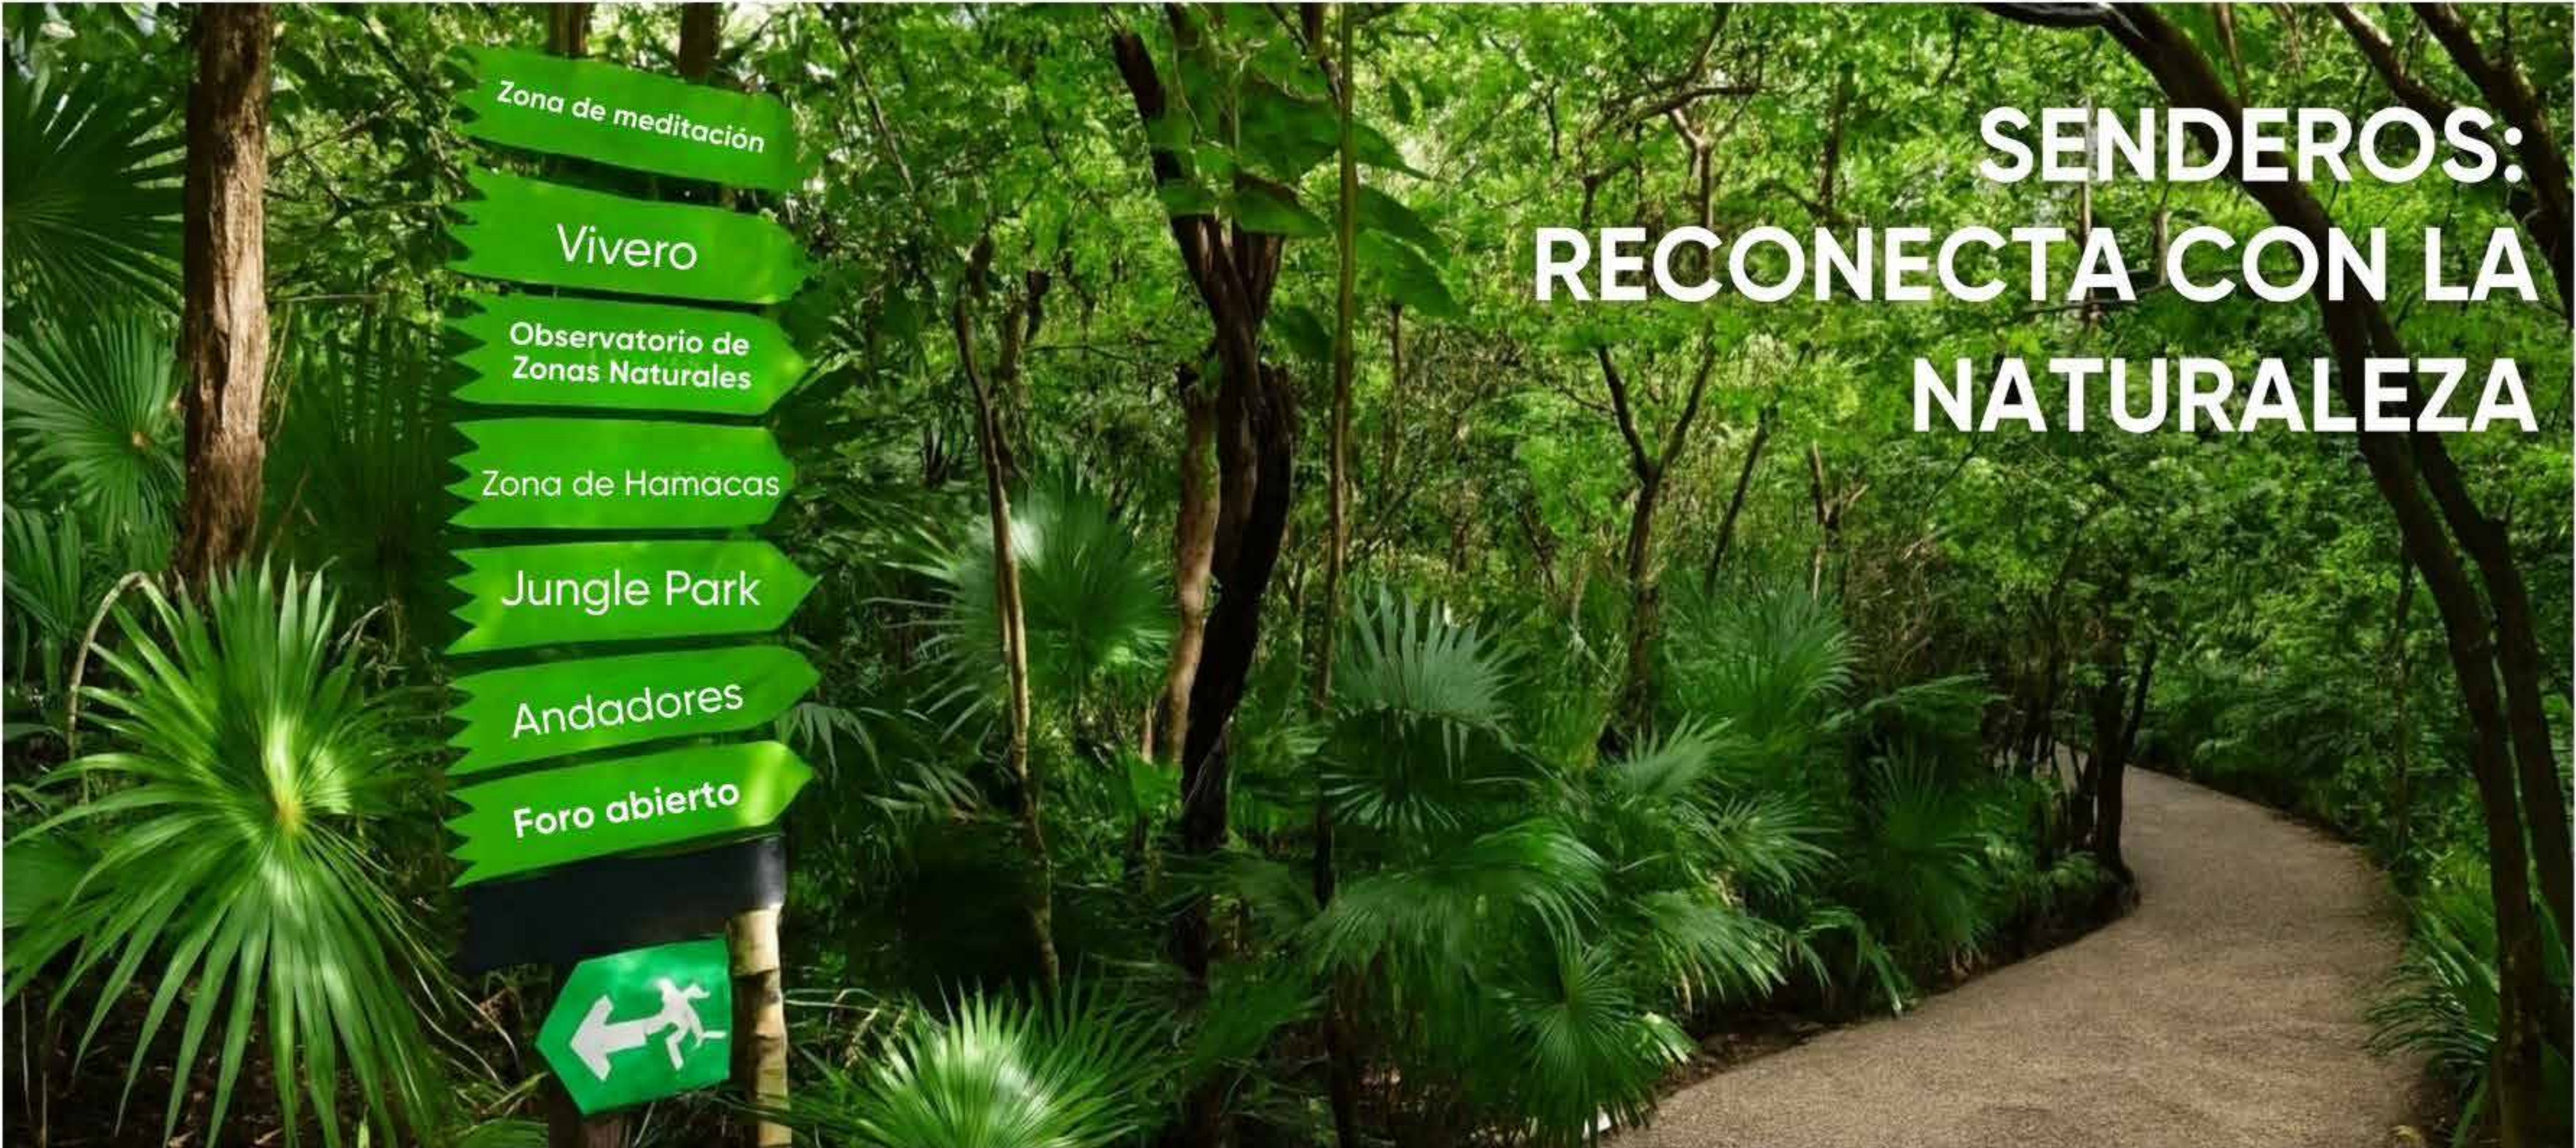

SENDEROS: RECONECTA CON LA NATURALEZA