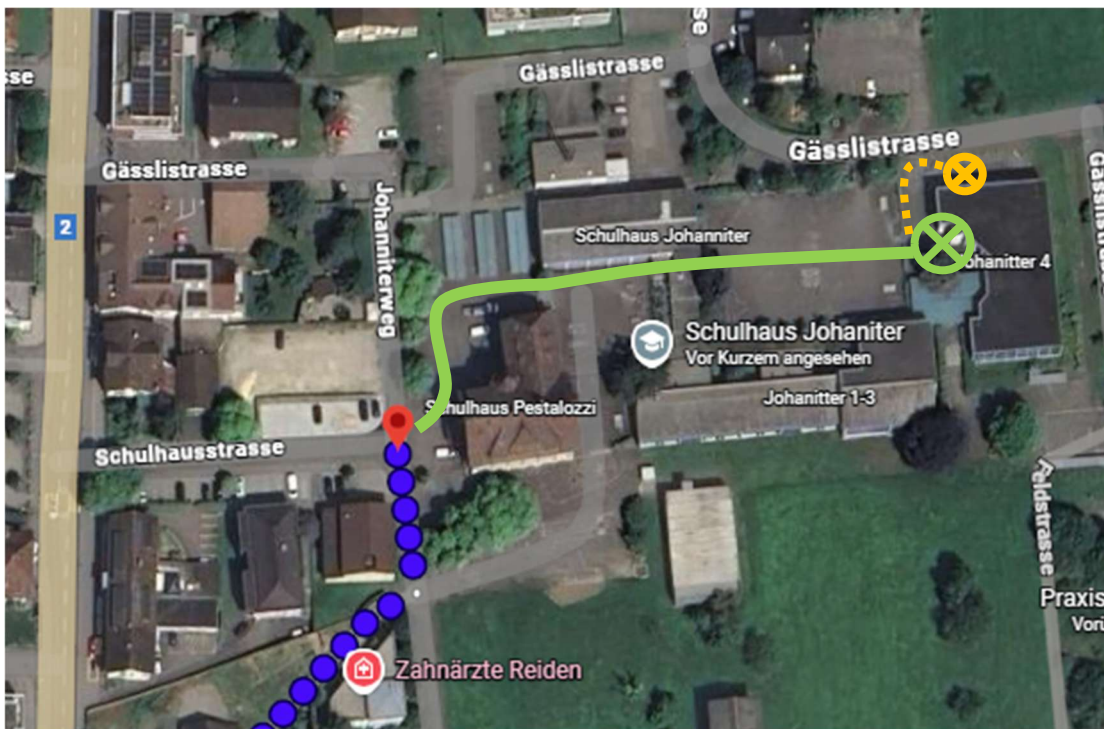

Zu Fuss ab Bahnhof Reiden – Aula Johanniter, 6260 Reiden

Vom Bahnhof Reiden ist die «Aula» Schulhaus Johanniter in wenigen Minuten zu Fuss erreichbar 😊

-  Grüne Markierung = Fussweg zum Eingang der «Aula» Johanniter Schulhaus
-  Wenn Haupteingang zu, Seiteneingang benutzen oder Tel.: +41 79 669 68 29