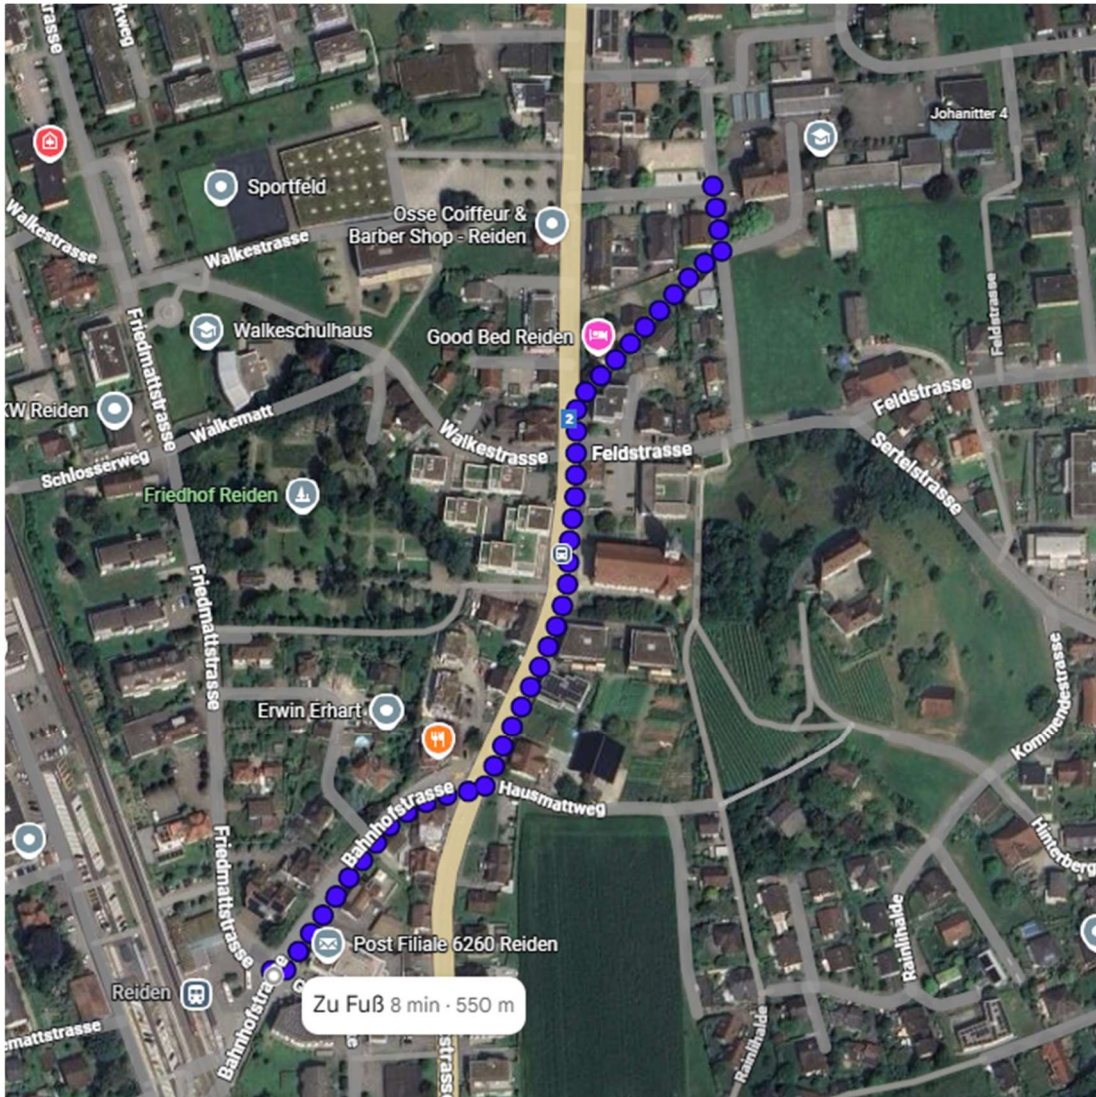

Zu Fuss ab Bahnhof Reiden – Aula Johanniter, 6260 Reiden

Vom Bahnhof Reiden ist die «Aula» Schulhaus Johanniter in wenigen Minuten zu Fuss erreichbar 😊

-  Grüne Markierung = Fussweg zum Eingang der «Aula» Johanniter Schulhaus
-  Wenn Haupteingang zu, Seiteneingang benutzen oder Tel.: +41 79 669 68 29