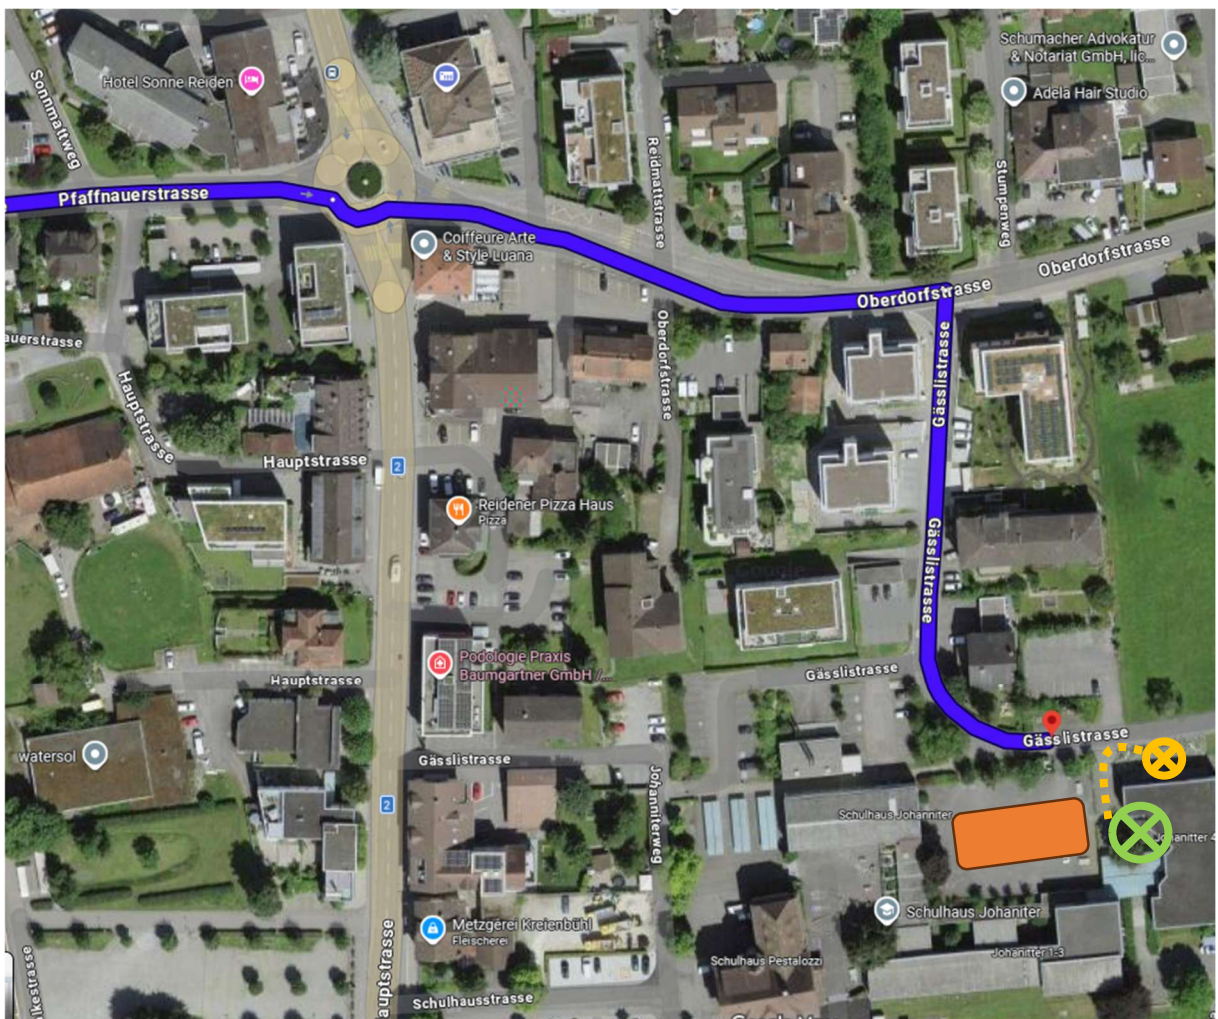

Wegbeschreibung Autobahn – Aula Johanniter, 6260 Reiden

Orange Markierung = Parkplätze

Grüne Markierung = Aula Johanniter

Wenn Haupteingang zu, Seiteneingang benutzen oder Tel.: +41 79 669 68 29