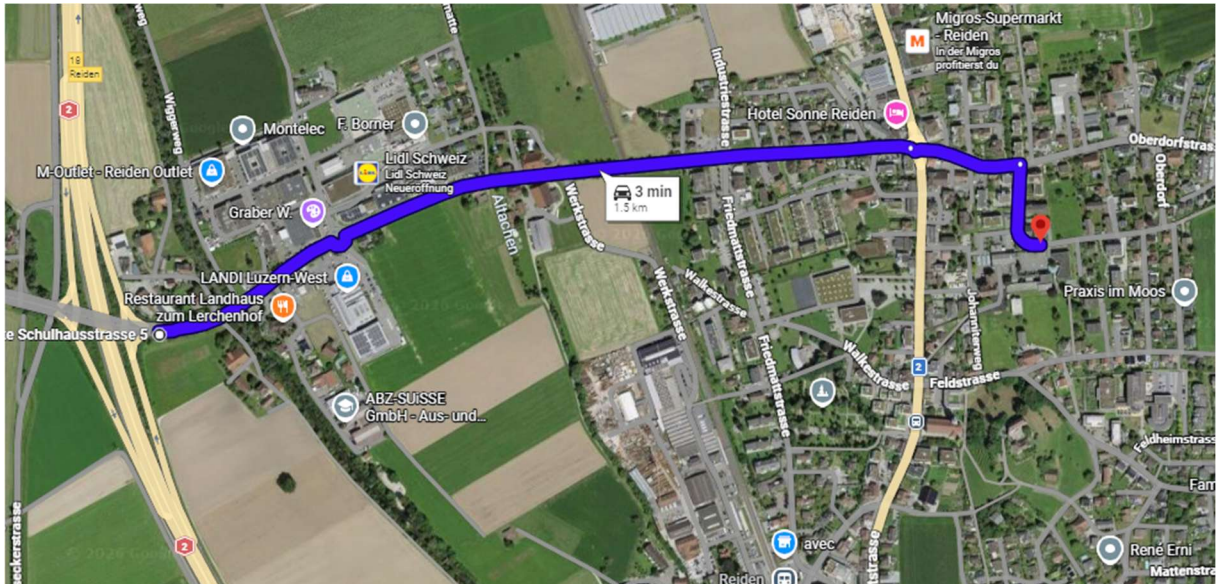

Wegbeschreibung Autobahn – Aula Johanniter, 6260 Reiden

Orange Markierung = Parkplätze

Grüne Markierung = Aula Johanniter

Wenn Haupteingang zu, Seiteneingang benutzen oder Tel.: +41 79 669 68 29